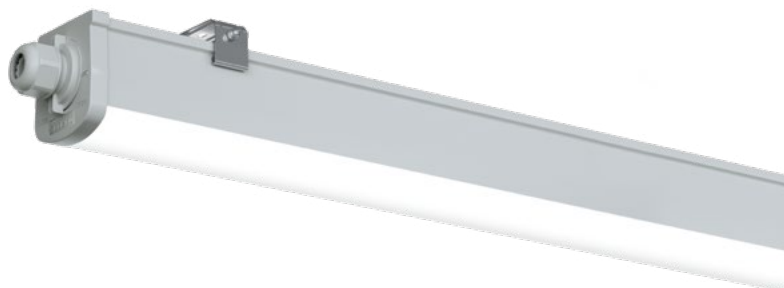

L	I
558	300 ... 500
1.158	600 ... 1.100
1.458	800 ... 1.400

Monsun® 31 – Leuchten

4.000 K

L	Light Output	Control	Part Number
L = 558 mm	2.300 lm	EIN / AUS	51FA207D420B
		DALI	51FA20DD420B
L = 1.158 mm	3.000 lm	EIN / AUS	51FA207K430B
		DALI	51FA20DK430B
L = 1.158 mm	5.100 lm	EIN / AUS	51FA207K450B
		DALI	51FA20DK450B
L = 1.458 mm	3.800 lm	EIN / AUS	51FA207P430B
		DALI	51FA20DP430B
L = 1.458 mm	6.700 lm	EIN / AUS	51FA207P460B
		DALI	51FA20DP460B

Monsun® 31 – Notlichtelement 3h

4.000 K

L	Light Output	Control	Part Number
L = 297 mm	450 lm	EIN / AUS	58FA207A403B3G

Monsun® 31 – Zubehör

Accessories	Quantity	Part Number
Knotenkette, V2A	lfm	5LY9002
Knotenkette, Stahl, verzinkt	lfm	5LY9001
Notglied, V2A	1 Stk	5LY9004

Leuchte inklusive Deckenbefestigungselemente und Abhängebügel aus V2A; Deckenanbau ohne weiteres leuchtenspezifisches Montagezubehör; für Kettenabhängung: Knotenkette bitte zusätzlich bestellen.

Kontakt.

Siteco GmbH

Georg-Simon-Ohm-Str. 50
83301 Traunreut, Deutschland
Tel. +49 8669 330
info@siteco.com

siteco.com

Technischer Support

Tel. +49 8669 338 44
technicalsupport@siteco.com