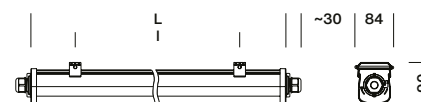

L	I
558	300 ... 500
1.158	600 ... 1.100
1.458	800 ... 1.400

Monsun® 31 – Leuchten

4.000 K

L	Light Output	Control	Part Number
L = 558 mm	2.300 lm	EIN / AUS	51FA207D420B
		DALI	51FA20DD420B
L = 1.158 mm	3.000 lm	EIN / AUS	51FA207K430B
		DALI	51FA20DK430B
L = 1.158 mm	5.100 lm	EIN / AUS	51FA207K450B
		DALI	51FA20DK450B
L = 1.458 mm	3.800 lm	EIN / AUS	51FA207P430B
		DALI	51FA20DP430B
L = 1.458 mm	6.700 lm	EIN / AUS	51FA207P460B
		DALI	51FA20DP460B

Monsun® 31 – Notlichtelement 3h

4.000 K

L	Light Output	Control	Part Number
L = 297 mm	450 lm	EIN / AUS	58FA207A403B3G

Monsun® 31 – Zubehör

Accessories	Quantity	Part Number
Knotenkette, V2A	lfm	5LY9002
Knotenkette, Stahl, verzinkt	lfm	5LY9001
Notglied, V2A	1 Stk	5LY9004

Leuchte inklusive Deckenbefestigungselemente und Abhängebügel aus V2A; Deckenanbau ohne weiteres leuchtenspezifisches Montagezubehör; für Kettenabhängung: Knotenkette bitte zusätzlich bestellen.

Kontakt.

Siteco GmbH

Georg-Simon-Ohm-Str. 50
83301 Traunreut, Deutschland
Tel. +49 8669 330
info@siteco.com

siteco.com

Technischer Support

Tel. +49 8669 338 44
technicalsupport@siteco.com