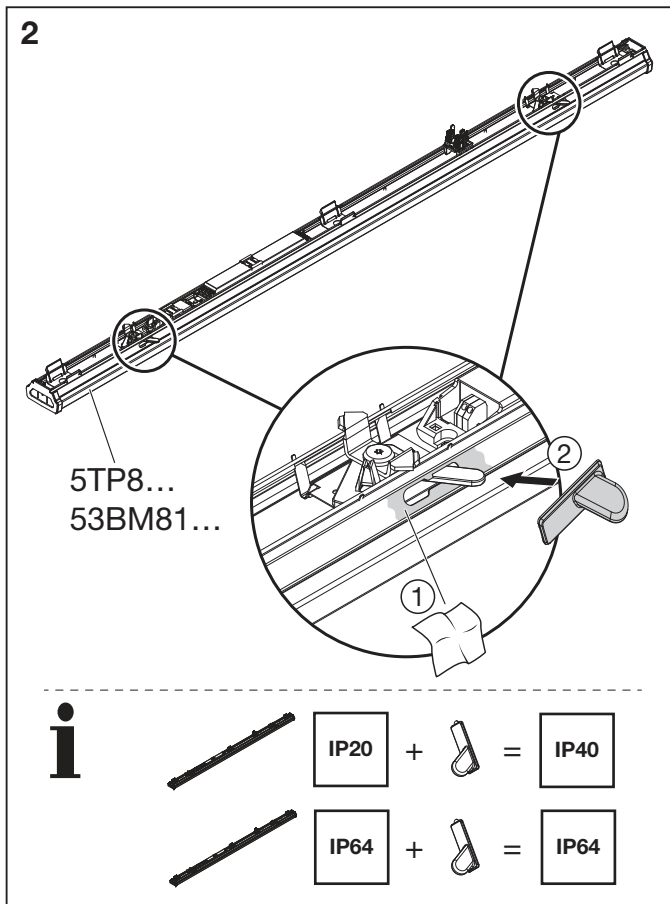

5MA14-250340_ac
13.07.2023 / KIN

Siteco GmbH
Georg-Simon-Ohm-Straße 50
83301 Traunreut, Germany
mail: technicalsupport@siteco.de
Phone: +49 8669 / 33-844
www.siteco.com

5MA14-250340_ac
13.07.2023 / KIN

Siteco GmbH
Georg-Simon-Ohm-Straße 50
83301 Traunreut, Germany
mail: technicalsupport@siteco.de
Phone: +49 8669 / 33-844
www.siteco.com

5MA14-250340_ac
13.07.2023 / KIN

Siteco GmbH
Georg-Simon-Ohm-Straße 50
83301 Traunreut, Germany
mail: technicalsupport@siteco.de
Phone: +49 8669 / 33-844
www.siteco.com