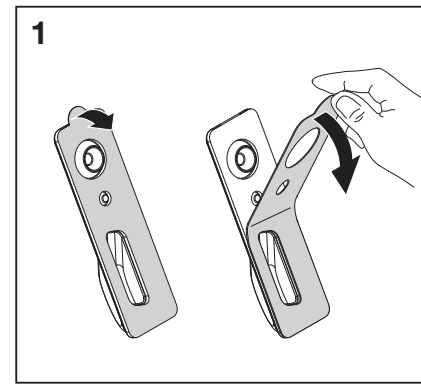

5MA14-250340_ac
13.07.2023 / KIN

Siteco GmbH
Georg-Simon-Ohm-Straße 50
83301 Traunreut, Germany
mail: technicalsupport@siteco.de
Phone: +49 8669 / 33-844
www.siteco.com

5MA14-250340_ac
13.07.2023 / KIN

Siteco GmbH
Georg-Simon-Ohm-Straße 50
83301 Traunreut, Germany
mail: technicalsupport@siteco.de
Phone: +49 8669 / 33-844
www.siteco.com

5MA14-250340_ac
13.07.2023 / KIN

Siteco GmbH
Georg-Simon-Ohm-Straße 50
83301 Traunreut, Germany
mail: technicalsupport@siteco.de
Phone: +49 8669 / 33-844
www.siteco.com