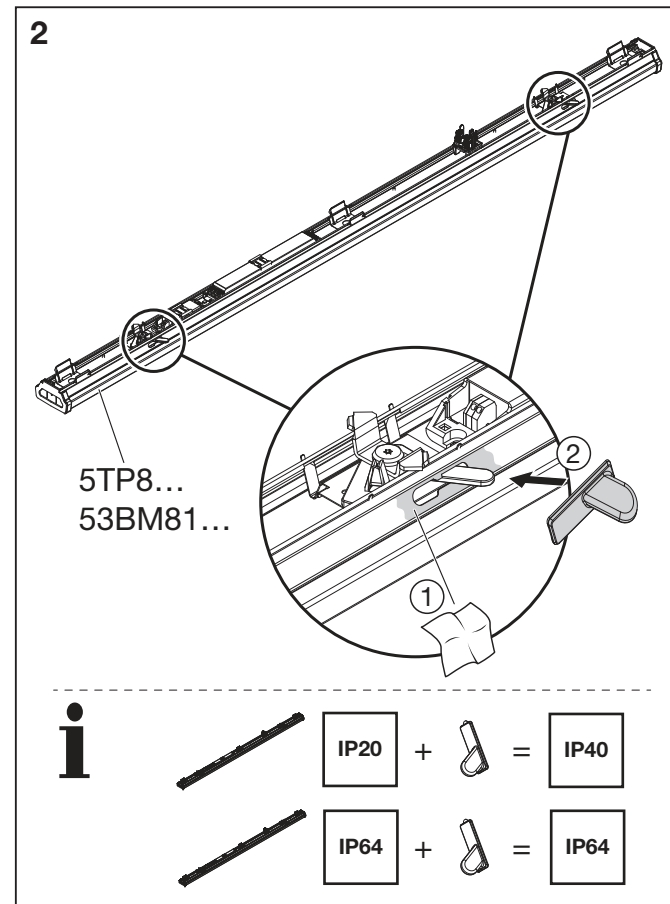

5MA14-250340_ac
13.07.2023 / KIN

Siteco GmbH
Georg-Simon-Ohm-Straße 50
83301 Traunreut, Germany
mail: technicalsupport@siteco.de
Phone: +49 8669 / 33-844
www.siteco.com

5MA14-250340_ac
13.07.2023 / KIN

Siteco GmbH
Georg-Simon-Ohm-Straße 50
83301 Traunreut, Germany
mail: technicalsupport@siteco.de
Phone: +49 8669 / 33-844
www.siteco.com

5MA14-250340_ac
13.07.2023 / KIN

Siteco GmbH
Georg-Simon-Ohm-Straße 50
83301 Traunreut, Germany
mail: technicalsupport@siteco.de
Phone: +49 8669 / 33-844
www.siteco.com