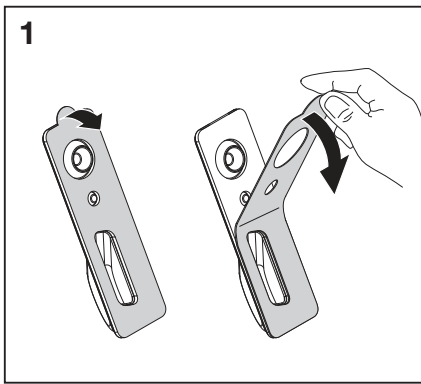

5MA14-250340_ac
13.07.2023 / KIN

Siteco GmbH
Georg-Simon-Ohm-Straße 50
83301 Traunreut, Germany
mail: technicalsupport@siteco.de
Phone: +49 8669 / 33-844
www.siteco.com

5MA14-250340_ac
13.07.2023 / KIN

Siteco GmbH
Georg-Simon-Ohm-Straße 50
83301 Traunreut, Germany
mail: technicalsupport@siteco.de
Phone: +49 8669 / 33-844
www.siteco.com

5MA14-250340_ac
13.07.2023 / KIN

Siteco GmbH
Georg-Simon-Ohm-Straße 50
83301 Traunreut, Germany
mail: technicalsupport@siteco.de
Phone: +49 8669 / 33-844
www.siteco.com