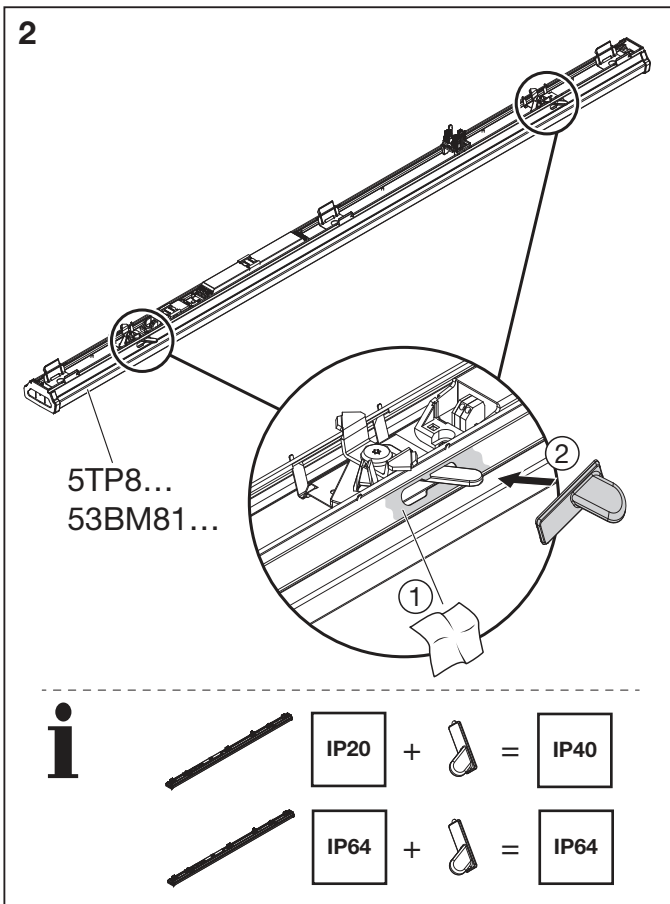

5MA14-250340_ac
13.07.2023 / KIN

Siteco GmbH
Georg-Simon-Ohm-Straße 50
83301 Traunreut, Germany
mail: technicalsupport@siteco.de
Phone: +49 8669 / 33-844
www.siteco.com

5MA14-250340_ac
13.07.2023 / KIN

Siteco GmbH
Georg-Simon-Ohm-Straße 50
83301 Traunreut, Germany
mail: technicalsupport@siteco.de
Phone: +49 8669 / 33-844
www.siteco.com

5MA14-250340_ac
13.07.2023 / KIN

Siteco GmbH
Georg-Simon-Ohm-Straße 50
83301 Traunreut, Germany
mail: technicalsupport@siteco.de
Phone: +49 8669 / 33-844
www.siteco.com