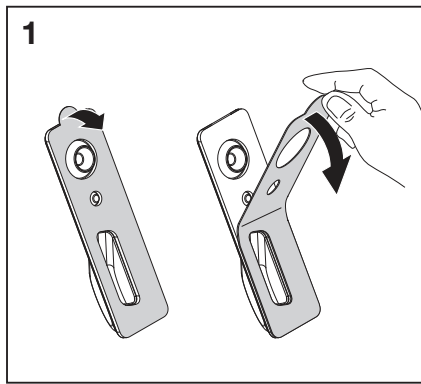

5MA14-250340_ac
13.07.2023 / KIN

Siteco GmbH
Georg-Simon-Ohm-Straße 50
83301 Traunreut, Germany
mail: technicalsupport@siteco.de
Phone: +49 8669 / 33-844
www.siteco.com

5MA14-250340_ac
13.07.2023 / KIN

Siteco GmbH
Georg-Simon-Ohm-Straße 50
83301 Traunreut, Germany
mail: technicalsupport@siteco.de
Phone: +49 8669 / 33-844
www.siteco.com

5MA14-250340_ac
13.07.2023 / KIN

Siteco GmbH
Georg-Simon-Ohm-Straße 50
83301 Traunreut, Germany
mail: technicalsupport@siteco.de
Phone: +49 8669 / 33-844
www.siteco.com