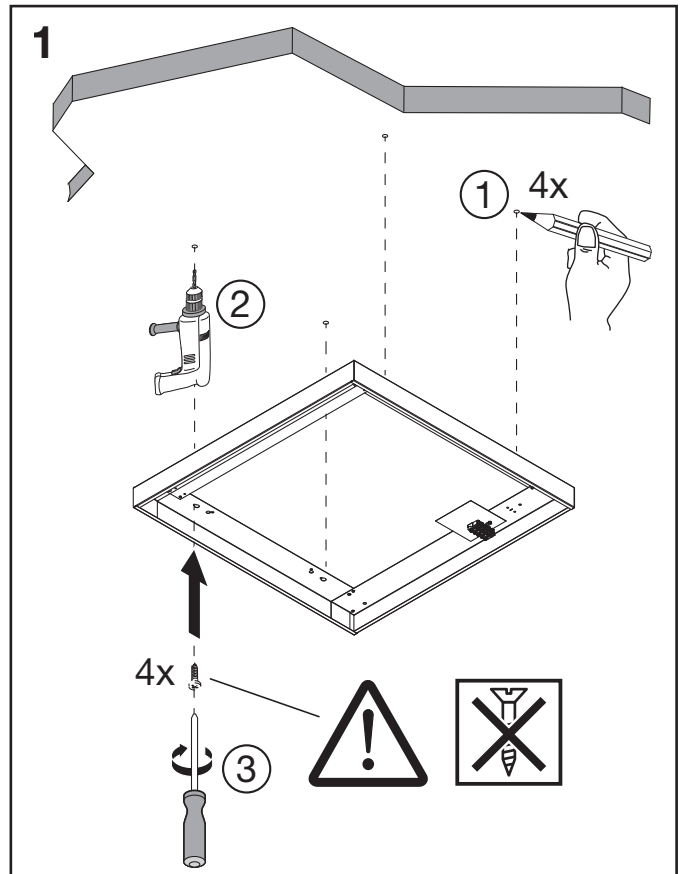

## Accessory Surface Square Kit

58MT2000000EAC02D0 (600x600)

58MT2000000DAC02D0 (625x625)

**siteco**

LUXILED® Accessory - Surface Square Kit

5MA41-250444\_af  
23.03.2017 / AZ

Siteco GmbH  
Georg-Simon-Ohm-Straße 50  
83301 Traunreut, Germany  
mail: [technicalsupport@siteco.de](mailto:technicalsupport@siteco.de)  
Phone: +49 8669 / 33-844  
[www.siteco.com](http://www.siteco.com)