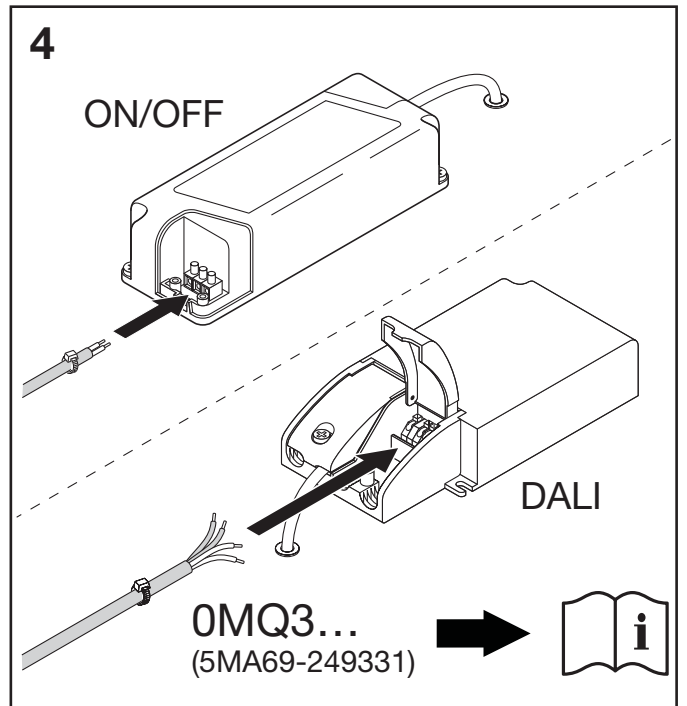

## Accessory Surface Square Kit

58MT2000000EAC02D0 (600x600)

58MT2000000DAC02D0 (625x625)

**siteco**

LUXILED® Accessory - Surface Square Kit

5MA41-250444\_af  
23.03.2017 / AZ

Siteco GmbH  
Georg-Simon-Ohm-Straße 50  
83301 Traunreut, Germany  
mail: [technicalsupport@siteco.de](mailto:technicalsupport@siteco.de)  
Phone: +49 8669 / 33-844  
[www.siteco.com](http://www.siteco.com)