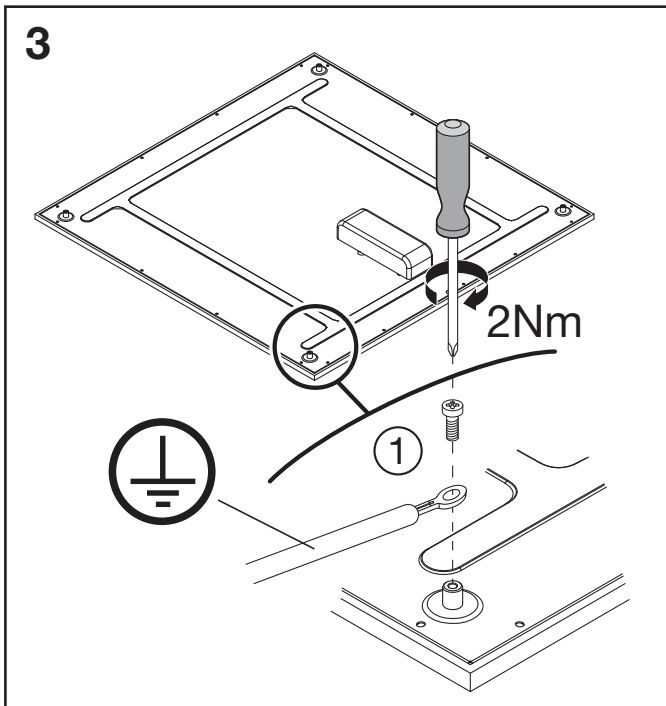

## Accessory Surface Square Kit

58MT2000000EAC02D0 (600x600)

58MT2000000DAC02D0 (625x625)

**siteco**

LUXILED® Accessory - Surface Square Kit

5MA41-250444\_af  
23.03.2017 / AZ

Siteco GmbH  
Georg-Simon-Ohm-Straße 50  
83301 Traunreut, Germany  
mail: [technicalsupport@siteco.de](mailto:technicalsupport@siteco.de)  
Phone: +49 8669 / 33-844  
[www.siteco.com](http://www.siteco.com)