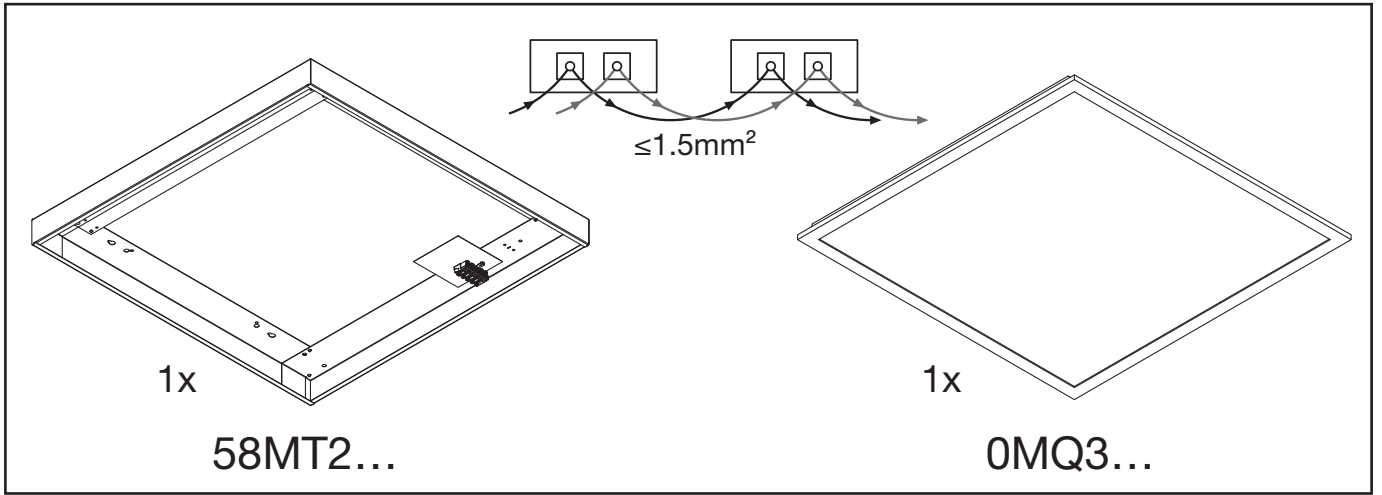

## Accessory Surface Square Kit

58MT2000000EAC02D0 (600x600)

58MT2000000DAC02D0 (625x625)

**siteco**

LUXILED® Accessory - Surface Square Kit

5MA41-250444\_af  
23.03.2017 / AZ

Siteco GmbH  
Georg-Simon-Ohm-Straße 50  
83301 Traunreut, Germany  
mail: [technicalsupport@siteco.de](mailto:technicalsupport@siteco.de)  
Phone: +49 8669 / 33-844  
[www.siteco.com](http://www.siteco.com)