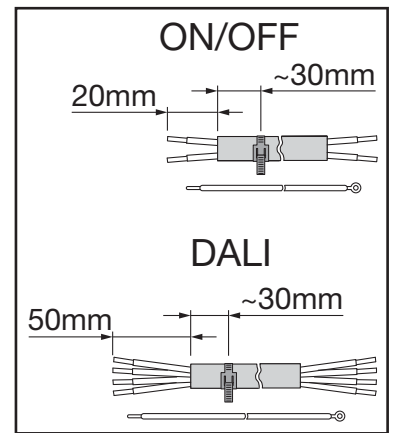

## Accessory Surface Square Kit

58MT2000000EAC02D0 (600x600)

58MT2000000DAC02D0 (625x625)

**siteco**

LUXILED® Accessory - Surface Square Kit

5MA41-250444\_af  
23.03.2017 / AZ

Siteco GmbH  
Georg-Simon-Ohm-Straße 50  
83301 Traunreut, Germany  
mail: [technicalsupport@siteco.de](mailto:technicalsupport@siteco.de)  
Phone: +49 8669 / 33-844  
[www.siteco.com](http://www.siteco.com)