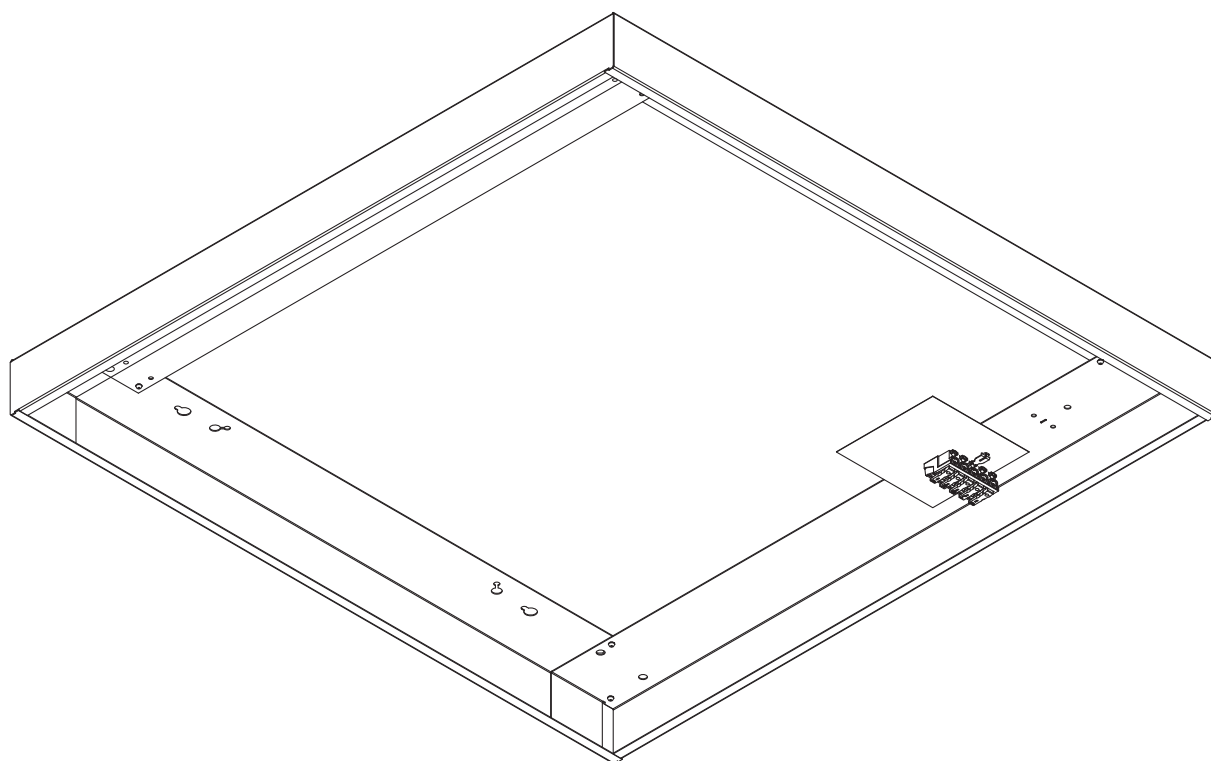

## Accessory Surface Square Kit

58MT2000000EAC02D0 (600x600)

58MT2000000DAC02D0 (625x625)

**siteco**

LUXILED® Accessory - Surface Square Kit

5MA41-250444\_af  
23.03.2017 / AZ

Siteco GmbH  
Georg-Simon-Ohm-Straße 50  
83301 Traunreut, Germany  
mail: [technicalsupport@siteco.de](mailto:technicalsupport@siteco.de)  
Phone: +49 8669 / 33-844  
[www.siteco.com](http://www.siteco.com)