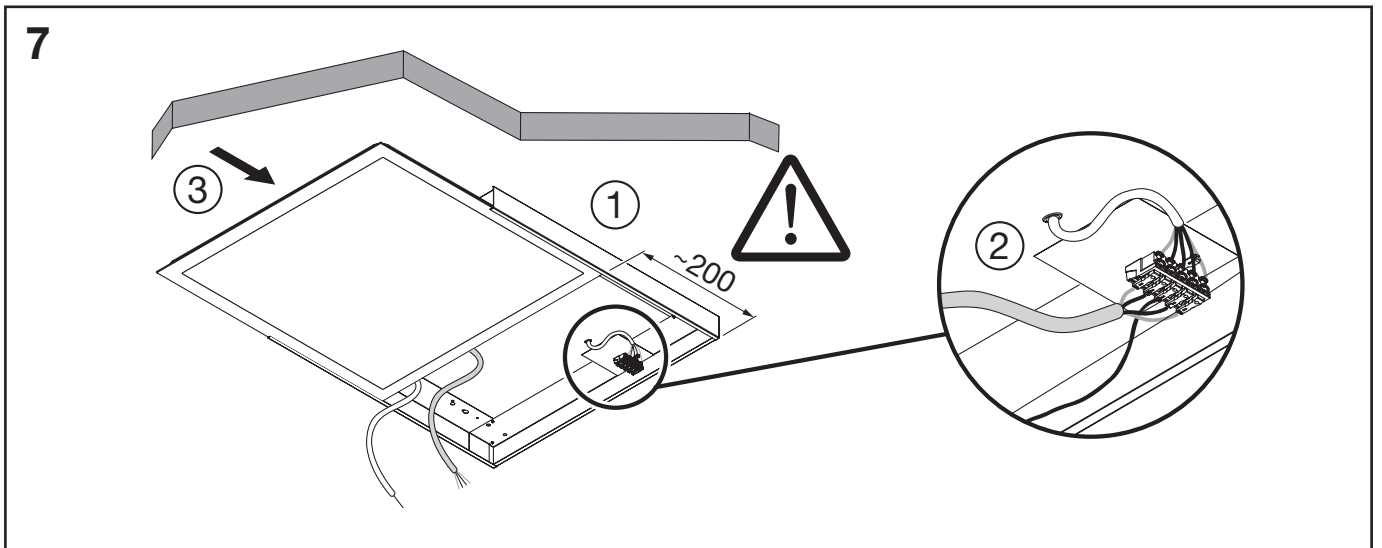

## Accessory Surface Square Kit

58MT2000000EAC02D0 (600x600)

58MT2000000DAC02D0 (625x625)

**siteco**

LUXILED® Accessory - Surface Square Kit

5MA41-250444\_af  
23.03.2017 / AZ

Siteco GmbH  
Georg-Simon-Ohm-Straße 50  
83301 Traunreut, Germany  
mail: [technicalsupport@siteco.de](mailto:technicalsupport@siteco.de)  
Phone: +49 8669 / 33-844  
[www.siteco.com](http://www.siteco.com)