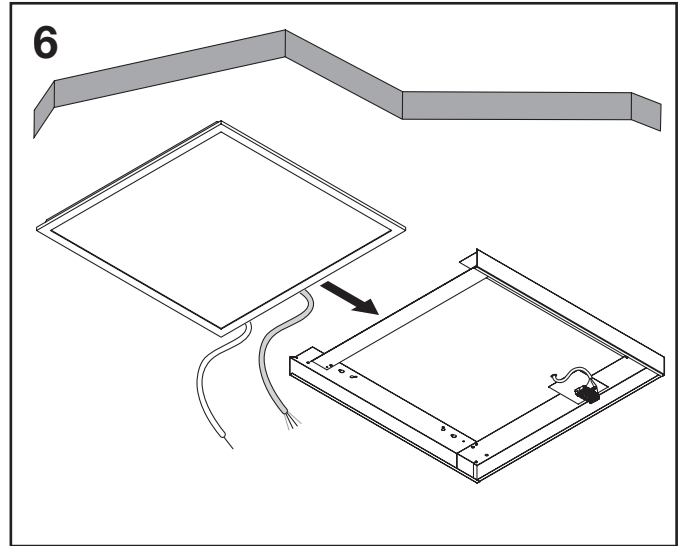

## Accessory Surface Square Kit

58MT2000000EAC02D0 (600x600)

58MT2000000DAC02D0 (625x625)

**siteco**

LUXILED® Accessory - Surface Square Kit

5MA41-250444\_af  
23.03.2017 / AZ

Siteco GmbH  
Georg-Simon-Ohm-Straße 50  
83301 Traunreut, Germany  
mail: [technicalsupport@siteco.de](mailto:technicalsupport@siteco.de)  
Phone: +49 8669 / 33-844  
[www.siteco.com](http://www.siteco.com)