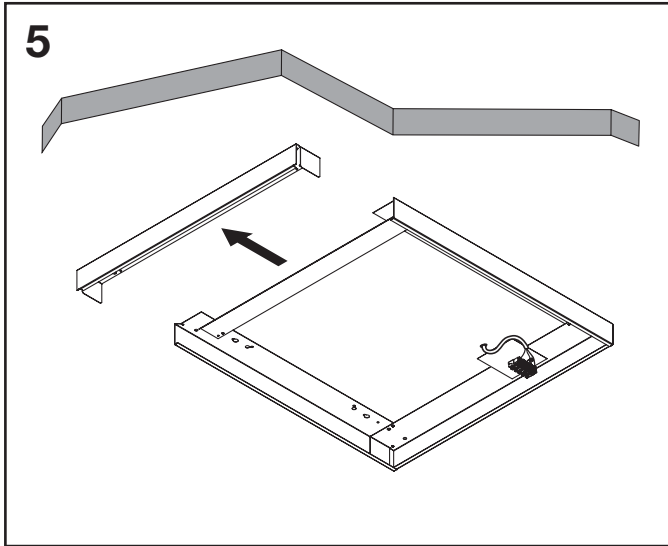

## Accessory Surface Square Kit

58MT2000000EAC02D0 (600x600)

58MT2000000DAC02D0 (625x625)

**siteco**

LUXILED® Accessory - Surface Square Kit

5MA41-250444\_af  
23.03.2017 / AZ

Siteco GmbH  
Georg-Simon-Ohm-Straße 50  
83301 Traunreut, Germany  
mail: [technicalsupport@siteco.de](mailto:technicalsupport@siteco.de)  
Phone: +49 8669 / 33-844  
[www.siteco.com](http://www.siteco.com)