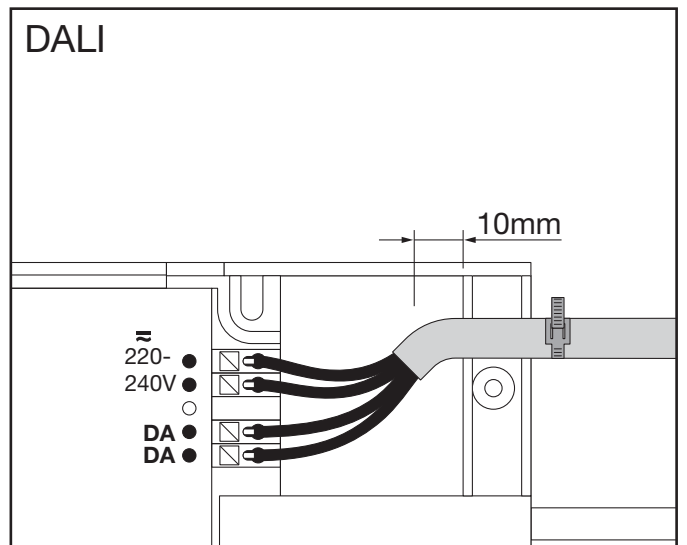

## Accessory Surface Square Kit

58MT2000000EAC02D0 (600x600)

58MT2000000DAC02D0 (625x625)

**siteco**

LUXILED® Accessory - Surface Square Kit

5MA41-250444\_af  
23.03.2017 / AZ

Siteco GmbH  
Georg-Simon-Ohm-Straße 50  
83301 Traunreut, Germany  
mail: [technicalsupport@siteco.de](mailto:technicalsupport@siteco.de)  
Phone: +49 8669 / 33-844  
[www.siteco.com](http://www.siteco.com)