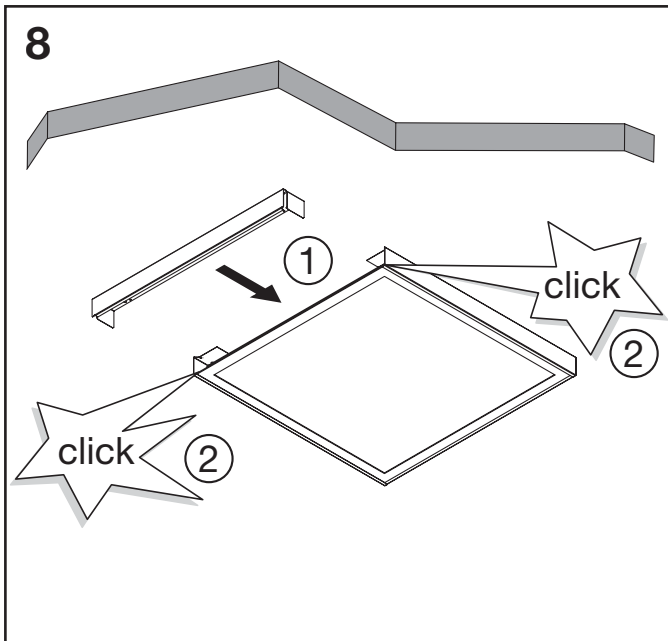

## Accessory Surface Square Kit

58MT2000000EAC02D0 (600x600)

58MT2000000DAC02D0 (625x625)

**siteco**

LUXILED® Accessory - Surface Square Kit

5MA41-250444\_af  
23.03.2017 / AZ

Siteco GmbH  
Georg-Simon-Ohm-Straße 50  
83301 Traunreut, Germany  
mail: [technicalsupport@siteco.de](mailto:technicalsupport@siteco.de)  
Phone: +49 8669 / 33-844  
[www.siteco.com](http://www.siteco.com)