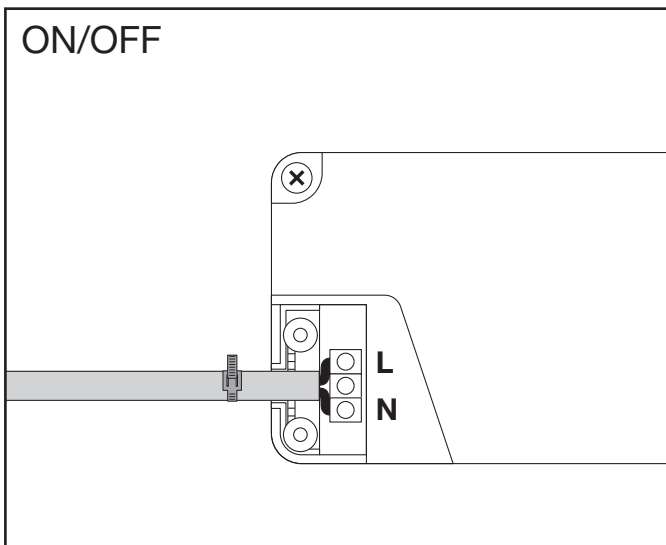

## Accessory Surface Square Kit

58MT2000000EAC02D0 (600x600)

58MT2000000DAC02D0 (625x625)

**siteco**

LUXILED® Accessory - Surface Square Kit

5MA41-250444\_af  
23.03.2017 / AZ

Siteco GmbH  
Georg-Simon-Ohm-Straße 50  
83301 Traunreut, Germany  
mail: [technicalsupport@siteco.de](mailto:technicalsupport@siteco.de)  
Phone: +49 8669 / 33-844  
[www.siteco.com](http://www.siteco.com)