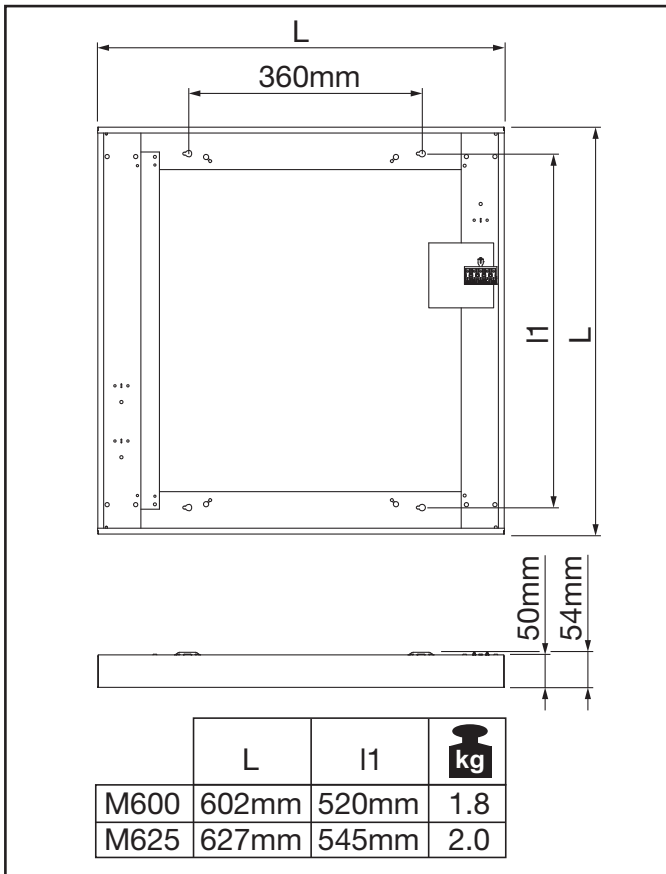

## Accessory Surface Square Kit

58MT2000000EAC02D0 (600x600)

58MT2000000DAC02D0 (625x625)

**siteco**

LUXILED® Accessory - Surface Square Kit

5MA41-250444\_af  
23.03.2017 / AZ

Siteco GmbH  
Georg-Simon-Ohm-Straße 50  
83301 Traunreut, Germany  
mail: [technicalsupport@siteco.de](mailto:technicalsupport@siteco.de)  
Phone: +49 8669 / 33-844  
[www.siteco.com](http://www.siteco.com)