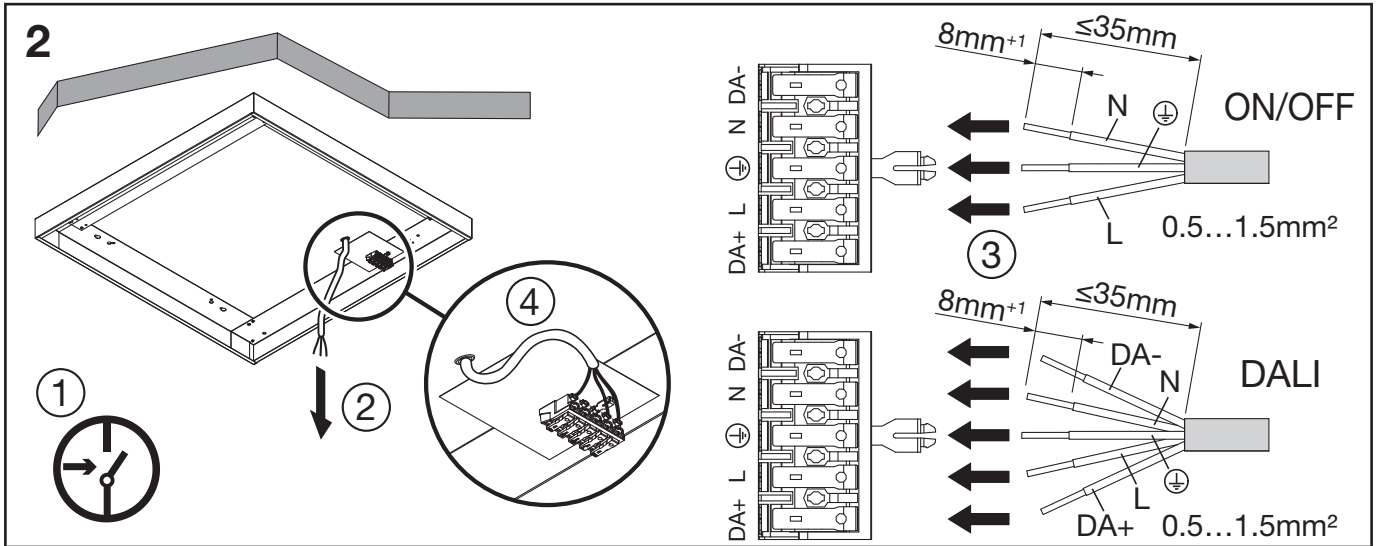

## Accessory Surface Square Kit

58MT2000000EAC02D0 (600x600)

58MT2000000DAC02D0 (625x625)

**siteco**

LUXILED® Accessory - Surface Square Kit

5MA41-250444\_af  
23.03.2017 / AZ

Siteco GmbH  
Georg-Simon-Ohm-Straße 50  
83301 Traunreut, Germany  
mail: [technicalsupport@siteco.de](mailto:technicalsupport@siteco.de)  
Phone: +49 8669 / 33-844  
[www.siteco.com](http://www.siteco.com)