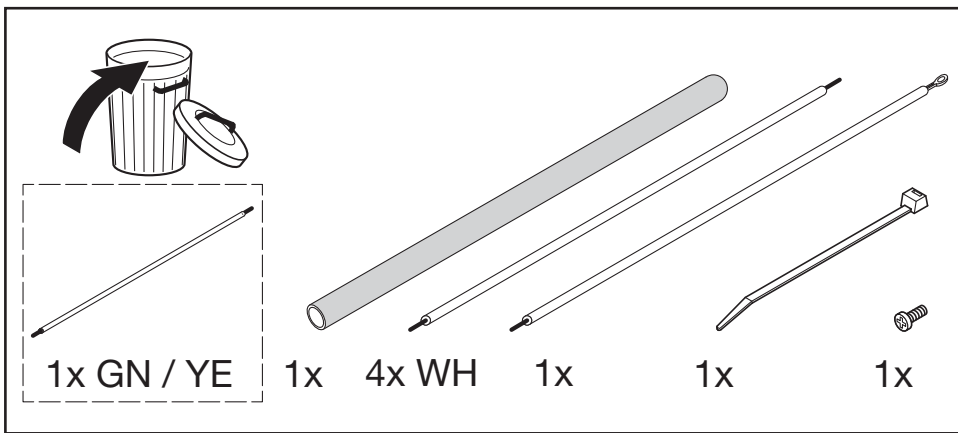

## Accessory Surface Square Kit

58MT2000000EAC02D0 (600x600)

58MT2000000DAC02D0 (625x625)

**siteco**

LUXILED® Accessory - Surface Square Kit

5MA41-250444\_af  
23.03.2017 / AZ

Siteco GmbH  
Georg-Simon-Ohm-Straße 50  
83301 Traunreut, Germany  
mail: [technicalsupport@siteco.de](mailto:technicalsupport@siteco.de)  
Phone: +49 8669 / 33-844  
[www.siteco.com](http://www.siteco.com)