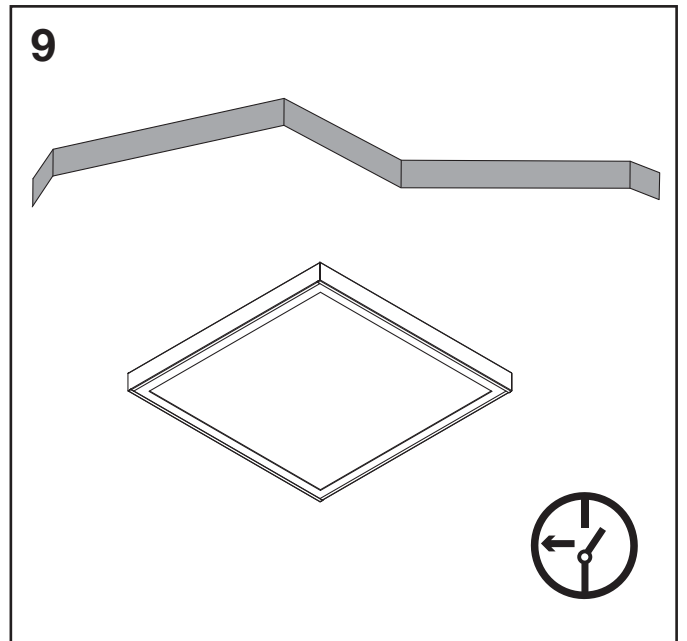

## Accessory Surface Square Kit

58MT2000000EAC02D0 (600x600)

58MT2000000DAC02D0 (625x625)

**siteco**

LUXILED® Accessory - Surface Square Kit

5MA41-250444\_af  
23.03.2017 / AZ

Siteco GmbH  
Georg-Simon-Ohm-Straße 50  
83301 Traunreut, Germany  
mail: [technicalsupport@siteco.de](mailto:technicalsupport@siteco.de)  
Phone: +49 8669 / 33-844  
[www.siteco.com](http://www.siteco.com)