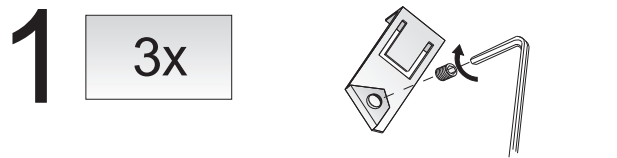

Lunis

Verlängerungsbügel
Extension brackets

5LR 911 0-0BQ
5LR 911 0-0BR

Lunis

Verlängerungsbügel
Extension brackets

5LR 911 0-0BQ
5LR 911 0-0BR

Lunis

Verlängerungsbügel
Extension brackets

5LR 911 0-0BQ
5LR 911 0-0BR

i

Bestellnummer	H1	H2
5LR911 0-0BQ	41-53mm	27-53mm
5LR911 0-0BR	64-75mm	53-64mm

i

Bestellnummer	H1	H2
5LR911 0-0BQ	41-53mm	27-53mm
5LR911 0-0BR	64-75mm	53-64mm

i

Bestellnummer	H1	H2
5LR911 0-0BQ	41-53mm	27-53mm
5LR911 0-0BR	64-75mm	53-64mm