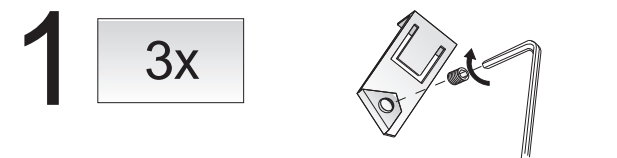

Lunis

Verlängerungsbügel
Extension brackets

5LR 911 0-0BQ
5LR 911 0-0BR

Lunis

Verlängerungsbügel
Extension brackets

5LR 911 0-0BQ
5LR 911 0-0BR

Lunis

Verlängerungsbügel
Extension brackets

5LR 911 0-0BQ
5LR 911 0-0BR

i

Bestellnummer	H1	H2
5LR911 0-0BQ	41-53mm	27-53mm
5LR911 0-0BR	64-75mm	53-64mm

i

Bestellnummer	H1	H2
5LR911 0-0BQ	41-53mm	27-53mm
5LR911 0-0BR	64-75mm	53-64mm

i

Bestellnummer	H1	H2
5LR911 0-0BQ	41-53mm	27-53mm
5LR911 0-0BR	64-75mm	53-64mm