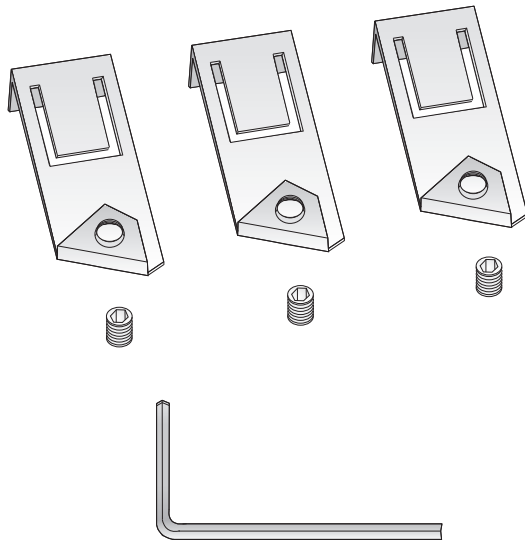

Lunis

Verlängerungsbügel
Extension brackets

5LR 911 0-0BQ
5LR 911 0-0BR

Lunis

Verlängerungsbügel
Extension brackets

5LR 911 0-0BQ
5LR 911 0-0BR

Lunis

Verlängerungsbügel
Extension brackets

5LR 911 0-0BQ
5LR 911 0-0BR

i

Bestellnummer	H1	H2
5LR911 0-0BQ	41-53mm	27-53mm
5LR911 0-0BR	64-75mm	53-64mm

i

Bestellnummer	H1	H2
5LR911 0-0BQ	41-53mm	27-53mm
5LR911 0-0BR	64-75mm	53-64mm

i

Bestellnummer	H1	H2
5LR911 0-0BQ	41-53mm	27-53mm
5LR911 0-0BR	64-75mm	53-64mm