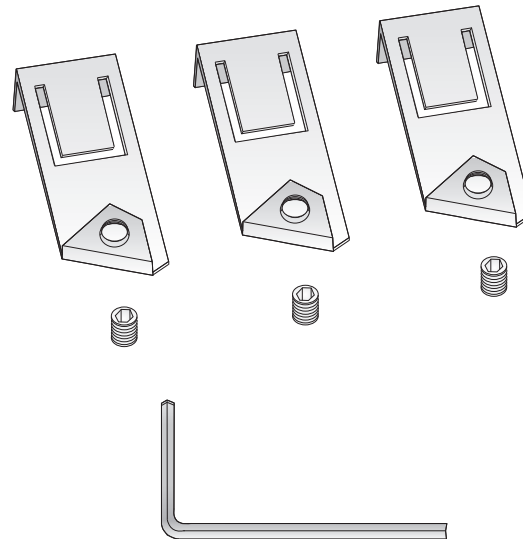

Lunis

Verlängerungsbügel
Extension brackets

5LR 911 0-0BQ
5LR 911 0-0BR

Lunis

Verlängerungsbügel
Extension brackets

5LR 911 0-0BQ
5LR 911 0-0BR

Lunis

Verlängerungsbügel
Extension brackets

5LR 911 0-0BQ
5LR 911 0-0BR

i

Bestellnummer	H1	H2
5LR911 0-0BQ	41-53mm	27-53mm
5LR911 0-0BR	64-75mm	53-64mm

i

Bestellnummer	H1	H2
5LR911 0-0BQ	41-53mm	27-53mm
5LR911 0-0BR	64-75mm	53-64mm

i

Bestellnummer	H1	H2
5LR911 0-0BQ	41-53mm	27-53mm
5LR911 0-0BR	64-75mm	53-64mm