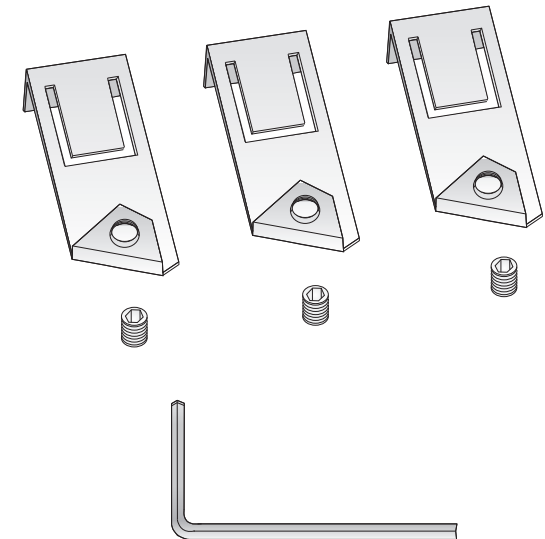

Lunis

Verlängerungsbügel
Extension brackets

5LR 911 0-0BQ
5LR 911 0-0BR

Lunis

Verlängerungsbügel
Extension brackets

5LR 911 0-0BQ
5LR 911 0-0BR

Lunis

Verlängerungsbügel
Extension brackets

5LR 911 0-0BQ
5LR 911 0-0BR

i

Bestellnummer	H1	H2
5LR911 0-0BQ	41-53mm	27-53mm
5LR911 0-0BR	64-75mm	53-64mm

i

Bestellnummer	H1	H2
5LR911 0-0BQ	41-53mm	27-53mm
5LR911 0-0BR	64-75mm	53-64mm

i

Bestellnummer	H1	H2
5LR911 0-0BQ	41-53mm	27-53mm
5LR911 0-0BR	64-75mm	53-64mm