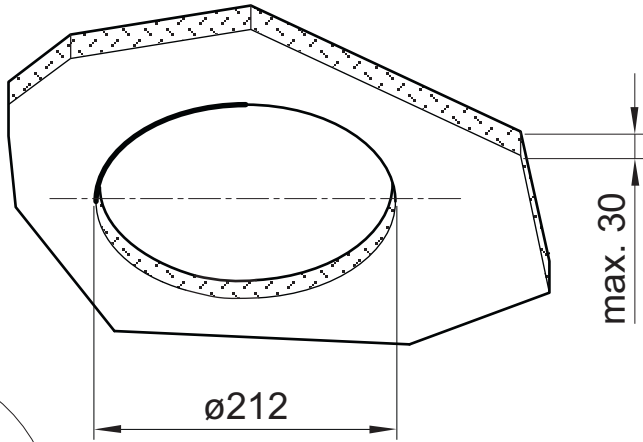

Lunis® 2 mini Zubehör - Retrofitting accessories - retrofitting

5DNA7501

i

1x

1x

i

[mm]

3