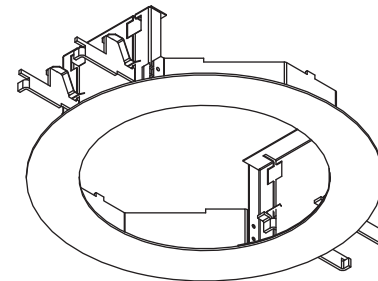

Lunis® 2 mini Zubehör - Retrofitting accessories - retrofitting

5DNA7501

i

1x

1x

i

[mm]

3