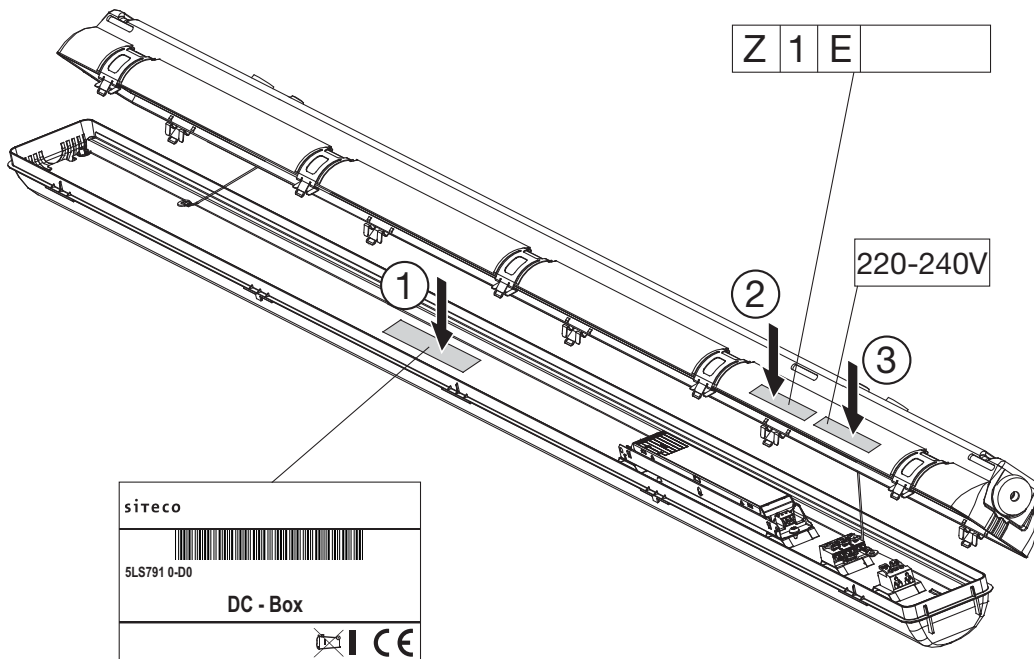

Monsun[®] 21

DC Box

5LS7910D0

siteco

- 5LS7910D0 + 5LS7 . 2D1T24 . ✓
- 5LS7 . 2D1T44 . ✓
- 5LS7 . 2D1V34 . ✓
- 5LS7 . 2D1V54 . ✓
- 5LS7 . 4D1V44 . ✓

- 5LS7910D0 + 5LS7 . 27... X

4

SIBA
179200.2