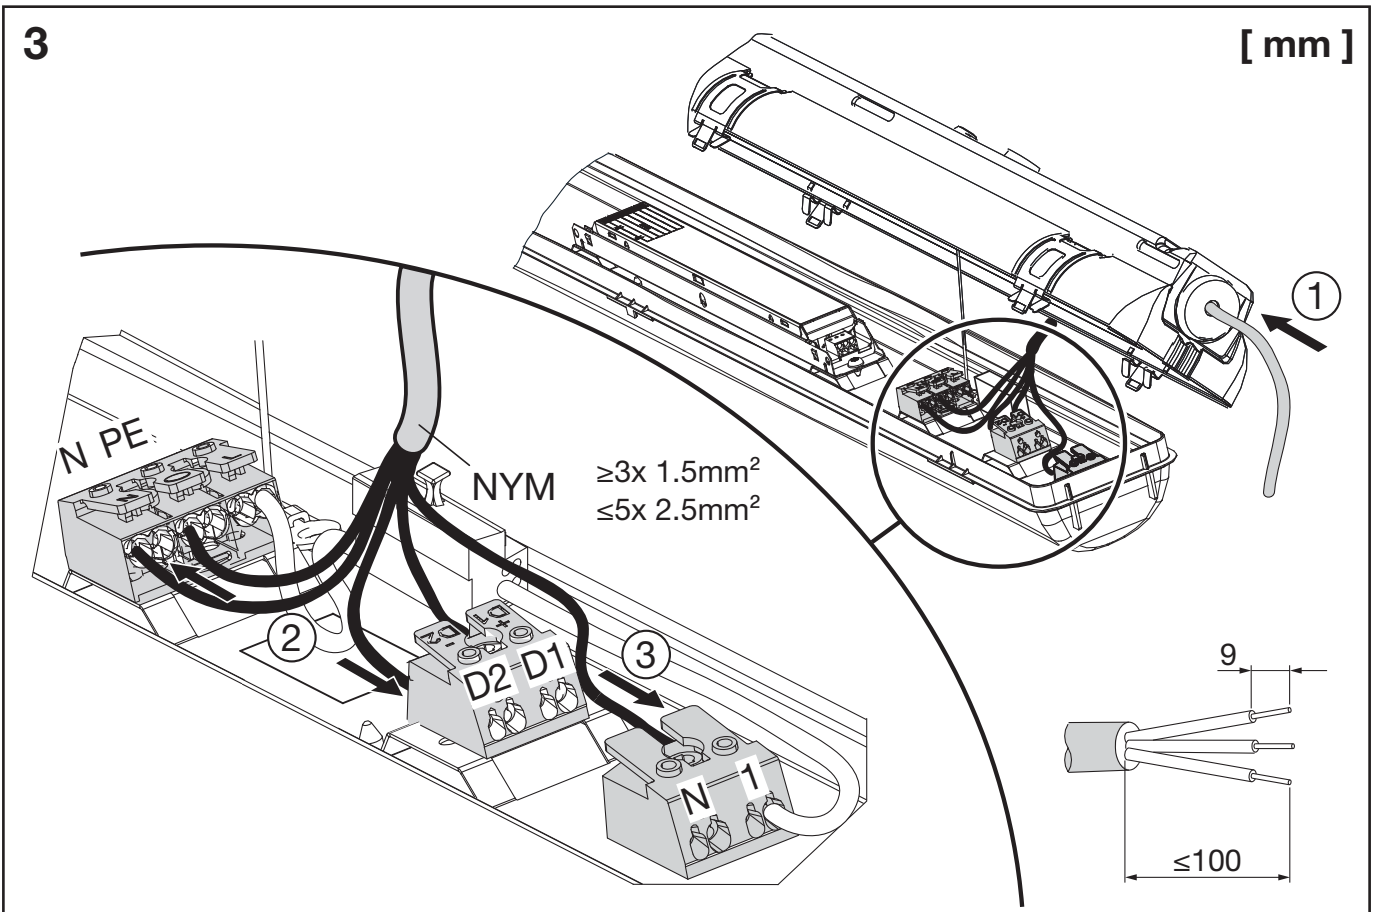

Monsun[®] 21

DC Box

5LS7910D0

siteco

- 5LS7910D0 + 5LS7 . 2D1T24 . ✓
- 5LS7 . 2D1T44 . ✓
- 5LS7 . 2D1V34 . ✓
- 5LS7 . 2D1V54 . ✓
- 5LS7 . 4D1V44 . ✓

- 5LS7910D0 + 5LS7 . 27... X

4

SIBA
179200.2