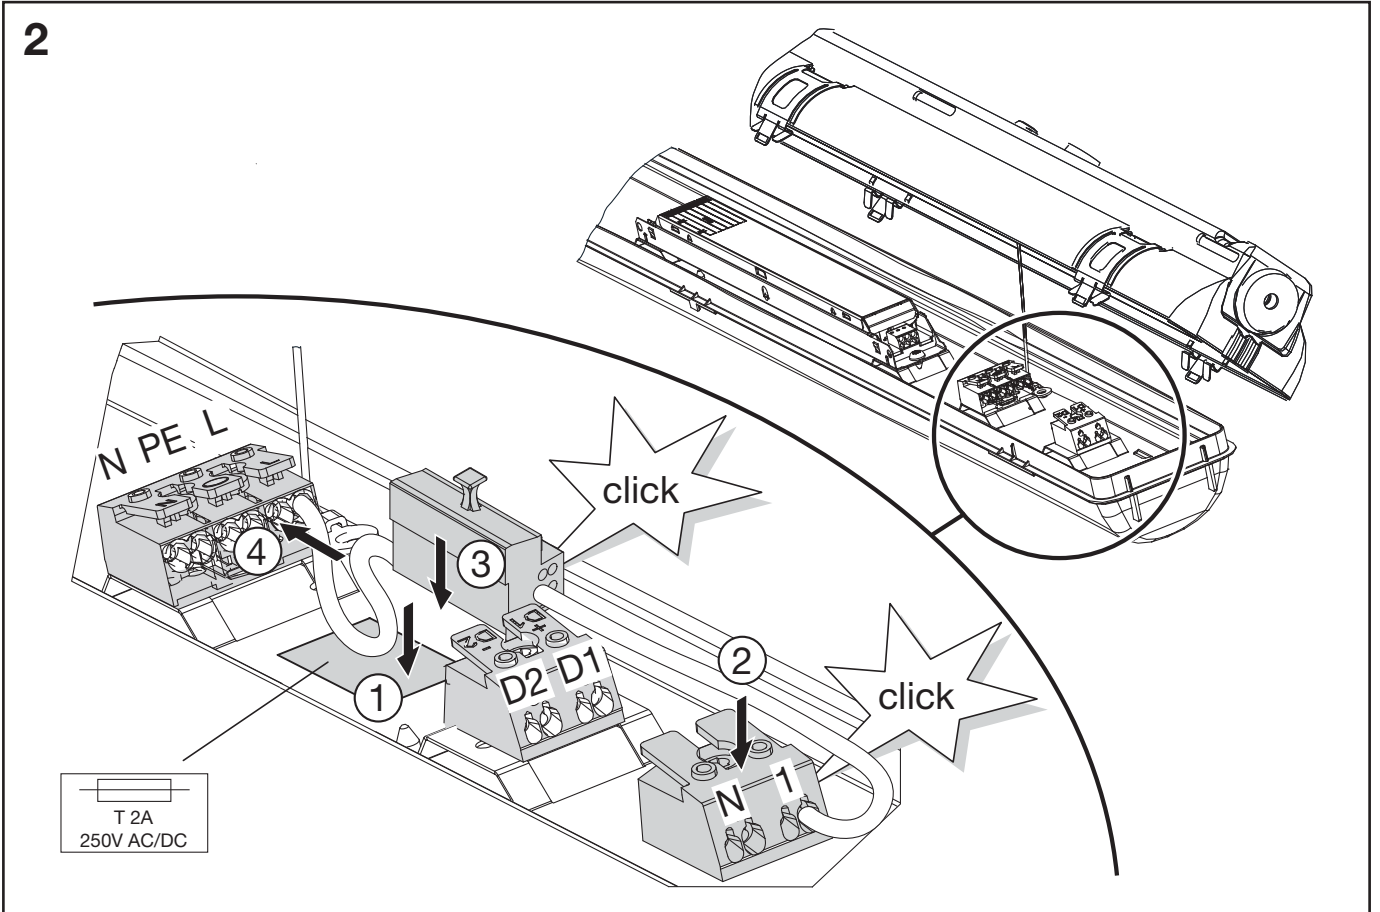

Monsun[®] 21

DC Box

5LS7910D0

siteco

- 5LS7910D0 + 5LS7 . 2D1T24 . ✓
- 5LS7 . 2D1T44 . ✓
- 5LS7 . 2D1V34 . ✓
- 5LS7 . 2D1V54 . ✓
- 5LS7 . 4D1V44 . ✓

- 5LS7910D0 + 5LS7 . 27... X

4

SIBA
179200.2