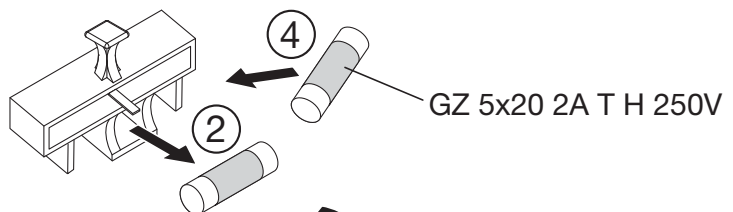

Monsun[®] 21

DC Box

5LS7910D0

siteco

- 5LS7910D0 + 5LS7 . 2D1T24 . ✓
- 5LS7 . 2D1T44 . ✓
- 5LS7 . 2D1V34 . ✓
- 5LS7 . 2D1V54 . ✓
- 5LS7 . 4D1V44 . ✓

- 5LS7910D0 + 5LS7 . 27... X

4

SIBA
179200.2