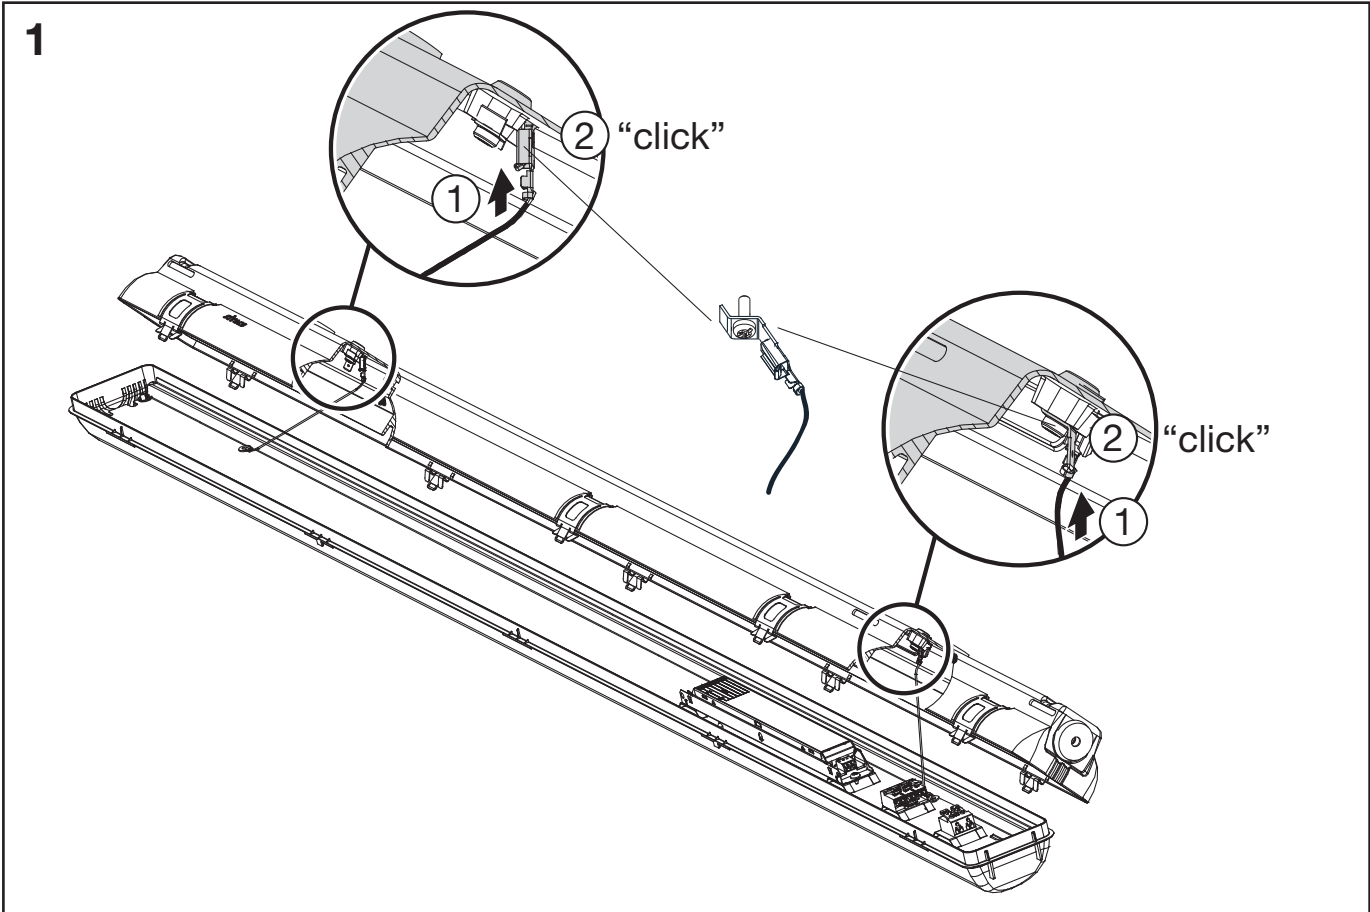

Monsun[®] 21

DC Box

5LS7910D0

siteco

- 5LS7910D0 + 5LS7 . 2D1T24 . ✓
- 5LS7 . 2D1T44 . ✓
- 5LS7 . 2D1V34 . ✓
- 5LS7 . 2D1V54 . ✓
- 5LS7 . 4D1V44 . ✓

- 5LS7910D0 + 5LS7 . 27... X

4

SIBA
179200.2