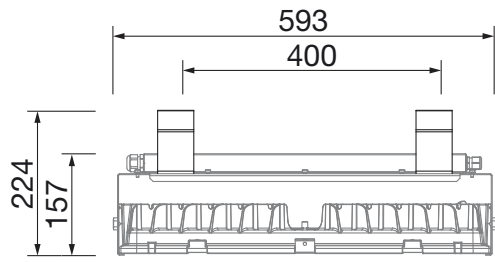

# Highbay 11 Xtreme

Deckenbefestigung  
ceiling mount

59HF92006

**siteco**

Highbay 11 Xtreme - Deckenbefestigung / ceiling mount

**1** 51HF .. D...

2 51HF .. D...

[ mm ]