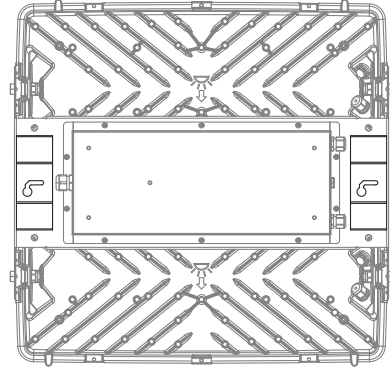

# Highbay 11 Xtreme

Deckenbefestigung  
ceiling mount

59HF92006

**siteco**

Highbay 11 Xtreme - Deckenbefestigung / ceiling mount

**1** 51HF .. D...

2 51HF .. D...

[ mm ]