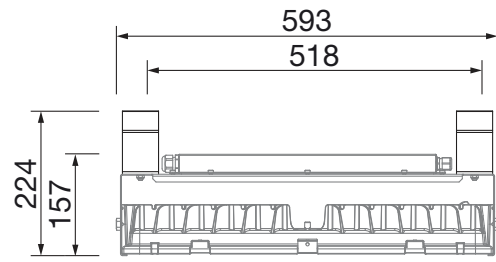

# Highbay 11 Xtreme

Deckenbefestigung  
ceiling mount

59HF92006

**siteco**

Highbay 11 Xtreme - Deckenbefestigung / ceiling mount

**1** 51HF .. D...

2 51HF .. D...

[ mm ]