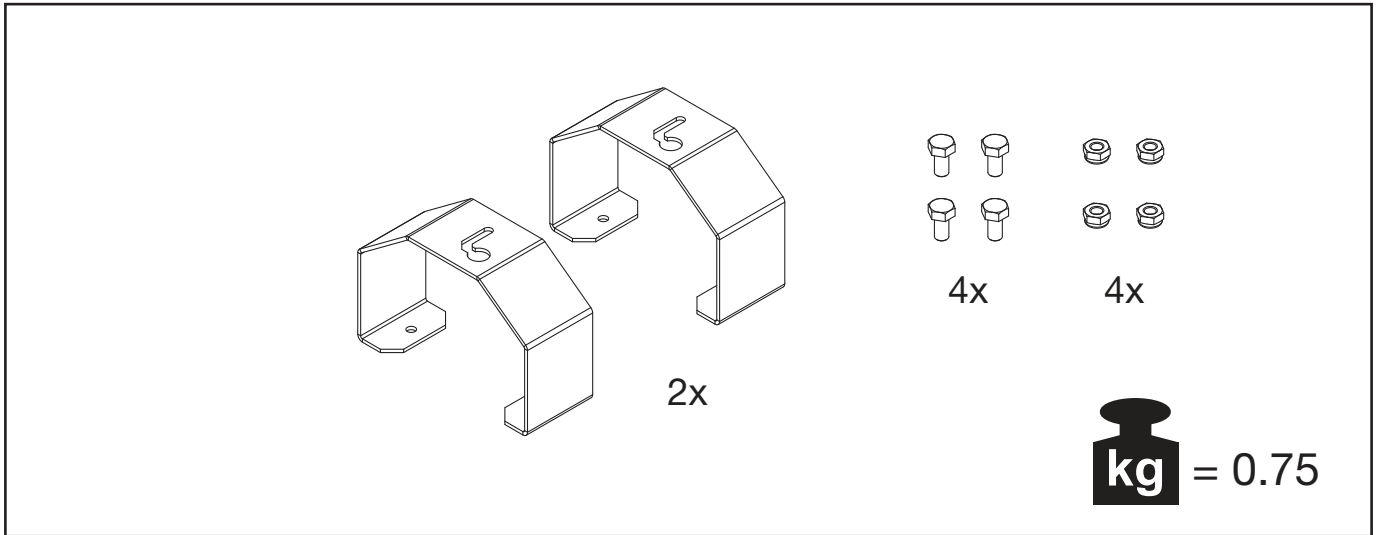

# Highbay 11 Xtreme

Deckenbefestigung  
ceiling mount

59HF92006

**siteco**

Highbay 11 Xtreme - Deckenbefestigung / ceiling mount

**1** 51HF .. D...

2 51HF .. D...

[ mm ]