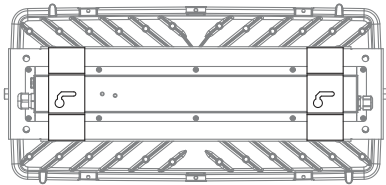

# Highbay 11 Xtreme

Deckenbefestigung  
ceiling mount

59HF92006

**siteco**

Highbay 11 Xtreme - Deckenbefestigung / ceiling mount

**1** 51HF .. D...

2 51HF .. D...

[ mm ]