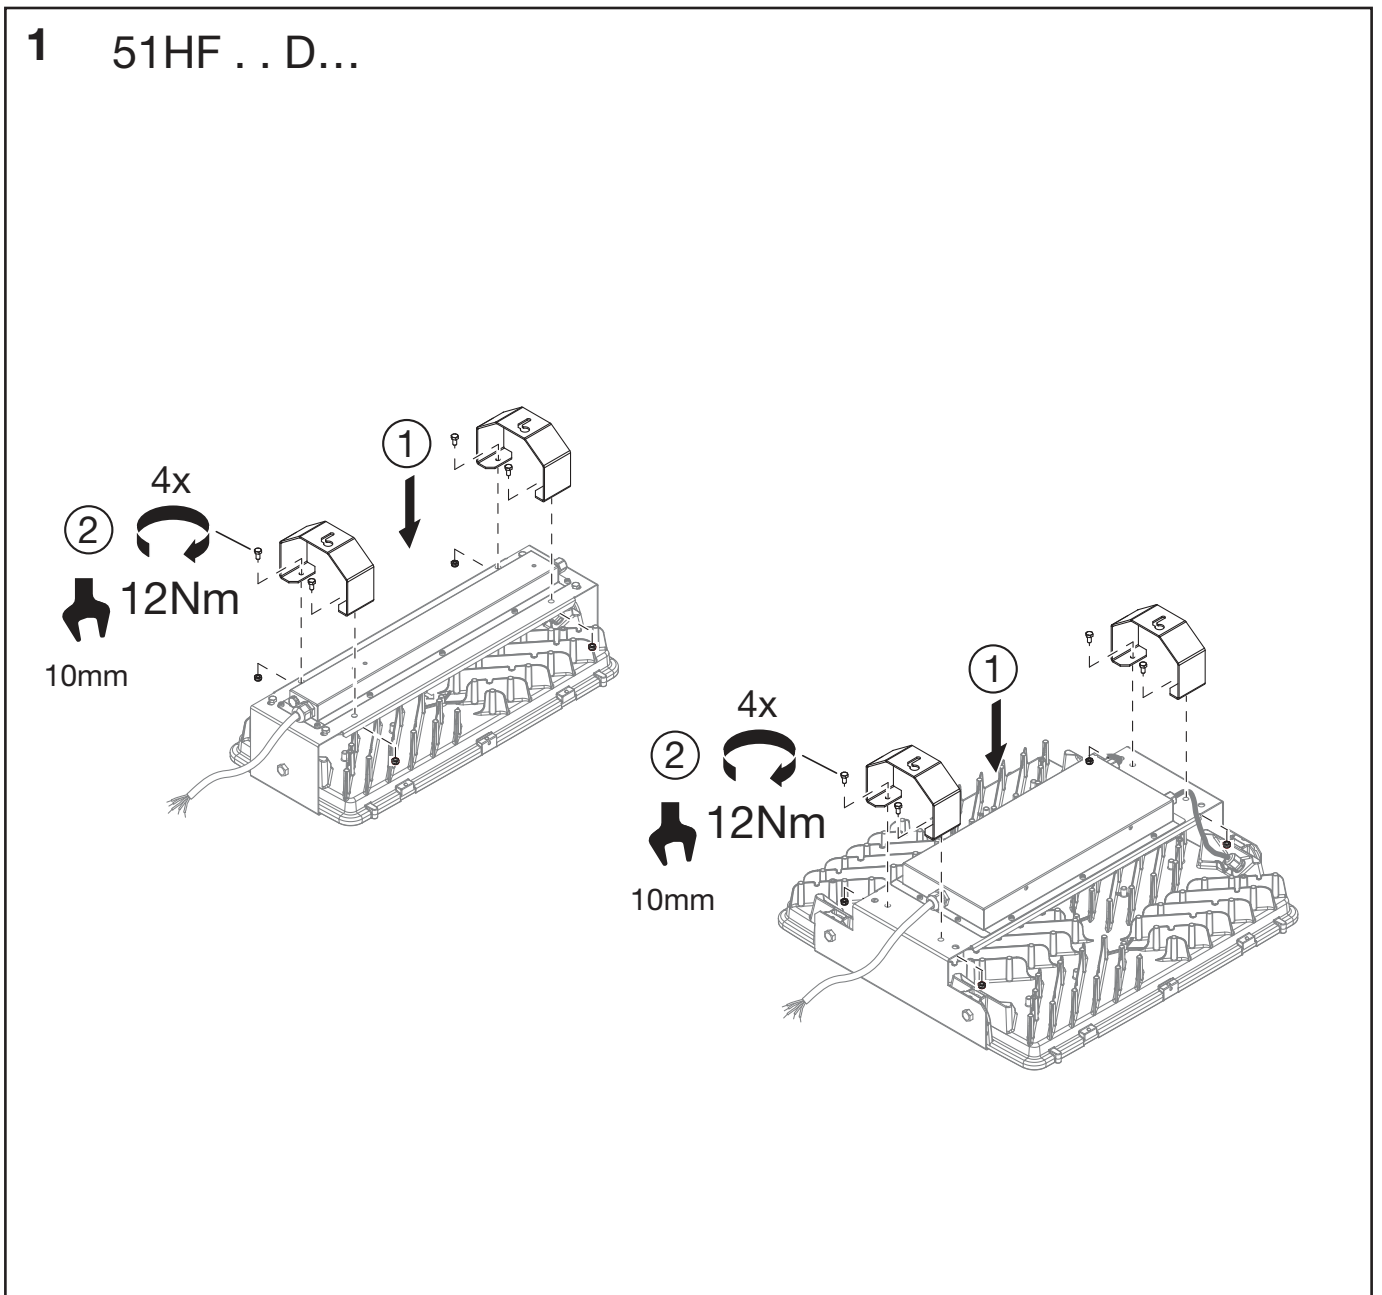

# Highbay 11 Xtreme

Deckenbefestigung  
ceiling mount

59HF92006

**siteco**

Highbay 11 Xtreme - Deckenbefestigung / ceiling mount

**1** 51HF .. D...

2 51HF .. D...

[ mm ]