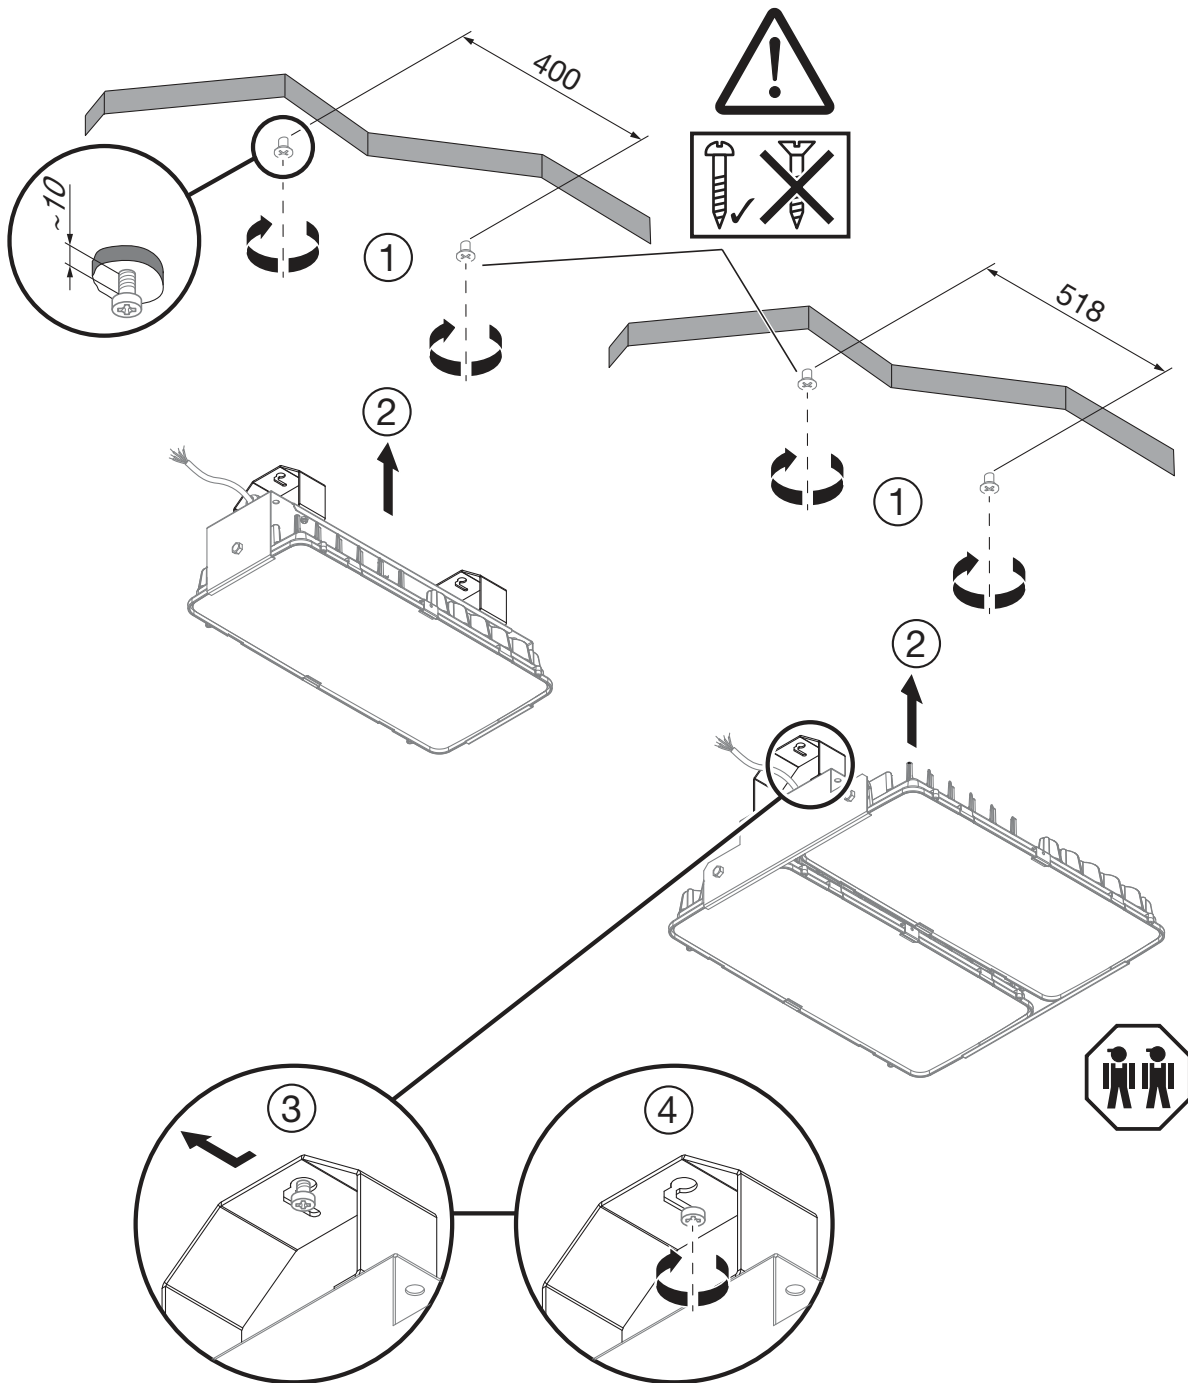

# Highbay 11 Xtreme

Deckenbefestigung  
ceiling mount

59HF92006

**siteco**

Highbay 11 Xtreme - Deckenbefestigung / ceiling mount

**1** 51HF .. D...

2 51HF .. D...

[ mm ]