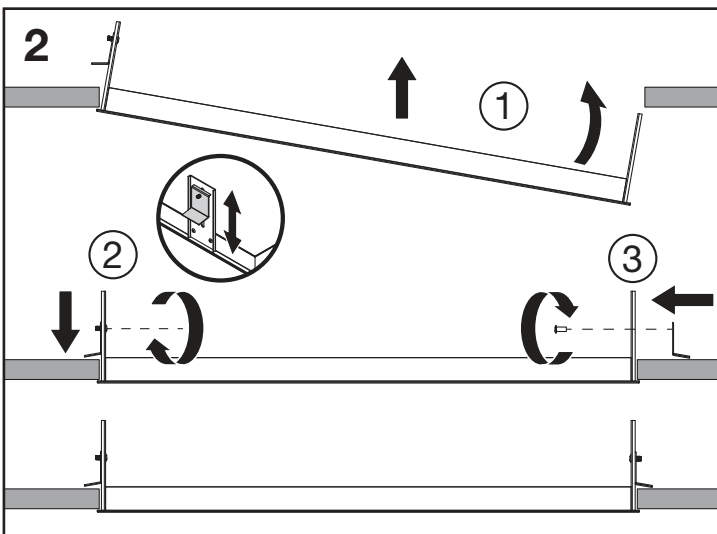

59MQ19002014

59MQ16005024

59MQ17005024

siteco

APOLLON® - Recessed Frame

5MA69-266602_aa
20.08.2023 / AZ

Siteco GmbH
Georg-Simon-Ohm-Straße 50
83301 Traunreut, Germany
mail: technicalsupport@siteco.de
Phone: +49 8669 / 33-844
www.siteco.com