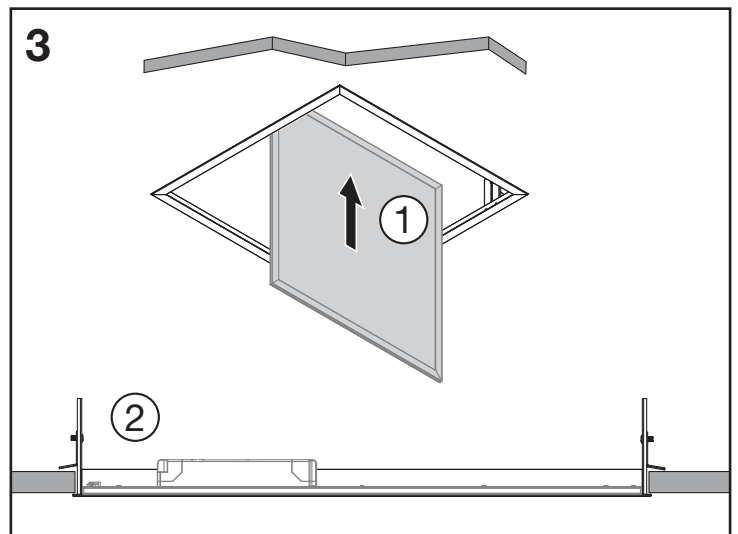

59MQ19002014

59MQ16005024

59MQ17005024

siteco

APOLLON® - Recessed Frame

5MA69-266602_aa
20.08.2023 / AZ

Siteco GmbH
Georg-Simon-Ohm-Straße 50
83301 Traunreut, Germany
mail: technicalsupport@siteco.de
Phone: +49 8669 / 33-844
www.siteco.com