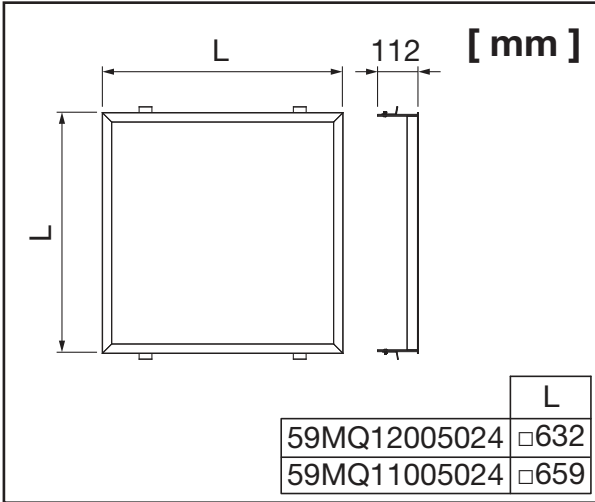

59MQ19002014

59MQ16005024

59MQ17005024

siteco

APOLLON® - Recessed Frame

5MA69-266602_aa
20.08.2023 / AZ

Siteco GmbH
Georg-Simon-Ohm-Straße 50
83301 Traunreut, Germany
mail: technicalsupport@siteco.de
Phone: +49 8669 / 33-844
www.siteco.com