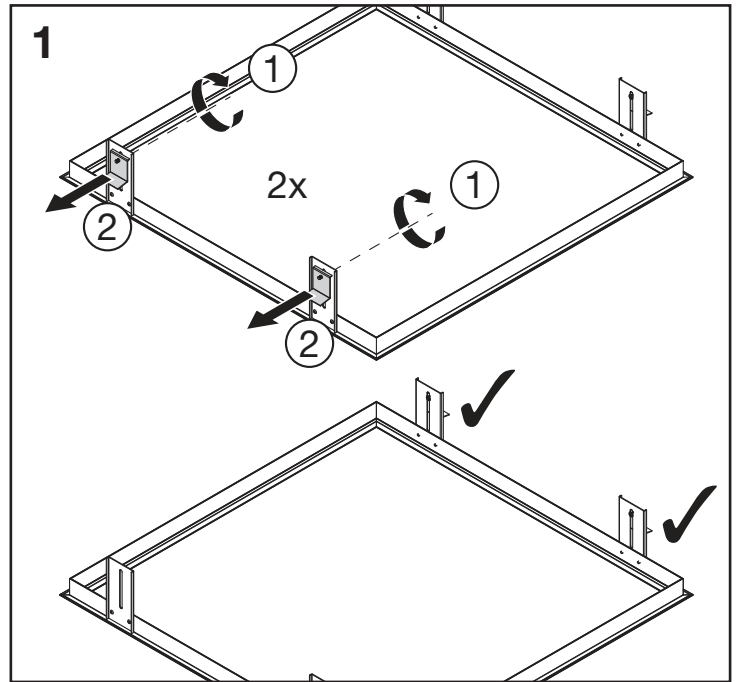

59MQ19002014

59MQ16005024

59MQ17005024

siteco

APOLLON® - Recessed Frame

5MA69-266602_aa
20.08.2023 / AZ

Siteco GmbH
Georg-Simon-Ohm-Straße 50
83301 Traunreut, Germany
mail: technicalsupport@siteco.de
Phone: +49 8669 / 33-844
www.siteco.com