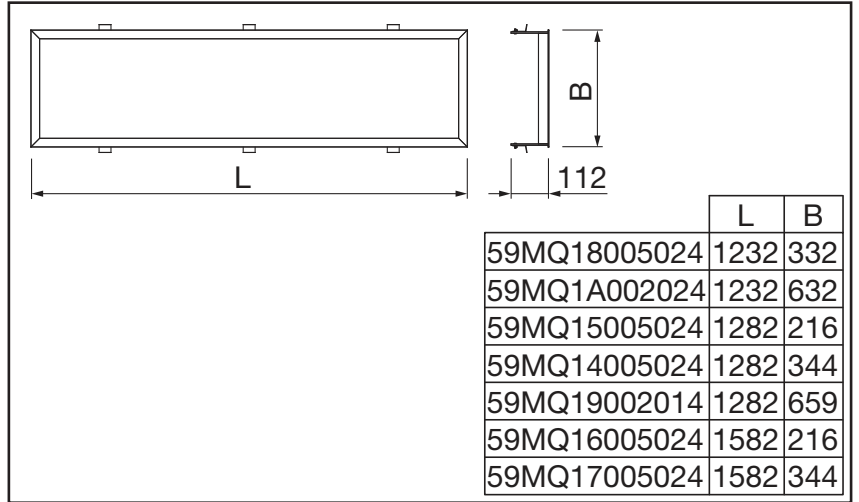

59MQ19002014

59MQ16005024

59MQ17005024

siteco

APOLLON® - Recessed Frame

5MA69-266602_aa
20.08.2023 / AZ

Siteco GmbH
Georg-Simon-Ohm-Straße 50
83301 Traunreut, Germany
mail: technicalsupport@siteco.de
Phone: +49 8669 / 33-844
www.siteco.com