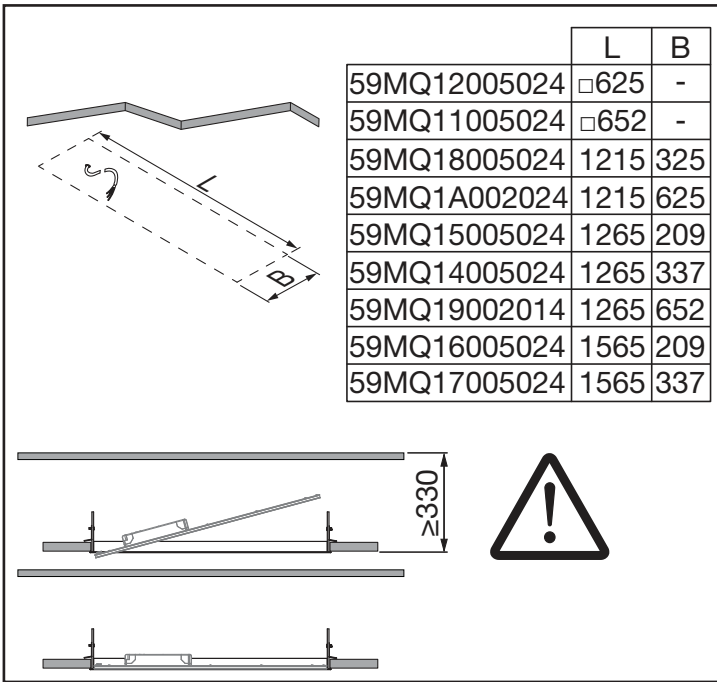

59MQ19002014

59MQ16005024

59MQ17005024

siteco

APOLLON® - Recessed Frame

5MA69-266602_aa
20.08.2023 / AZ

Siteco GmbH
Georg-Simon-Ohm-Straße 50
83301 Traunreut, Germany
mail: technicalsupport@siteco.de
Phone: +49 8669 / 33-844
www.siteco.com