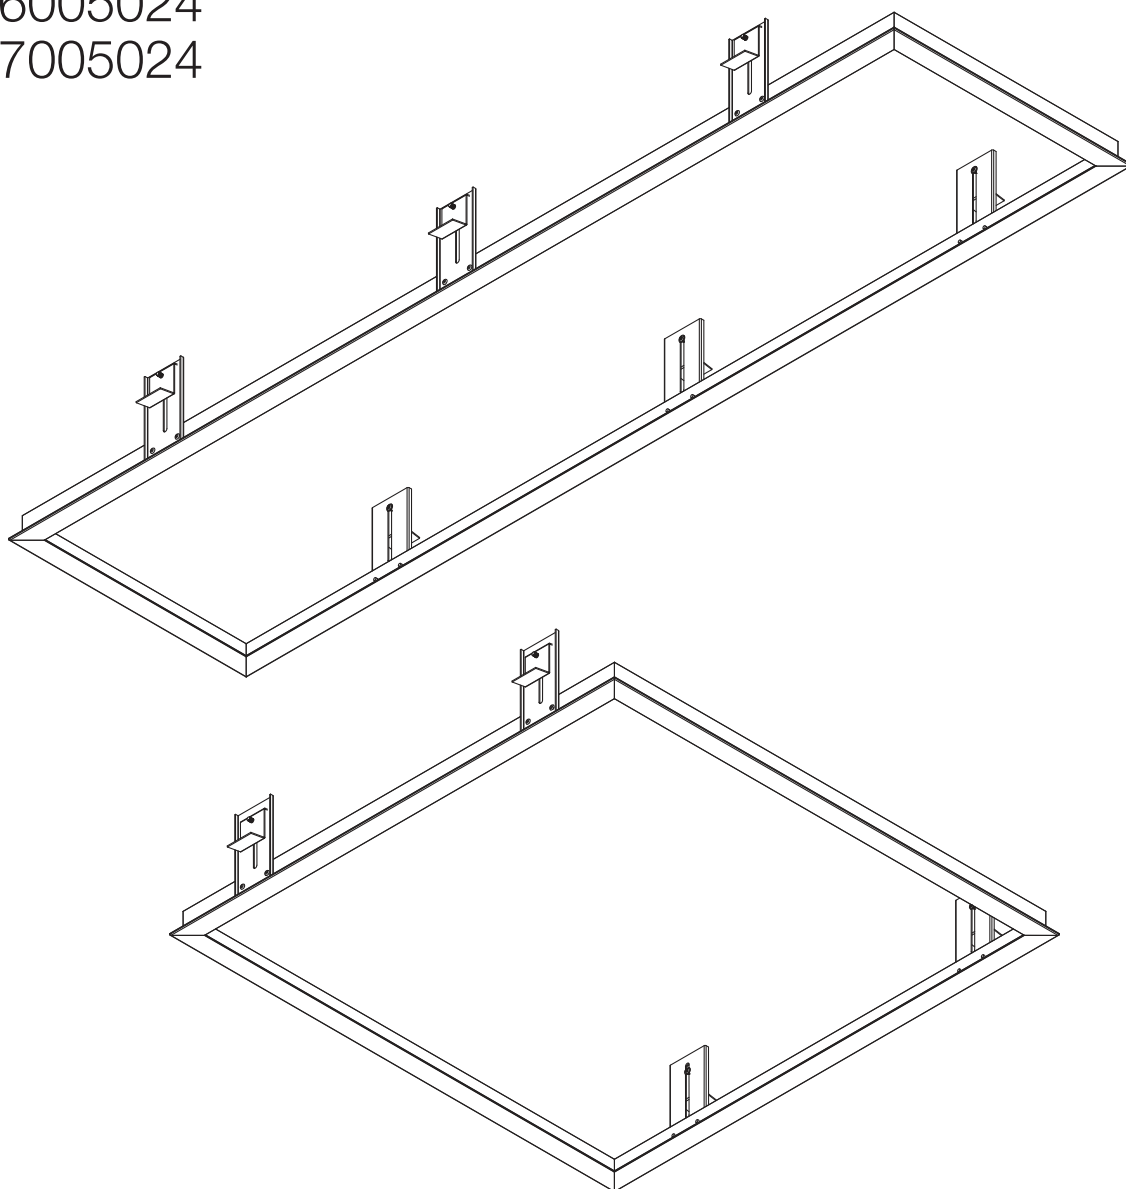

APOLLON®

Recessed Frame

59MQ12005024

59MQ11005024

59MQ18005024

59MQ1A002024

59MQ15005024

59MQ14005024

59MQ19002014

59MQ16005024

59MQ17005024

siteco

APOLLON® - Recessed Frame

5MA69-266602_aa
20.08.2023 / AZ

Siteco GmbH
Georg-Simon-Ohm-Straße 50
83301 Traunreut, Germany
mail: technicalsupport@siteco.de
Phone: +49 8669 / 33-844
www.siteco.com