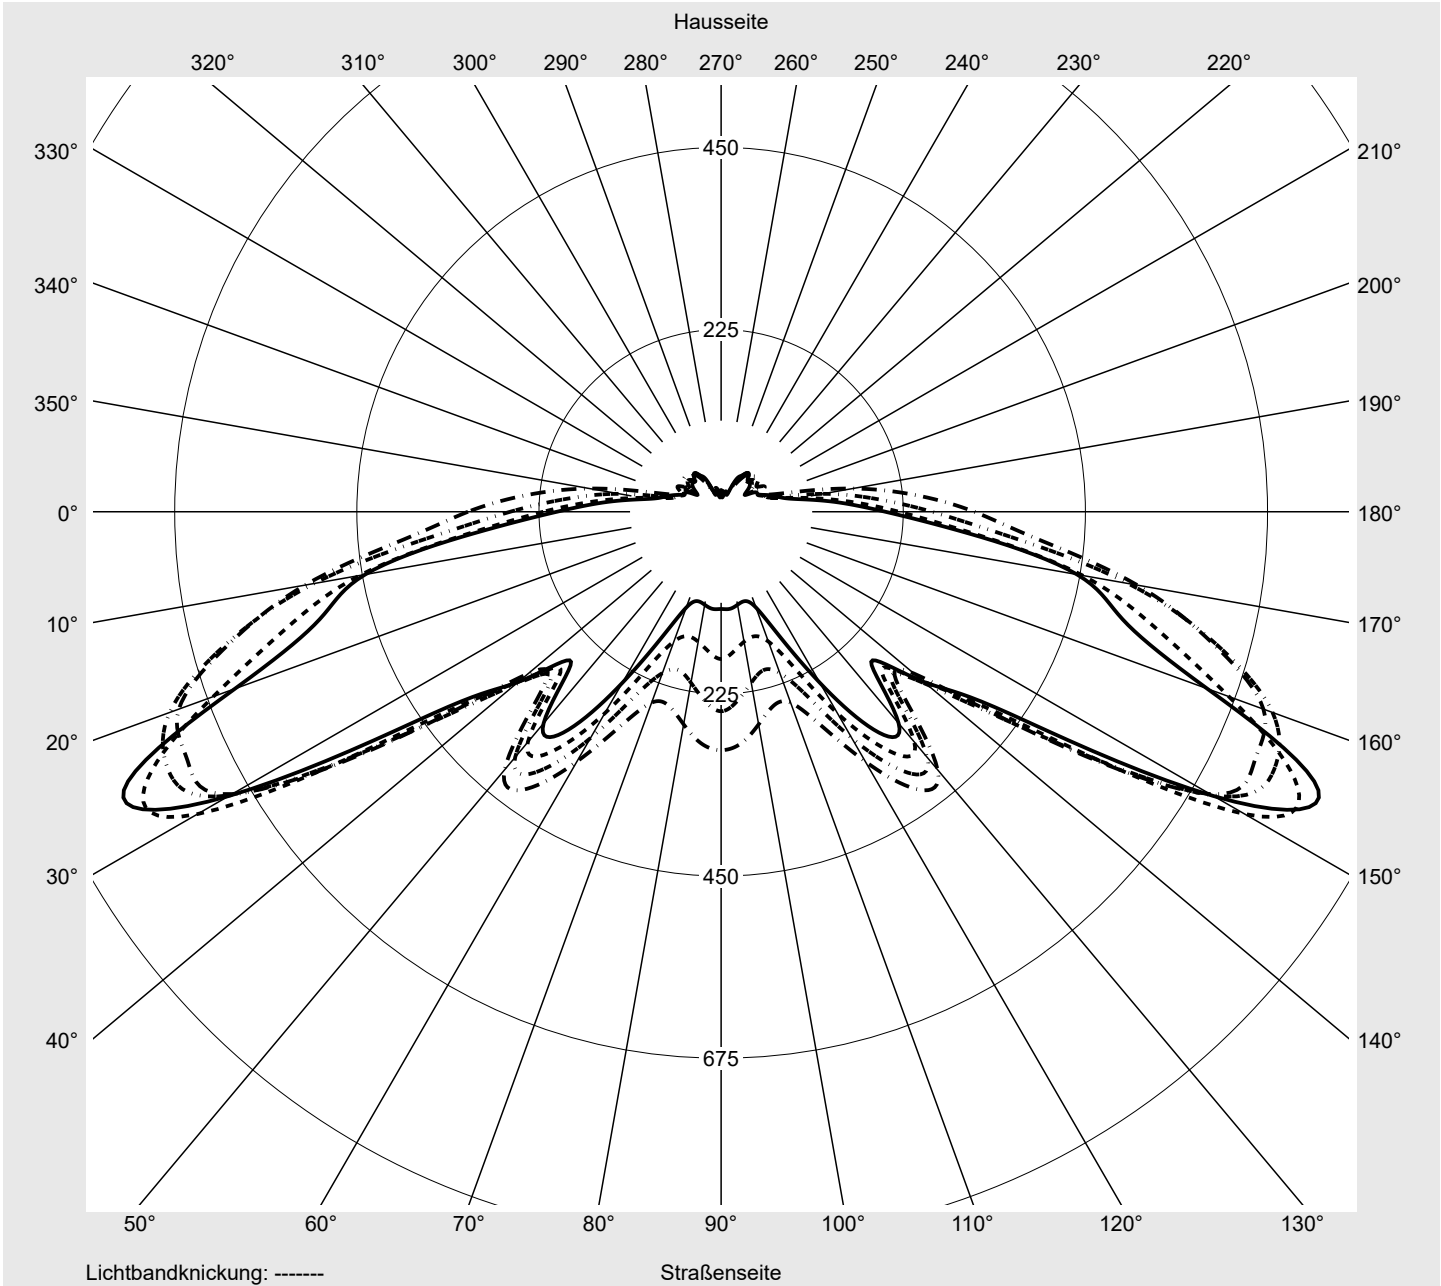

Lichttechnischer Prüfbefund

Familie
CITY-LIGHT PLUS LED

Bestell-Nr.: 5XA5275EF14H000022
EAN: 4058352635230

LP-Nummer
57130_33

Ausführung	Mastaufsatz- oder Montage am Wandausleger
Optik	asymmetrisch, breit strahlend (ST1.2a)
Abdeckung	Abdeckung klar, PMMA
Bestückung	LED 3000 K CRI ≥ 70
Betriebsgerät	EVG SITECO iQ
Bemessungswerte	Nettolichtstrom = 1470 lm Systemleistung = 10.5 W Lichtausbeute = 140 lm/W

Seriendokumentation
07.07.2022

siteco

Lichtstärke in cd/klm

C180-0

C205-25

C210-30

C270-90

Imax: 814 cd/klm

Leuchtenbetriebswirkungsgrade

Eta	100.0%
Eta 0° - 90°	97.4%
Eta 90° - 180°	2.6%

Lichtstärkeklasse nach EN13201-2

Klasse:	G1
Imax 70°	727.6
Imax 80°	157.2
Imax 90°	13.4
Imax >90°	12.4
Imax >95°	10.3

Messbedingungen

Kegelmantelkurven in cd/klm **KMK 67,5°** **KMK 65°** **KMK 62,5°** **KMK 60°** **siteco**

Lichttechnischer Prüfbefund

Familie CITY-LIGHT PLUS LED	Bestell-Nr.: 5XA5275EF14H000022 EAN: 4058352635230	LP-Nummer 57130_33
Wertetabelle Lichtstärkemessung		Maximale Lichtstärke
		siteco