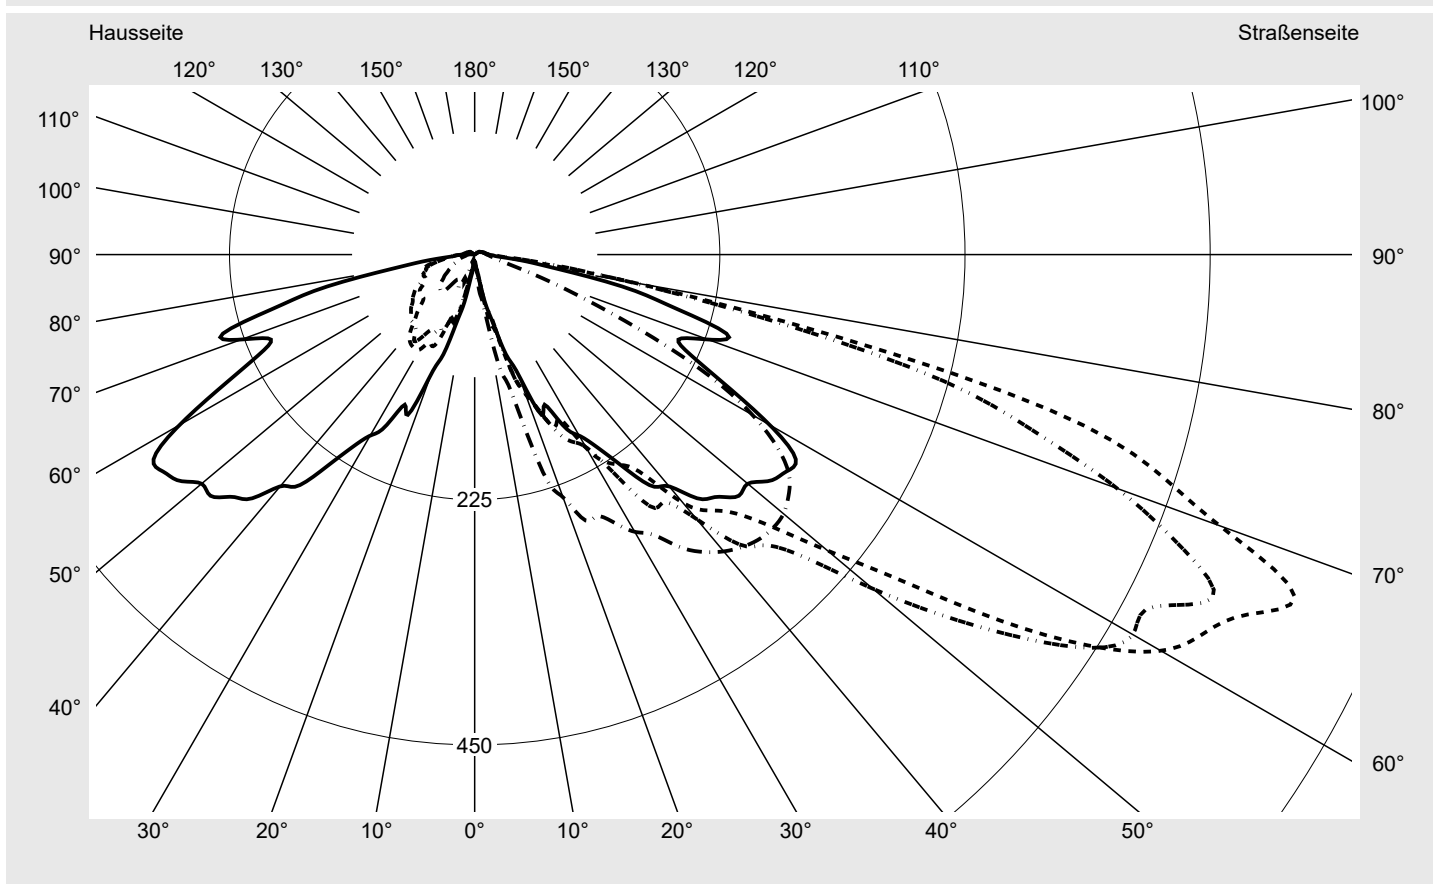

Lichttechnischer Prüfbefund

Familie
CITY-LIGHT PLUS LED

Bestell-Nr.: 5XA5275EF14H000022
EAN: 4058352635230

LP-Nummer
57130_33

Ausführung	Mastaufsatz- oder Montage am Wandausleger
Optik	asymmetrisch, breit strahlend (ST1.2a)
Abdeckung	Abdeckung klar, PMMA
Bestückung	LED 3000 K CRI ≥ 70
Betriebsgerät	EVG SITECO iQ
Bemessungswerte	Nettolichtstrom = 1470 lm Systemleistung = 10.5 W Lichtausbeute = 140 lm/W

Seriendokumentation
07.07.2022

siteco

Lichtstärke in cd/klm

C180-0

C205-25

C210-30

C270-90

Imax: 814 cd/klm

Leuchtenbetriebswirkungsgrade

Eta	100.0%
Eta 0° - 90°	97.4%
Eta 90° - 180°	2.6%

Lichtstärkeklasse nach EN13201-2

Klasse:	G1
Imax 70°	727.6
Imax 80°	157.2
Imax 90°	13.4
Imax >90°	12.4
Imax >95°	10.3

Messbedingungen

Kegelmantelkurven in cd/klm **KMK 67,5°** **KMK 65°** **KMK 62,5°** **KMK 60°** **siteco**

Lichttechnischer Prüfbefund

Familie CITY-LIGHT PLUS LED	Bestell-Nr.: 5XA5275EF14H000022 EAN: 4058352635230	LP-Nummer 57130_33
Wertetabelle Lichtstärkemessung		Maximale Lichtstärke
		siteco