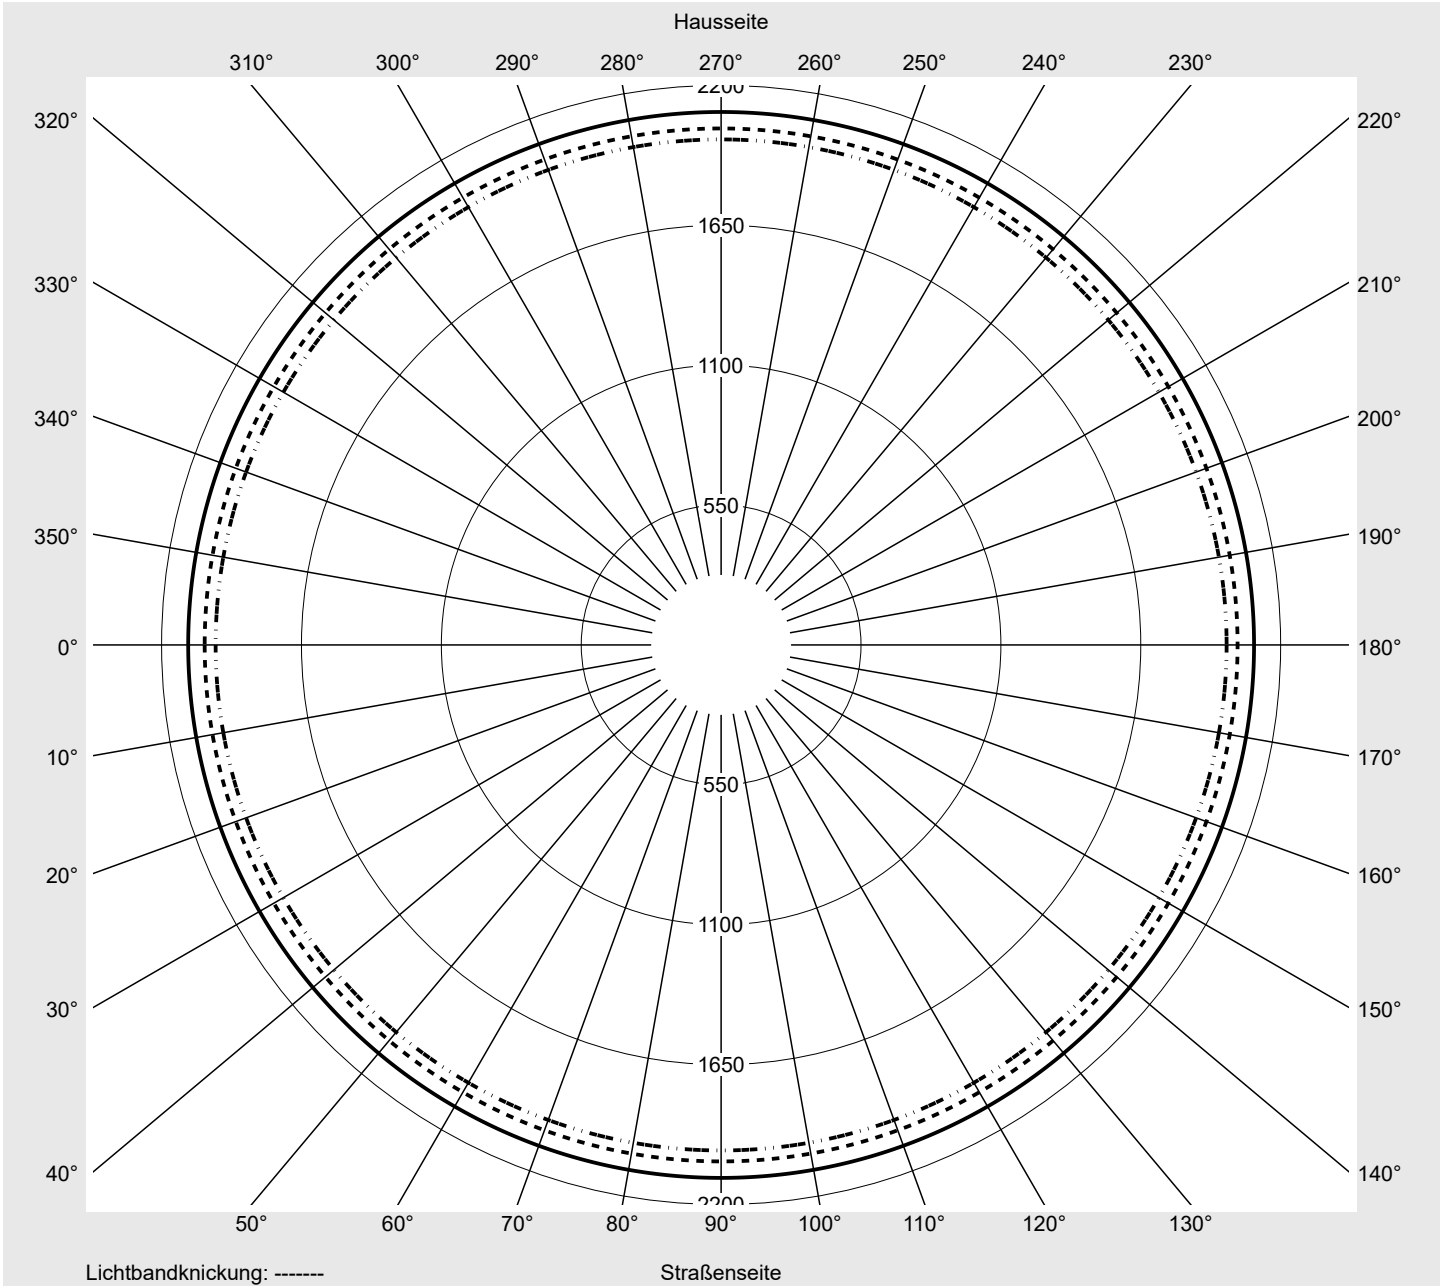

Lichttechnischer Prüfbefund

Familie
Floodlight 20 mini LED

Bestell-Nr.: 5XA7672C1B1AC
EAN: 4058352259399

LP-Nummer
58555_9

Ausführung Tragbügel
Optik symmetrisch strahlend RS17
Abdeckung Einscheibensicherheitsglas (ESG)
Bestückung 1 x LED 3000K / CRI ≥ 80
(unbekannt LED 3000K / CRI = 80)
Betriebsgerät EVG-DALI
Bemessungswerte Nettolichtstrom = 10480 lm
Systemleistung = 95.8 W
Lichtausbeute = 109.4 lm/W

Seriendokumentation
25.08.2021

siteco

Lichtstärke in cd/klm

C180-0

Imax: 2095 cd/klm

Leuchtenbetriebswirkungsgrade

Eta	100.0%
Eta 0° - 90°	100.0%
Eta 90° - 180°	0.0%

Lichtstärkeklasse nach EN13201-2

Klasse:	G6
Imax 70°	33.2
Imax 80°	8.4
Imax 90°	0.0
Imax >90°	0.0
Imax >95°	0.0

Messbedingungen

DIN EN 13032 und DIN 5032

Lichttechnischer Prüfbefund

Familie Floodlight 20 mini LED	Bestell-Nr.: 5XA7672C1B1AC EAN: 4058352259399	LP-Nummer 58555_9
--	--	-----------------------------

Kegelmantelkurven in cd/klm **KMK 5°** **KMK 2.5°** **KMK 0°**

Lichttechnischer Prüfbefund

Familie Floodlight 20 mini LED	Bestell-Nr.: 5XA7672C1B1AC EAN: 4058352259399	LP-Nummer 58555_9
--	--	-----------------------------