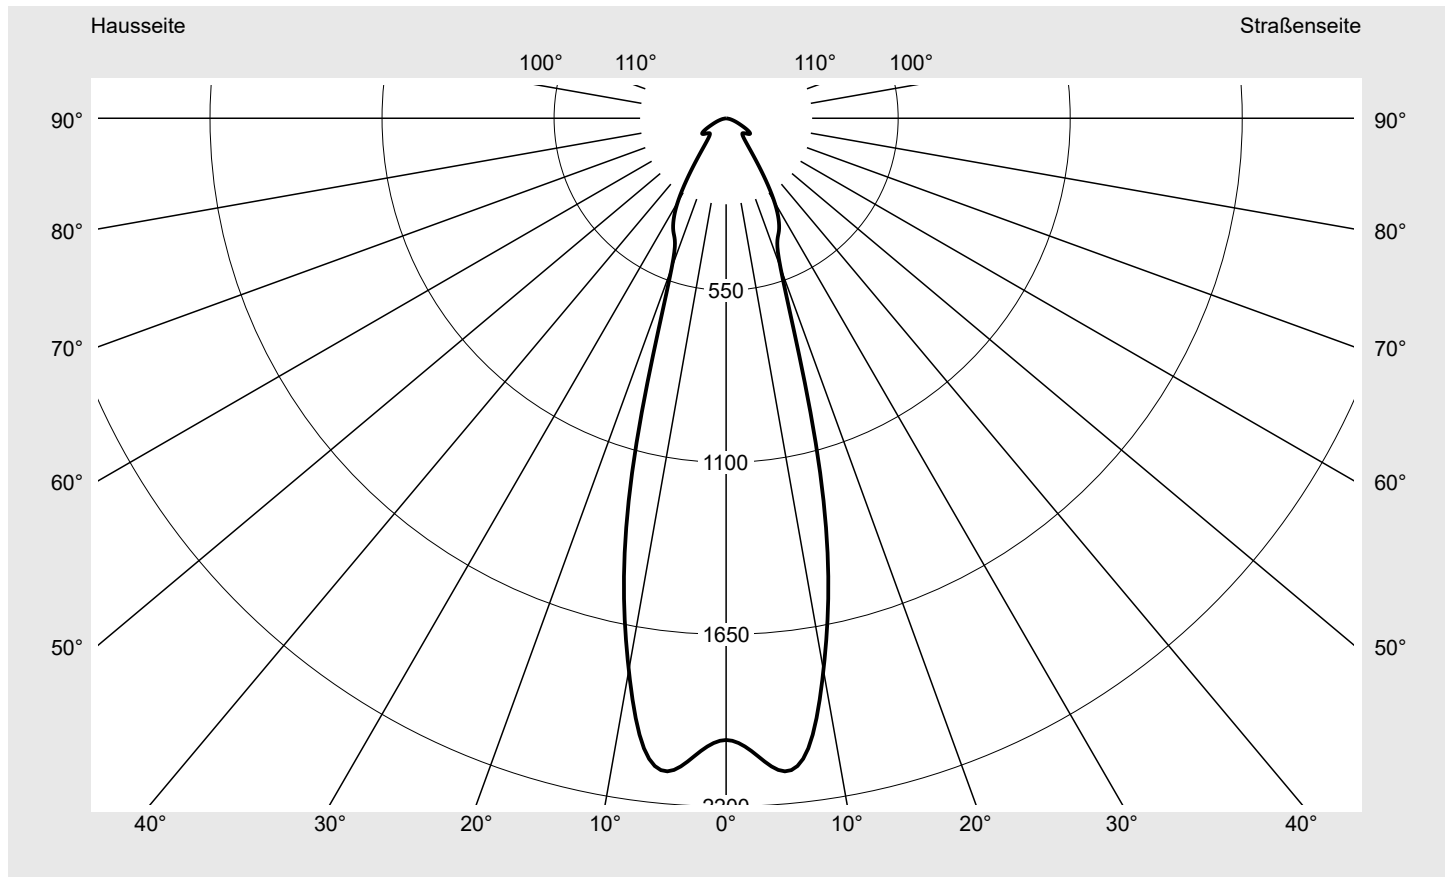

Lichttechnischer Prüfbefund

Familie
Floodlight 20 mini LED

Bestell-Nr.: 5XA7672C1B1AC
EAN: 4058352259399

LP-Nummer
58555_9

Ausführung Tragbügel
Optik symmetrisch strahlend RS17
Abdeckung Einscheibensicherheitsglas (ESG)
Bestückung 1 x LED 3000K / CRI ≥ 80
(unbekannt LED 3000K / CRI = 80)
Betriebsgerät EVG-DALI
Bemessungswerte Nettolichtstrom = 10480 lm
Systemleistung = 95.8 W
Lichtausbeute = 109.4 lm/W

Seriendokumentation
25.08.2021

siteco

Lichtstärke in cd/klm

C180-0

Imax: 2095 cd/klm

Leuchtenbetriebswirkungsgrade

Eta	100.0%
Eta 0° - 90°	100.0%
Eta 90° - 180°	0.0%

Lichtstärkeklasse nach EN13201-2

Klasse:	G6
Imax 70°	33.2
Imax 80°	8.4
Imax 90°	0.0
Imax >90°	0.0
Imax >95°	0.0

Messbedingungen

DIN EN 13032 und DIN 5032

Lichttechnischer Prüfbefund

Familie Floodlight 20 mini LED	Bestell-Nr.: 5XA7672C1B1AC EAN: 4058352259399	LP-Nummer 58555_9
--	--	-----------------------------

Kegelmantelkurven in cd/klm **KMK 5°** **KMK 2.5°** **KMK 0°**

Lichttechnischer Prüfbefund

Familie Floodlight 20 mini LED	Bestell-Nr.: 5XA7672C1B1AC EAN: 4058352259399	LP-Nummer 58555_9
--	--	-----------------------------