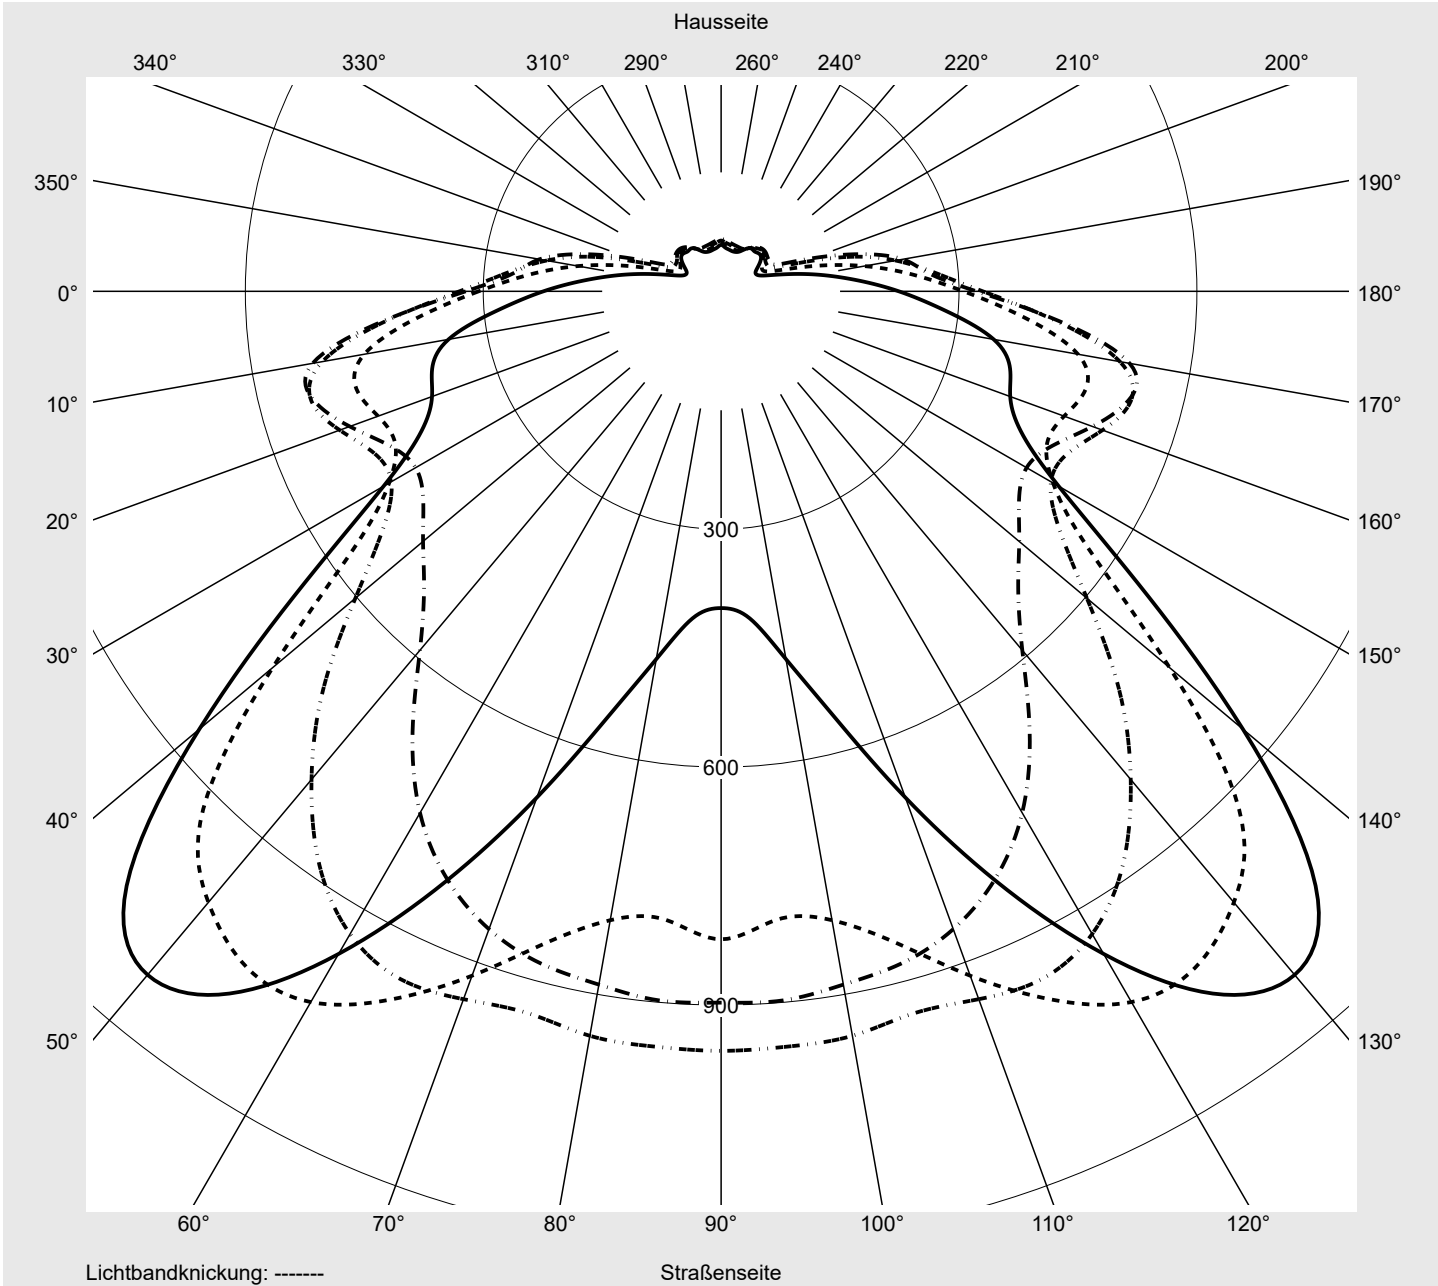

Lichttechnischer Prüfbefund

Familie Floodlight FL21 mini	Bestell-Nr.: 5XA7775B2E3A EAN: 4058352656976	LP-Nummer 59252_166

Kegelmantelkurven in cd/klm   **KMK 57,5°**   **KMK 55°**   **KMK 52,5°**   **KMK 50°**   **siteco**

Lichttechnischer Prüfbefund

Familie Floodlight FL21 mini	Bestell-Nr.: 5XA7775B2E3A EAN: 4058352656976	LP-Nummer 59252_166
Wertetabelle Lichtstärkemessung		Maximale Lichtstärke
		siteco

C- Ebenen	0° 180°	5° 175°	10° 170°	15° 165°	20° 160°	25° 155°	30° 150°	35° 145°	40° 140°	45° 135°	50° 130°	55° 125°	60° 120°
γ	Lichtstärke in cd/klm												
0,0°	131.6	131.6	131.6	131.6	131.6	131.6	131.6	131.6	131.6	131.6	131.6	131.6	131.6
2,5°	132.4	134.5	136.5	138.6	140.7	142.9	145.0	147.2	149.3	151.1	152.6	154.1	155.5
5,0°	136.2	140.7	145.2	150.1	155.2	160.1	165.5	171.2	177.1	182.6	187.7	192.3	196.7
7,5°	140.7	147.8	155.4	163.1	171.8	181.2	191.0	201.4	212.6	224.1	234.3	242.3	248.0
10,0°	145.8	155.5	166.0	177.1	189.8	203.4	219.6	236.2	247.5	254.2	258.8	261.3	262.6
12,5°	150.4	163.4	176.8	191.2	208.5	228.7	244.2	253.7	259.4	261.0	260.3	258.1	255.4
15,0°	152.7	169.1	184.5	203.0	225.6	243.0	253.7	258.5	258.2	255.7	252.1	249.2	247.0
17,5°	153.0	171.4	189.1	213.7	236.0	249.5	254.3	253.6	250.3	247.3	245.3	243.9	243.1
20,0°	150.7	170.1	191.9	220.1	239.7	247.8	247.7	244.7	242.2	240.9	239.8	239.4	239.0
22,5°	146.9	167.3	194.1	222.9	239.1	241.1	238.4	236.2	234.8	234.0	233.9	234.1	234.5
25,0°	143.3	166.0	197.5	224.2	235.4	233.9	231.7	229.8	228.3	228.4	229.2	230.5	231.6
27,5°	141.6	168.5	202.2	227.6	232.9	229.8	227.0	224.2	223.4	224.5	226.5	230.0	233.3
30,0°	143.8	174.8	209.4	232.3	233.6	228.8	223.8	220.7	220.7	223.4	228.9	235.1	241.0
32,5°	151.9	186.1	221.0	239.6	236.5	229.5	222.7	220.1	222.5	229.3	237.7	248.7	261.9
35,0°	167.3	204.1	238.0	252.1	245.3	233.3	225.7	225.6	233.1	243.5	258.5	276.2	294.8
37,5°	189.9	231.0	265.4	275.9	263.2	243.1	234.5	238.8	249.7	266.6	287.4	310.3	332.0
40,0°	219.4	268.8	310.2	319.3	292.3	261.6	252.6	260.2	275.4	298.0	323.7	350.9	373.9
42,5°	255.2	318.2	376.2	379.5	329.0	294.5	282.7	290.6	310.0	334.9	363.8	392.0	416.1
45,0°	291.7	377.9	460.0	441.3	383.2	346.4	329.7	335.2	356.3	380.6	408.5	437.2	467.1
47,5°	313.5	422.4	510.1	492.7	444.3	404.7	385.1	390.6	412.4	433.9	462.3	509.0	567.3
50,0°	322.1	427.1	523.1	531.8	498.3	460.9	444.9	458.7	490.7	529.8	590.9	678.4	759.4
52,5°	330.0	423.0	510.7	534.9	511.8	482.8	480.3	520.0	602.2	709.6	803.6	883.3	935.9
55,0°	305.8	384.9	457.0	476.1	460.3	453.6	483.4	565.6	738.3	923.8	1005.9	1041.7	1034.9
57,5°	224.1	284.8	349.1	377.3	388.0	416.9	491.6	641.3	859.1	1060.2	1125.2	1081.1	964.9
60,0°	124.1	156.8	227.5	273.2	299.1	350.2	474.4	685.2	902.7	1047.0	1045.9	924.1	734.1
62,5°	63.0	73.0	129.6	185.8	222.2	266.7	381.8	564.4	742.6	853.1	813.5	664.6	495.2
65,0°	42.6	44.9	81.7	136.8	181.2	216.0	273.1	371.7	467.9	543.1	529.6	413.8	301.4
67,5°	32.5	35.5	54.9	89.0	121.0	143.7	166.0	206.7	241.9	283.0	278.9	234.8	203.4
70,0°	27.0	28.2	38.3	54.2	71.1	80.0	89.0	107.6	120.9	125.1	137.6	159.0	148.1
72,5°	22.1	22.7	23.8	26.1	38.7	50.0	53.3	52.6	32.7	50.1	82.7	108.4	102.1
75,0°	17.3	18.2	18.6	20.8	23.8	33.3	35.7	23.9	24.2	34.9	57.1	70.0	68.9
77,5°	12.3	13.6	14.7	16.3	17.7	23.3	23.2	18.2	17.8	23.1	38.9	47.5	44.6
80,0°	8.5	9.4	11.0	12.4	13.8	14.7	14.5	12.5	11.8	14.2	22.7	26.3	22.3
82,5°	5.6	6.1	7.7	9.0	10.5	10.4	9.4	8.1	7.1	7.6	12.0	10.9	9.5
85,0°	2.7	3.3	4.5	5.5	6.0	5.5	4.9	3.8	3.3	2.8	2.9	2.9	3.1
87,5°	1.1	1.2	1.4	1.6	1.6	1.4	1.2	1.0	1.0	1.0	1.0	1.0	1.1
90,0°	0.0	0.0	0.0	0.0	0.0	0.0	0.0	0.0	0.0	0.0	0.0	0.0	0.0