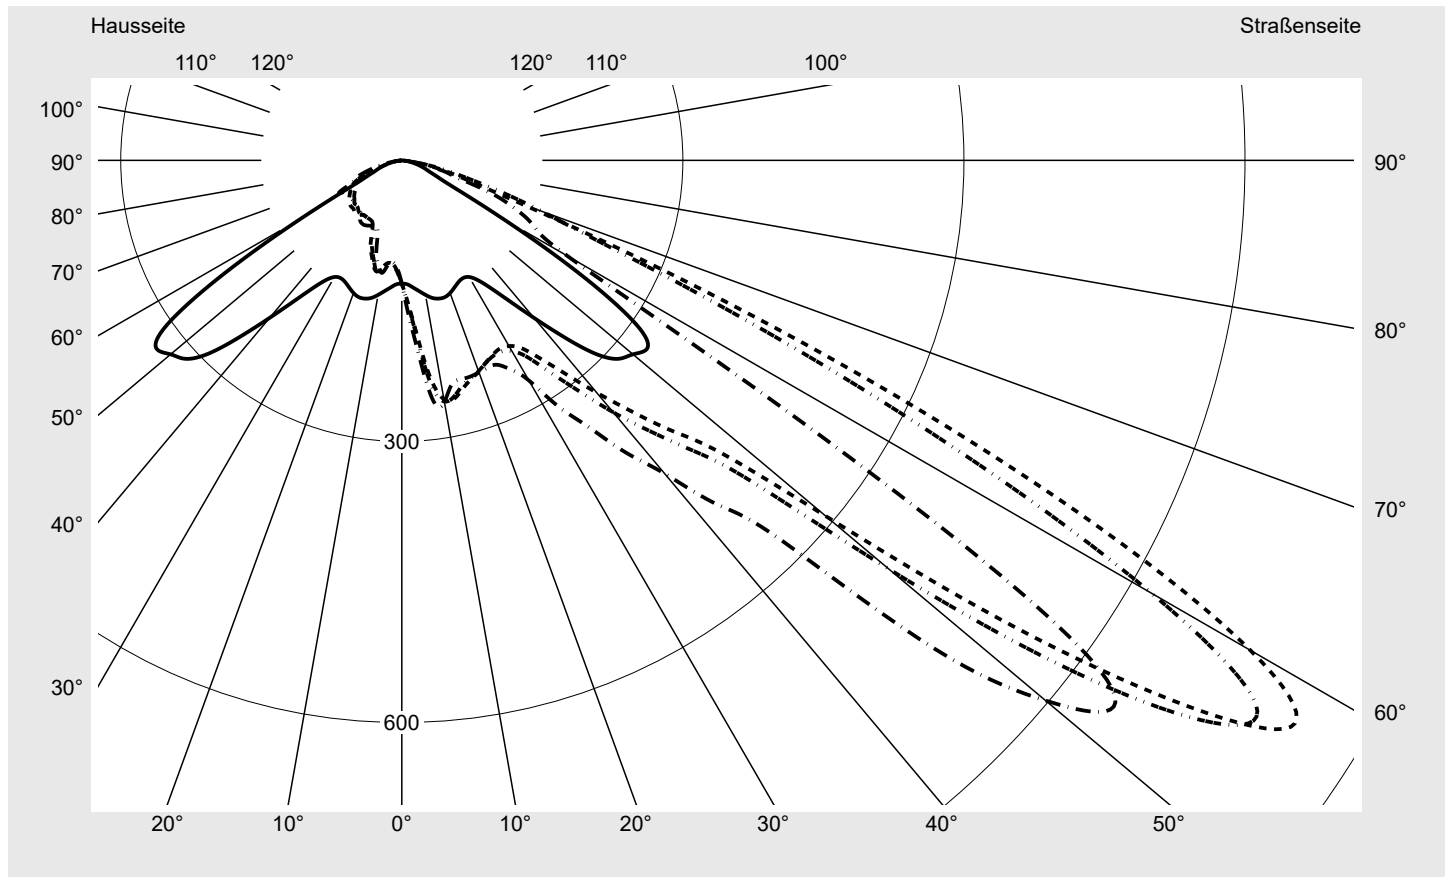

Lichttechnischer Prüfbefund

Familie
Floodlight FL21 mini

Bestell-Nr.: 5XA7775B2E3A
EAN: 4058352656976

LP-Nummer
59252_166

Ausführung	Mastbügel
Optik	asymmetrisch strahlend PL64
Abdeckung	Einscheibensicherheitsglas (ESG)
Bestückung	LED 3000 K CRI ≥ 70
Betriebsgerät	EVG-Smart Interface
Bemessungswerte	Nettolichtstrom = 6010 lm Systemleistung = 45.7 W Lichtausbeute = 131.5 lm/W

Seriendokumentation
26.08.2022

siteco

Lichtstärke in cd/klm

C180-0

C230-50

C235-55

C270-90

Imax: 1125 cd/klm

Leuchtenbetriebswirkungsgrade

Eta	100.0%
Eta 0° - 90°	100.0%
Eta 90° - 180°	0.0%

Lichtstärkeklasse nach EN13201-2

Klasse:	G6
Imax 70°	159.0
Imax 80°	26.3
Imax 90°	0.0
Imax >90°	0.0
Imax >95°	0.0

Messbedingungen