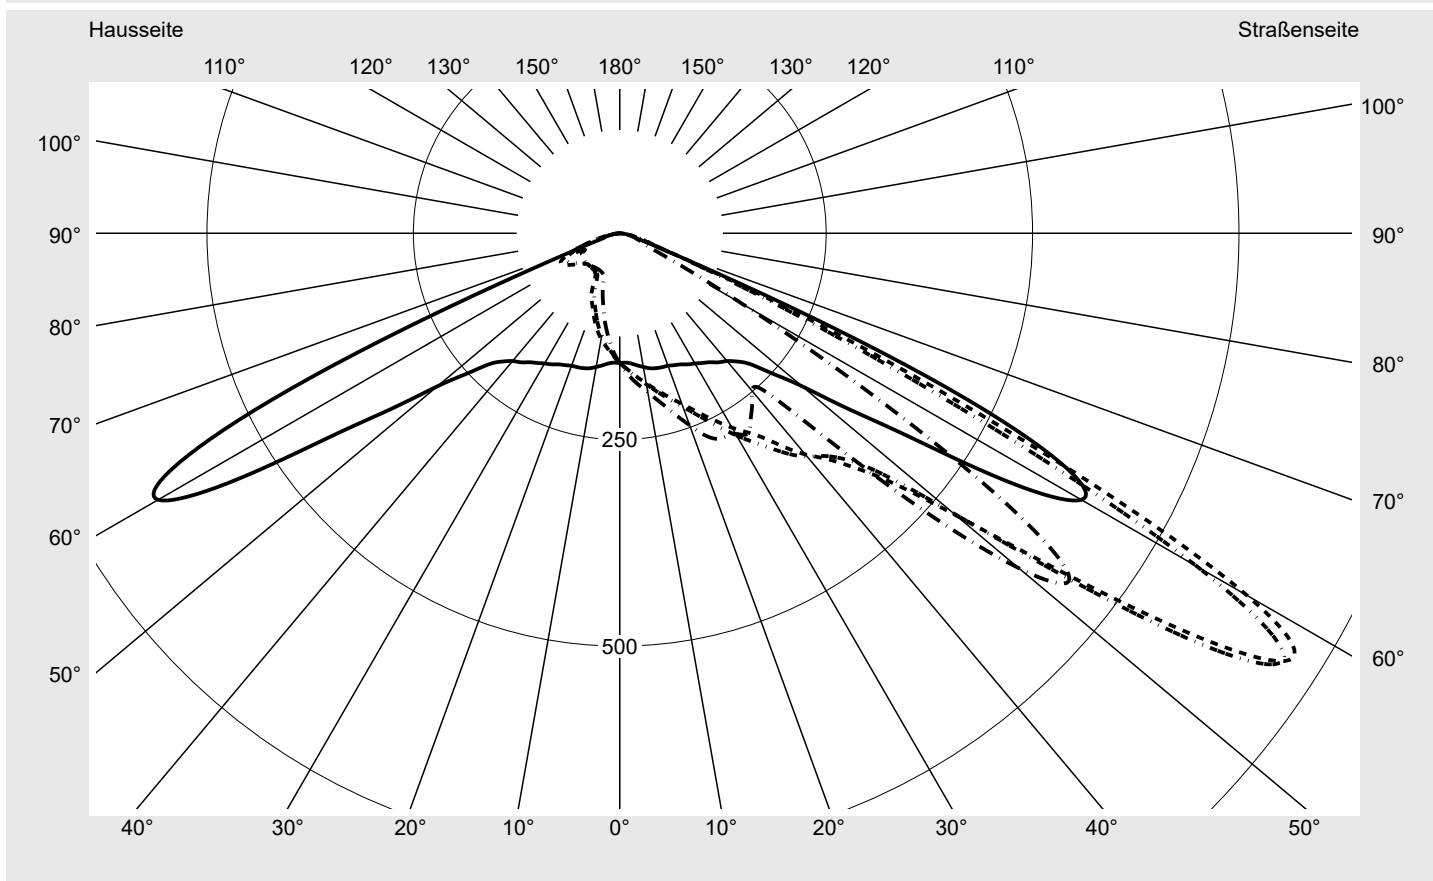

Lichttechnischer Prüfbefund

Familie
Floodlight FL21 mini

Bestell-Nr.: 5XA7776B2A3A
EAN: 4058352657447

LP-Nummer
59304_117

Ausführung	Mastbügel
Optik	asymmetrisch strahlend PL43
Abdeckung	Einscheibensicherheitsglas (ESG)
Bestückung	LED 3000 K CRI ≥ 70
Betriebsgerät	EVG-Smart Interface
Bemessungswerte	Nettolichtstrom = 6390 lm Systemleistung = 45.7 W Lichtausbeute = 139.8 lm/W

Seriendokumentation
26.08.2022

sitEco

Lichtstärke in cd/klm

C180-0

C220-40

C225-45

C270-90

Imax: 962 cd/klm

Leuchtenbetriebswirkungsgrade

Eta	100.0%
Eta 0° - 90°	100.0%
Eta 90° - 180°	0.0%

Lichtstärkeklasse nach EN13201-2

Klasse:	G6
Imax 70°	58.9
Imax 80°	16.9
Imax 90°	0.0
Imax >90°	0.0
Imax >95°	0.0

Messbedingungen