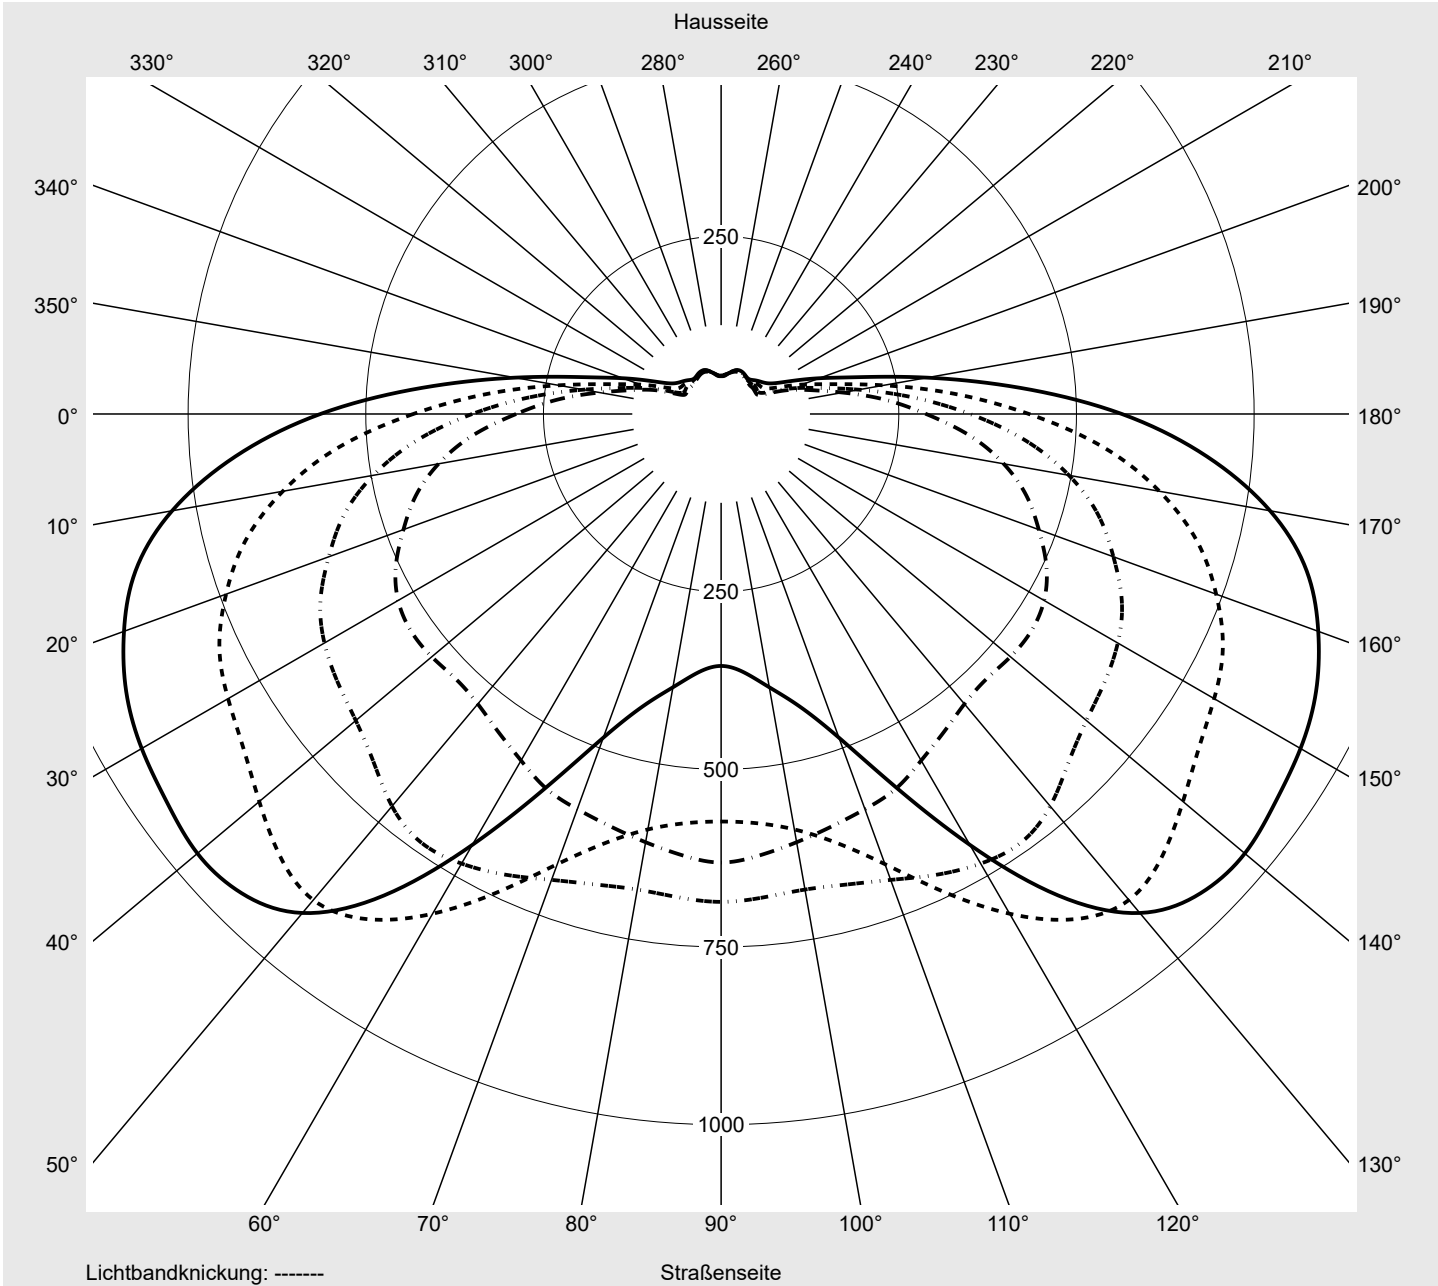

Lichttechnischer Prüfbefund

Familie Floodlight FL21 mini	Bestell-Nr.: 5XA7776B2A3A EAN: 4058352657447	LP-Nummer 59304_117

Kegelmantelkurven in cd/klm   **KMK 57,5°**   **KMK 55°**   **KMK 52,5°**   **KMK 50°**   **siteco**

Lichttechnischer Prüfbefund

Familie Floodlight FL21 mini	Bestell-Nr.: 5XA7776B2A3A EAN: 4058352657447	LP-Nummer 59304_117
Wertetabelle Lichtstärkemessung		Maximale Lichtstärke
		siteco

C- Ebenen	0° 180°	5° 175°	10° 170°	15° 165°	20° 160°	25° 155°	30° 150°	35° 145°	40° 140°	45° 135°	50° 130°	55° 125°	60° 120°
γ	Lichtstärke in cd/klm												
0,0°	157.1	157.1	157.1	157.1	157.1	157.1	157.1	157.1	157.1	157.1	157.1	157.1	157.1
2,5°	156.9	157.8	158.6	159.4	160.2	161.0	161.7	162.4	163.1	163.7	164.4	165.0	165.6
5,0°	158.3	160.3	161.9	163.5	165.0	166.4	167.6	168.8	170.0	171.0	172.1	173.0	174.0
7,5°	161.4	164.1	166.5	168.8	170.8	172.7	174.4	175.8	177.2	178.4	179.5	180.6	181.6
10,0°	164.4	168.1	171.3	174.2	176.8	179.2	181.2	182.9	184.5	185.9	187.2	188.4	189.4
12,5°	167.4	171.9	175.9	179.6	182.7	185.7	188.2	190.5	192.5	194.4	195.9	197.4	198.5
15,0°	169.2	174.7	179.7	184.2	188.1	191.7	195.0	198.2	200.9	203.5	205.4	207.1	208.3
17,5°	170.1	176.8	183.0	188.6	193.4	198.0	202.4	206.5	210.2	213.4	215.9	217.8	219.1
20,0°	170.8	178.9	186.4	193.1	198.9	204.6	210.0	215.2	219.8	223.8	226.6	229.0	230.4
22,5°	172.9	182.4	191.1	199.1	206.0	212.8	219.3	225.5	231.1	236.1	239.6	242.2	243.8
25,0°	175.2	186.7	196.7	206.0	214.3	222.5	230.0	237.3	244.1	250.2	255.0	258.3	259.3
27,5°	179.0	192.2	203.8	214.5	224.8	234.2	242.1	249.6	257.6	265.9	272.7	276.2	277.6
30,0°	182.1	198.0	211.4	223.9	236.8	246.8	255.3	263.0	271.9	282.7	291.6	295.0	295.2
32,5°	186.3	204.6	220.0	233.6	246.8	258.6	268.6	277.2	285.6	299.6	313.0	316.6	314.8
35,0°	190.7	212.2	229.6	244.3	257.6	270.0	281.5	292.9	302.1	317.6	336.0	344.0	332.8
37,5°	197.0	222.6	243.9	261.0	276.5	291.4	305.0	318.1	325.8	337.0	354.4	355.4	337.3
40,0°	202.1	234.4	261.9	285.4	306.6	325.4	340.0	349.0	349.7	353.0	352.8	344.0	326.3
42,5°	210.8	246.5	277.6	303.1	326.1	347.8	364.5	372.2	370.8	365.9	352.1	338.3	320.8
45,0°	224.6	267.6	303.3	332.4	357.2	380.8	398.8	405.5	401.1	387.6	369.4	352.4	336.5
47,5°	252.0	299.0	341.4	375.5	403.1	429.0	447.0	452.6	447.0	431.9	416.5	405.9	403.2
50,0°	288.4	351.5	403.8	444.9	475.7	505.0	524.8	532.6	531.5	527.6	532.6	546.3	563.0
52,5°	350.2	430.3	497.0	549.5	587.4	622.1	644.5	658.5	671.1	691.9	720.5	736.0	730.5
55,0°	433.2	540.5	626.3	693.6	741.3	779.0	801.1	820.5	848.3	878.5	892.7	867.8	812.0
57,5°	563.9	686.2	784.4	853.1	894.2	923.7	941.4	952.1	962.0	953.8	916.6	827.1	700.1
60,0°	645.7	773.4	861.0	921.1	936.8	940.1	941.0	920.1	877.5	808.2	711.0	584.2	450.7
62,5°	601.4	706.1	762.3	796.7	772.7	741.4	711.6	663.9	591.2	503.0	409.0	323.3	249.9
65,0°	409.8	448.6	471.6	480.8	450.9	418.9	389.1	352.4	303.7	251.6	208.1	168.8	130.0
67,5°	142.0	167.5	172.5	173.5	165.4	156.1	148.4	136.4	124.0	107.2	91.4	76.1	61.2
70,0°	49.3	49.2	46.7	47.4	48.3	48.8	50.1	50.4	52.3	51.7	51.7	53.8	51.3
72,5°	24.2	24.8	24.5	24.7	25.7	27.0	28.6	31.5	34.4	37.5	41.5	41.6	39.5
75,0°	19.2	21.9	20.2	19.9	20.5	20.8	21.6	24.6	26.1	26.6	28.4	29.8	29.8
77,5°	16.4	17.9	15.3	14.7	15.2	15.4	16.1	17.2	18.1	18.6	19.1	20.4	20.9
80,0°	12.2	11.0	10.3	9.9	10.2	10.8	10.9	11.8	12.7	13.2	13.0	13.2	14.0
82,5°	6.4	7.0	5.8	5.8	6.1	6.6	7.3	7.3	7.7	8.7	8.4	8.0	8.4
85,0°	2.9	3.0	2.8	2.8	3.1	3.3	3.7	3.6	3.6	3.7	3.7	3.8	3.8
87,5°	1.2	1.2	1.2	1.2	1.2	1.2	1.2	1.2	1.1	1.1	1.0	0.9	0.9
90,0°	0.0	0.0	0.0	0.0	0.0	0.0	0.0	0.0	0.0	0.0	0.0	0.0	0.0