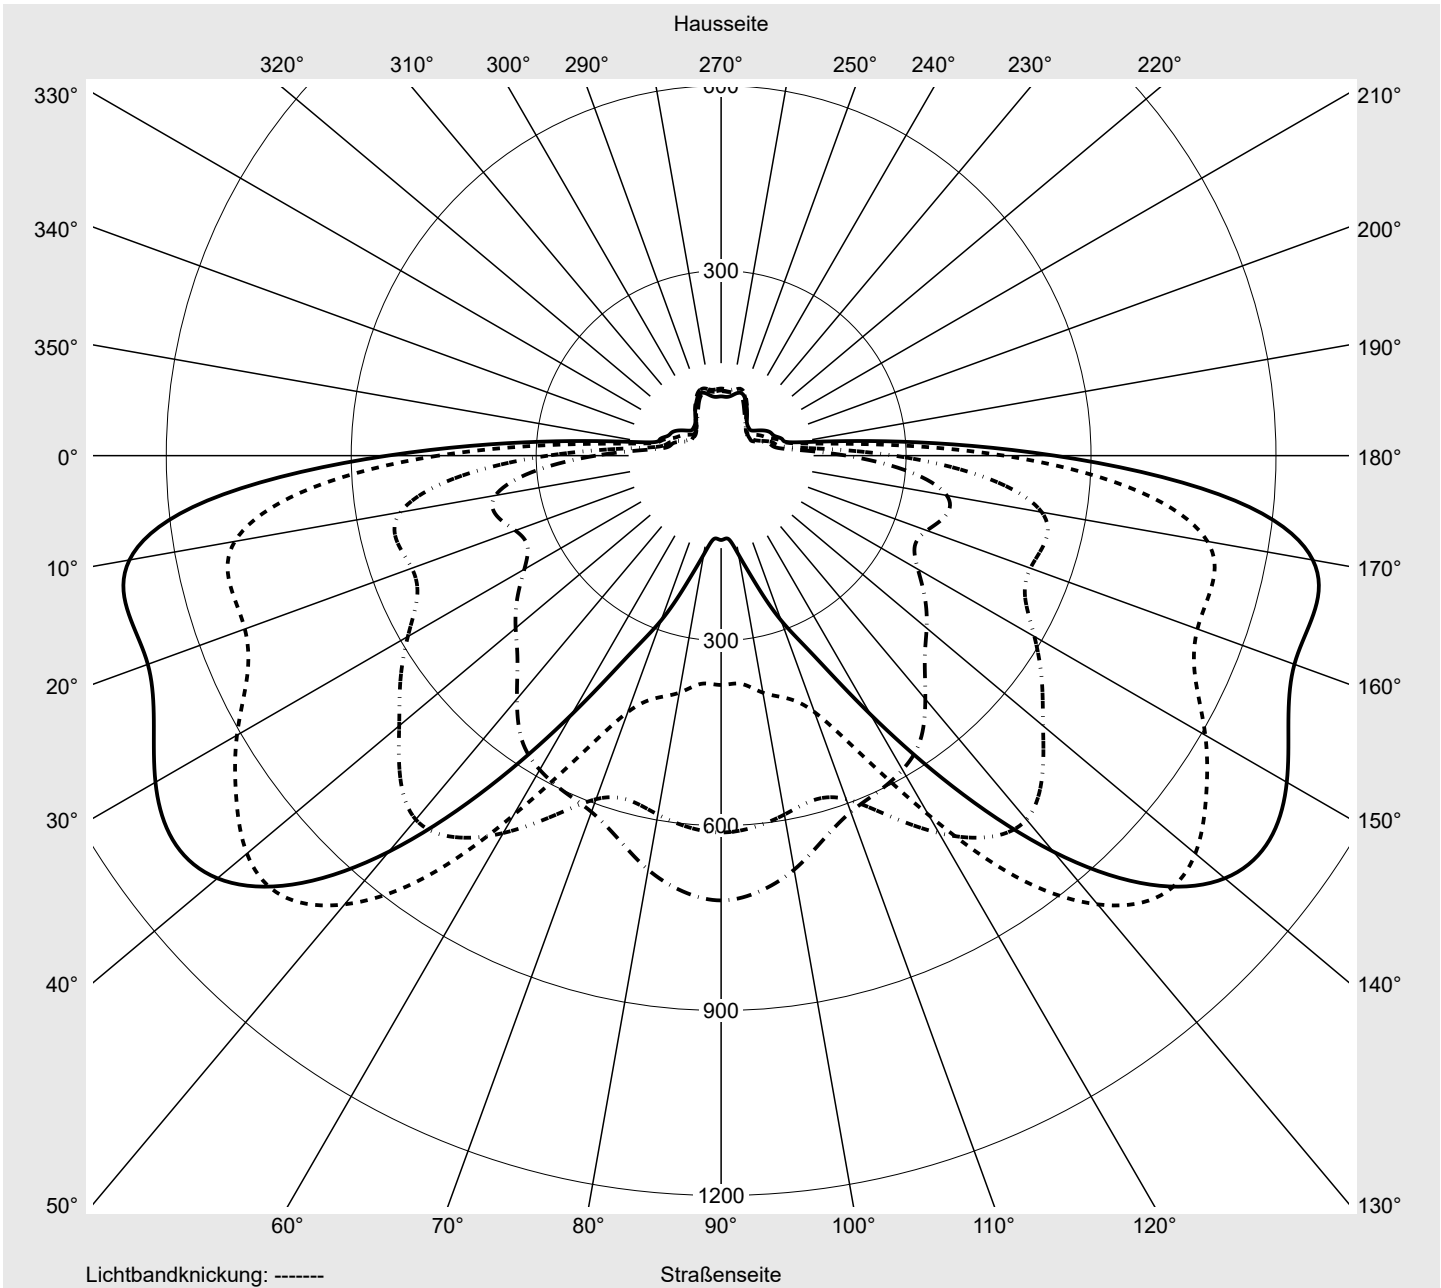

Lichttechnischer Prüfbefund

Familie Floodlight FL21 mini	Bestell-Nr.: 5XA7776B2D3A EAN: 4058352657515	LP-Nummer 59303_116

Kegelmantelkurven in cd/klm   **KMK 65°**   **KMK 62,5°**   **KMK 60°**   **KMK 57,5°**   **siteco**

Lichttechnischer Prüfbefund

Familie Floodlight FL21 mini	Bestell-Nr.: 5XA7776B2D3A EAN: 4058352657515	LP-Nummer 59303_116
Wertetabelle Lichtstärkemessung		Maximale Lichtstärke
		siteco

C- Ebenen	0° 180°	5° 175°	10° 170°	15° 165°	20° 160°	25° 155°	30° 150°	35° 145°	40° 140°	45° 135°	50° 130°	55° 125°	60° 120°
γ	Lichtstärke in cd/klm												
0,0°	231.6	231.6	231.6	231.6	231.6	231.6	231.6	231.6	231.6	231.6	231.6	231.6	231.6
2,5°	231.5	234.5	237.2	239.9	242.1	244.3	246.4	248.4	250.2	251.6	253.1	254.6	255.7
5,0°	229.3	235.1	240.5	245.6	250.0	254.0	257.5	260.7	263.3	265.4	267.6	269.2	270.7
7,5°	226.2	234.9	242.4	249.0	254.6	259.4	263.2	266.3	268.6	269.8	270.8	271.5	271.7
10,0°	222.5	233.4	242.9	250.6	256.6	261.1	264.1	265.7	266.1	265.2	263.9	262.0	260.3
12,5°	218.7	231.6	242.6	250.5	256.0	259.4	260.3	259.1	256.5	252.4	247.8	242.9	238.0
15,0°	213.5	228.4	239.9	248.4	253.1	254.4	252.5	248.3	241.3	234.5	226.7	219.1	212.6
17,5°	207.9	224.8	237.0	245.2	248.3	246.8	241.7	233.7	224.0	213.8	204.3	195.8	189.0
20,0°	202.9	220.7	233.9	241.3	242.3	238.0	229.5	218.3	206.6	195.3	186.0	179.3	174.9
22,5°	197.4	217.4	230.8	237.1	235.8	228.3	216.6	203.4	190.7	180.7	174.3	171.2	170.7
25,0°	192.8	214.0	228.1	233.3	229.6	219.3	205.3	191.3	180.0	173.2	171.0	172.6	176.3
27,5°	188.1	211.9	226.4	230.2	223.9	211.1	195.6	181.8	173.4	171.3	174.7	181.5	189.2
30,0°	184.9	210.9	226.6	229.5	221.1	205.8	189.7	176.8	171.2	173.6	182.3	194.2	204.9
32,5°	181.7	210.8	227.6	229.3	218.6	201.5	185.7	174.8	172.7	179.7	193.4	209.7	223.3
35,0°	178.1	210.0	229.4	230.0	217.8	199.9	183.9	176.0	178.9	191.2	209.9	231.0	249.7
37,5°	175.4	210.6	231.6	232.2	219.4	200.9	186.3	182.3	191.3	210.3	235.9	263.9	289.1
40,0°	169.8	208.7	231.0	233.7	222.0	205.0	193.8	196.0	213.1	238.5	269.3	300.8	327.7
42,5°	163.7	204.8	228.0	230.0	216.3	199.0	190.4	198.6	220.8	245.1	271.5	296.4	317.0
45,0°	159.0	202.1	226.7	225.9	206.9	185.9	177.4	187.6	211.9	240.6	269.2	293.9	312.6
47,5°	157.8	206.0	234.1	231.9	210.9	189.3	184.8	201.3	231.8	263.5	288.6	307.1	321.7
50,0°	157.4	214.1	248.3	247.0	225.5	204.9	205.6	228.7	261.1	290.4	309.0	319.1	329.1
52,5°	163.2	228.6	268.5	268.3	246.7	228.5	234.7	261.3	291.0	312.6	324.0	330.0	348.1
55,0°	172.1	259.8	301.9	304.0	280.4	263.2	273.7	300.9	326.9	344.5	360.1	388.8	439.1
57,5°	203.4	308.5	371.7	376.8	355.2	346.7	368.6	403.7	435.1	467.2	515.3	563.4	588.4
60,0°	281.0	437.6	528.1	543.6	533.8	544.1	586.8	635.0	681.7	736.4	770.6	755.2	706.8
62,5°	459.0	683.9	801.0	823.5	822.2	848.4	906.9	960.5	1004.1	1008.6	950.1	833.7	672.9
65,0°	541.0	836.7	974.5	994.6	989.6	1015.3	1059.5	1086.1	1066.5	983.9	838.7	655.4	484.9
67,5°	421.8	721.2	884.2	915.6	892.2	875.4	867.2	831.1	750.0	630.8	494.5	376.5	281.8
70,0°	164.2	284.0	373.6	428.7	458.7	451.5	438.1	405.6	349.3	286.2	234.6	187.8	147.2
72,5°	37.8	50.0	56.7	67.7	100.8	124.5	127.5	125.3	110.6	85.4	86.9	78.5	67.8
75,0°	25.6	27.1	28.6	29.9	32.4	37.7	39.6	40.4	33.6	32.0	36.5	35.9	34.7
77,5°	18.9	19.4	20.1	20.7	21.4	22.5	22.9	23.3	22.7	23.1	24.1	24.2	25.6
80,0°	14.3	13.2	13.3	13.7	14.1	15.1	15.0	15.1	15.1	15.6	15.8	15.8	19.3
82,5°	8.4	7.6	7.8	8.1	8.3	9.0	9.0	8.9	9.1	9.3	9.4	9.2	10.5
85,0°	4.1	3.5	3.5	3.7	3.9	4.1	4.3	4.3	4.3	4.3	4.3	4.3	4.4
87,5°	1.3	1.3	1.2	1.2	1.2	1.2	1.3	1.3	1.2	1.2	1.1	1.1	1.1
90,0°	0.0	0.0	0.0	0.0	0.0	0.0	0.0	0.0	0.0	0.0	0.0	0.0	0.0