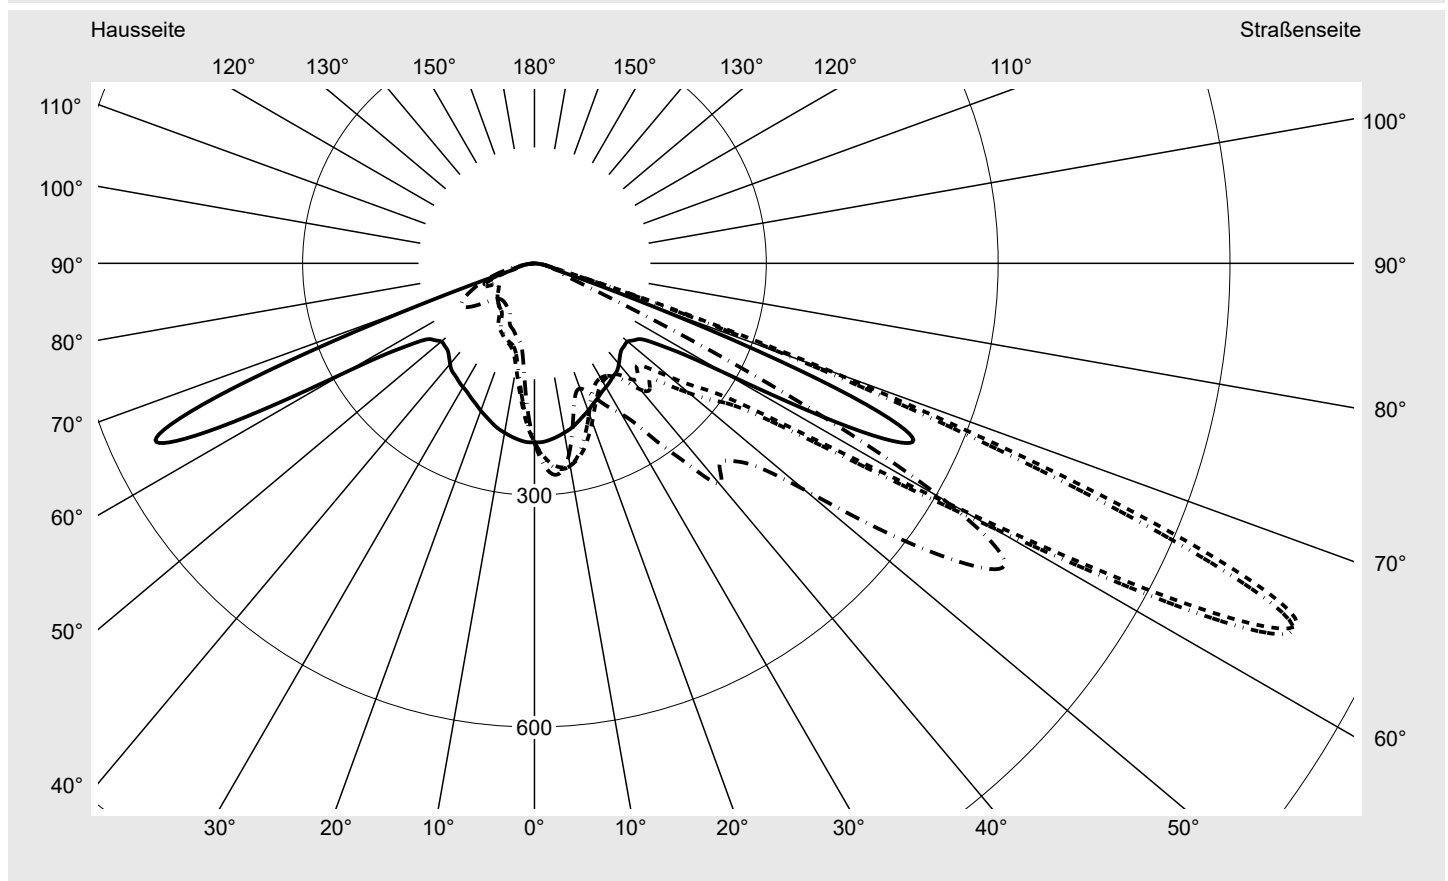

Lichttechnischer Prüfbefund

Familie
Floodlight FL21 mini

Bestell-Nr.: 5XA7776B2D3A
EAN: 4058352657515

LP-Nummer
59303_116

Ausführung Mastbügel
Optik asymmetrisch strahlend PL52
Abdeckung Einscheibensicherheitsglas (ESG)
Bestückung LED 3000 K | CRI ≥ 70
Betriebsgerät EVG-Smart Interface
Bemessungswerte Nettolichtstrom = 6230 lm
Systemleistung = 45.7 W
Lichtausbeute = 136.3 lm/W

Seriendokumentation
26.08.2022

sITeco

Lichtstärke in cd/klm

C180-0

C215-35

C220-40

C270-90

Imax: 1086 cd/klm

Leuchtenbetriebswirkungsgrade

Eta 100.0%
Eta 0° - 90° 100.0%
Eta 90° - 180° 0.0%

Lichtstärkeklasse nach EN13201-2

Klasse: G4
Imax 70° 458.7
Imax 80° 34.3
Imax 90° 0.0
Imax >90° 0.0
Imax >95° 0.0

Messbedingungen