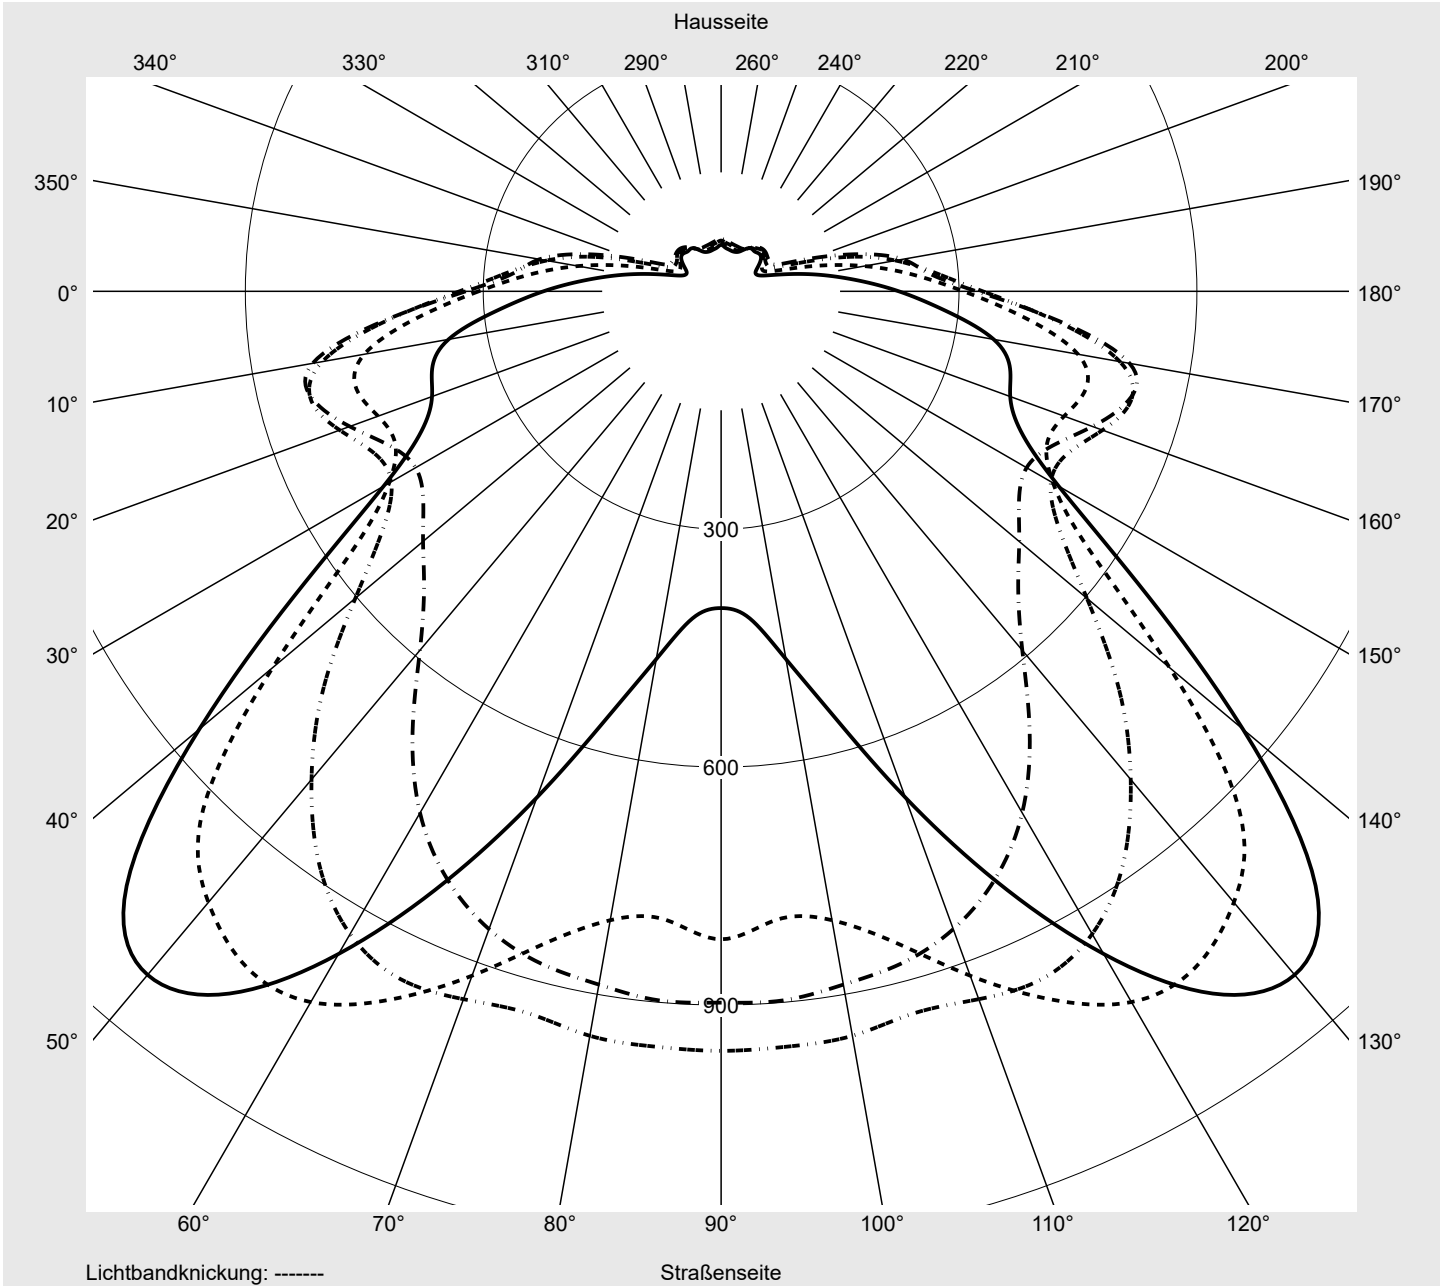

Lichttechnischer Prüfbefund

Familie Floodlight FL21 mini	Bestell-Nr.: 5XA7776B2E3A EAN: 4058352657553	LP-Nummer 59252_168

Kegelmantelkurven in cd/klm   **KMK 57,5°**   **KMK 55°**   **KMK 52,5°**   **KMK 50°**   **siteco**

Lichttechnischer Prüfbefund

Familie Floodlight FL21 mini	Bestell-Nr.: 5XA7776B2E3A EAN: 4058352657553	LP-Nummer 59252_168
Wertetabelle Lichtstärkemessung		Maximale Lichtstärke
		siteco

C- Ebenen	0° 180°	5° 175°	10° 170°	15° 165°	20° 160°	25° 155°	30° 150°	35° 145°	40° 140°	45° 135°	50° 130°	55° 125°	60° 120°
γ	Lichtstärke in cd/klm												
0,0°	131.6	131.6	131.6	131.6	131.6	131.6	131.6	131.6	131.6	131.6	131.6	131.6	131.6
2,5°	132.4	134.5	136.5	138.6	140.7	142.9	145.0	147.2	149.3	151.1	152.6	154.1	155.5
5,0°	136.2	140.7	145.2	150.1	155.2	160.1	165.5	171.2	177.1	182.6	187.7	192.3	196.7
7,5°	140.7	147.8	155.4	163.1	171.8	181.2	191.0	201.4	212.6	224.1	234.3	242.3	248.0
10,0°	145.8	155.5	166.0	177.1	189.8	203.4	219.6	236.2	247.5	254.2	258.8	261.3	262.6
12,5°	150.4	163.4	176.8	191.2	208.5	228.7	244.2	253.7	259.4	261.0	260.3	258.1	255.4
15,0°	152.7	169.1	184.5	203.0	225.6	243.0	253.7	258.5	258.2	255.7	252.1	249.2	247.0
17,5°	153.0	171.4	189.1	213.7	236.0	249.5	254.3	253.6	250.3	247.3	245.3	243.9	243.1
20,0°	150.7	170.1	191.9	220.1	239.7	247.8	247.7	244.7	242.2	240.9	239.8	239.4	239.0
22,5°	146.9	167.3	194.1	222.9	239.1	241.1	238.4	236.2	234.8	234.0	233.9	234.1	234.5
25,0°	143.3	166.0	197.5	224.2	235.4	233.9	231.7	229.8	228.3	228.4	229.2	230.5	231.6
27,5°	141.6	168.5	202.2	227.6	232.9	229.8	227.0	224.2	223.4	224.5	226.5	230.0	233.3
30,0°	143.8	174.8	209.4	232.3	233.6	228.8	223.8	220.7	220.7	223.4	228.9	235.1	241.0
32,5°	151.9	186.1	221.0	239.6	236.5	229.5	222.7	220.1	222.5	229.3	237.7	248.7	261.9
35,0°	167.3	204.1	238.0	252.1	245.3	233.3	225.7	225.6	233.1	243.5	258.5	276.2	294.8
37,5°	189.9	231.0	265.4	275.9	263.2	243.1	234.5	238.8	249.7	266.6	287.4	310.3	332.0
40,0°	219.4	268.8	310.2	319.3	292.3	261.6	252.6	260.2	275.4	298.0	323.7	350.9	373.9
42,5°	255.2	318.2	376.2	379.5	329.0	294.5	282.7	290.6	310.0	334.9	363.8	392.0	416.1
45,0°	291.7	377.9	460.0	441.3	383.2	346.4	329.7	335.2	356.3	380.6	408.5	437.2	467.1
47,5°	313.5	422.4	510.1	492.7	444.3	404.7	385.1	390.6	412.4	433.9	462.3	509.0	567.3
50,0°	322.1	427.1	523.1	531.8	498.3	460.9	444.9	458.7	490.7	529.8	590.9	678.4	759.4
52,5°	330.0	423.0	510.7	534.9	511.8	482.8	480.3	520.0	602.2	709.6	803.6	883.3	935.9
55,0°	305.8	384.9	457.0	476.1	460.3	453.6	483.4	565.6	738.3	923.8	1005.9	1041.7	1034.9
57,5°	224.1	284.8	349.1	377.3	388.0	416.9	491.6	641.3	859.1	1060.2	1125.2	1081.1	964.9
60,0°	124.1	156.8	227.5	273.2	299.1	350.2	474.4	685.2	902.7	1047.0	1045.9	924.1	734.1
62,5°	63.0	73.0	129.6	185.8	222.2	266.7	381.8	564.4	742.6	853.1	813.5	664.6	495.2
65,0°	42.6	44.9	81.7	136.8	181.2	216.0	273.1	371.7	467.9	543.1	529.6	413.8	301.4
67,5°	32.5	35.5	54.9	89.0	121.0	143.7	166.0	206.7	241.9	283.0	278.9	234.8	203.4
70,0°	27.0	28.2	38.3	54.2	71.1	80.0	89.0	107.6	120.9	125.1	137.6	159.0	148.1
72,5°	22.1	22.7	23.8	26.1	38.7	50.0	53.3	52.6	32.7	50.1	82.7	108.4	102.1
75,0°	17.3	18.2	18.6	20.8	23.8	33.3	35.7	23.9	24.2	34.9	57.1	70.0	68.9
77,5°	12.3	13.6	14.7	16.3	17.7	23.3	23.2	18.2	17.8	23.1	38.9	47.5	44.6
80,0°	8.5	9.4	11.0	12.4	13.8	14.7	14.5	12.5	11.8	14.2	22.7	26.3	22.3
82,5°	5.6	6.1	7.7	9.0	10.5	10.4	9.4	8.1	7.1	7.6	12.0	10.9	9.5
85,0°	2.7	3.3	4.5	5.5	6.0	5.5	4.9	3.8	3.3	2.8	2.9	2.9	3.1
87,5°	1.1	1.2	1.4	1.6	1.6	1.4	1.2	1.0	1.0	1.0	1.0	1.0	1.1
90,0°	0.0	0.0	0.0	0.0	0.0	0.0	0.0	0.0	0.0	0.0	0.0	0.0	0.0