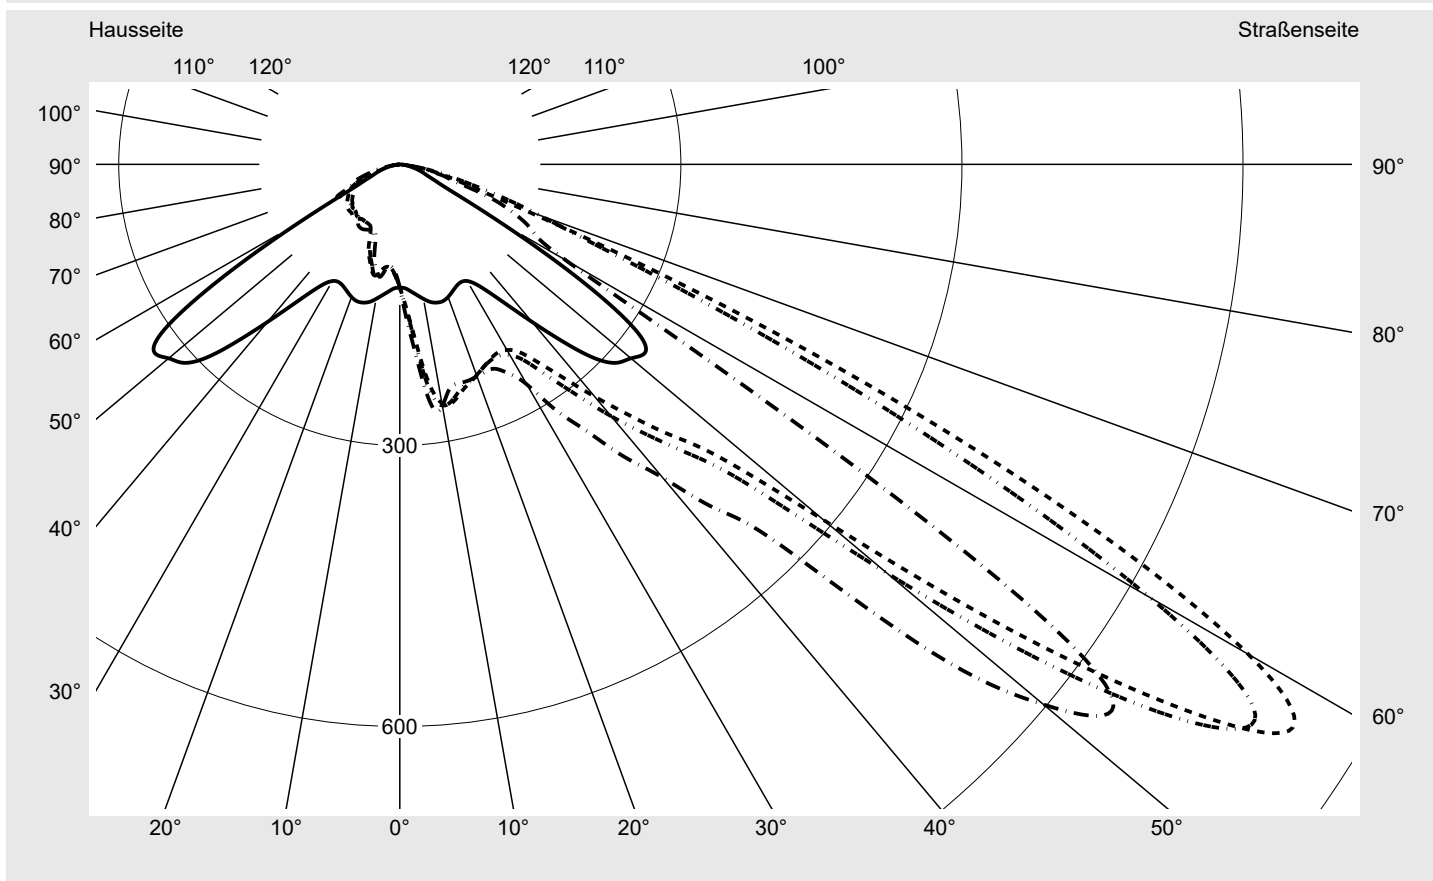

Lichttechnischer Prüfbefund

Familie
Floodlight FL21 mini

Bestell-Nr.: 5XA7776B2E3A
EAN: 4058352657553

LP-Nummer
59252_168

Ausführung Mastbügel
Optik asymmetrisch strahlend PL64
Abdeckung Einscheibensicherheitsglas (ESG)
Bestückung LED 3000 K | CRI ≥ 70
Betriebsgerät EVG-Smart Interface
Bemessungswerte Nettolichtstrom = 6010 lm
Systemleistung = 45.7 W
Lichtausbeute = 131.5 lm/W

Seriendokumentation
26.08.2022

sitEco

Lichtstärke in cd/klm

C180-0

C230-50

C235-55

C270-90

Imax: 1125 cd/klm

Leuchtenbetriebswirkungsgrade

Eta 100.0%
Eta 0° - 90° 100.0%
Eta 90° - 180° 0.0%

Lichtstärkeklasse nach EN13201-2

Klasse: G6
Imax 70° 159.0
Imax 80° 26.3
Imax 90° 0.0
Imax >90° 0.0
Imax >95° 0.0

Messbedingungen