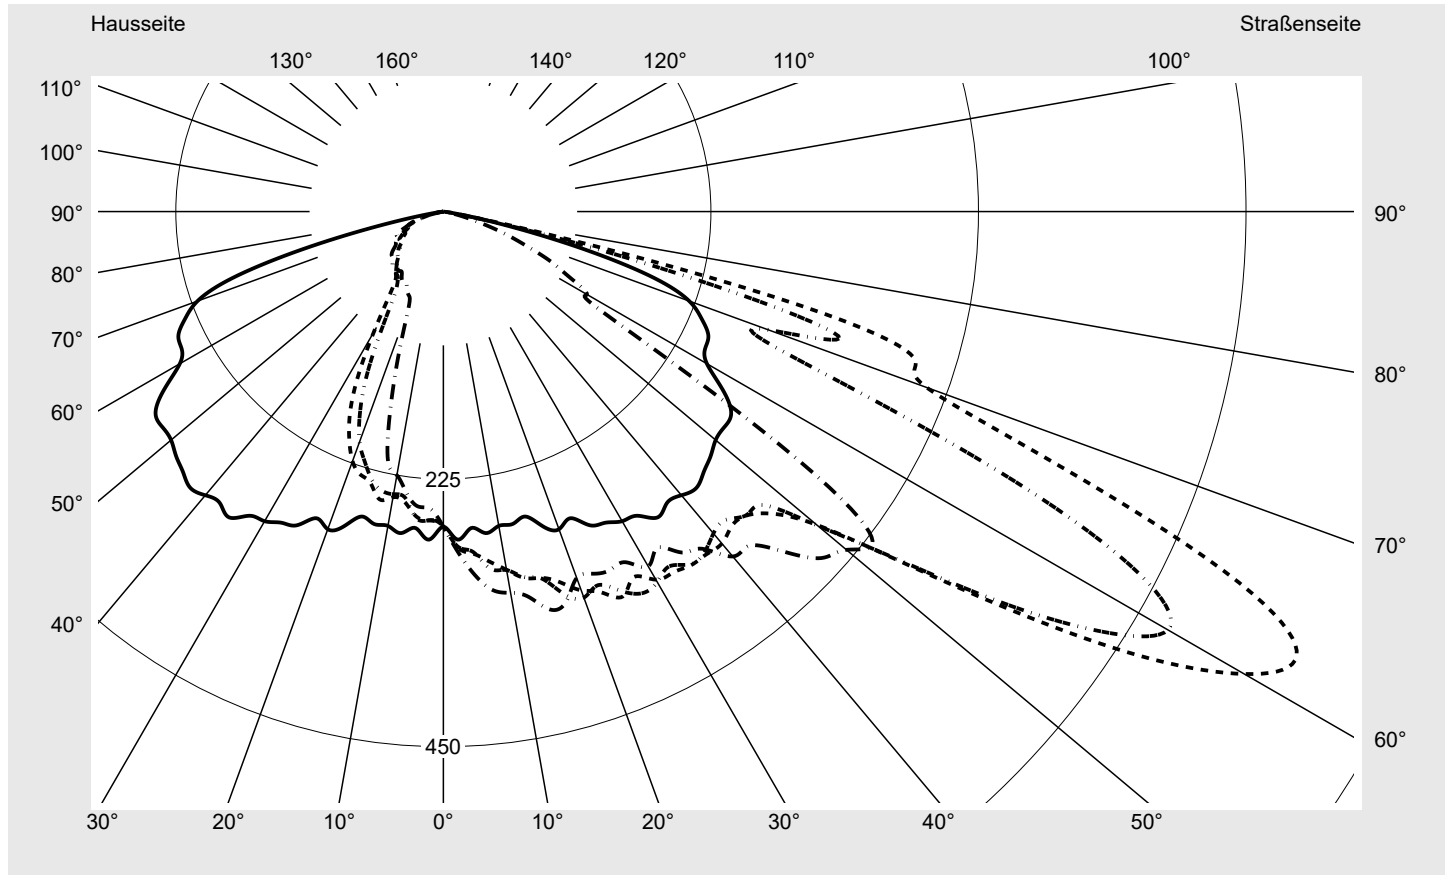

Lichttechnischer Prüfbefund

Familie
Streetlight 21 micro LED

Bestell-Nr.: 5XE1E43S08DB
EAN: 4058352806203

LP-Nummer
59077_916

Ausführung Mastansatz- / Mastaufsatzmontage, Smart Interface oben
Optik asymmetrisch, breit strahlend (STW1.0a)
Abdeckung Einscheibensicherheitsglas (ESG)
Bestückung LED 4000 K | CRI \geq 70
Betriebsgerät EVG-Smart Interface
Bemessungswerte Nettolichtstrom = 5320 lm
Systemleistung = 39.1 W
Lichtausbeute = 136.1 lm/W

Seriendokumentation
26.10.2022

siteco

Lichtstärke in cd/klm

C180-0

C210-30

C215-35

C270-90

Imax: 809 cd/klm

Leuchtenbetriebswirkungsgrade

Eta 100.0%
Eta 0° - 90° 100.0%
Eta 90° - 180° 0.0%

Lichtstärkeklasse nach EN13201-2

Klasse: G4
Imax 70° 498.7
Imax 80° 32.8
Imax 90° 0.0
Imax >90° 0.0
Imax >95° 0.0

Messbedingungen