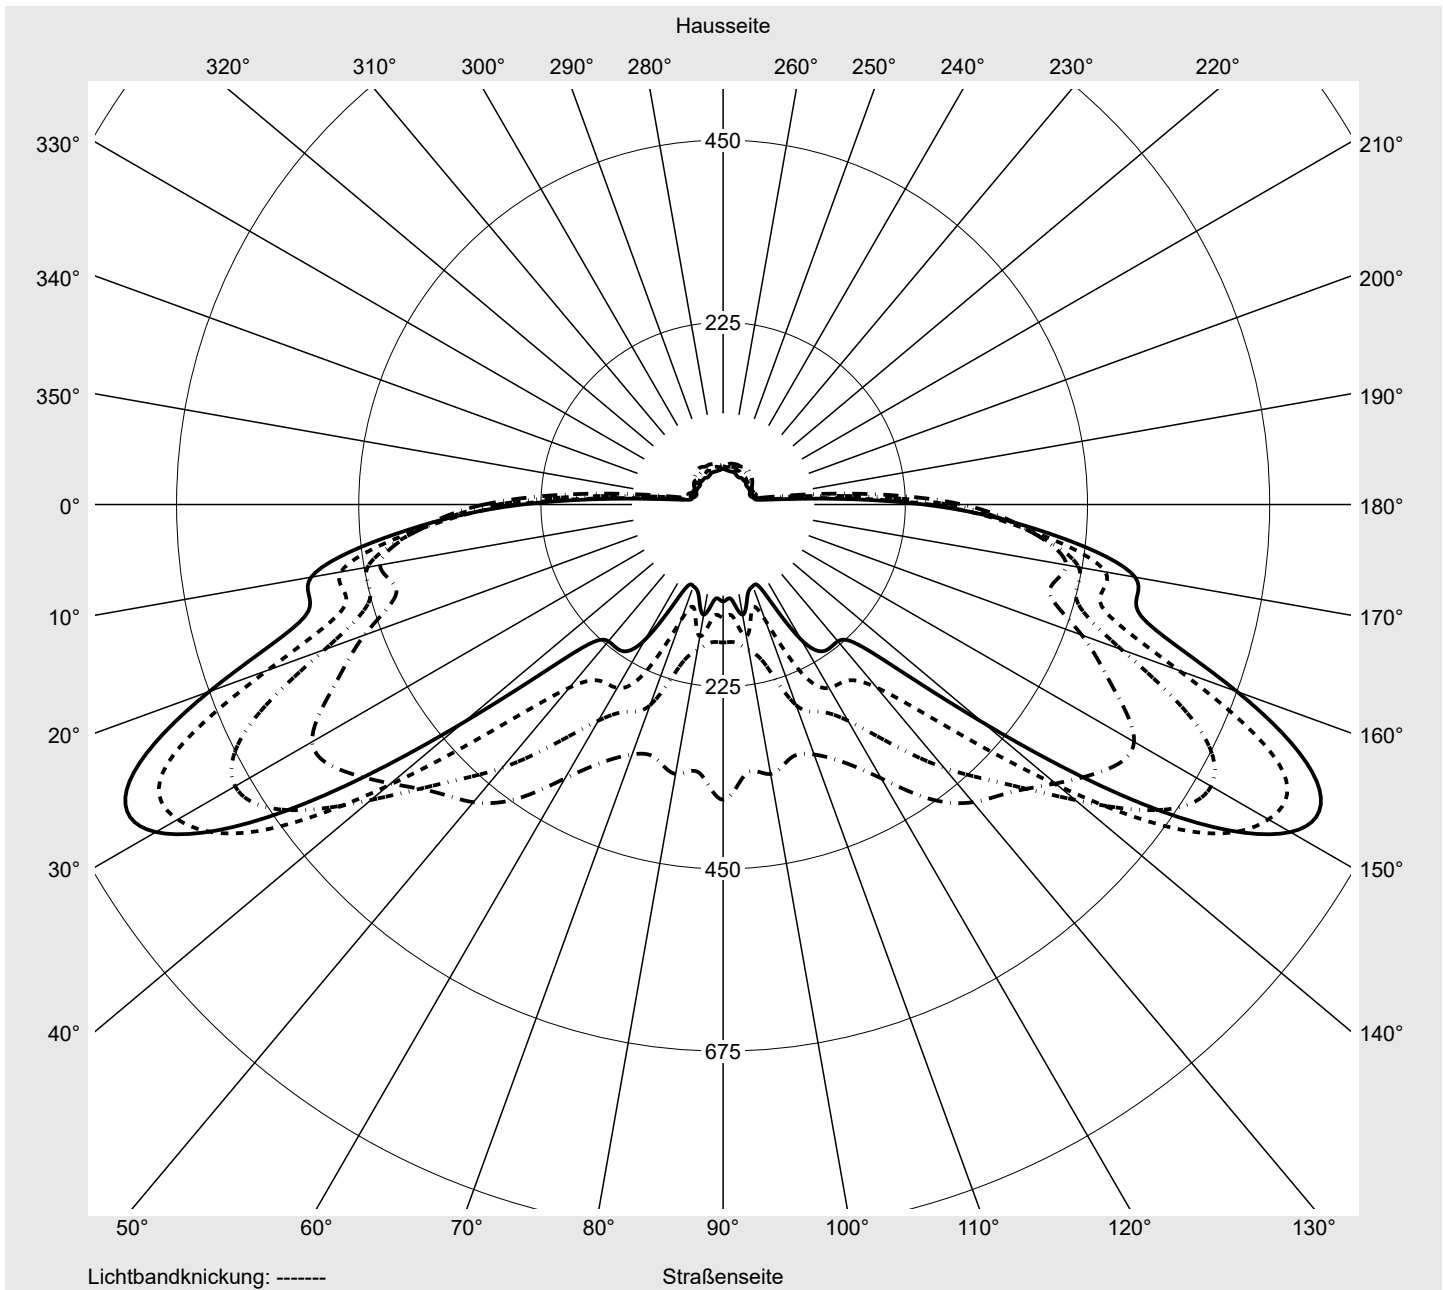

Lichttechnischer Prüfbefund

Familie
Streetlight 21 micro LED

Bestell-Nr.: 5XE1E43S08DB
EAN: 4058352806203

LP-Nummer
59077_916

Ausführung Mastansatz- / Mastaufsatzmontage, Smart Interface oben
Optik asymmetrisch, breit strahlend (STW1.0a)
Abdeckung Einscheibensicherheitsglas (ESG)
Bestückung LED 4000 K | CRI \geq 70
Betriebsgerät EVG-Smart Interface
Bemessungswerte Nettolichtstrom = 5320 lm
Systemleistung = 39.1 W
Lichtausbeute = 136.1 lm/W

Seriendokumentation
26.10.2022

siteco

Lichtstärke in cd/klm

C180-0

C210-30

C215-35

C270-90

Imax: 809 cd/klm

Leuchtenbetriebswirkungsgrade

Eta 100.0%
Eta 0° - 90° 100.0%
Eta 90° - 180° 0.0%

Lichtstärkeklasse nach EN13201-2

Klasse: G4
Imax 70° 498.7
Imax 80° 32.8
Imax 90° 0.0
Imax >90° 0.0
Imax >95° 0.0

Messbedingungen

DIN EN 13032 und DIN 5032

Lichttechnischer Prüfbefund

Familie Streetlight 21 micro LED	Bestell-Nr.: 5XE1E43S08DB EAN: 4058352806203	LP-Nummer 59077_916
--	---	-------------------------------

Kegelmantelkurven in cd/klm **KMK 62,5°** **KMK 60°** **KMK 57,5°** **KMK 55°** **siteco**