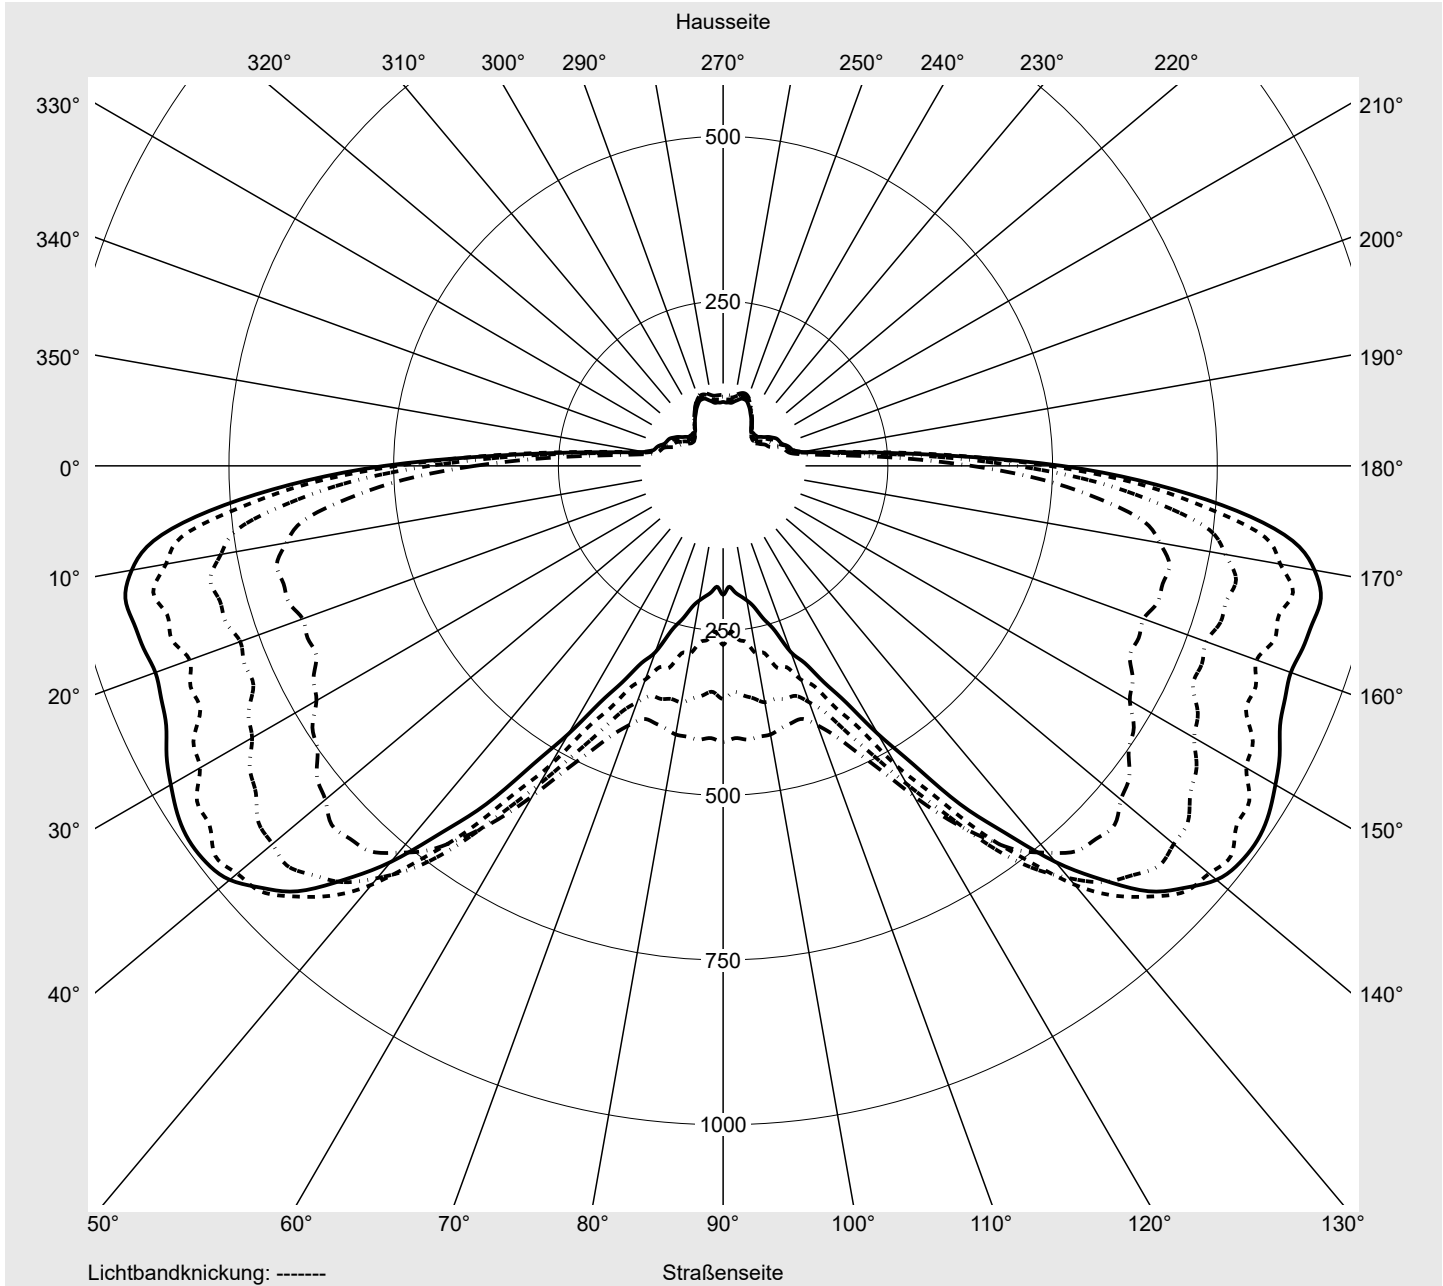

Lichttechnischer Prüfbefund

Familie
Streetlight 21 micro LED

Bestell-Nr.: 5XE1H33T08DB
EAN: 4058352806302

LP-Nummer
59066_632

Ausführung Mastansatz- / Mastaufsatzmontage, Smart Interface oben/unten
Optik asymmetrisch strahlend (PL52)
Abdeckung Einscheibensicherheitsglas (ESG)
Bestückung LED 3000 K | CRI ≥ 70
Betriebsgerät EVG-Smart Interface
Bemessungswerte Nettolichtstrom = 5020 lm
Systemleistung = 39.1 W
Lichtausbeute = 128.4 lm/W

Leuchtenbetriebswirkungsgrade

Eta 100.0%
Eta 0° - 90° 100.0%
Eta 90° - 180° 0.0%

Lichtstärkeklasse nach EN13201-2

Klasse: G3
Imax 70° 685.4
Imax 80° 32.5
Imax 90° 0.0
Imax >90° 0.0
Imax >95° 0.0

Messbedingungen

DIN EN 13032 und DIN 5032

Lichttechnischer Prüfbefund

Familie Streetlight 21 micro LED	Bestell-Nr.: 5XE1H33T08DB EAN: 4058352806302	LP-Nummer 59066_632
--	---	-------------------------------

Kegelmantelkurven in cd/klm **KMK 66°** **KMK 65°** **KMK 64°** **KMK 63°** **siteco**