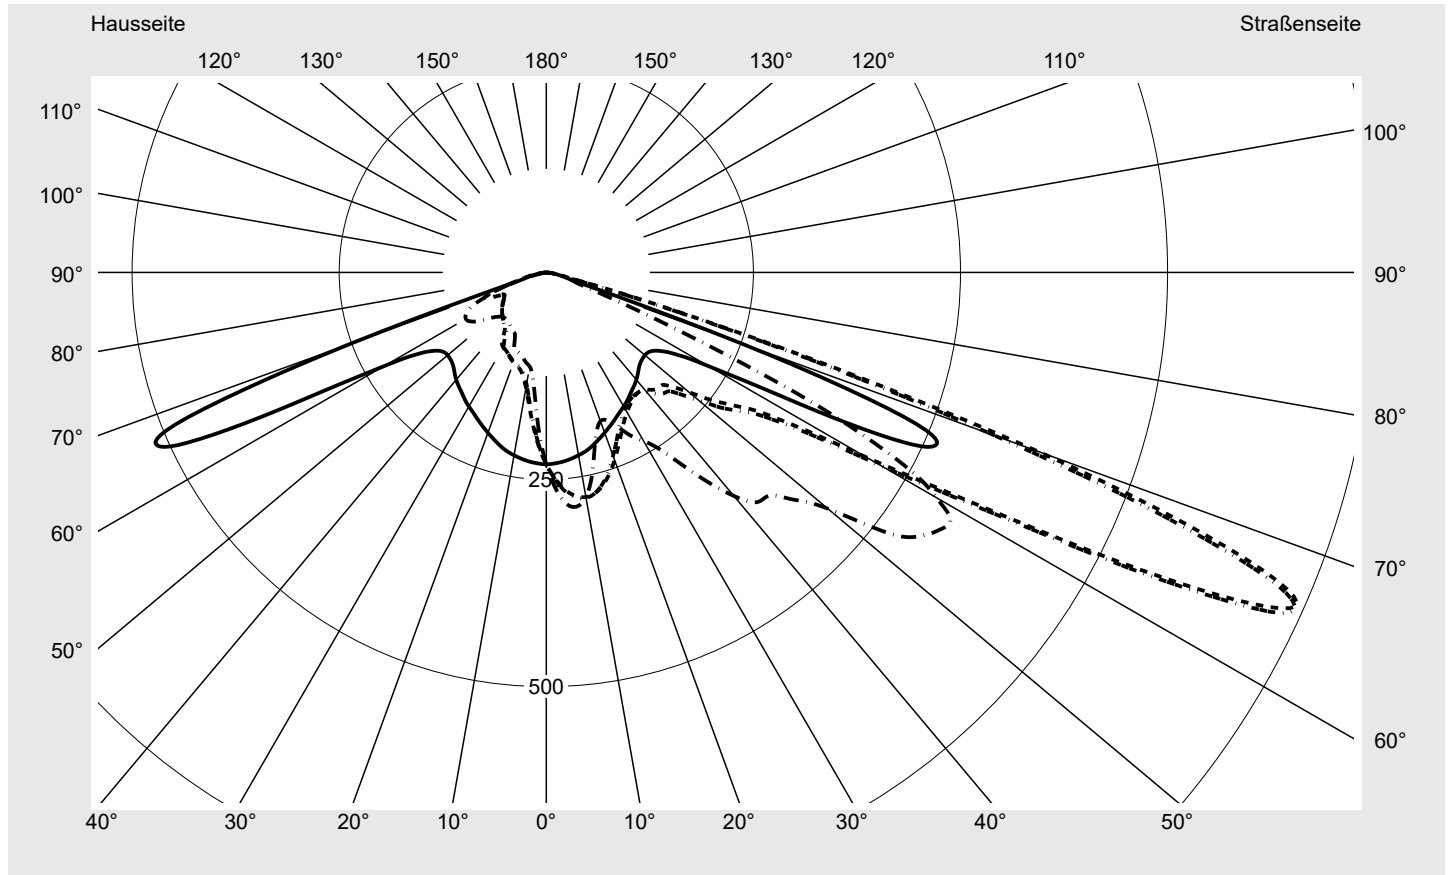

Lichttechnischer Prüfbefund

Familie
Streetlight 21 micro LED

Bestell-Nr.: 5XE1H33T08DB
EAN: 4058352806302

LP-Nummer
59066_632

Ausführung Mastansatz- / Mastaufsatzmontage, Smart Interface oben/unten
Optik asymmetrisch strahlend (PL52)
Abdeckung Einscheibensicherheitsglas (ESG)
Bestückung LED 3000 K | CRI ≥ 70
Betriebsgerät EVG-Smart Interface
Bemessungswerte Nettolichtstrom = 5020 lm
Systemleistung = 39.1 W
Lichtausbeute = 128.4 lm/W

Seriendokumentation
26.10.2022

siteco

Lichtstärke in cd/klm

C180-0

C215-35

C217,5-37,5

C270-90

Imax: 990 cd/klm

Leuchtenbetriebswirkungsgrade

Eta 100.0%
Eta 0° - 90° 100.0%
Eta 90° - 180° 0.0%

Lichtstärkeklasse nach EN13201-2

Klasse: G3
Imax 70° 685.4
Imax 80° 32.5
Imax 90° 0.0
Imax >90° 0.0
Imax >95° 0.0

Messbedingungen