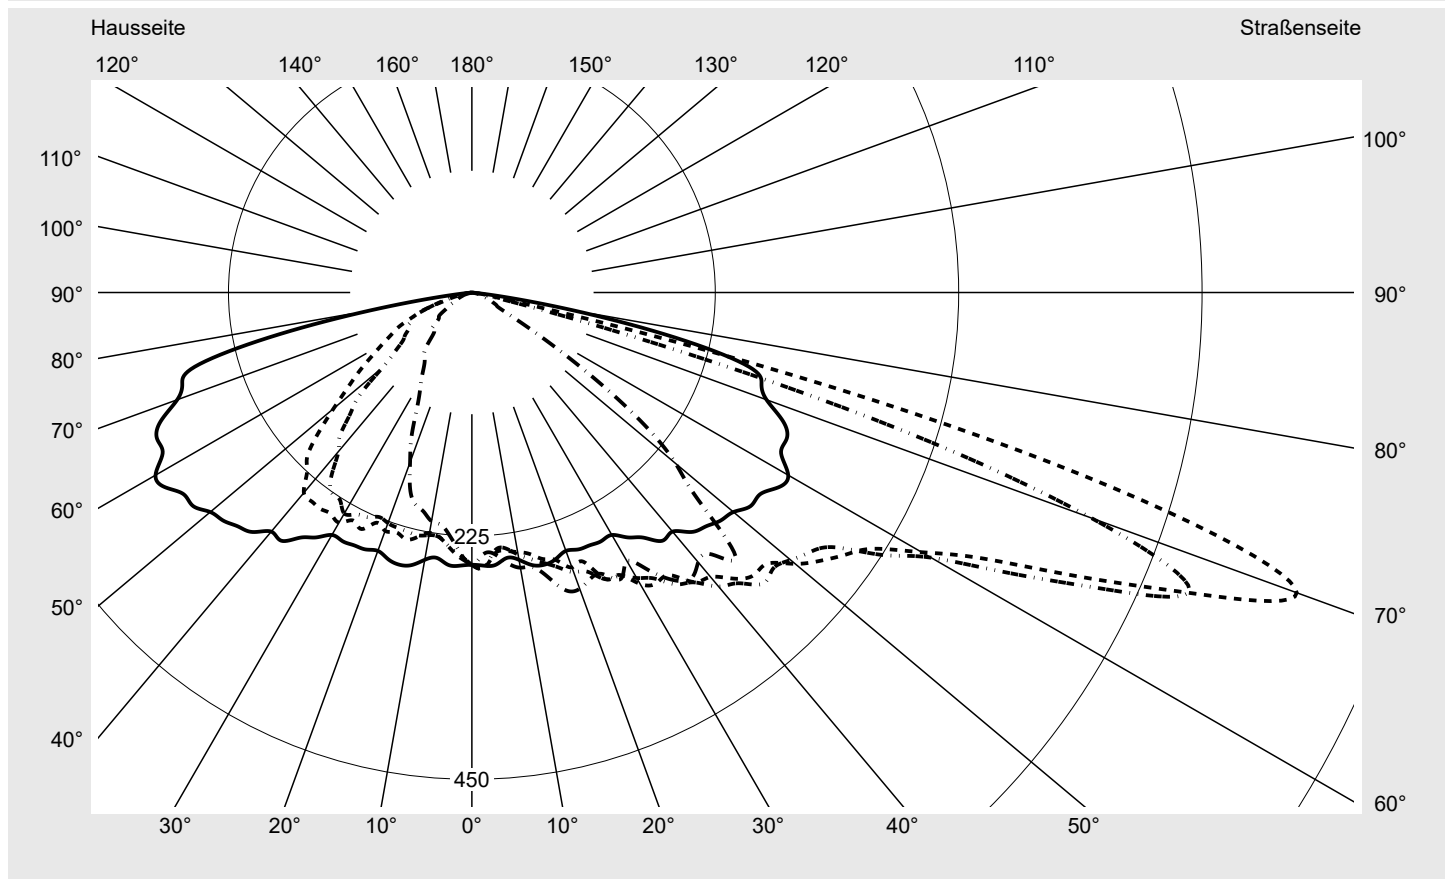

Abdeckung Einscheibensicherheitsglas (ESG)

Bestückung LED 3000 K | CRI ≥ 70

Betriebsgerät EVG-Smart Interface

Bemessungswerte Nettolichtstrom = 4500 lm
Systemleistung = 39.1 W
Lichtausbeute = 115.1 lm/W

Seriendokumentation
26.10.2022

sitEco

Lichtstärke in cd/klm

C180-0

C205-25

C210-30

C270-90

Imax: 811 cd/klm

Leuchtenbetriebswirkungsgrade

Eta 100.0%
Eta 0° - 90° 100.0%
Eta 90° - 180° 0.0%

Lichtstärkeklasse nach EN13201-2

Klasse: G3
Imax 70° 811.4
Imax 80° 97.1
Imax 90° 0.0
Imax >90° 0.0
Imax >95° 0.0

Messbedingungen

DIN EN 13032 und DIN 5032