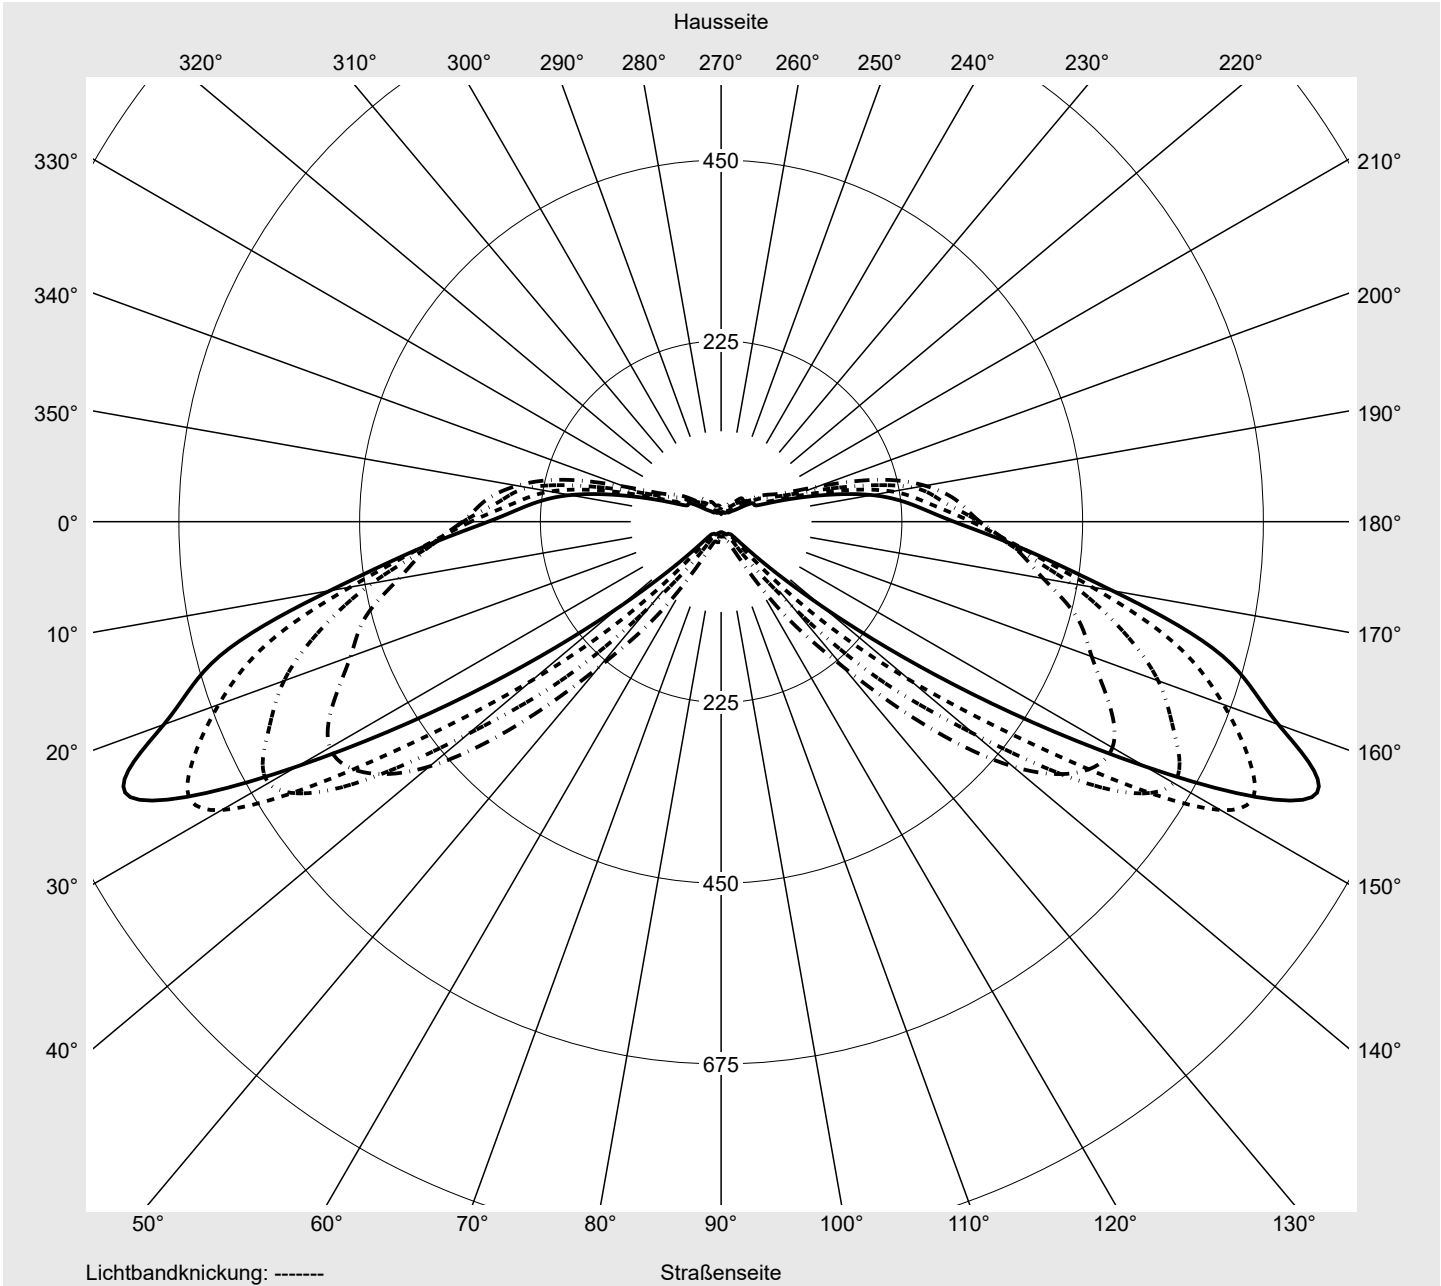

sitEco

Lichtstärke in cd/klm

C180-0

C205-25

C210-30

C270-90

Imax: 811 cd/klm

Leuchtenbetriebswirkungsgrade

Eta 100.0%
Eta 0° - 90° 100.0%
Eta 90° - 180° 0.0%

Lichtstärkeklasse nach EN13201-2

Klasse: G3
Imax 70° 811.4
Imax 80° 97.1
Imax 90° 0.0
Imax >90° 0.0
Imax >95° 0.0

Messbedingungen

DIN EN 13032 und DIN 5032

Lichttechnischer Prüfbefund

Familie Streetlight 21 micro LED	Bestell-Nr.: 5XE1M33T08DB EAN: 4058352806500	LP-Nummer 59152_905
--	---	-------------------------------

Kegelmantelkurven in cd/klm **KMK 70°** **KMK 67,5°** **KMK 65°** **KMK 62,5°** **siteco**