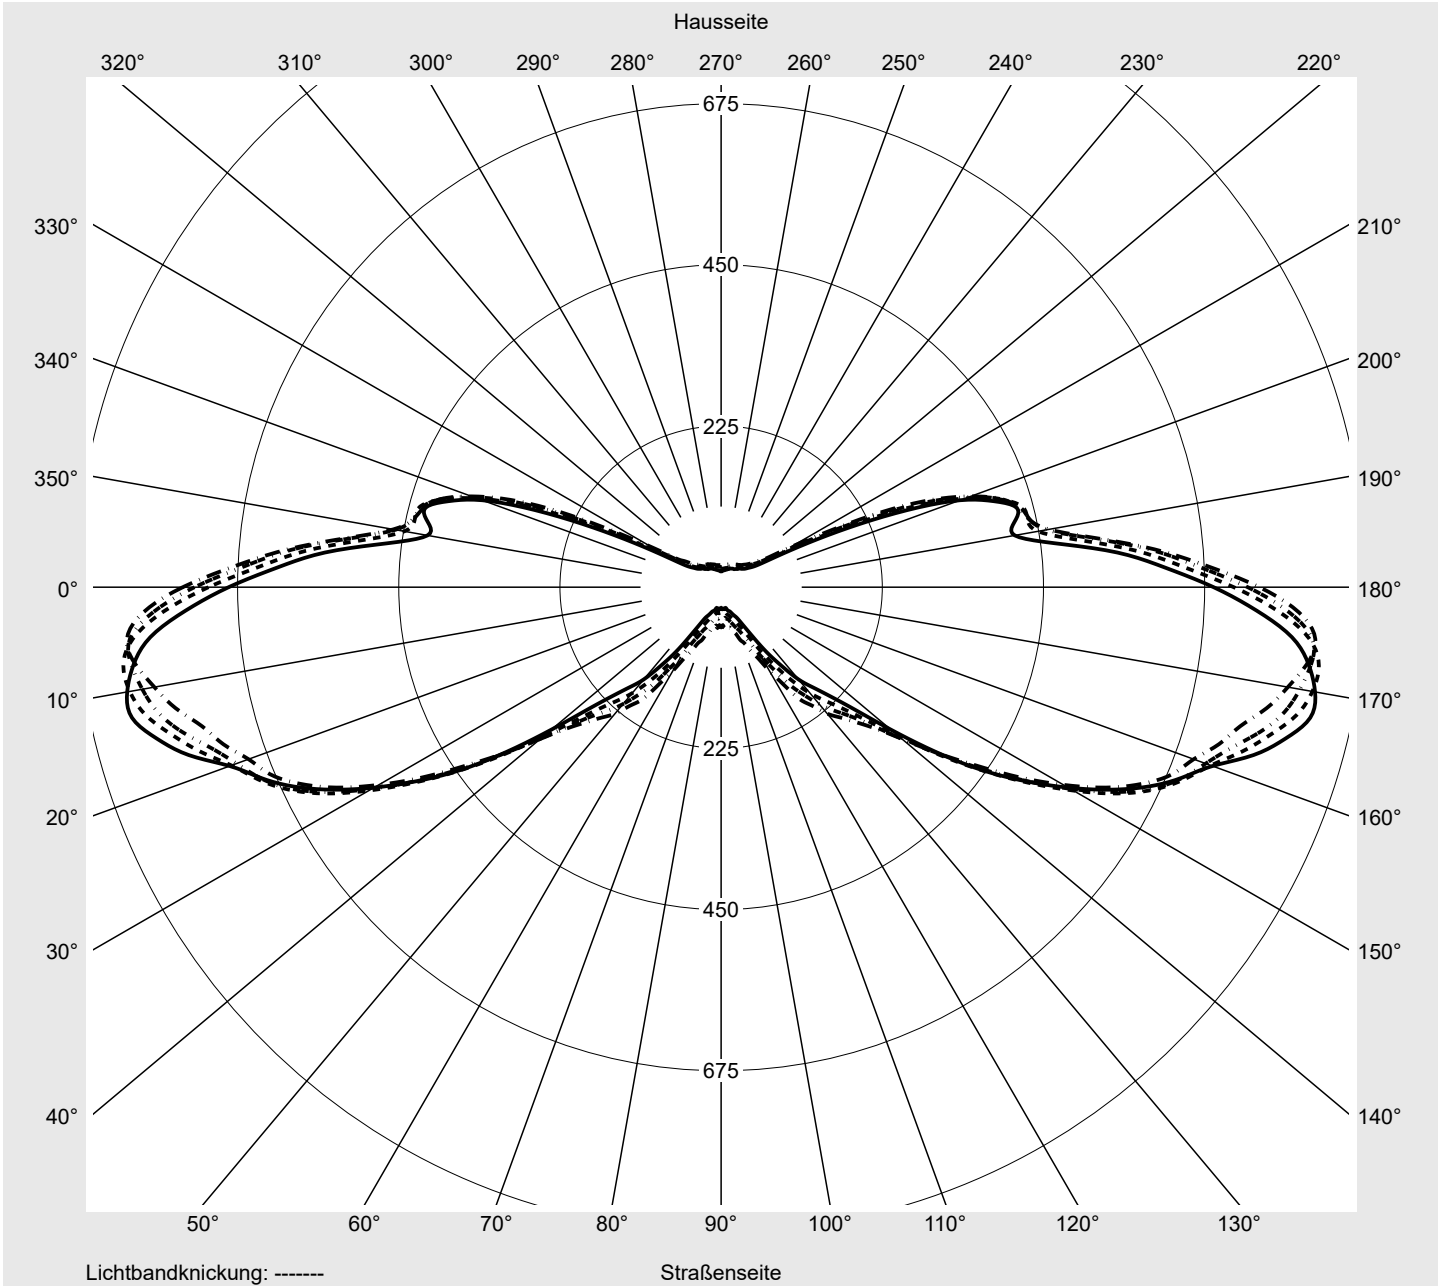

Lichttechnischer Prüfbefund

Familie
Streetlight 21 mini LED

Bestell-Nr.: 5XE2A33S08GB
EAN: 4058352723869

LP-Nummer
59080_298

Ausführung	Mastansatz- / Mastaufsatzmontage, Smart Interface oben
Optik	asymmetrisch, extrem breit strahlend (P1.0a)
Abdeckung	Einscheibensicherheitsglas (ESG)
Bestückung	LED 3000 K CRI ≥ 70
Betriebsgerät	EVG-Smart Interface
Bemessungswerte	Nettolichtstrom = 5940 lm Systemleistung = 40.4 W Lichtausbeute = 147 lm/W

Seriendokumentation
18.07.2022

siteco

Lichtstärke in cd/klm

C180-0

C192.5-12.5

C195-15

C270-90

Imax: 842 cd/klm

Leuchtenbetriebswirkungsgrade

Eta	100.0%
Eta 0° - 90°	100.0%
Eta 90° - 180°	0.0%

Lichtstärkeklasse nach EN13201-2

Klasse:	---
Imax 70°	827.2
Imax 80°	295.3
Imax 90°	0.0
Imax >90°	0.0
Imax >95°	0.0

Messbedingungen

DIN EN 13032 und DIN 5032

Lichttechnischer Prüfbefund

Familie Streetlight 21 mini LED	Bestell-Nr.: 5XE2A33S08GB EAN: 4058352723869	LP-Nummer 59080_298
---	---	-------------------------------

Kegelmantelkurven in cd/klm **KMK 74°** **KMK 73°** **KMK 72°** **KMK 71°** **siteco**