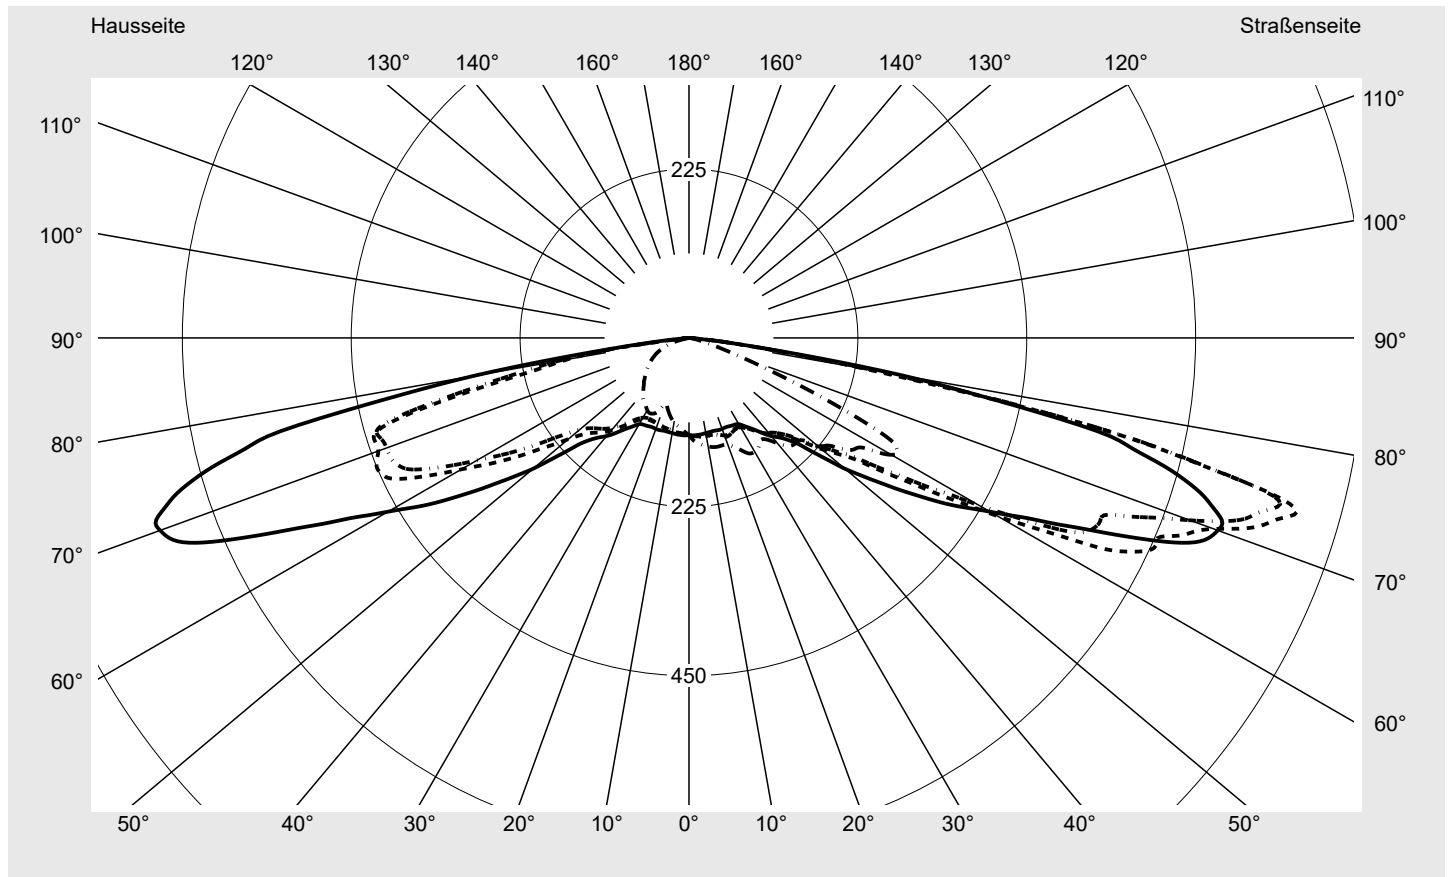

Lichttechnischer Prüfbefund

Familie
Streetlight 21 mini LED

Bestell-Nr.: 5XE2A33S08GB
EAN: 4058352723869

LP-Nummer
59080_298

Ausführung	Mastansatz- / Mastaufsatzmontage, Smart Interface oben
Optik	asymmetrisch, extrem breit strahlend (P1.0a)
Abdeckung	Einscheibensicherheitsglas (ESG)
Bestückung	LED 3000 K CRI ≥ 70
Betriebsgerät	EVG-Smart Interface
Bemessungswerte	Nettolichtstrom = 5940 lm Systemleistung = 40.4 W Lichtausbeute = 147 lm/W

Seriendokumentation
18.07.2022

siteco

Lichtstärke in cd/klm

C180-0

C192.5-12.5

C195-15

C270-90

Imax: 842 cd/klm

Leuchtenbetriebswirkungsgrade

Eta	100.0%
Eta 0° - 90°	100.0%
Eta 90° - 180°	0.0%

Lichtstärkeklasse nach EN13201-2

Klasse:	---
Imax 70°	827.2
Imax 80°	295.3
Imax 90°	0.0
Imax >90°	0.0
Imax >95°	0.0

Messbedingungen

DIN EN 13032 und DIN 5032

Lichttechnischer Prüfbefund

Familie Streetlight 21 mini LED	Bestell-Nr.: 5XE2A33S08GB EAN: 4058352723869	LP-Nummer 59080_298
---	---	-------------------------------

Kegelmantelkurven in cd/klm **KMK 74°** **KMK 73°** **KMK 72°** **KMK 71°** **siteco**