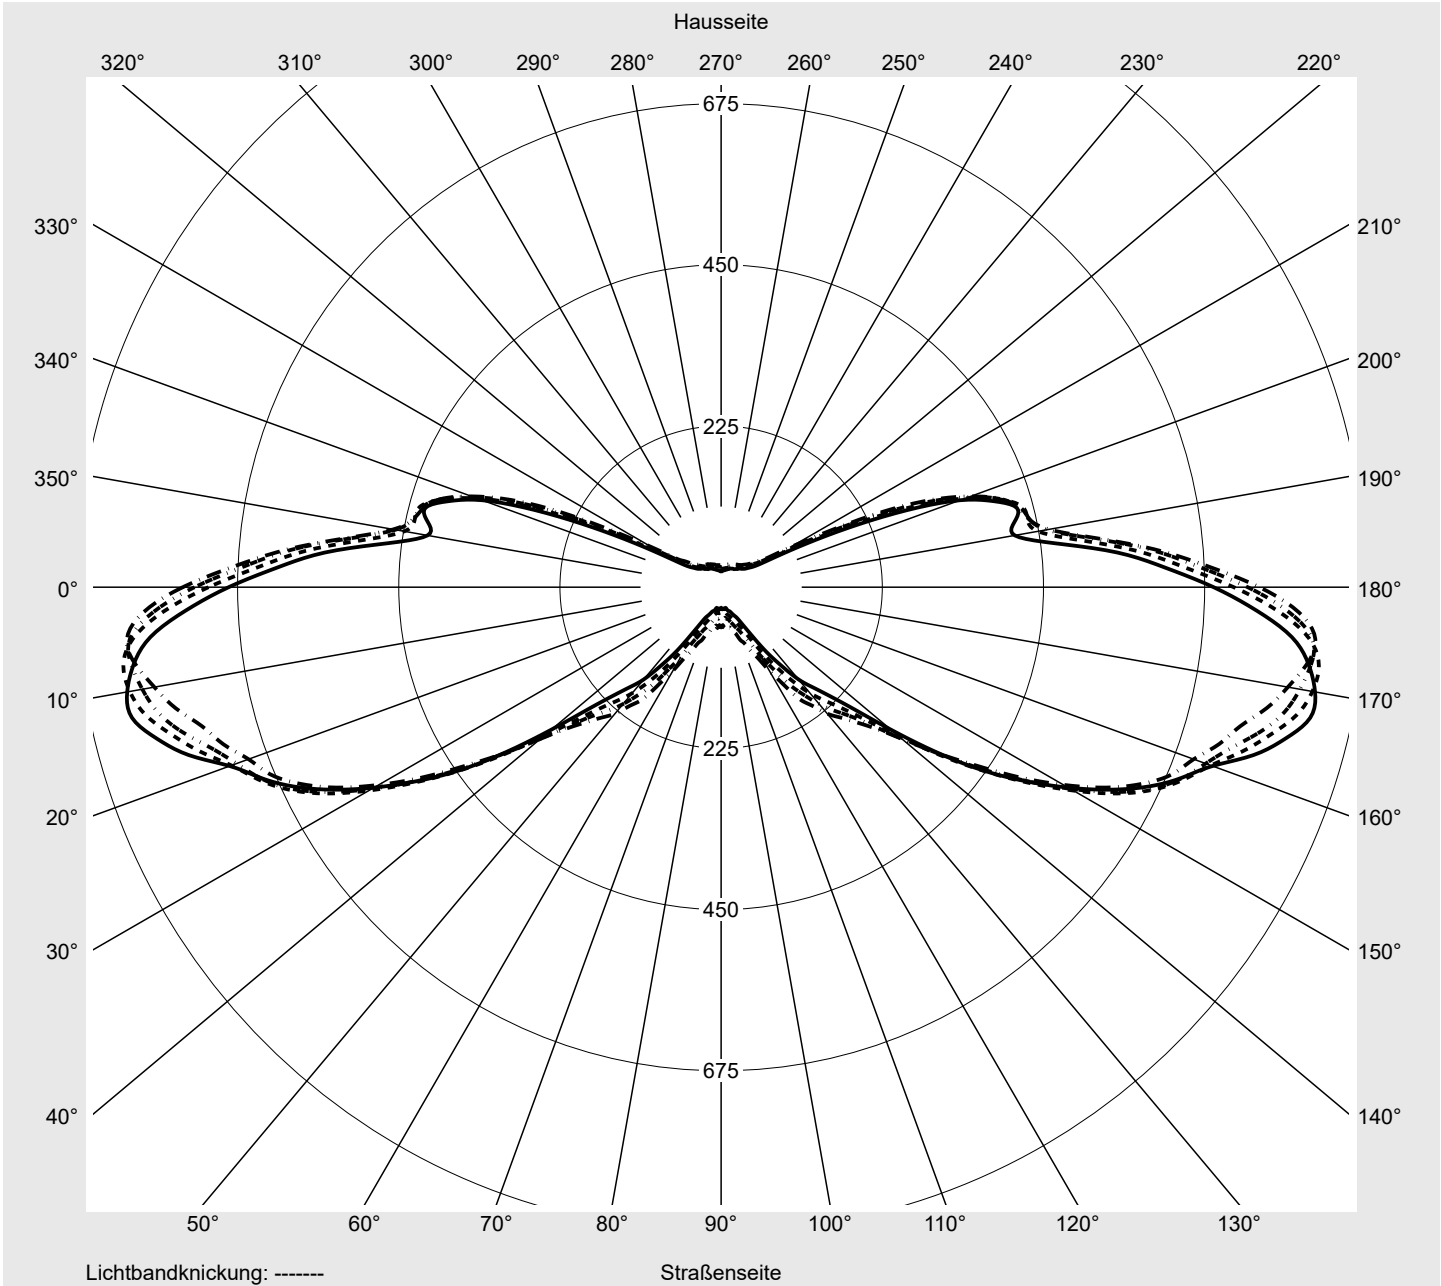

Lichttechnischer Prüfbefund

Familie
Streetlight 21 mini LED

Bestell-Nr.: 5XE2A33S08HB
EAN: 4058352723883

LP-Nummer
59080_303

Ausführung	Mastansatz- / Mastaufsatzmontage, Smart Interface oben
Optik	asymmetrisch, extrem breit strahlend (P1.0a)
Abdeckung	Einscheibensicherheitsglas (ESG)
Bestückung	LED 3000 K CRI ≥ 70
Betriebsgerät	EVG-Smart Interface
Bemessungswerte	Nettolichtstrom = 9040 lm Systemleistung = 66.0 W Lichtausbeute = 137 lm/W

Seriendokumentation
18.07.2022

siteco

Lichtstärke in cd/klm

C180-0

C192.5-12.5

C195-15

C270-90

Imax: 842 cd/klm

Leuchtenbetriebswirkungsgrade

Eta	100.0%
Eta 0° - 90°	100.0%
Eta 90° - 180°	0.0%

Lichtstärkeklasse nach EN13201-2

Klasse:	---
Imax 70°	827.2
Imax 80°	295.3
Imax 90°	0.0
Imax >90°	0.0
Imax >95°	0.0

Messbedingungen

DIN EN 13032 und DIN 5032

Lichttechnischer Prüfbefund

Familie Streetlight 21 mini LED	Bestell-Nr.: 5XE2A33S08HB EAN: 4058352723883	LP-Nummer 59080_303
---	---	-------------------------------

Kegelmantelkurven in cd/klm **KMK 74°** **KMK 73°** **KMK 72°** **KMK 71°**