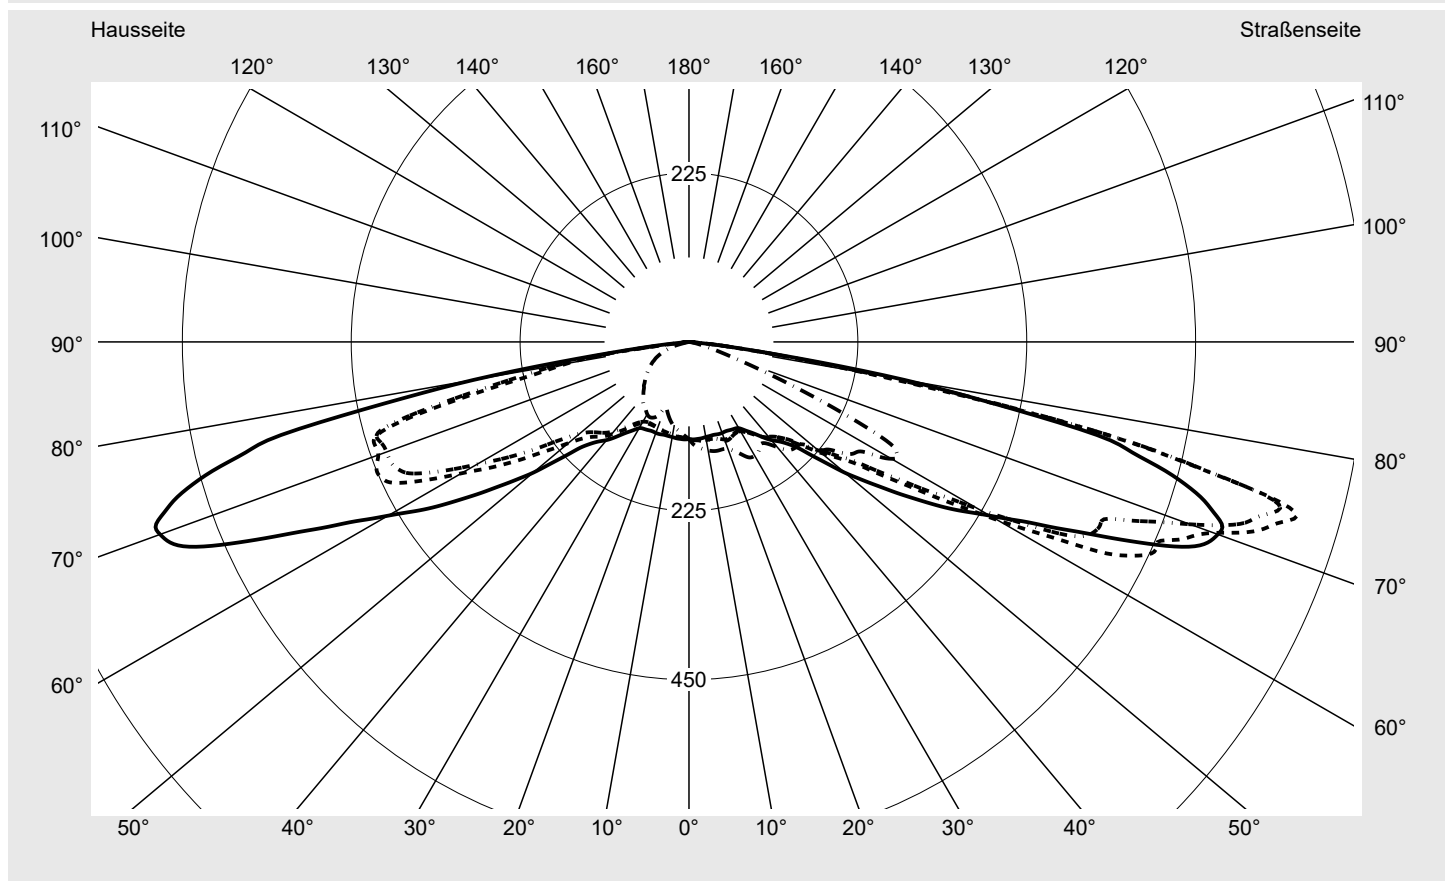

Lichttechnischer Prüfbefund

Familie
Streetlight 21 mini LED

Bestell-Nr.: 5XE2A33S08HB
EAN: 4058352723883

LP-Nummer
59080_303

Ausführung	Mastansatz- / Mastaufsatzmontage, Smart Interface oben
Optik	asymmetrisch, extrem breit strahlend (P1.0a)
Abdeckung	Einscheibensicherheitsglas (ESG)
Bestückung	LED 3000 K CRI ≥ 70
Betriebsgerät	EVG-Smart Interface
Bemessungswerte	Nettolichtstrom = 9040 lm Systemleistung = 66.0 W Lichtausbeute = 137 lm/W

Seriendokumentation
18.07.2022

siteco

Lichtstärke in cd/klm

C180-0

C192.5-12.5

C195-15

C270-90

Imax: 842 cd/klm

Leuchtenbetriebswirkungsgrade

Eta	100.0%
Eta 0° - 90°	100.0%
Eta 90° - 180°	0.0%

Lichtstärkeklasse nach EN13201-2

Klasse:	---
Imax 70°	827.2
Imax 80°	295.3
Imax 90°	0.0
Imax >90°	0.0
Imax >95°	0.0

Messbedingungen