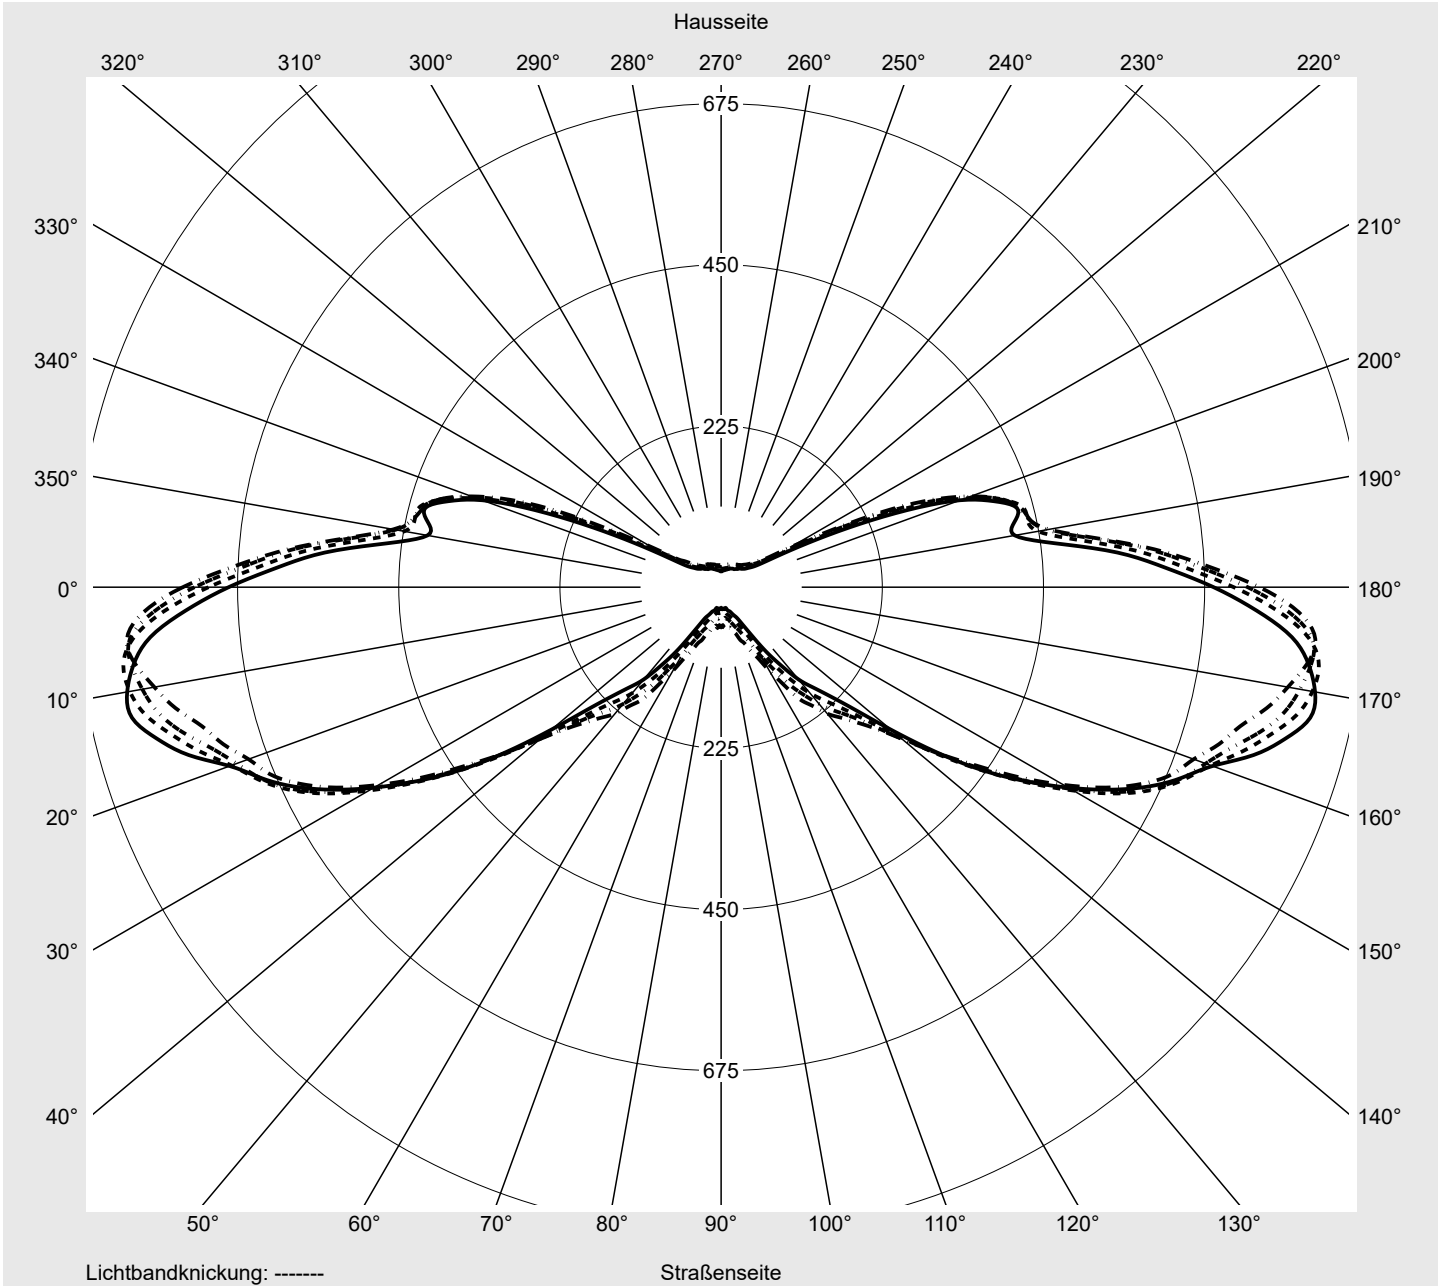

## Lichttechnischer Prüfbefund

**Familie**  
**Streetlight 21 mini LED**

**Bestell-Nr.: 5XE2A33T08GB**  
**EAN: 4058352723913**

**LP-Nummer**  
**59080\_308**

**Ausführung** Mastansatz- / Mastaufsatzmontage, Smart Interface oben/unten  
**Optik** asymmetrisch, extrem breit strahlend (P1.0a)  
**Abdeckung** Einscheibensicherheitsglas (ESG)  
**Bestückung** LED 3000 K | CRI ≥ 70  
**Betriebsgerät** EVG-Smart Interface  
**Bemessungswerte** Nettolichtstrom = 5940 lm  
 Systemleistung = 40.4 W  
 Lichtausbeute = 147 lm/W

**Leuchtenbetriebswirkungsgrade**

Eta	100.0%
Eta 0° - 90°	100.0%
Eta 90° - 180°	0.0%

**Lichtstärkeklasse nach EN13201-2**

Klasse:	---
Imax 70°	827.2
Imax 80°	295.3
Imax 90°	0.0
Imax >90°	0.0
Imax >95°	0.0

**Messbedingungen**

DIN EN 13032 und DIN 5032

**Lichttechnischer Prüfbefund**

<b>Familie</b> Streetlight 21 mini LED	<b>Bestell-Nr.:</b> 5XE2A33T08GB <b>EAN:</b> 4058352723913	<b>LP-Nummer</b> 59080_308
---	---	-------------------------------

**Kegelmantelkurven in cd/klm**    **KMK 74°**    **KMK 73°**    **KMK 72°**    **KMK 71°**    **siteco**

**Lichttechnischer Prüfbefund**

<b>Familie</b> <b>Streetlight 21 mini LED</b>	<b>Bestell-Nr.: 5XE2A33T08GB</b> <b>EAN: 4058352723913</b>	<b>LP-Nummer</b> <b>59080_308</b>
--	---	--------------------------------------