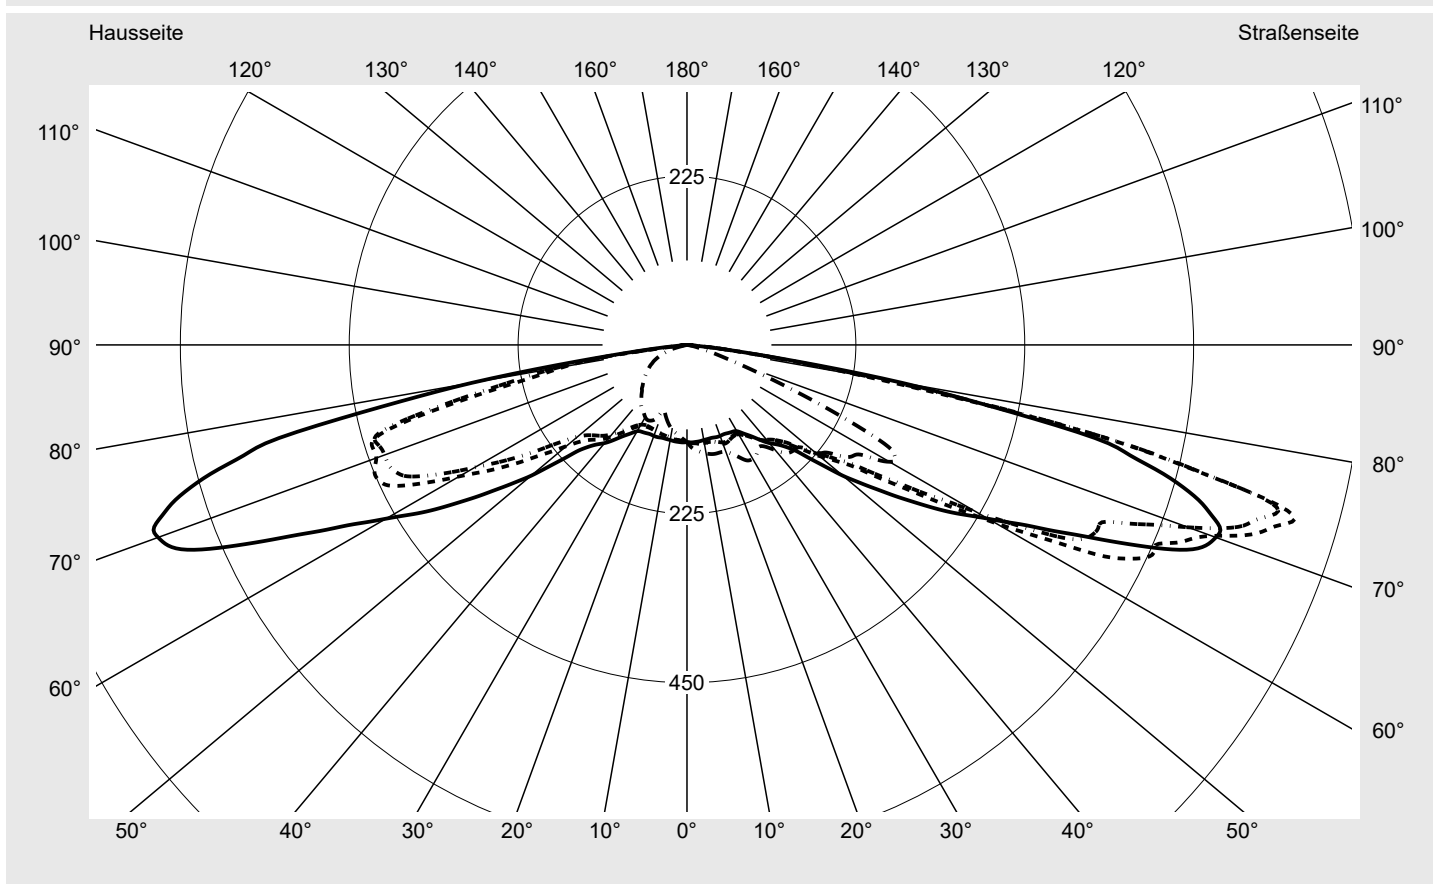

## Lichttechnischer Prüfbefund

**Familie**  
**Streetlight 21 mini LED**

**Bestell-Nr.: 5XE2A33T08GB**  
**EAN: 4058352723913**

**LP-Nummer**  
**59080\_308**

**Ausführung** Mastansatz- / Mastaufsatzmontage, Smart Interface oben/unten  
**Optik** asymmetrisch, extrem breit strahlend (P1.0a)  
**Abdeckung** Einscheibensicherheitsglas (ESG)  
**Bestückung** LED 3000 K | CRI ≥ 70  
**Betriebsgerät** EVG-Smart Interface  
**Bemessungswerte** Nettolichtstrom = 5940 lm  
 Systemleistung = 40.4 W  
 Lichtausbeute = 147 lm/W

**Seriendokumentation**  
**18.07.2022**

**siteco**

**Lichtstärke in cd/klm**

**C180-0**

**C192.5-12.5**

**C195-15**

**C270-90**

**Imax: 842 cd/klm**

**Leuchtenbetriebswirkungsgrade**

Eta	100.0%
Eta 0° - 90°	100.0%
Eta 90° - 180°	0.0%

**Lichtstärkeklasse nach EN13201-2**

Klasse:	---
Imax 70°	827.2
Imax 80°	295.3
Imax 90°	0.0
Imax >90°	0.0
Imax >95°	0.0

**Kegelmantelkurven in cd/klm**    **KMK 74°**    **KMK 73°**    **KMK 72°**    **KMK 71°**    **siteco**

**Lichttechnischer Prüfbefund**

<b>Familie</b> <b>Streetlight 21 mini LED</b>	<b>Bestell-Nr.: 5XE2A33T08GB</b> <b>EAN: 4058352723913</b>	<b>LP-Nummer</b> <b>59080_308</b>
--	---	--------------------------------------