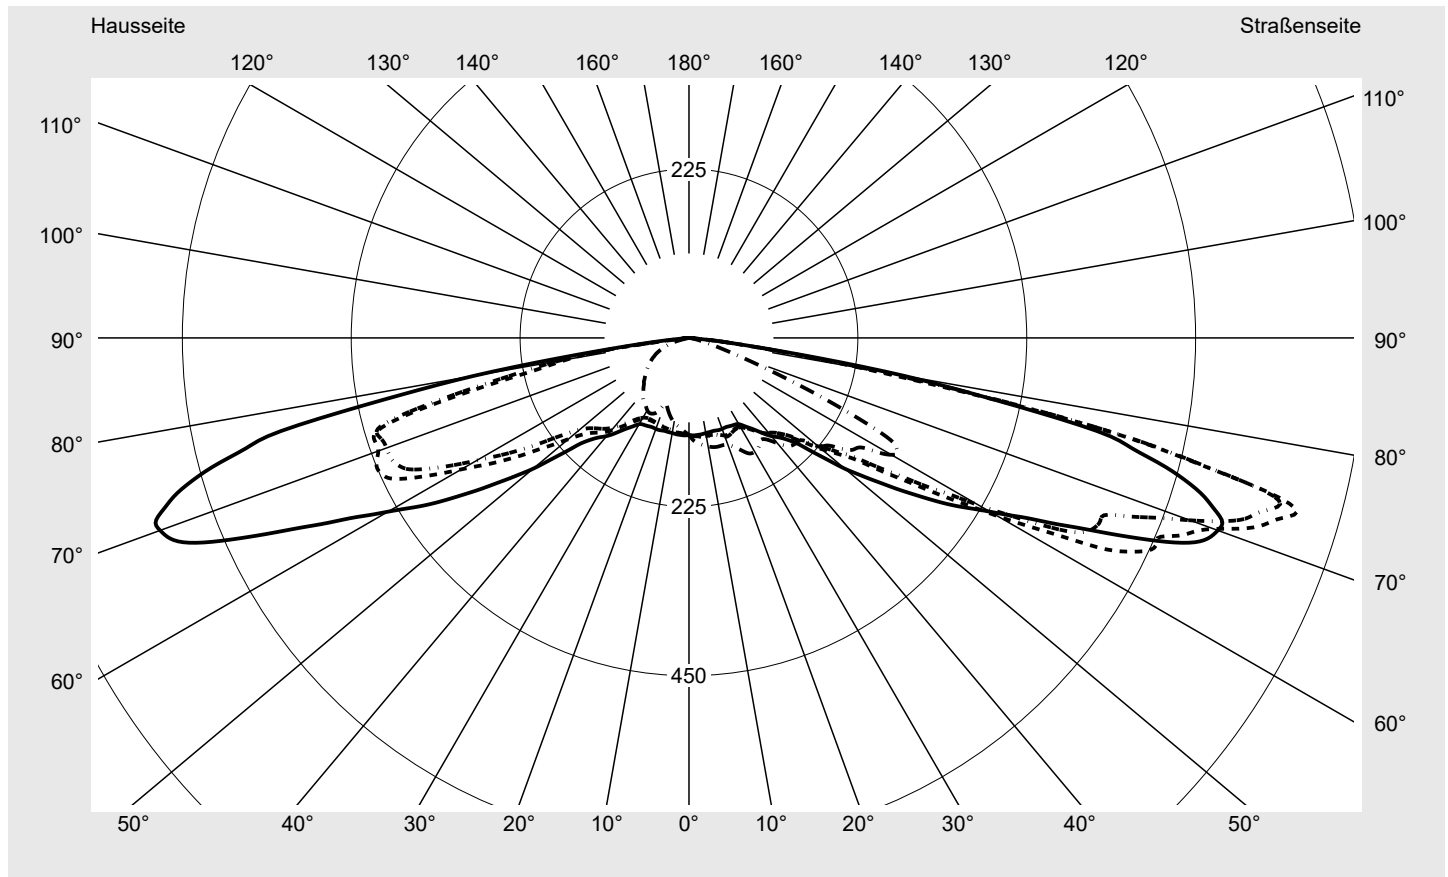

Lichttechnischer Prüfbefund

Familie
Streetlight 21 mini LED

Bestell-Nr.: 5XE2A33T08HB
EAN: 4058352723920

LP-Nummer
59080_313

Ausführung Mastansatz- / Mastaufsatzmontage, Smart Interface oben/unten
Optik asymmetrisch, extrem breit strahlend (P1.0a)
Abdeckung Einscheibensicherheitsglas (ESG)
Bestückung LED 3000 K | CRI ≥ 70
Betriebsgerät EVG-Smart Interface
Bemessungswerte Nettolichtstrom = 9040 lm
 Systemleistung = 66.0 W
 Lichtausbeute = 137 lm/W

Seriendokumentation
18.07.2022

siteco

Lichtstärke in cd/klm

C180-0

C192.5-12.5

C195-15

C270-90

Imax: 842 cd/klm

Leuchtenbetriebswirkungsgrade

Eta	100.0%
Eta 0° - 90°	100.0%
Eta 90° - 180°	0.0%

Lichtstärkeklasse nach EN13201-2

Klasse:	---
Imax 70°	827.2
Imax 80°	295.3
Imax 90°	0.0
Imax >90°	0.0
Imax >95°	0.0

Messbedingungen

DIN EN 13032 und DIN 5032

Lichttechnischer Prüfbefund

Familie Streetlight 21 mini LED	Bestell-Nr.: 5XE2A33T08HB EAN: 4058352723920	LP-Nummer 59080_313
---	---	-------------------------------

Kegelmantelkurven in cd/klm **KMK 74°** **KMK 73°** **KMK 72°** **KMK 71°** **siteco**