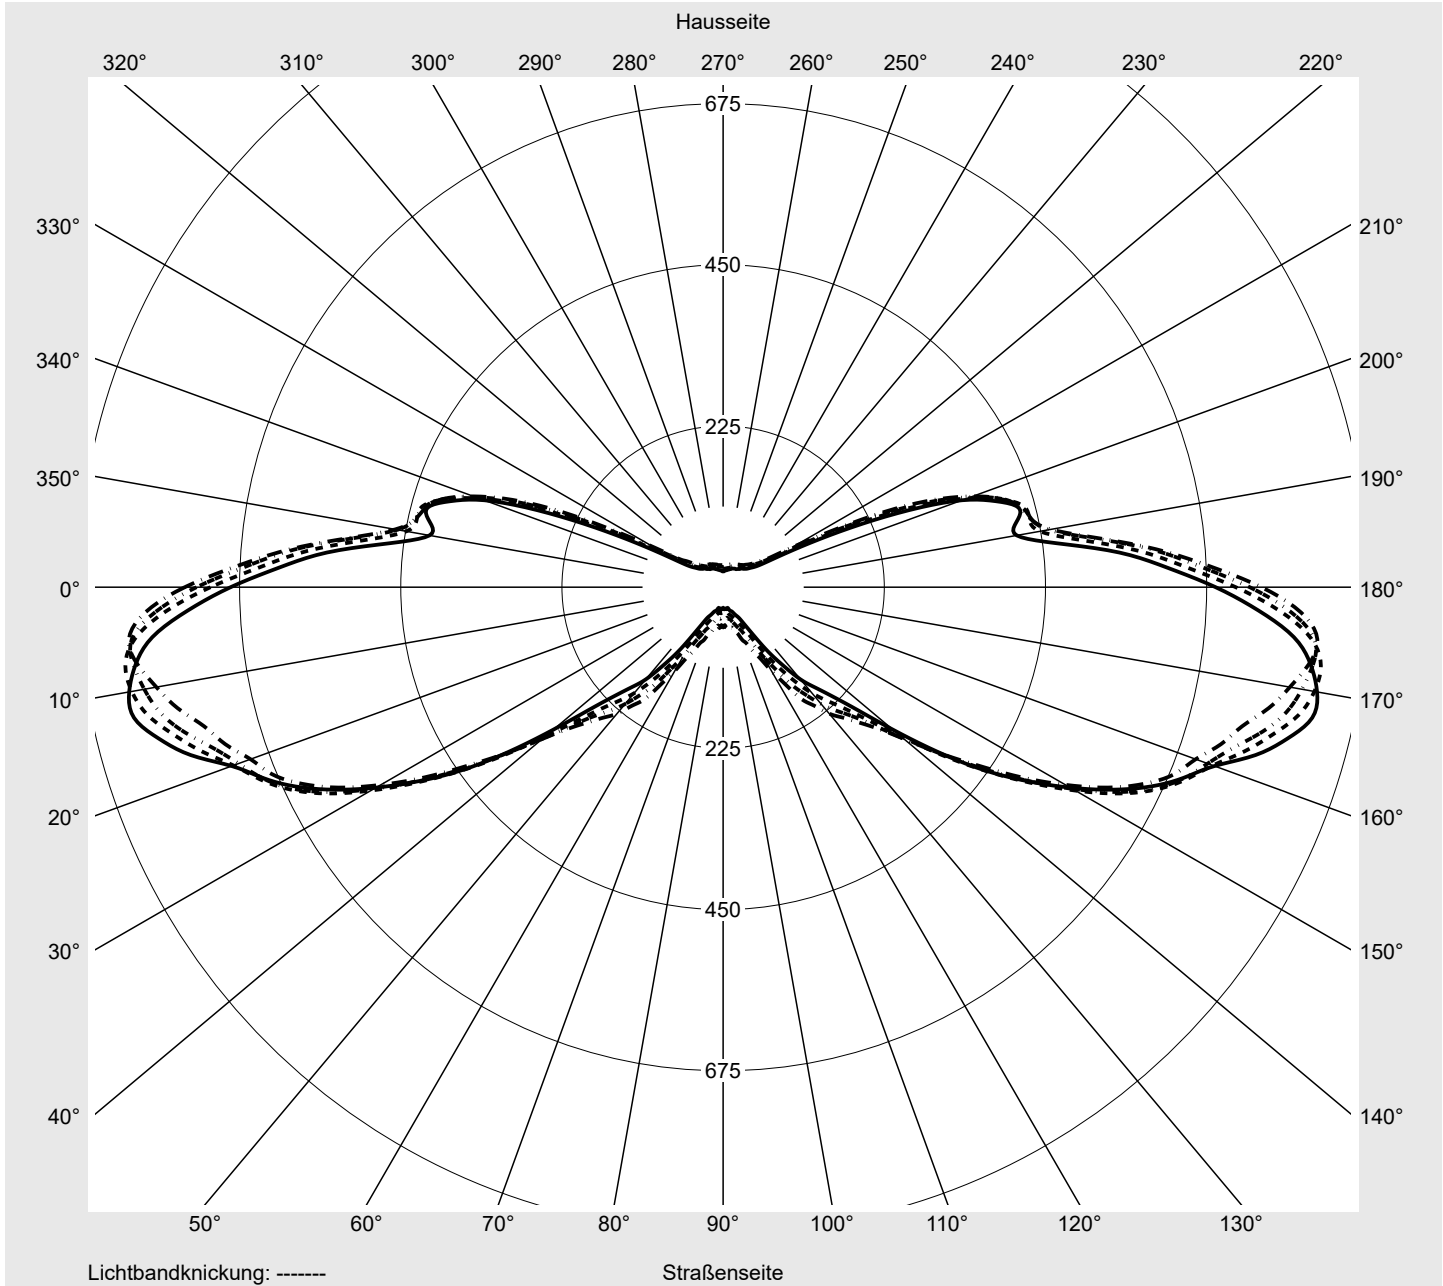

Lichttechnischer Prüfbefund

Familie
Streetlight 21 mini LED

Bestell-Nr.: 5XE2A33T08HB
EAN: 4058352723920

LP-Nummer
59080_313

Ausführung Mastansatz- / Mastaufsatzmontage, Smart Interface oben/unten
Optik asymmetrisch, extrem breit strahlend (P1.0a)
Abdeckung Einscheibensicherheitsglas (ESG)
Bestückung LED 3000 K | CRI ≥ 70
Betriebsgerät EVG-Smart Interface
Bemessungswerte Nettolichtstrom = 9040 lm
 Systemleistung = 66.0 W
 Lichtausbeute = 137 lm/W

Seriendokumentation
18.07.2022

siteco

Lichtstärke in cd/klm

C180-0

C192.5-12.5

C195-15

C270-90

Imax: 842 cd/klm

Leuchtenbetriebswirkungsgrade

Eta	100.0%
Eta 0° - 90°	100.0%
Eta 90° - 180°	0.0%

Lichtstärkeklasse nach EN13201-2

Klasse:	---
Imax 70°	827.2
Imax 80°	295.3
Imax 90°	0.0
Imax >90°	0.0
Imax >95°	0.0

Messbedingungen

DIN EN 13032 und DIN 5032

Lichttechnischer Prüfbefund

Familie Streetlight 21 mini LED	Bestell-Nr.: 5XE2A33T08HB EAN: 4058352723920	LP-Nummer 59080_313
---	---	-------------------------------

Kegelmantelkurven in cd/klm **KMK 74°** **KMK 73°** **KMK 72°** **KMK 71°** **siteco**