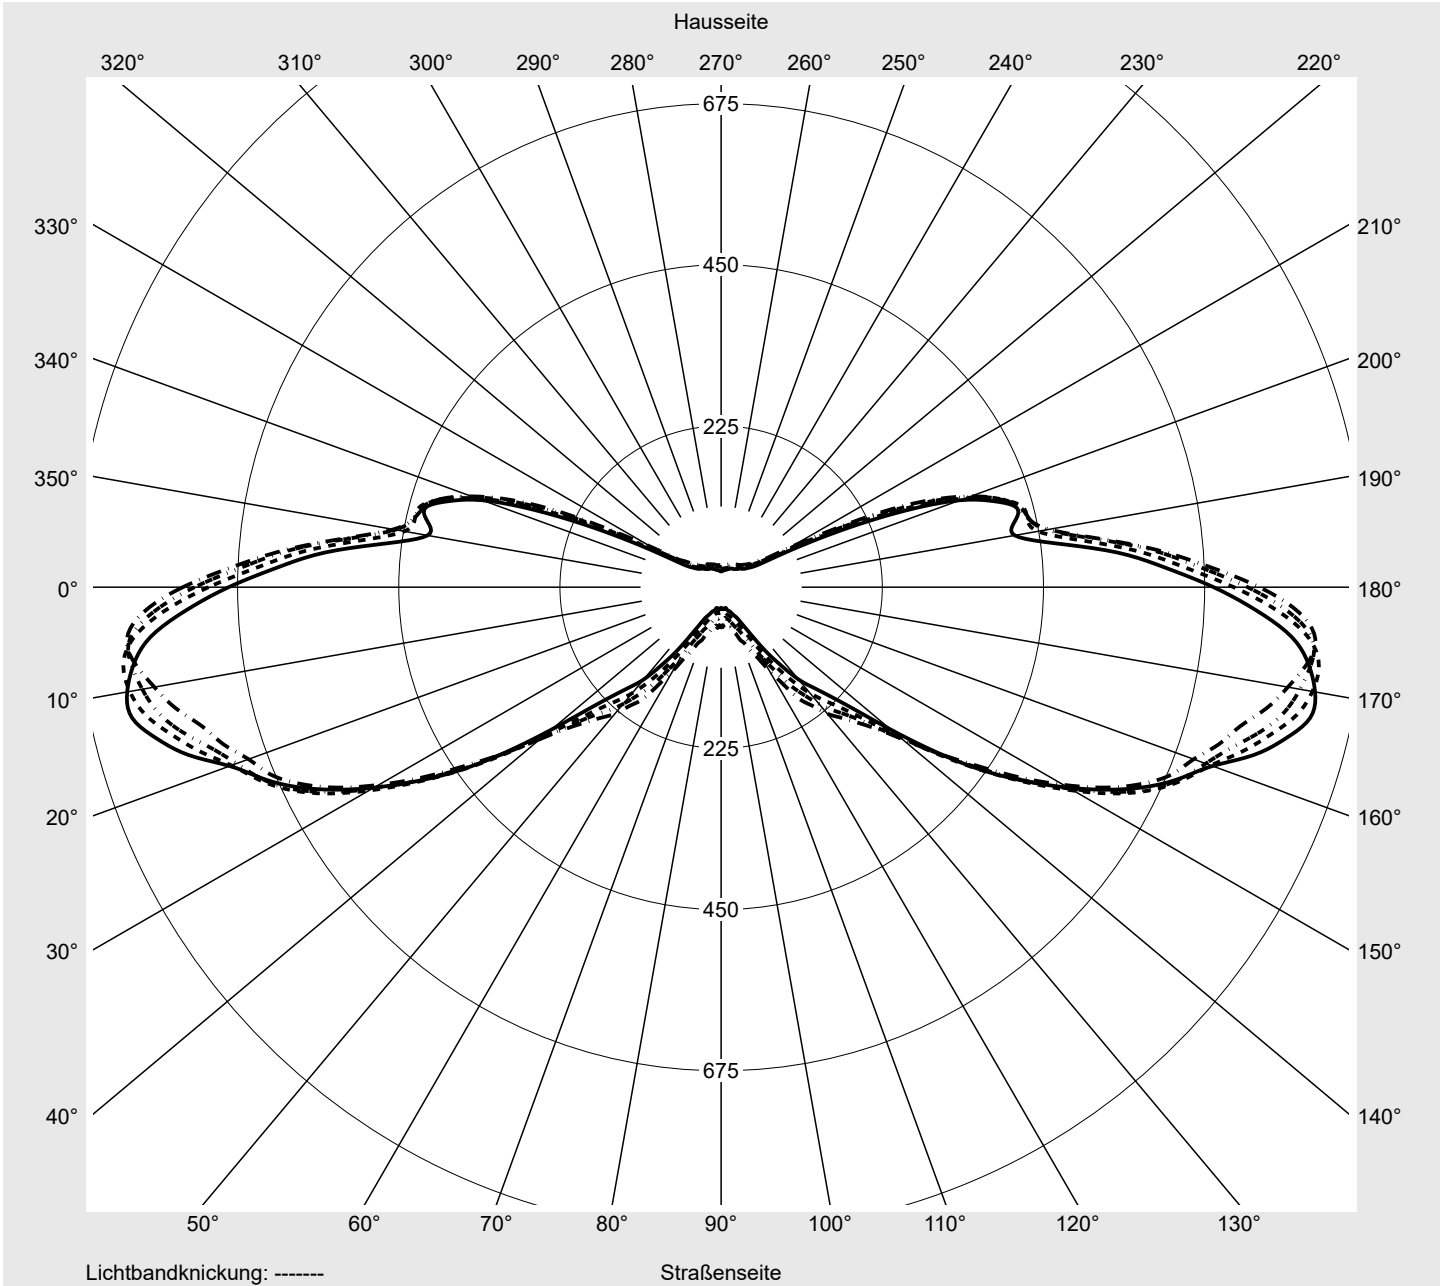

Lichttechnischer Prüfbefund

Familie Streetlight 21 mini LED	Bestell-Nr.: 5XE2A43S08GB EAN: 4058352724101	LP-Nummer 59080_299

Kegelmantelkurven in cd/klm   **KMK 74°**   **KMK 73°**   **KMK 72°**   **KMK 71°**   **siteco**

Lichttechnischer Prüfbefund

Familie Streetlight 21 mini LED	Bestell-Nr.: 5XE2A43S08GB EAN: 4058352724101	LP-Nummer 59080_299
Wertetabelle Lichtstärkemessung		Maximale Lichtstärke
		siteco