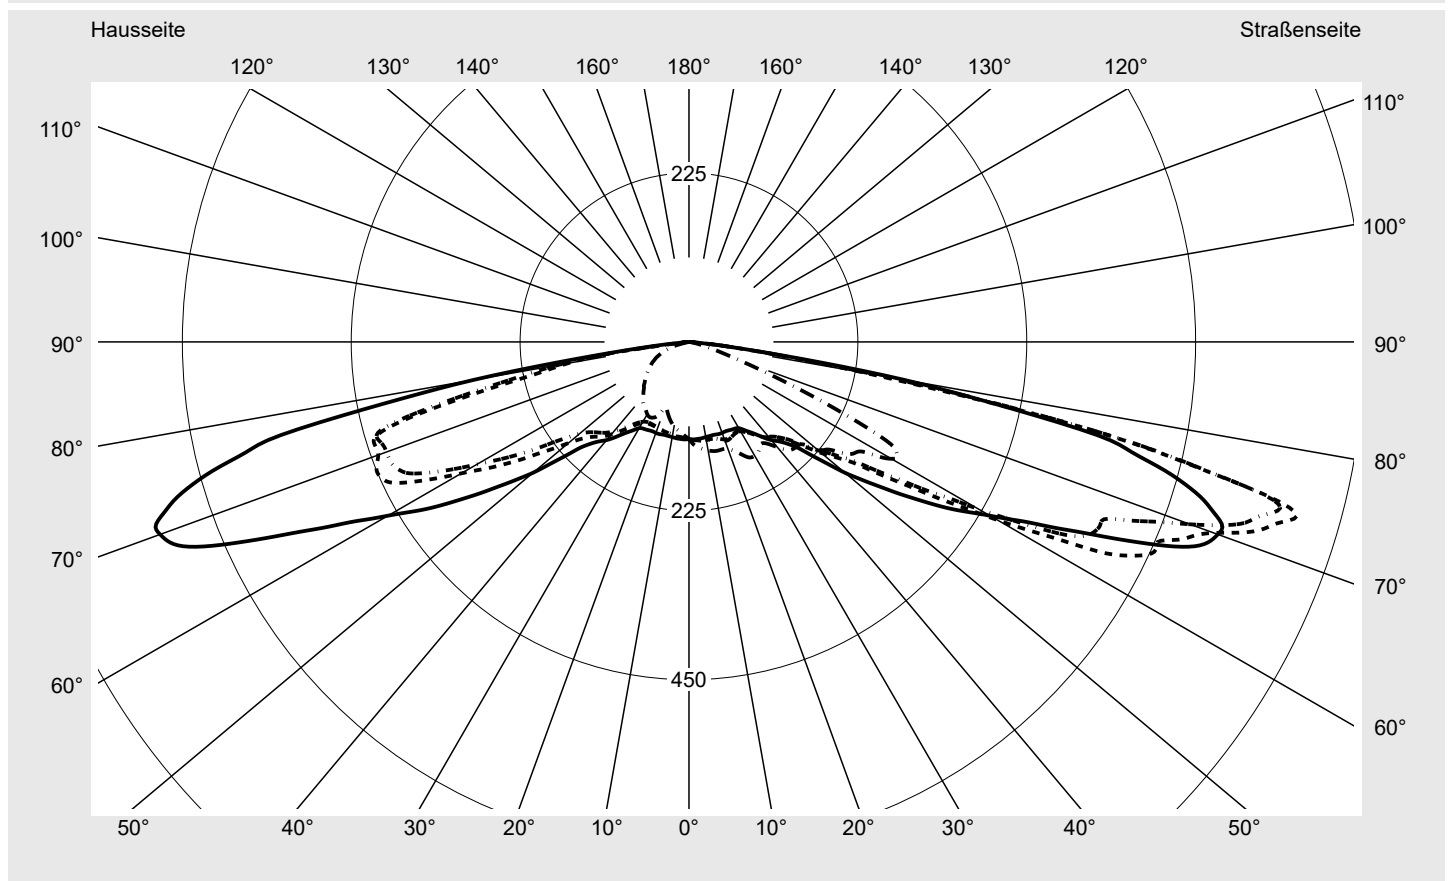

## Lichttechnischer Prüfbefund

**Familie**  
**Streetlight 21 mini LED**

**Bestell-Nr.: 5XE2A43S08GB**  
**EAN: 4058352724101**

**LP-Nummer**  
**59080\_299**

<b>Ausführung</b>	Mastansatz- / Mastaufsatzmontage, Smart Interface oben
<b>Optik</b>	asymmetrisch, extrem breit strahlend (P1.0a)
<b>Abdeckung</b>	Einscheibensicherheitsglas (ESG)
<b>Bestückung</b>	LED 4000 K   CRI ≥ 70
<b>Betriebsgerät</b>	EVG-Smart Interface
<b>Bemessungswerte</b>	Nettolichtstrom = 6180 lm Systemleistung = 40.4 W Lichtausbeute = 153 lm/W

**Seriendokumentation**  
**18.07.2022**

**siteco**

**Lichtstärke in cd/klm**

**C180-0**

**C192.5-12.5**

**C195-15**

**C270-90**

**Imax: 842 cd/klm**

**Leuchtenbetriebswirkungsgrade**

Eta	100.0%
Eta 0° - 90°	100.0%
Eta 90° - 180°	0.0%

**Lichtstärkeklasse nach EN13201-2**

Klasse:	---
Imax 70°	827.2
Imax 80°	295.3
Imax 90°	0.0
Imax >90°	0.0
Imax >95°	0.0