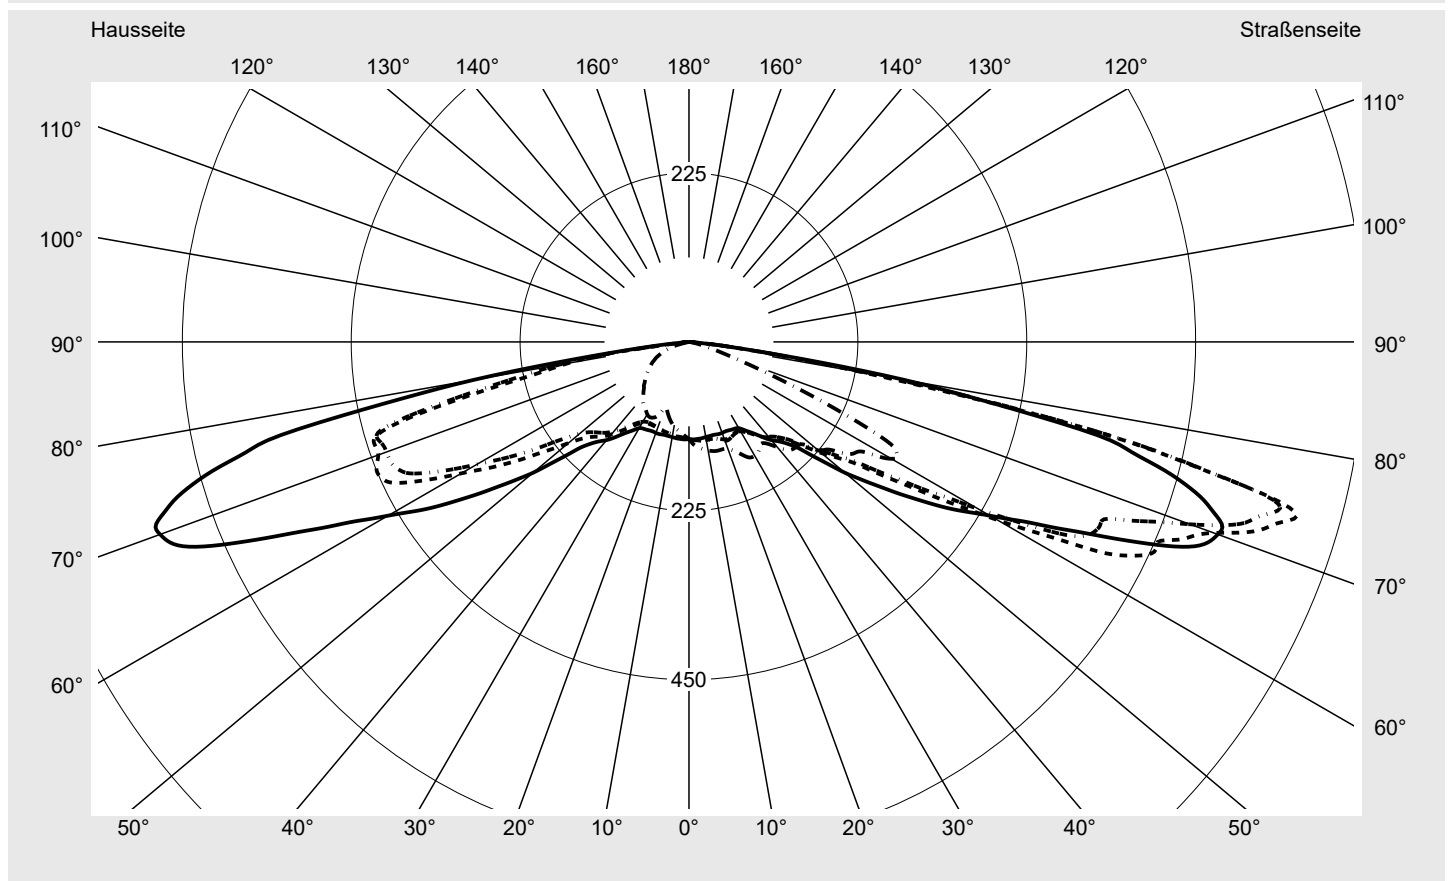

Lichttechnischer Prüfbefund

Familie
Streetlight 21 mini LED

Bestell-Nr.: 5XE2A43T08GB
EAN: 4058352724156

LP-Nummer
59080_309

Ausführung	Mastansatz- / Mastaufsatzmontage, Smart Interface oben/unten
Optik	asymmetrisch, extrem breit strahlend (P1.0a)
Abdeckung	Einscheibensicherheitsglas (ESG)
Bestückung	LED 4000 K CRI ≥ 70
Betriebsgerät	EVG-Smart Interface
Bemessungswerte	Nettolichtstrom = 6180 lm Systemleistung = 40.4 W Lichtausbeute = 153 lm/W

Seriendokumentation
18.07.2022

siteco

Lichtstärke in cd/klm

C180-0

C192.5-12.5

C195-15

C270-90

Imax: 842 cd/klm

Leuchtenbetriebswirkungsgrade

Eta	100.0%
Eta 0° - 90°	100.0%
Eta 90° - 180°	0.0%

Lichtstärkeklasse nach EN13201-2

Klasse:	---
Imax 70°	827.2
Imax 80°	295.3
Imax 90°	0.0
Imax >90°	0.0
Imax >95°	0.0

Messbedingungen