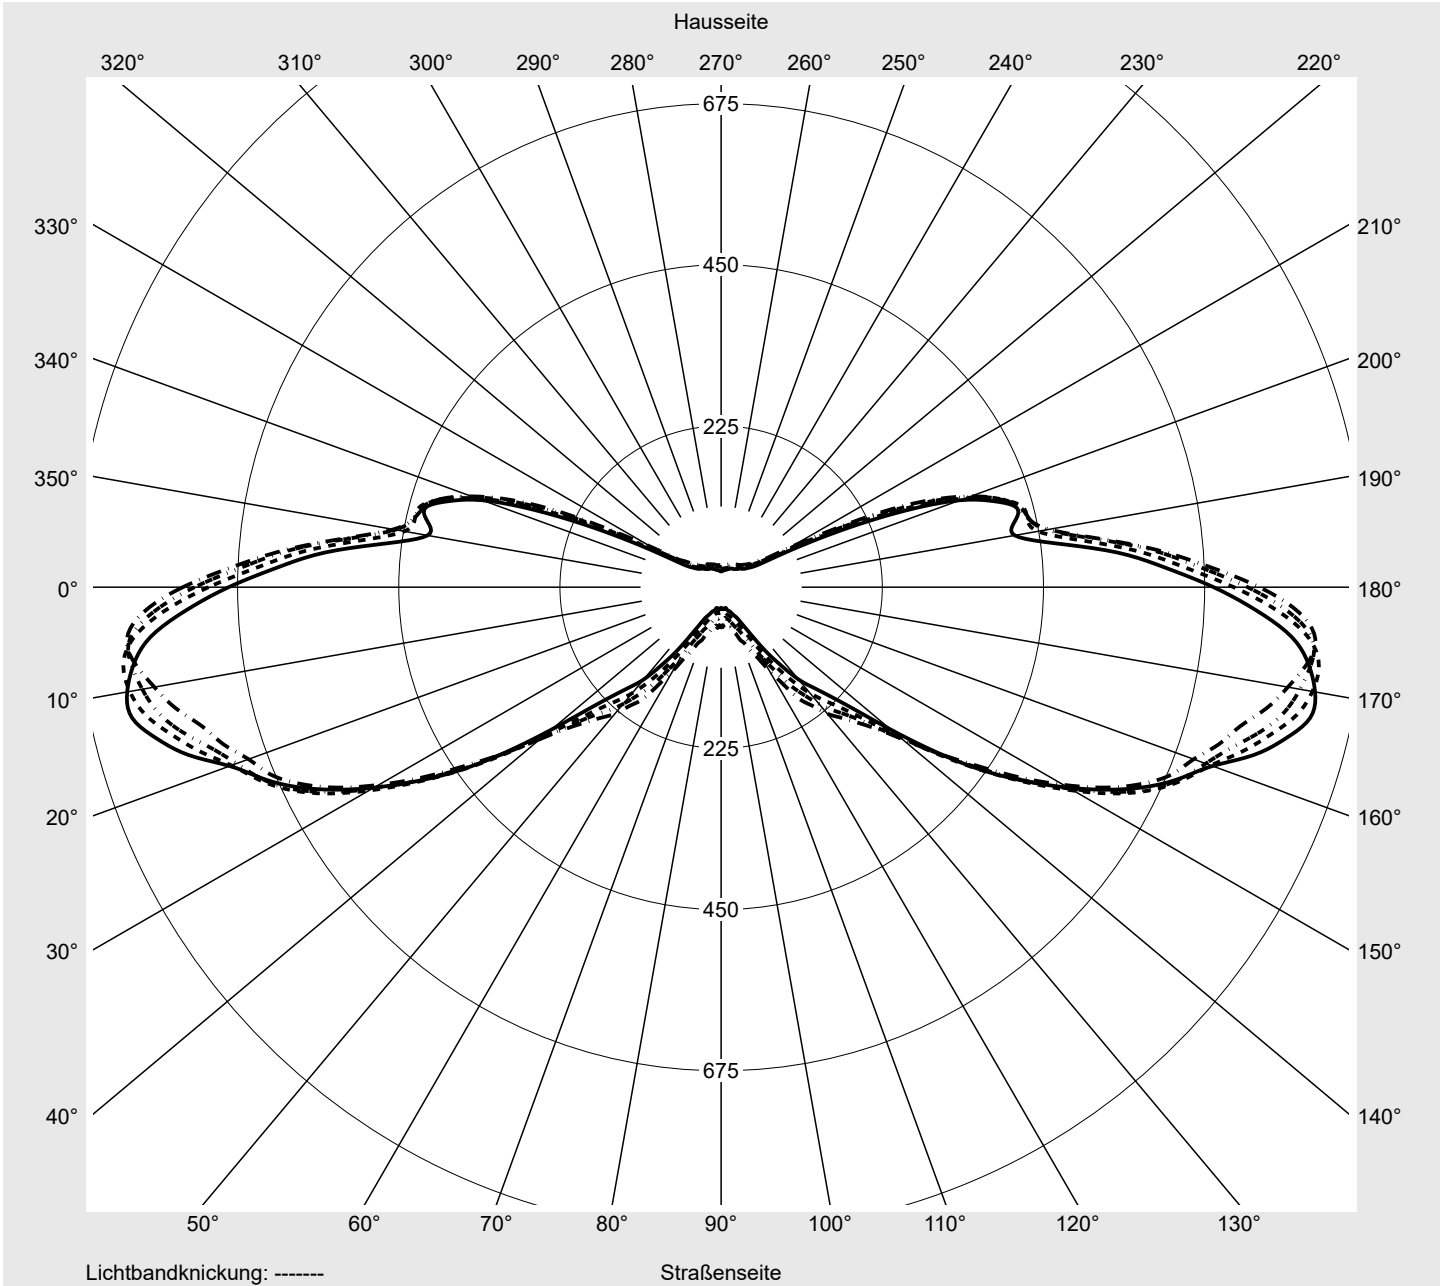

Lichttechnischer Prüfbefund

Familie
Streetlight 21 mini LED

Bestell-Nr.: 5XE2A43T08GB
EAN: 4058352724156

LP-Nummer
59080_309

Ausführung	Mastansatz- / Mastaufsatzmontage, Smart Interface oben/unten
Optik	asymmetrisch, extrem breit strahlend (P1.0a)
Abdeckung	Einscheibensicherheitsglas (ESG)
Bestückung	LED 4000 K CRI ≥ 70
Betriebsgerät	EVG-Smart Interface
Bemessungswerte	Nettolichtstrom = 6180 lm Systemleistung = 40.4 W Lichtausbeute = 153 lm/W

Seriendokumentation
18.07.2022

siteco

Lichtstärke in cd/klm

C180-0

C192.5-12.5

C195-15

C270-90

Imax: 842 cd/klm

Leuchtenbetriebswirkungsgrade

Eta	100.0%
Eta 0° - 90°	100.0%
Eta 90° - 180°	0.0%

Lichtstärkeklasse nach EN13201-2

Klasse:	---
Imax 70°	827.2
Imax 80°	295.3
Imax 90°	0.0
Imax >90°	0.0
Imax >95°	0.0

Messbedingungen

DIN EN 13032 und DIN 5032

Lichttechnischer Prüfbefund

Familie Streetlight 21 mini LED	Bestell-Nr.: 5XE2A43T08GB EAN: 4058352724156	LP-Nummer 59080_309
---	---	-------------------------------

Kegelmantelkurven in cd/klm **KMK 74°** **KMK 73°** **KMK 72°** **KMK 71°** **siteco**