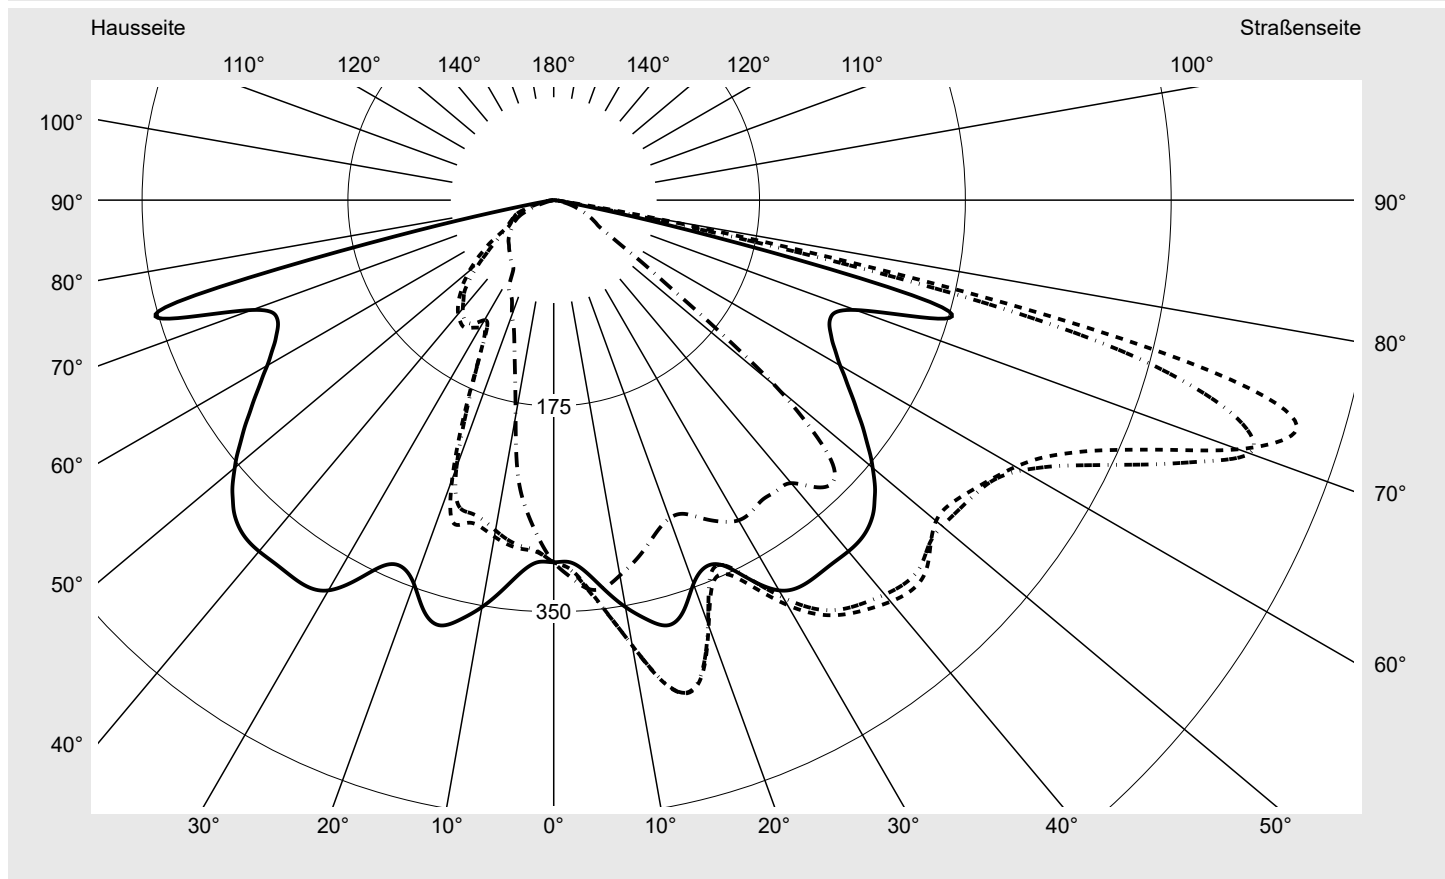

Lichttechnischer Prüfbefund

Familie
Streetlight 21 mini LED

Bestell-Nr.: 5XE2B33S08HB
EAN: 4058352724408

LP-Nummer
59065_749

Ausführung Mastansatz- / Mastaufsatzmontage, Smart Interface oben
Optik asymmetrisch, breit strahlend (ST0.5a)
Abdeckung Einscheibensicherheitsglas (ESG)
Bestückung LED 3000 K | CRI ≥ 70
Betriebsgerät EVG-Smart Interface
Bemessungswerte Nettolichtstrom = 9040 lm
Systemleistung = 66.0 W
Lichtausbeute = 137 lm/W

Seriendokumentation
18.07.2022

siteco

Lichtstärke in cd/klm

C180-0

C205-25

C207,5-27,5

C270-90

Imax: 661 cd/klm

Leuchtenbetriebswirkungsgrade

Eta 100.0%
Eta 0° - 90° 100.0%
Eta 90° - 180° 0.0%

Lichtstärkeklasse nach EN13201-2

Klasse: G3
Imax 70° 629.6
Imax 80° 99.6
Imax 90° 0.0
Imax >90° 0.0
Imax >95° 0.0

Messbedingungen