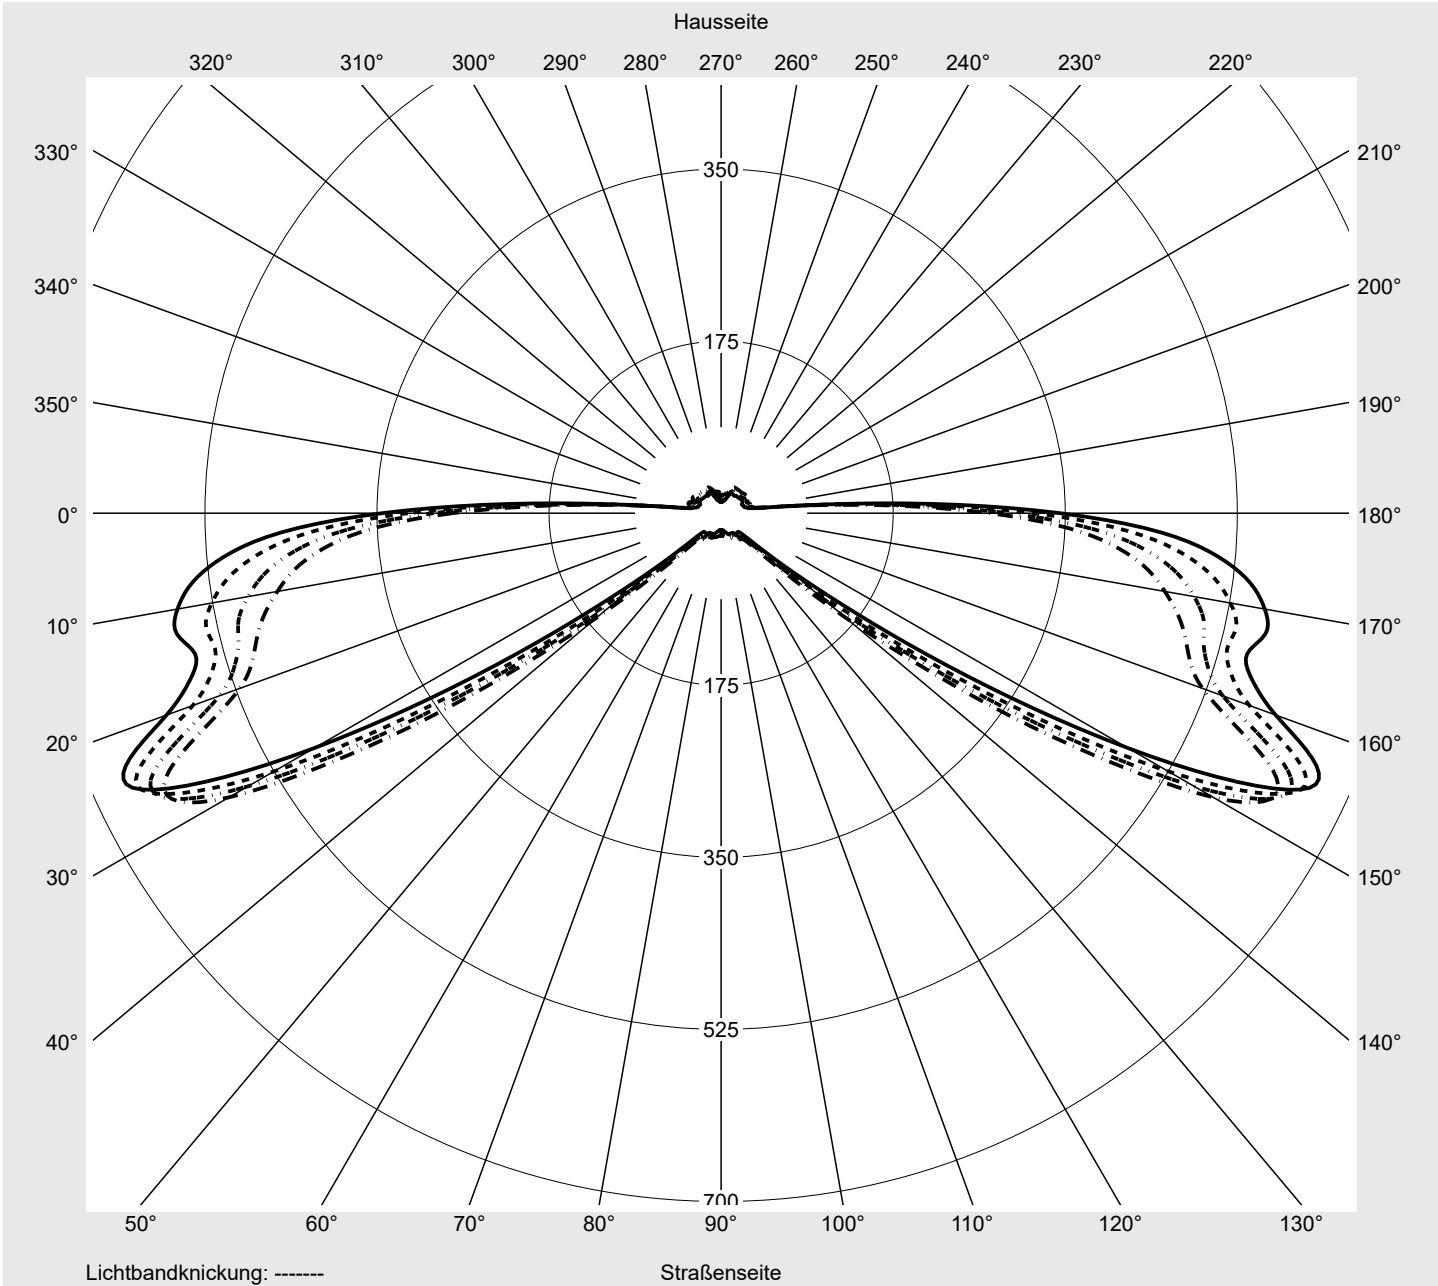

Lichttechnischer Prüfbefund

Familie
Streetlight 21 mini LED

Bestell-Nr.: 5XE2B33S08HB
EAN: 4058352724408

LP-Nummer
59065_749

Ausführung Mastansatz- / Mastaufsatzmontage, Smart Interface oben
Optik asymmetrisch, breit strahlend (ST0.5a)
Abdeckung Einscheibensicherheitsglas (ESG)
Bestückung LED 3000 K | CRI ≥ 70
Betriebsgerät EVG-Smart Interface
Bemessungswerte Nettolichtstrom = 9040 lm
Systemleistung = 66.0 W
Lichtausbeute = 137 lm/W

Seriendokumentation
18.07.2022

siteco

Lichtstärke in cd/klm

C180-0

C205-25

C207,5-27,5

C270-90

Imax: 661 cd/klm

Leuchtenbetriebswirkungsgrade

Eta 100.0%
Eta 0° - 90° 100.0%
Eta 90° - 180° 0.0%

Lichtstärkeklasse nach EN13201-2

Klasse: G3
Imax 70° 629.6
Imax 80° 99.6
Imax 90° 0.0
Imax >90° 0.0
Imax >95° 0.0

Messbedingungen

DIN EN 13032 und DIN 5032

Lichttechnischer Prüfbefund

Familie Streetlight 21 mini LED	Bestell-Nr.: 5XE2B33S08HB EAN: 4058352724408	LP-Nummer 59065_749
---	---	-------------------------------

Kegelmantelkurven in cd/klm **KMK 73°** **KMK 72°** **KMK 71°** **KMK 70°** **siteco**