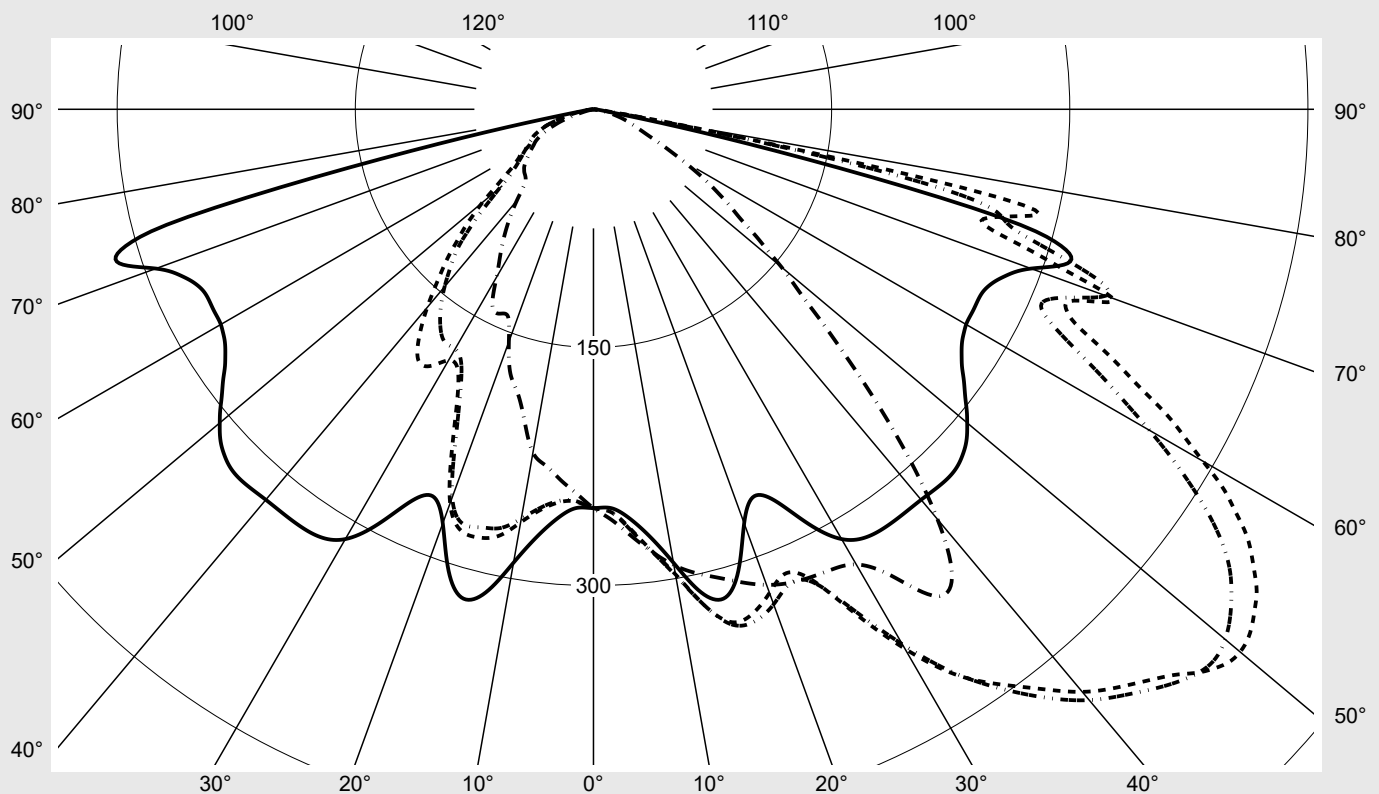

Lichttechnischer Prüfbefund

Familie
Streetlight 21 mini LED

Bestell-Nr.: 5XE2B33T08JB
EAN: 4058352724484

LP-Nummer
59074_67

Ausführung Mastansatz- / Mastaufsatzmontage, Smart Interface oben/unten
Optik asymmetrisch, breit strahlend (ST0.5a G)
Abdeckung Einscheibensicherheitsglas (ESG)
Bestückung LED 3000 K | CRI ≥ 70
Betriebsgerät EVG-Smart Interface
Bemessungswerte Nettolichtstrom = 12830 lm
 Systemleistung = 87.3 W
 Lichtausbeute = 147 lm/W

Seriendokumentation
23.08.2022

siteco

Lichtstärke in cd/klm

C180-0

C210-30

C212,5-32,5

C270-90

Imax: 532 cd/klm

Hausseite

Straßenseite

Leuchtenbetriebswirkungsgrade

Eta	100.0%
Eta 0° - 90°	100.0%
Eta 90° - 180°	0.0%

Lichtstärkeklasse nach EN13201-2

Klasse:	G4
Imax 70°	466.0
Imax 80°	84.5
Imax 90°	0.0
Imax >90°	0.0
Imax >95°	0.0

Kegelmantelkurven in cd/klm **KMK 50°** **KMK 49°** **KMK 48°** **KMK 47°**

Lichttechnischer Prüfbefund

Familie Streetlight 21 mini LED	Bestell-Nr.: 5XE2B33T08JB EAN: 4058352724484	LP-Nummer 59074_67
Wertetabelle Lichtstärkemessung		Maximale Lichtstärke
		siteco