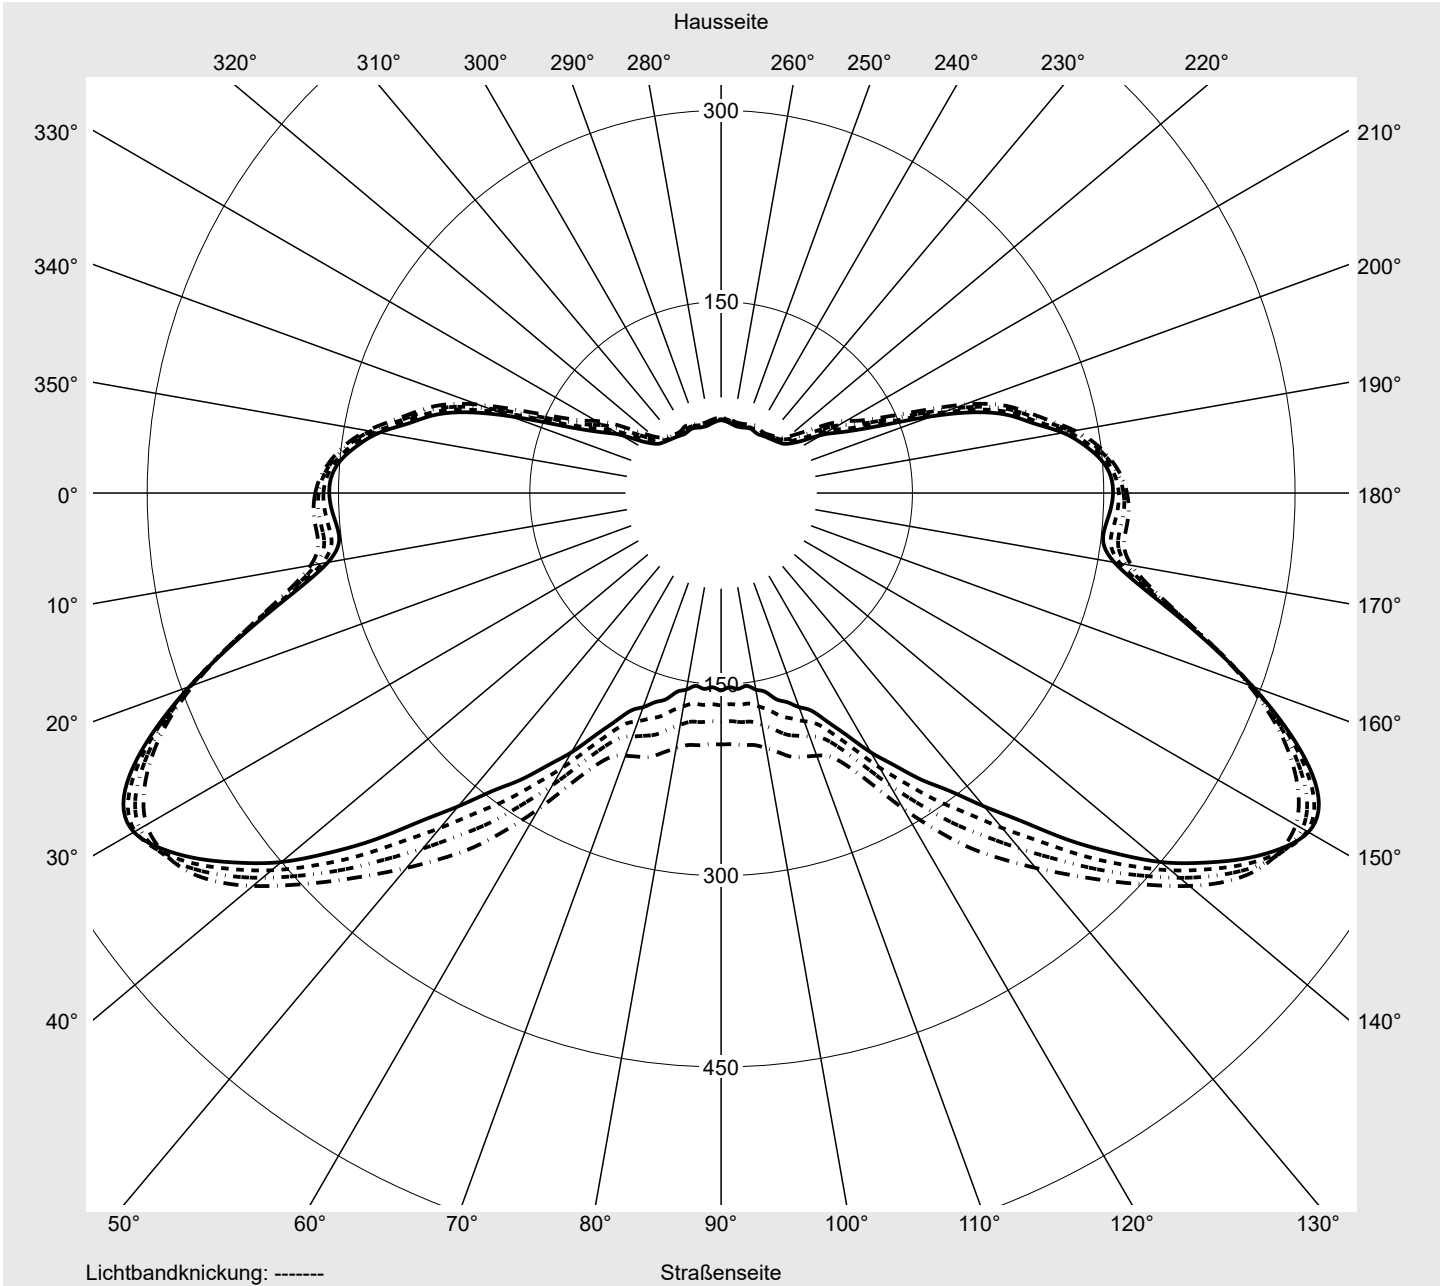

Lichttechnischer Prüfbefund

Familie
Streetlight 21 mini LED

Bestell-Nr.: 5XE2B33T08JB
EAN: 4058352724484

LP-Nummer
59074_67

Ausführung Mastansatz- / Mastaufsatzmontage, Smart Interface oben/unten
Optik asymmetrisch, breit strahlend (ST0.5a G)
Abdeckung Einscheibensicherheitsglas (ESG)
Bestückung LED 3000 K | CRI ≥ 70
Betriebsgerät EVG-Smart Interface
Bemessungswerte Nettolichtstrom = 12830 lm
 Systemleistung = 87.3 W
 Lichtausbeute = 147 lm/W

Hausseite

Straßenseite

Leuchtenbetriebswirkungsgrade

Eta	100.0%
Eta 0° - 90°	100.0%
Eta 90° - 180°	0.0%

Lichtstärkeklasse nach EN13201-2

Klasse:	G4
Imax 70°	466.0
Imax 80°	84.5
Imax 90°	0.0
Imax >90°	0.0
Imax >95°	0.0

Messbedingungen

DIN EN 13032 und DIN 5032

Lichttechnischer Prüfbefund

Familie Streetlight 21 mini LED	Bestell-Nr.: 5XE2B33T08JB EAN: 4058352724484	LP-Nummer 59074_67
---	---	------------------------------

Kegelmantelkurven in cd/klm **KMK 50°** **KMK 49°** **KMK 48°** **KMK 47°**

Lichttechnischer Prüfbefund

Familie Streetlight 21 mini LED	Bestell-Nr.: 5XE2B33T08JB EAN: 4058352724484	LP-Nummer 59074_67
Wertetabelle Lichtstärkemessung		Maximale Lichtstärke
		siteco