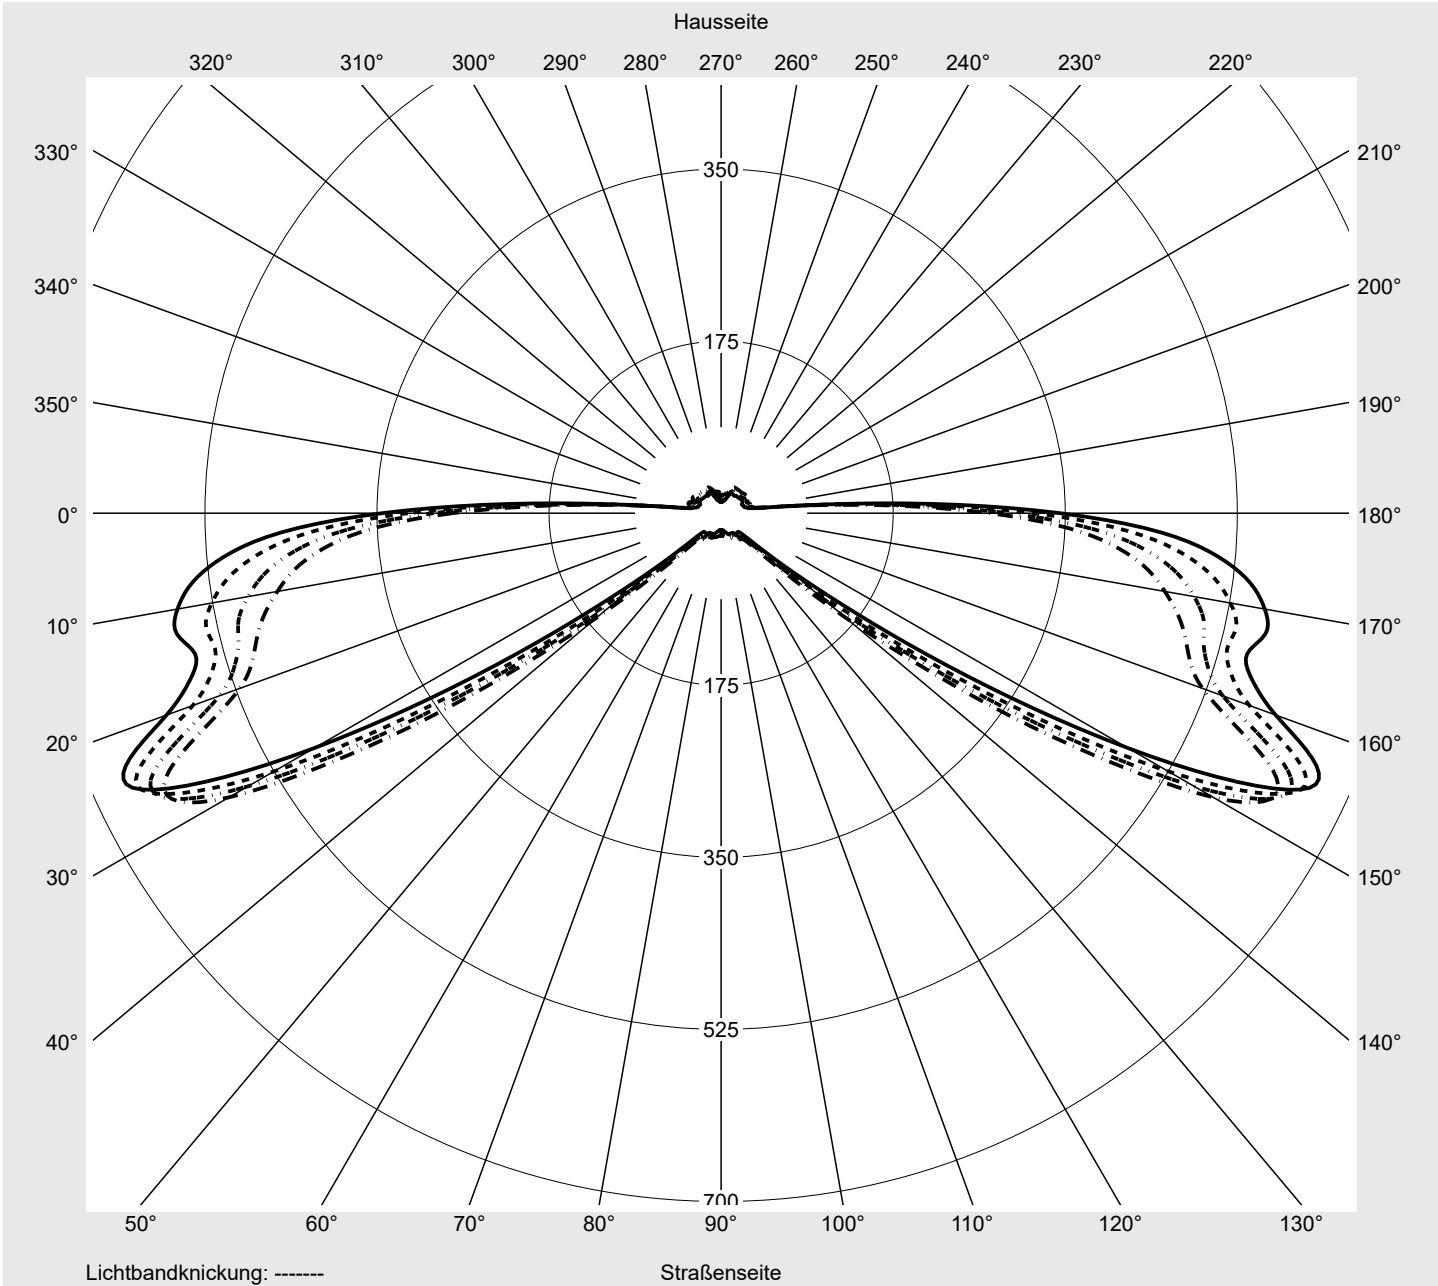

Lichttechnischer Prüfbefund

Familie
Streetlight 21 mini LED

Bestell-Nr.: 5XE2B43S08GB
EAN: 4058352724675

LP-Nummer
59065_745

Ausführung Mastansatz- / Mastaufsatzmontage, Smart Interface oben
Optik asymmetrisch, breit strahlend (ST0.5a)
Abdeckung Einscheibensicherheitsglas (ESG)
Bestückung LED 4000 K | CRI \geq 70
Betriebsgerät EVG-Smart Interface
Bemessungswerte Nettolichtstrom = 6180 lm
Systemleistung = 40.4 W
Lichtausbeute = 153 lm/W

Seriendokumentation
18.07.2022

siteco

Lichtstärke in cd/klm

C180-0

C205-25

C207,5-27,5

C270-90

Imax: 661 cd/klm

Leuchtenbetriebswirkungsgrade

Eta 100.0%
Eta 0° - 90° 100.0%
Eta 90° - 180° 0.0%

Lichtstärkeklasse nach EN13201-2

Klasse: G3
Imax 70° 629.6
Imax 80° 99.6
Imax 90° 0.0
Imax >90° 0.0
Imax >95° 0.0

Messbedingungen

DIN EN 13032 und DIN 5032

Lichttechnischer Prüfbefund

Familie Streetlight 21 mini LED	Bestell-Nr.: 5XE2B43S08GB EAN: 4058352724675	LP-Nummer 59065_745
---	---	-------------------------------

Kegelmantelkurven in cd/klm **KMK 73°** **KMK 72°** **KMK 71°** **KMK 70°** **siteco**