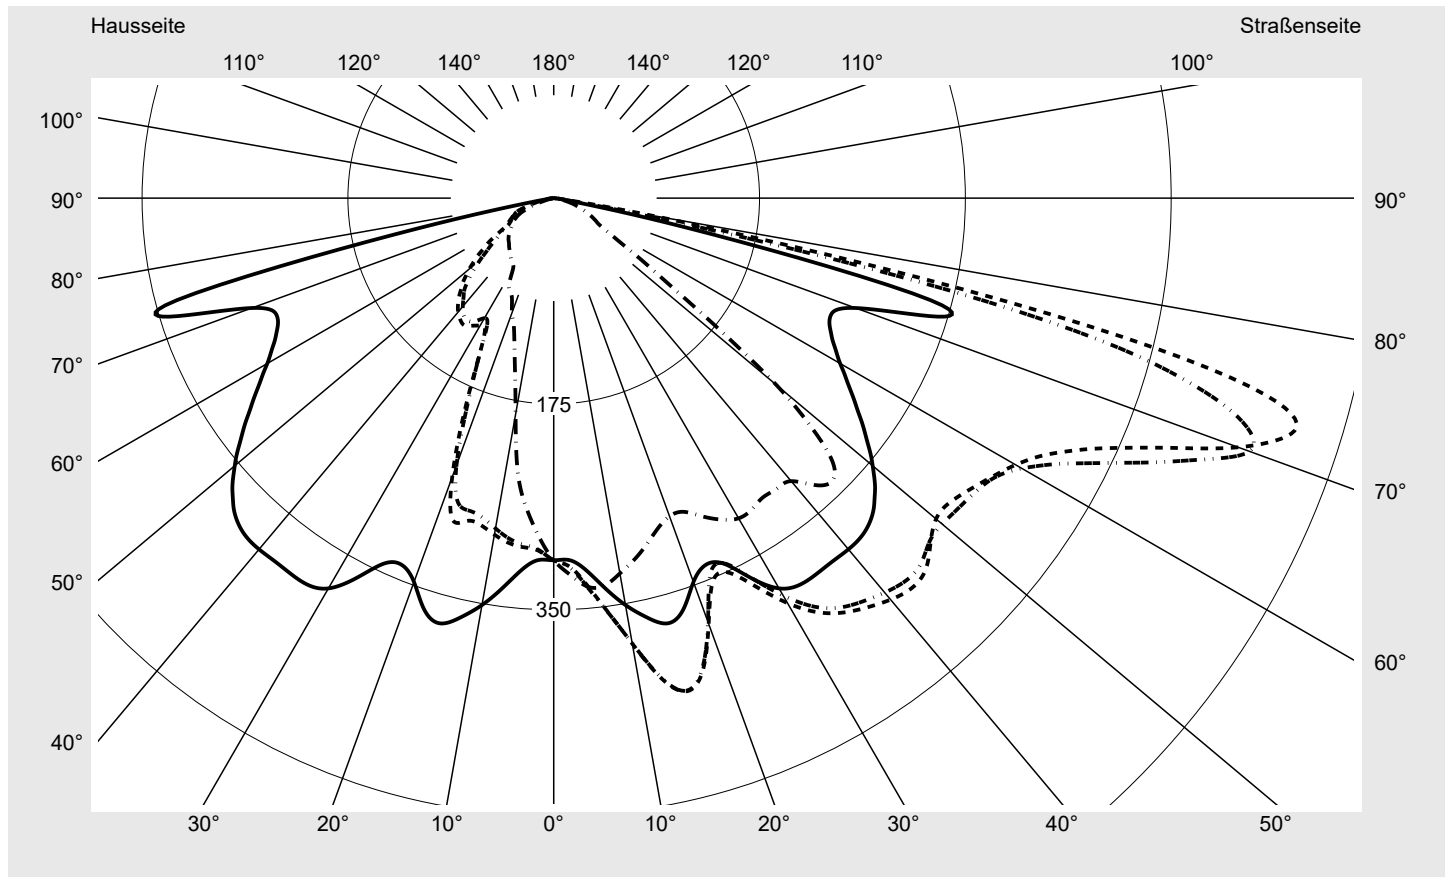

Lichttechnischer Prüfbefund

Familie
Streetlight 21 mini LED

Bestell-Nr.: 5XE2B43S08GB
EAN: 4058352724675

LP-Nummer
59065_745

Ausführung Mastansatz- / Mastaufsatzmontage, Smart Interface oben
Optik asymmetrisch, breit strahlend (ST0.5a)
Abdeckung Einscheibensicherheitsglas (ESG)
Bestückung LED 4000 K | CRI \geq 70
Betriebsgerät EVG-Smart Interface
Bemessungswerte Nettolichtstrom = 6180 lm
Systemleistung = 40.4 W
Lichtausbeute = 153 lm/W

Seriendokumentation
18.07.2022

siteco

Lichtstärke in cd/klm

C180-0

C205-25

C207,5-27,5

C270-90

Imax: 661 cd/klm

Leuchtenbetriebswirkungsgrade

Eta 100.0%
Eta 0° - 90° 100.0%
Eta 90° - 180° 0.0%

Lichtstärkeklasse nach EN13201-2

Klasse: G3
Imax 70° 629.6
Imax 80° 99.6
Imax 90° 0.0
Imax >90° 0.0
Imax >95° 0.0

Messbedingungen