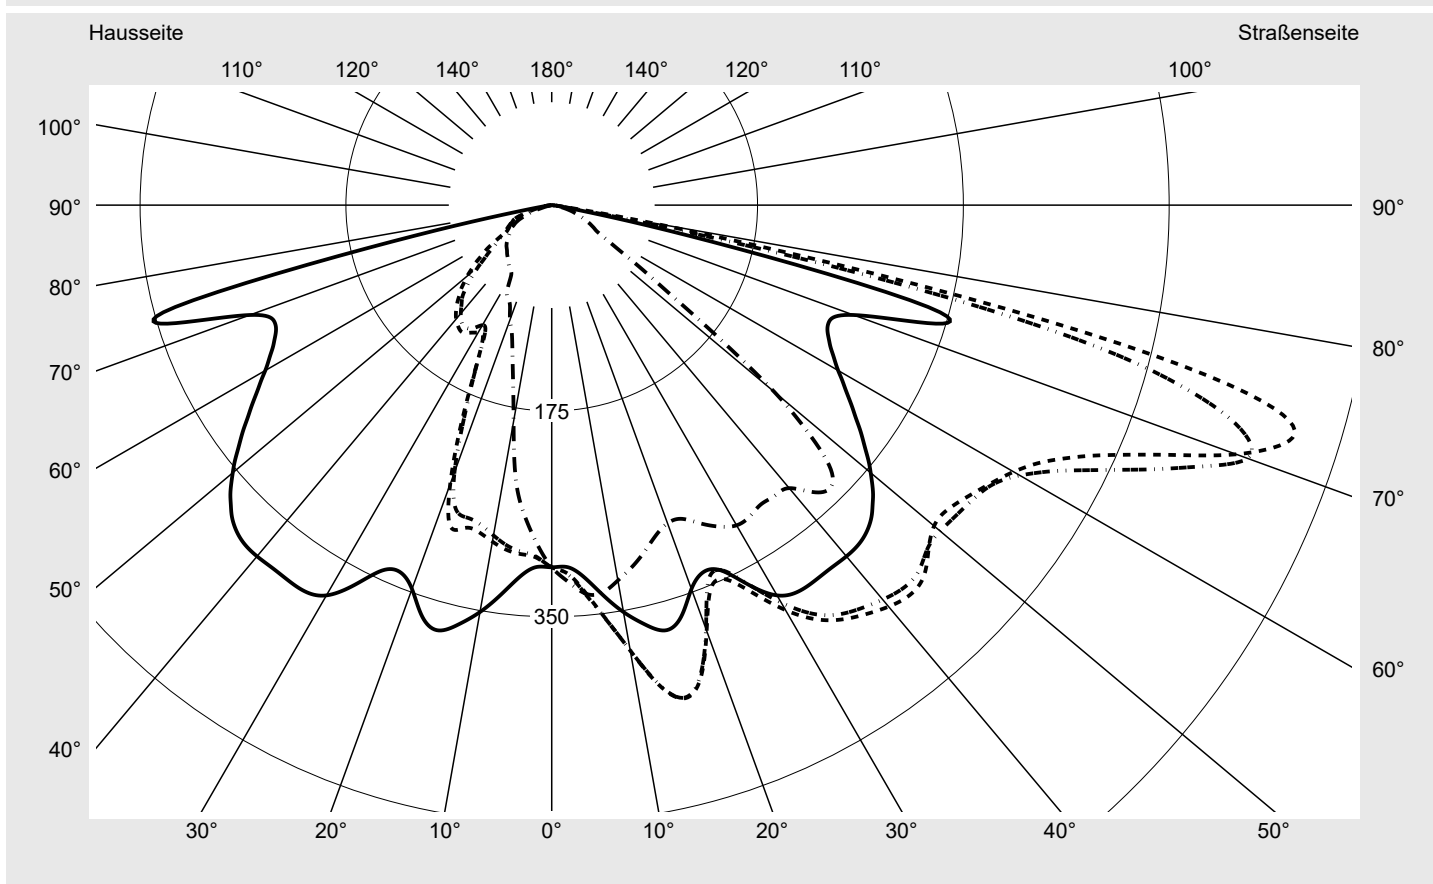

Lichttechnischer Prüfbefund

Familie
Streetlight 21 mini LED

Bestell-Nr.: 5XE2B43T08HB
EAN: 4058352724712

LP-Nummer
59065_765

Ausführung	Mastansatz- / Mastaufsatzmontage, Smart Interface oben/unten
Optik	asymmetrisch, breit strahlend (ST0.5a)
Abdeckung	Einscheibensicherheitsglas (ESG)
Bestückung	LED 4000 K CRI ≥ 70
Betriebsgerät	EVG-Smart Interface
Bemessungswerte	Nettolichtstrom = 9430 lm Systemleistung = 66.0 W Lichtausbeute = 142.9 lm/W

Seriendokumentation
18.07.2022

siteco

Lichtstärke in cd/klm

C180-0

C205-25

C207,5-27,5

C270-90

Imax: 661 cd/klm

Leuchtenbetriebswirkungsgrade

Eta	100.0%
Eta 0° - 90°	100.0%
Eta 90° - 180°	0.0%

Lichtstärkeklasse nach EN13201-2

Klasse:	G3
Imax 70°	629.6
Imax 80°	99.6
Imax 90°	0.0
Imax >90°	0.0
Imax >95°	0.0

Messbedingungen