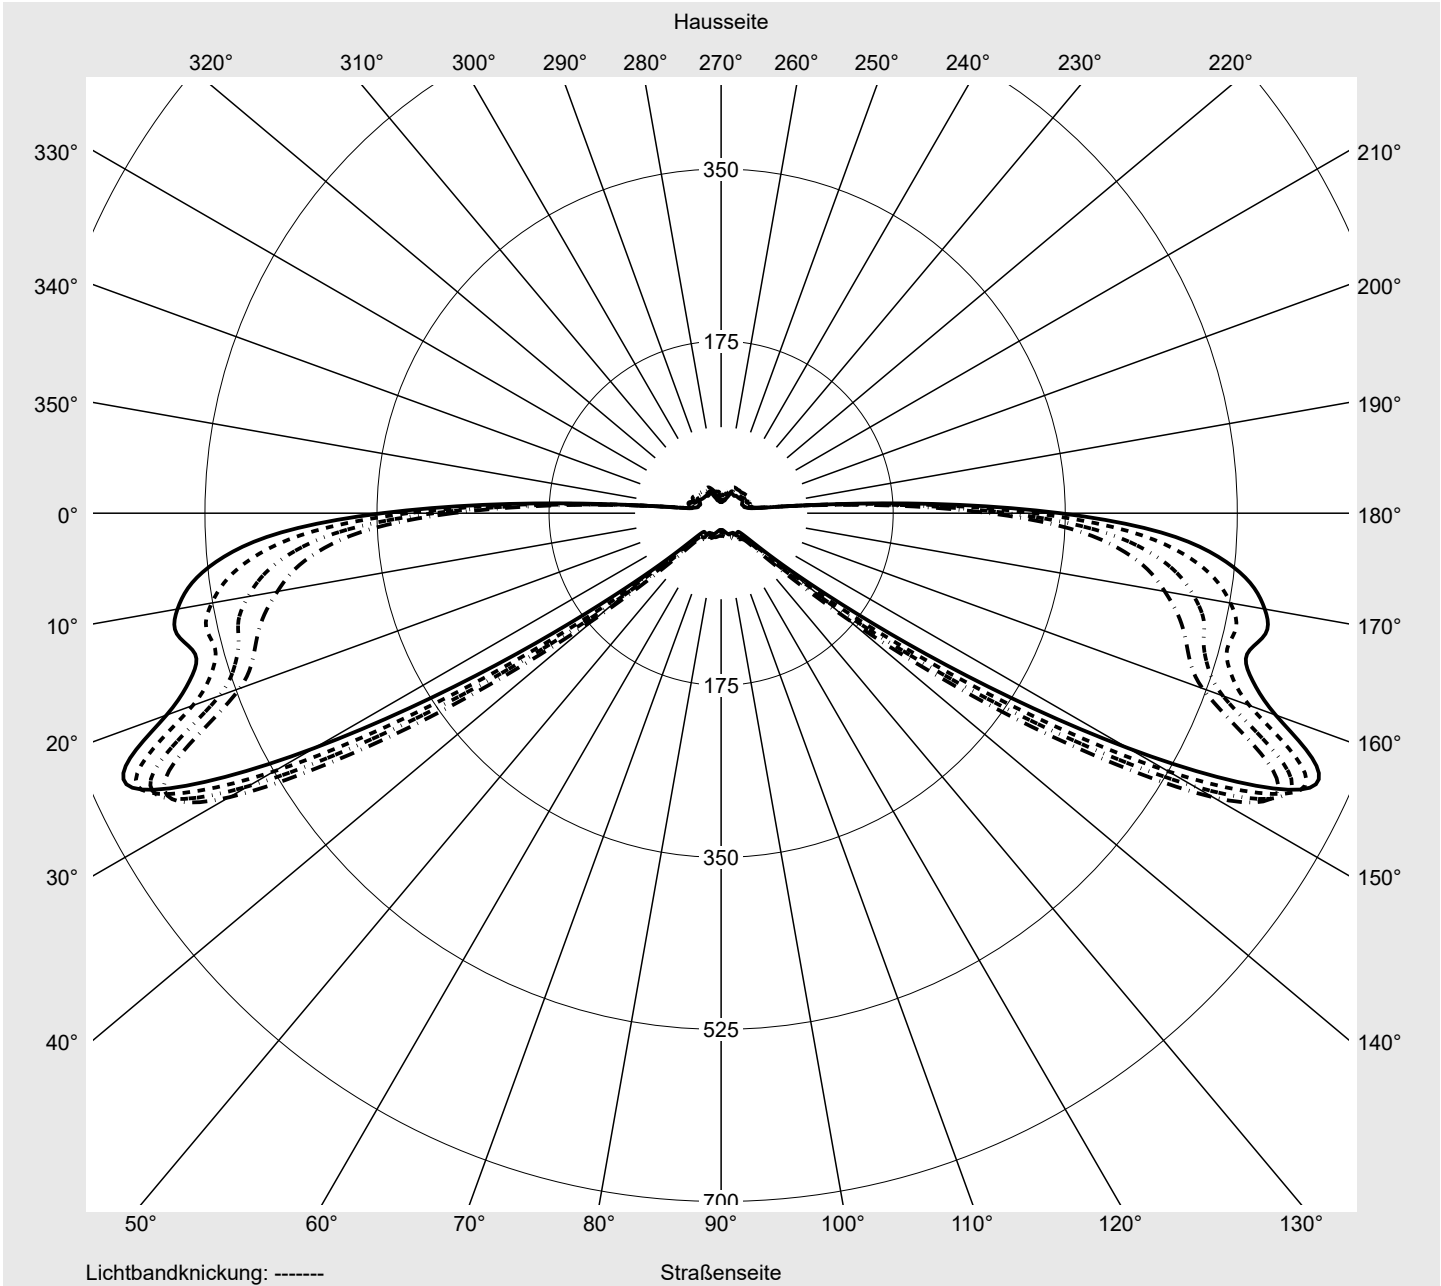

Lichttechnischer Prüfbefund

Familie
Streetlight 21 mini LED

Bestell-Nr.: 5XE2B43T08HB
EAN: 4058352724712

LP-Nummer
59065_765

Ausführung	Mastansatz- / Mastaufsatzmontage, Smart Interface oben/unten
Optik	asymmetrisch, breit strahlend (ST0.5a)
Abdeckung	Einscheibensicherheitsglas (ESG)
Bestückung	LED 4000 K CRI ≥ 70
Betriebsgerät	EVG-Smart Interface
Bemessungswerte	Nettolichtstrom = 9430 lm Systemleistung = 66.0 W Lichtausbeute = 142.9 lm/W

Seriendokumentation
18.07.2022

siteco

Lichtstärke in cd/klm

C180-0

C205-25

C207,5-27,5

C270-90

Imax: 661 cd/klm

Leuchtenbetriebswirkungsgrade

Eta	100.0%
Eta 0° - 90°	100.0%
Eta 90° - 180°	0.0%

Lichtstärkeklasse nach EN13201-2

Klasse:	G3
Imax 70°	629.6
Imax 80°	99.6
Imax 90°	0.0
Imax >90°	0.0
Imax >95°	0.0

Messbedingungen

DIN EN 13032 und DIN 5032

Lichttechnischer Prüfbefund

Familie Streetlight 21 mini LED	Bestell-Nr.: 5XE2B43T08HB EAN: 4058352724712	LP-Nummer 59065_765
---	---	-------------------------------

Kegelmantelkurven in cd/klm **KMK 73°** **KMK 72°** **KMK 71°** **KMK 70°** **siteco**