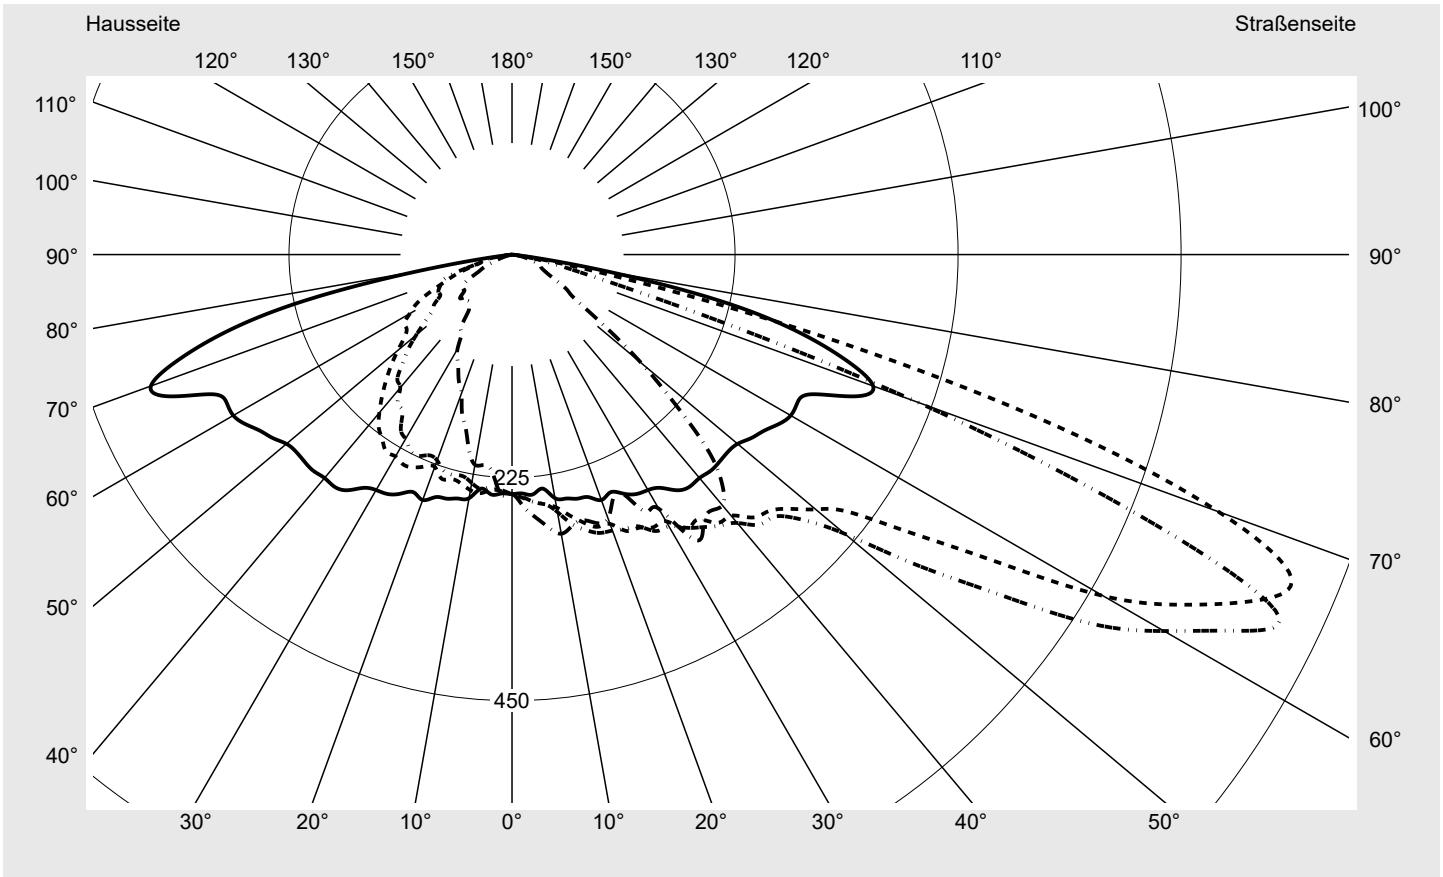

Lichttechnischer Prüfbefund

Familie
Streetlight 21 mini LED

Bestell-Nr.: 5XE2C33S08GB
EAN: 4058352724866

LP-Nummer
59081_749

Ausführung Mastansatz- / Mastaufsatzmontage, Smart Interface oben
Optik asymmetrisch, breit strahlend (ST0.8a)
Abdeckung Einscheibensicherheitsglas (ESG)
Bestückung LED 3000 K | CRI ≥ 70
Betriebsgerät EVG-Smart Interface
Bemessungswerte Nettolichtstrom = 5940 lm
 Systemleistung = 40.4 W
 Lichtausbeute = 147 lm/W

Seriendokumentation
18.07.2022

siteco

Lichtstärke in cd/klm

C180-0

C200-20

C205-25

C270-90

Imax: 851 cd/klm

Leuchtenbetriebswirkungsgrade

Eta	100.0%
Eta 0° - 90°	100.0%
Eta 90° - 180°	0.0%

Lichtstärkeklasse nach EN13201-2

Klasse:	G3
Imax 70°	826.1
Imax 80°	99.6
Imax 90°	0.0
Imax >90°	0.0
Imax >95°	0.0

Messbedingungen

DIN EN 13032 und DIN 5032

Lichttechnischer Prüfbefund

Familie Streetlight 21 mini LED	Bestell-Nr.: 5XE2C33S08GB EAN: 4058352724866	LP-Nummer 59081_749
---	---	-------------------------------

Kegelmantelkurven in cd/klm **KMK 67,5°** **KMK 65°** **KMK 62,5°** **KMK 60°** **siteco**