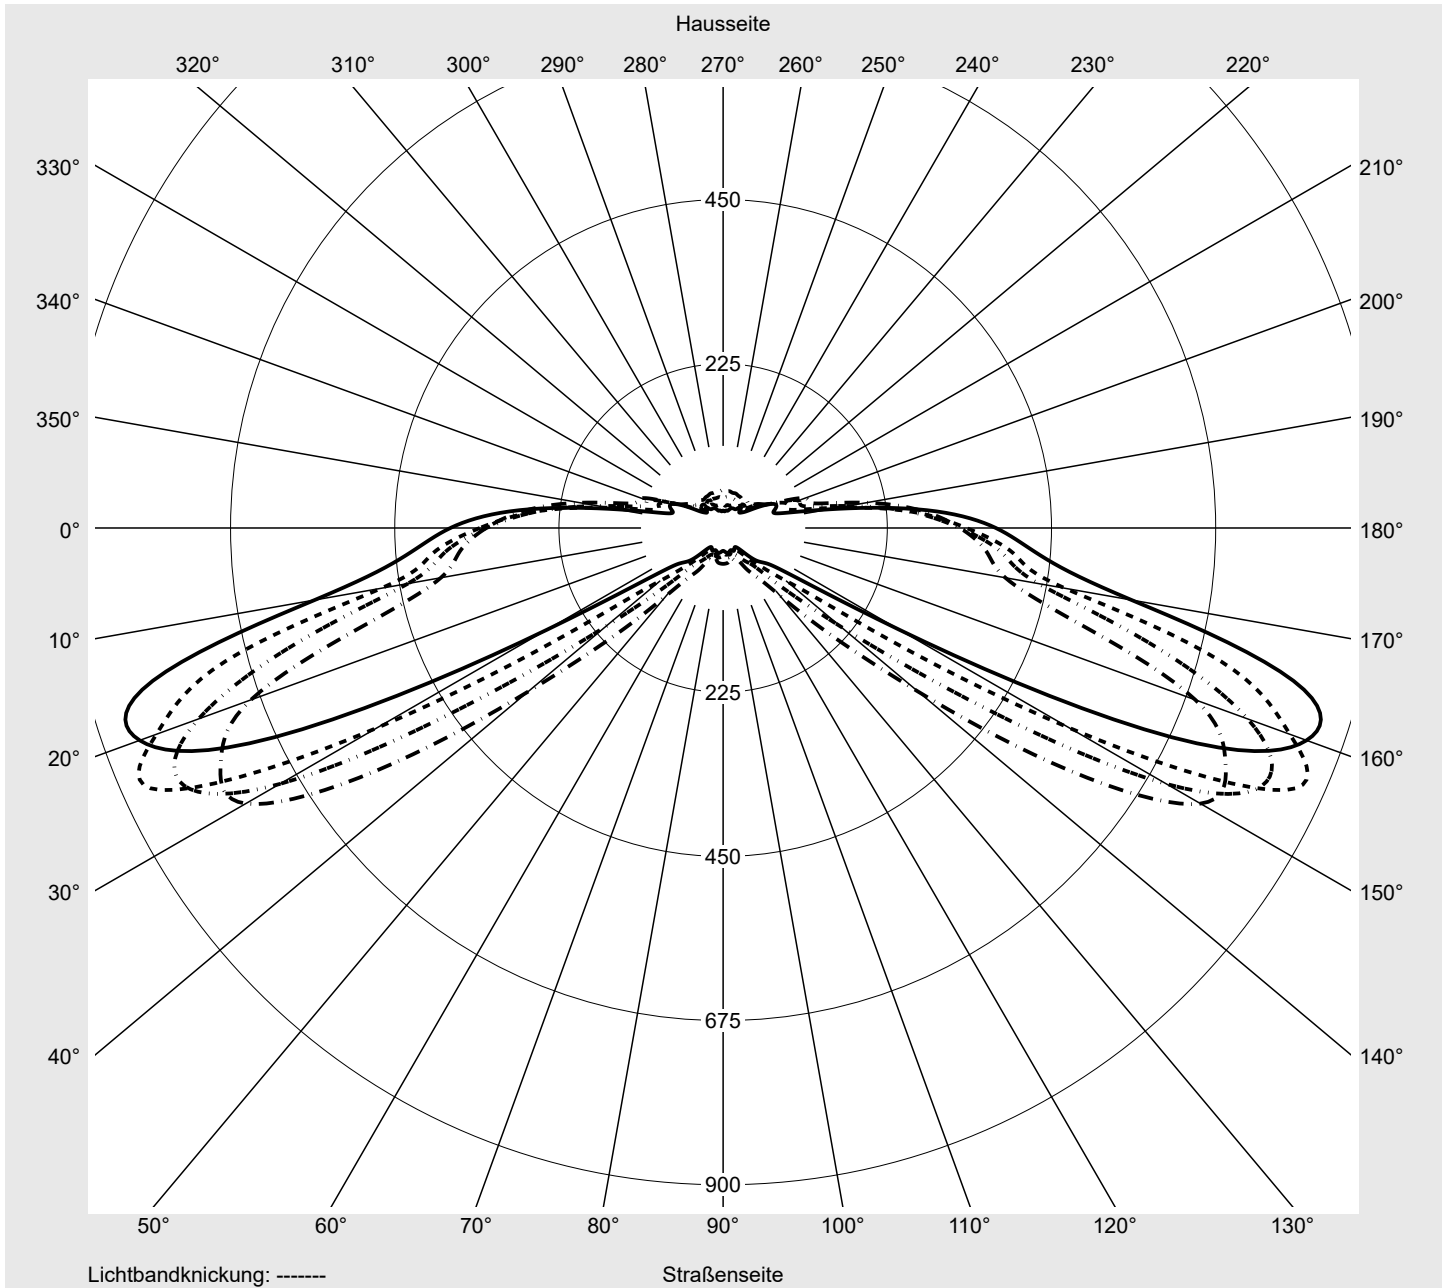

Lichttechnischer Prüfbefund

Familie
Streetlight 21 mini LED

Bestell-Nr.: 5XE2C33S08GB
EAN: 4058352724866

LP-Nummer
59081_749

Ausführung Mastansatz- / Mastaufsatzmontage, Smart Interface oben
Optik asymmetrisch, breit strahlend (ST0.8a)
Abdeckung Einscheibensicherheitsglas (ESG)
Bestückung LED 3000 K | CRI ≥ 70
Betriebsgerät EVG-Smart Interface
Bemessungswerte Nettolichtstrom = 5940 lm
 Systemleistung = 40.4 W
 Lichtausbeute = 147 lm/W

Seriendokumentation
18.07.2022

siteco

Lichtstärke in cd/klm

C180-0

C200-20

C205-25

C270-90

Imax: 851 cd/klm

Leuchtenbetriebswirkungsgrade

Eta	100.0%
Eta 0° - 90°	100.0%
Eta 90° - 180°	0.0%

Lichtstärkeklasse nach EN13201-2

Klasse:	G3
Imax 70°	826.1
Imax 80°	99.6
Imax 90°	0.0
Imax >90°	0.0
Imax >95°	0.0

Messbedingungen

DIN EN 13032 und DIN 5032

Lichttechnischer Prüfbefund

Familie Streetlight 21 mini LED	Bestell-Nr.: 5XE2C33S08GB EAN: 4058352724866	LP-Nummer 59081_749
---	---	-------------------------------

Kegelmantelkurven in cd/klm **KMK 67,5°** **KMK 65°** **KMK 62,5°** **KMK 60°** **siteco**