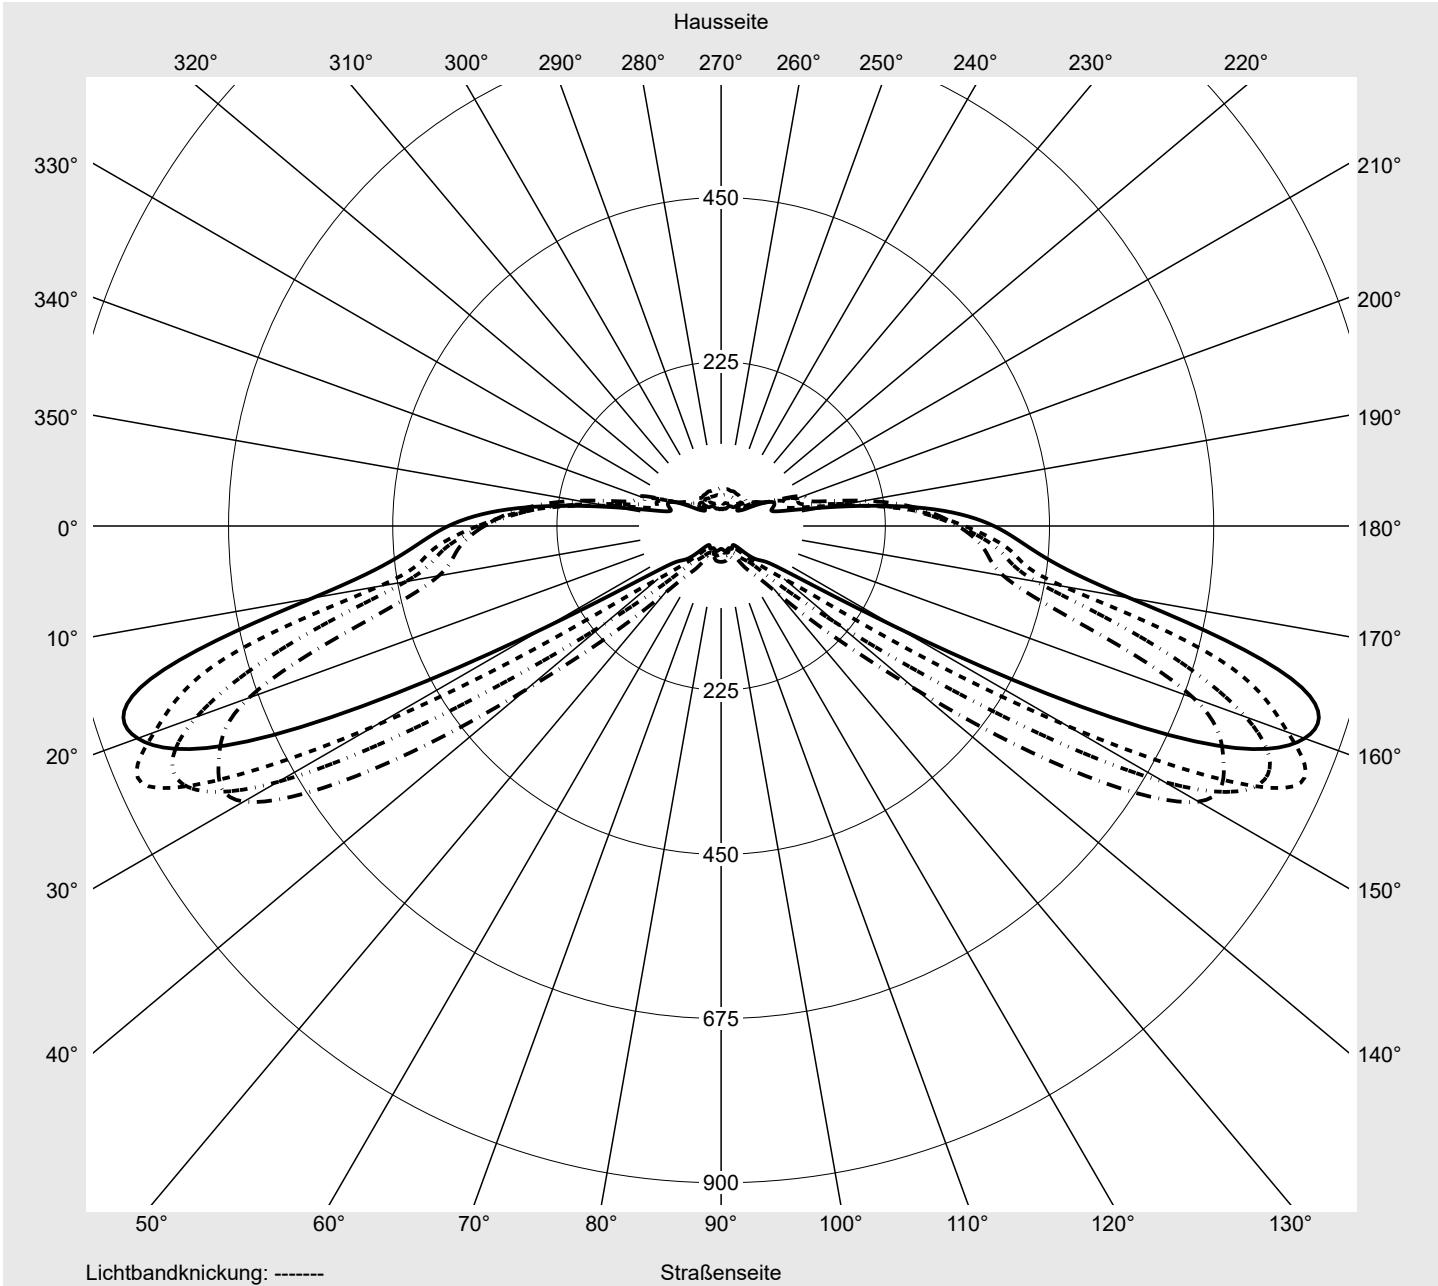

Lichttechnischer Prüfbefund

Familie
Streetlight 21 mini LED

Bestell-Nr.: 5XE2C33S08HB
EAN: 4058352724873

LP-Nummer
59081_754

Ausführung	Mastansatz- / Mastaufsatzmontage, Smart Interface oben
Optik	asymmetrisch, breit strahlend (ST0.8a)
Abdeckung	Einscheibensicherheitsglas (ESG)
Bestückung	LED 3000 K CRI ≥ 70
Betriebsgerät	EVG-Smart Interface
Bemessungswerte	Nettolichtstrom = 9040 lm Systemleistung = 66.0 W Lichtausbeute = 137 lm/W

Seriendokumentation
18.07.2022

siteco

Lichtstärke in cd/klm

C180-0

C200-20

C205-25

C270-90

Imax: 851 cd/klm

Leuchtenbetriebswirkungsgrade

Eta	100.0%
Eta 0° - 90°	100.0%
Eta 90° - 180°	0.0%

Lichtstärkeklasse nach EN13201-2

Klasse:	G3
Imax 70°	826.1
Imax 80°	99.6
Imax 90°	0.0
Imax >90°	0.0
Imax >95°	0.0

Messbedingungen

DIN EN 13032 und DIN 5032

Lichttechnischer Prüfbefund

Familie Streetlight 21 mini LED	Bestell-Nr.: 5XE2C33S08HB EAN: 4058352724873	LP-Nummer 59081_754
---	---	-------------------------------

Kegelmantelkurven in cd/klm **KMK 67,5°** **KMK 65°** **KMK 62,5°** **KMK 60°** **siteco**