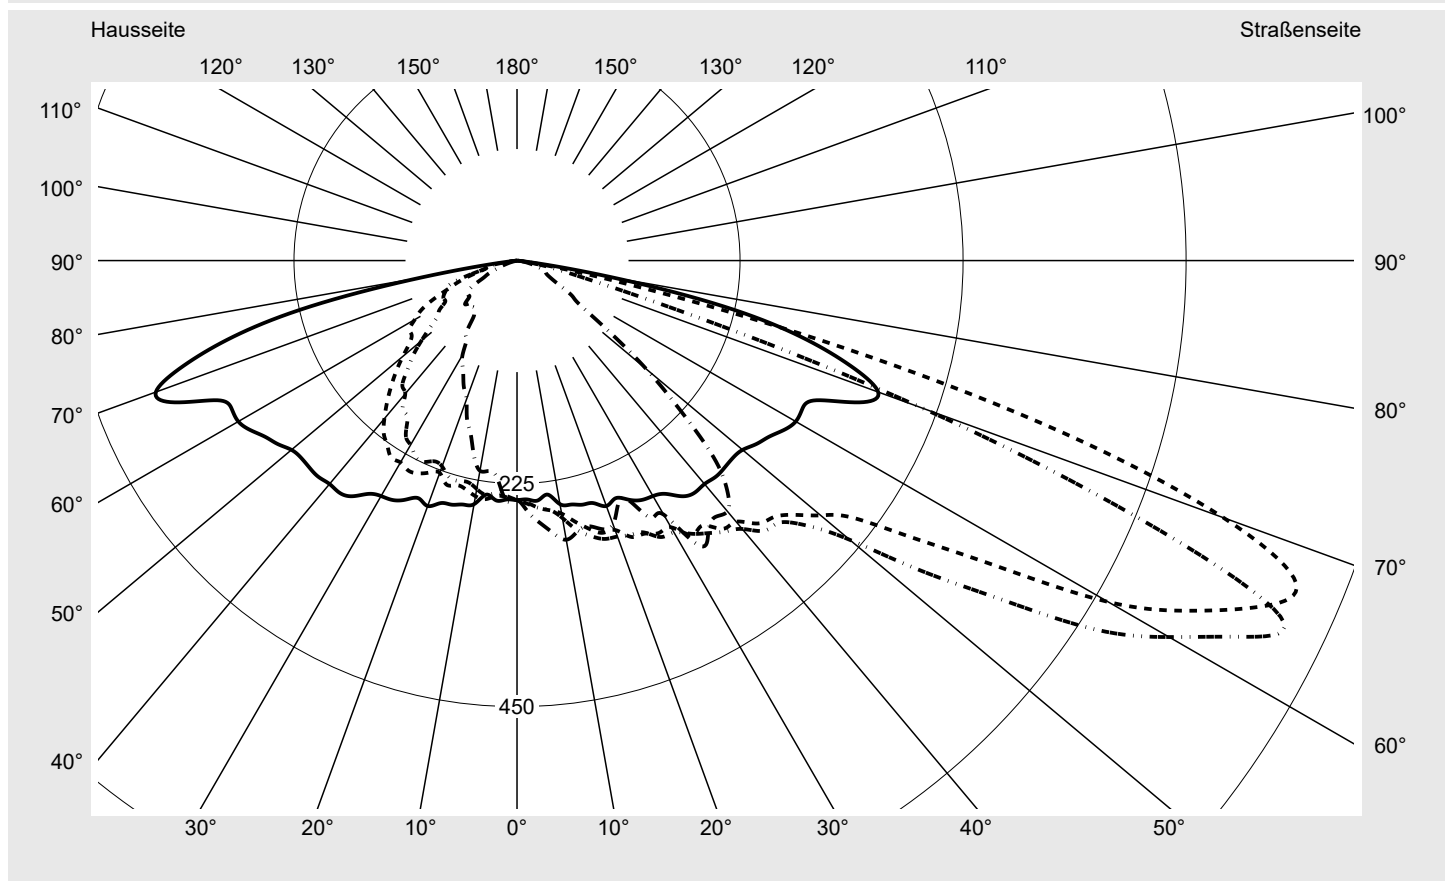

Lichttechnischer Prüfbefund

Familie
Streetlight 21 mini LED

Bestell-Nr.: 5XE2C33S08HB
EAN: 4058352724873

LP-Nummer
59081_754

Ausführung	Mastansatz- / Mastaufsatzmontage, Smart Interface oben
Optik	asymmetrisch, breit strahlend (ST0.8a)
Abdeckung	Einscheibensicherheitsglas (ESG)
Bestückung	LED 3000 K CRI ≥ 70
Betriebsgerät	EVG-Smart Interface
Bemessungswerte	Nettolichtstrom = 9040 lm Systemleistung = 66.0 W Lichtausbeute = 137 lm/W

Seriendokumentation
18.07.2022

siteco

Lichtstärke in cd/klm

C180-0

C200-20

C205-25

C270-90

Imax: 851 cd/klm

Leuchtenbetriebswirkungsgrade

Eta	100.0%
Eta 0° - 90°	100.0%
Eta 90° - 180°	0.0%

Lichtstärkeklasse nach EN13201-2

Klasse:	G3
Imax 70°	826.1
Imax 80°	99.6
Imax 90°	0.0
Imax >90°	0.0
Imax >95°	0.0

Messbedingungen

DIN EN 13032 und DIN 5032

Lichttechnischer Prüfbefund

Familie Streetlight 21 mini LED	Bestell-Nr.: 5XE2C33S08HB EAN: 4058352724873	LP-Nummer 59081_754
---	---	-------------------------------

Kegelmantelkurven in cd/klm **KMK 67,5°** **KMK 65°** **KMK 62,5°** **KMK 60°** **siteco**