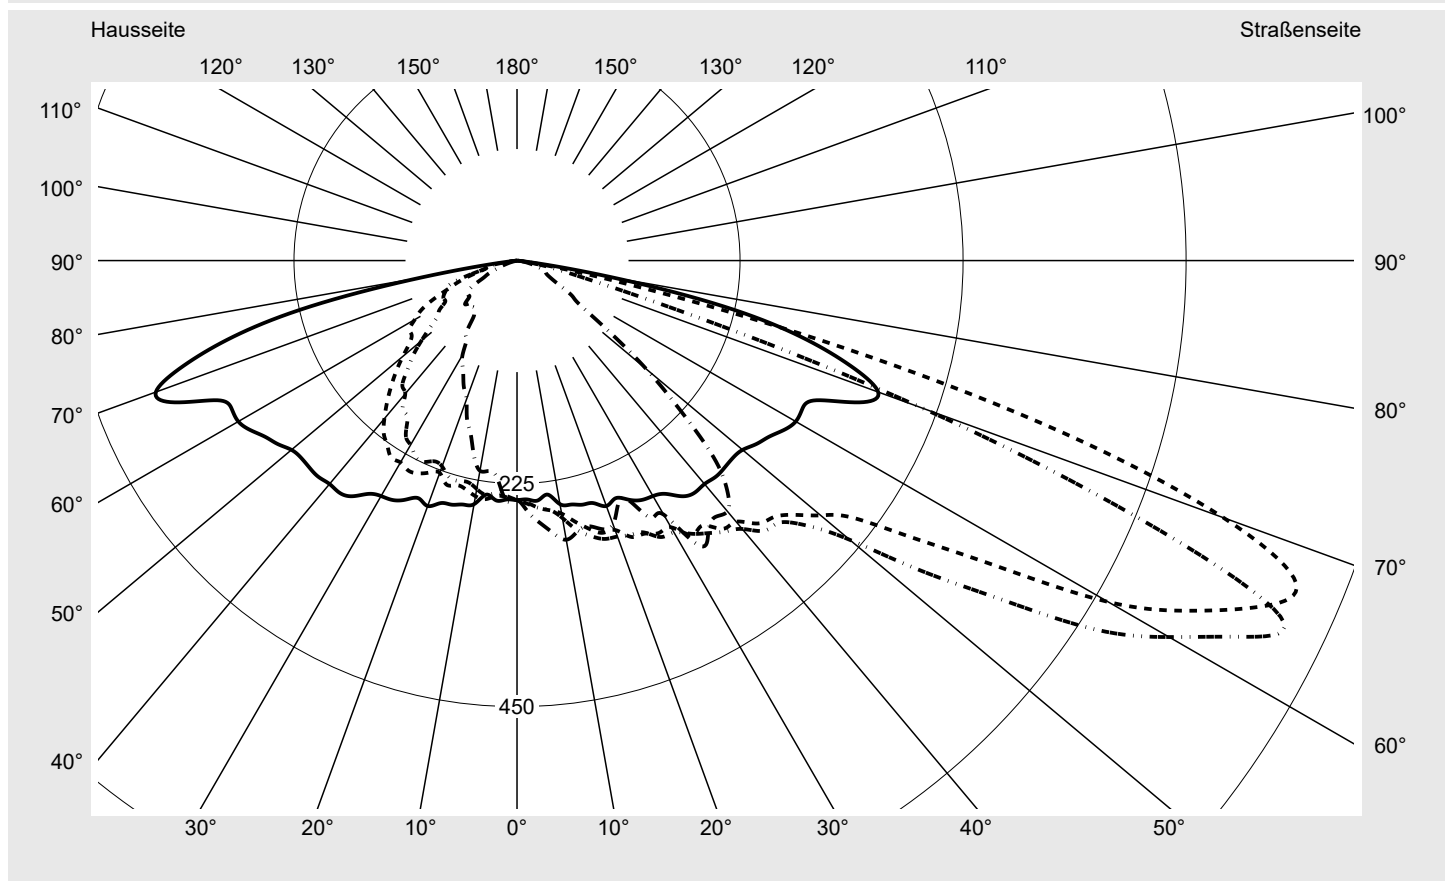

## Lichttechnischer Prüfbefund

**Familie**  
**Streetlight 21 mini LED**

**Bestell-Nr.: 5XE2C33T08GB**  
**EAN: 4058352724897**

**LP-Nummer**  
**59081\_764**

**Ausführung** Mastansatz- / Mastaufsatzmontage, Smart Interface oben/unten  
**Optik** asymmetrisch, breit strahlend (ST0.8a)  
**Abdeckung** Einscheibensicherheitsglas (ESG)  
**Bestückung** LED 3000 K | CRI ≥ 70  
**Betriebsgerät** EVG-Smart Interface  
**Bemessungswerte** Nettolichtstrom = 5940 lm  
 Systemleistung = 40.4 W  
 Lichtausbeute = 147 lm/W

**Seriendokumentation**  
**18.07.2022**

**siteco**

**Lichtstärke in cd/klm**

**C180-0**

**C200-20**

**C205-25**

**C270-90**

**Imax: 851 cd/klm**

**Leuchtenbetriebswirkungsgrade**

Eta 100.0%  
 Eta 0° - 90° 100.0%  
 Eta 90° - 180° 0.0%

**Lichtstärkeklasse nach EN13201-2**

Klasse: G3  
 Imax 70° 826.1  
 Imax 80° 99.6  
 Imax 90° 0.0  
 Imax >90° 0.0  
 Imax >95° 0.0