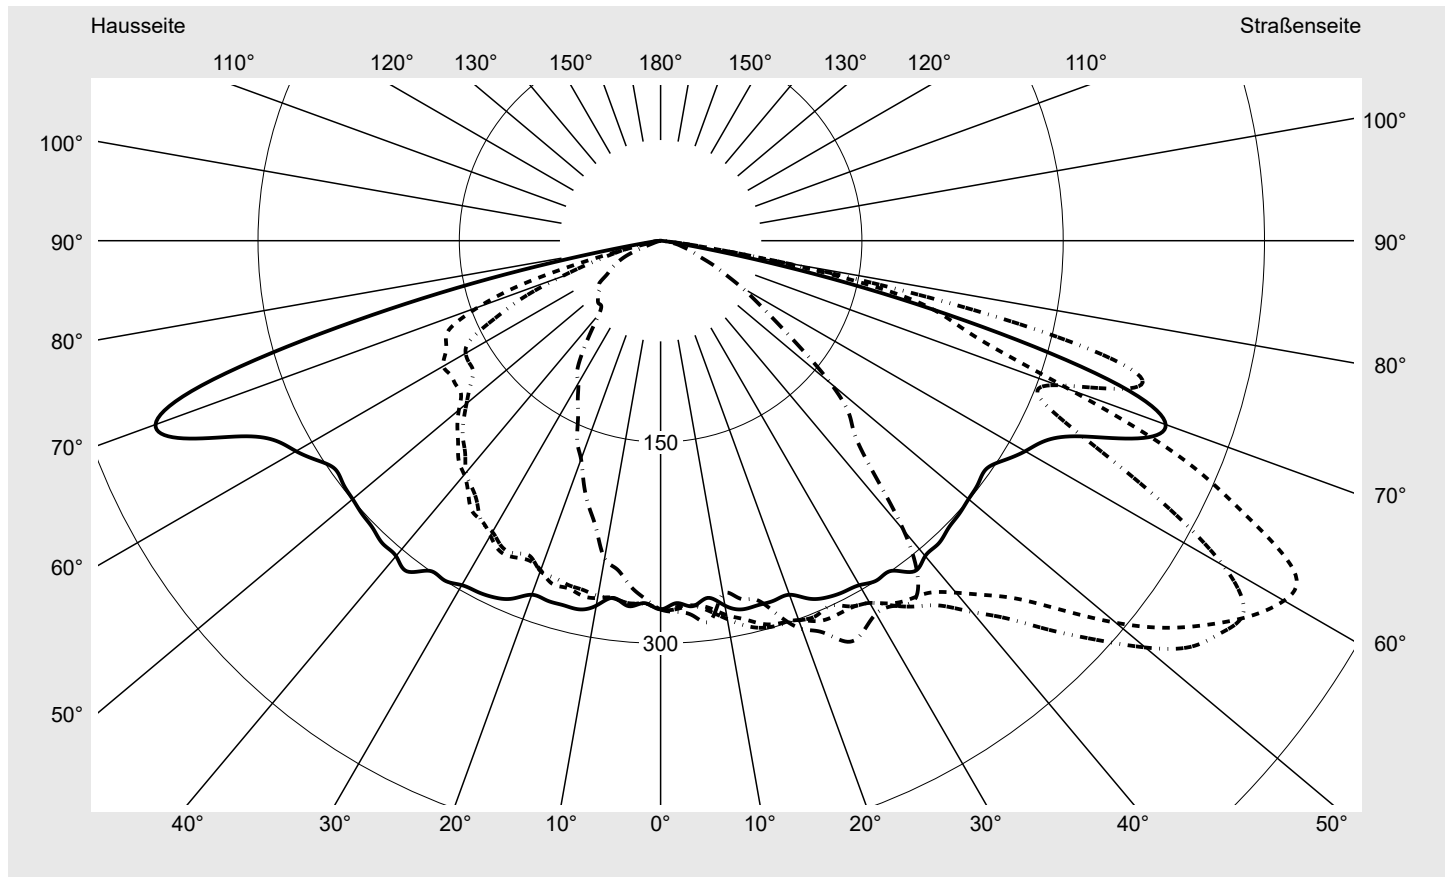

Lichttechnischer Prüfbefund

Familie
Streetlight 21 mini LED

Bestell-Nr.: 5XE2C33T08JB
EAN: 4058352724910

LP-Nummer
59082_67

Ausführung Mastansatz- / Mastaufsatzmontage, Smart Interface oben/unten
Optik asymmetrisch, breit strahlend (ST0.8a G)
Abdeckung Einscheibensicherheitsglas (ESG)
Bestückung LED 3000 K | CRI \geq 70
Betriebsgerät EVG-Smart Interface
Bemessungswerte Nettolichtstrom = 12830 lm
Systemleistung = 87.3 W
Lichtausbeute = 147 lm/W

Seriendokumentation
23.08.2022

siteco

Lichtstärke in cd/klm

C180-0

C195-15

C200-20

C270-90

Imax: 536 cd/klm

Leuchtenbetriebswirkungsgrade

Eta 100.0%
Eta 0° - 90° 100.0%
Eta 90° - 180° 0.0%

Lichtstärkeklasse nach EN13201-2

Klasse: G4
Imax 70° 493.9
Imax 80° 97.8
Imax 90° 0.0
Imax >90° 0.0
Imax >95° 0.0

Messbedingungen

DIN EN 13032 und DIN 5032

Lichttechnischer Prüfbefund

Familie Streetlight 21 mini LED	Bestell-Nr.: 5XE2C33T08JB EAN: 4058352724910	LP-Nummer 59082_67
---	---	------------------------------

Kegelmantelkurven in cd/klm **KMK 60°** **KMK 57.5°** **KMK 55°** **KMK 52.5°** **siteco**