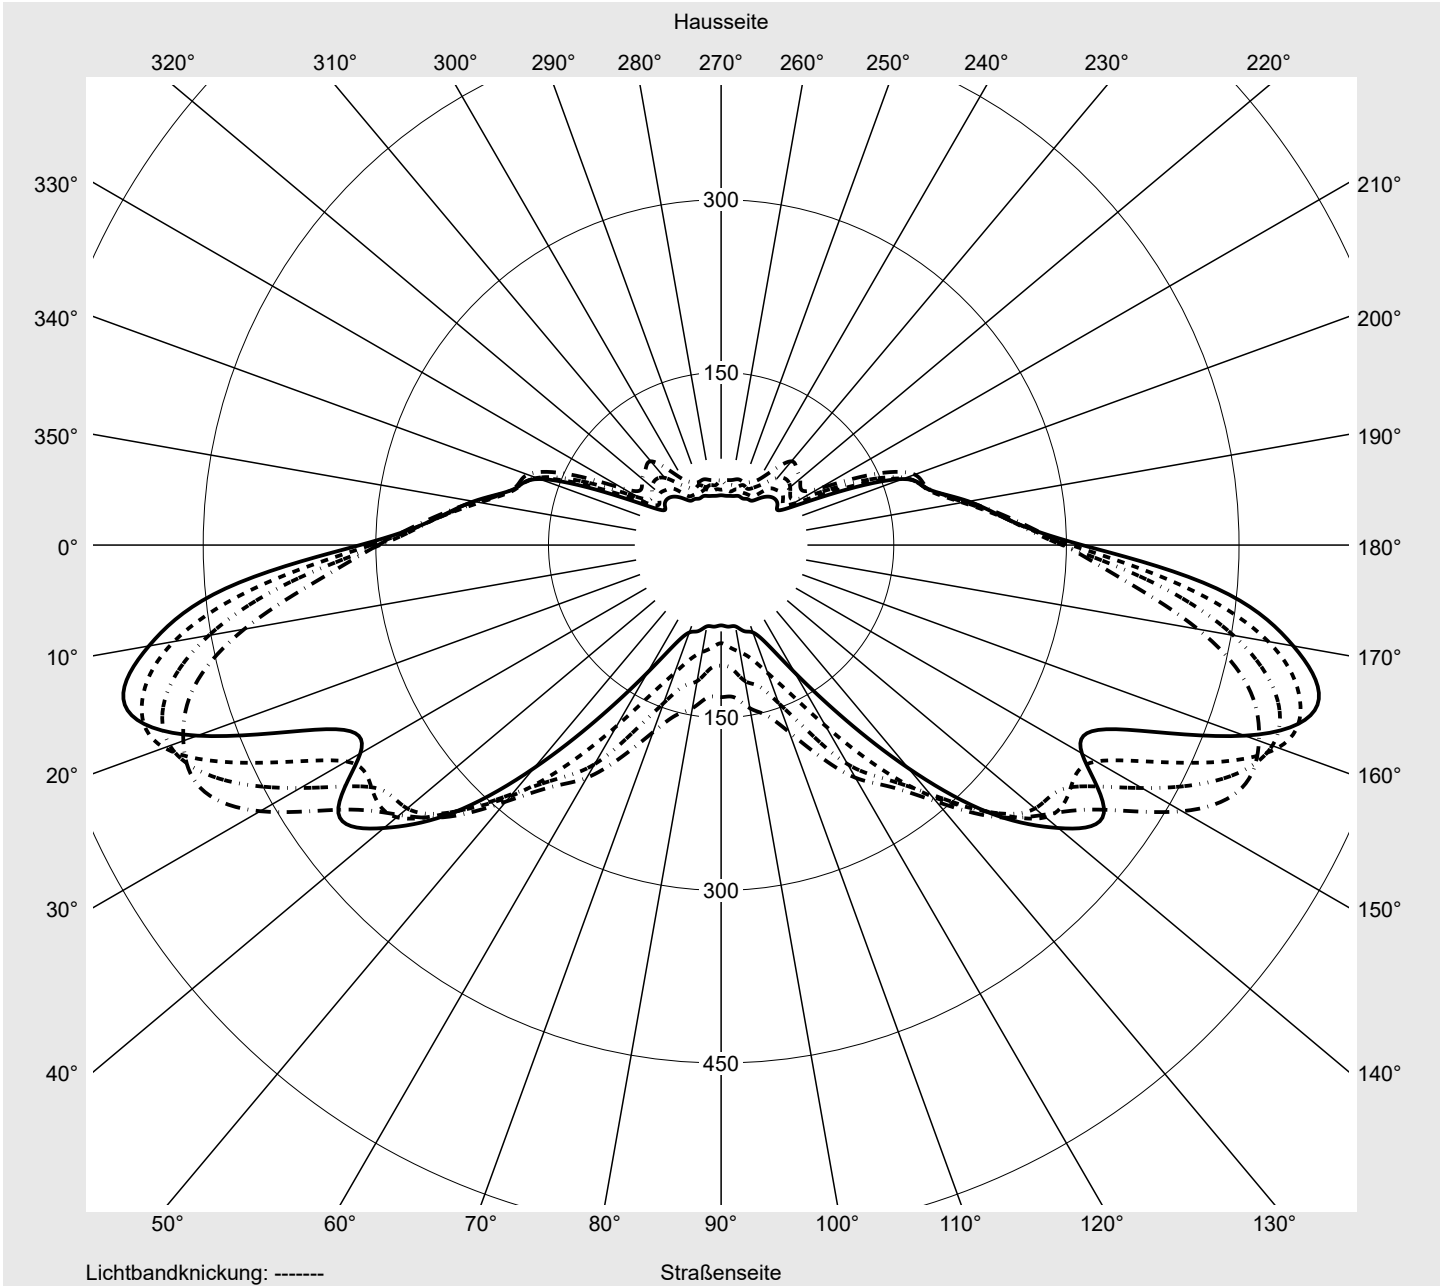

Lichttechnischer Prüfbefund

Familie
Streetlight 21 mini LED

Bestell-Nr.: 5XE2C33T08JB
EAN: 4058352724910

LP-Nummer
59082_67

Ausführung Mastansatz- / Mastaufsatzmontage, Smart Interface oben/unten
Optik asymmetrisch, breit strahlend (ST0.8a G)
Abdeckung Einscheibensicherheitsglas (ESG)
Bestückung LED 3000 K | CRI \geq 70
Betriebsgerät EVG-Smart Interface
Bemessungswerte Nettolichtstrom = 12830 lm
Systemleistung = 87.3 W
Lichtausbeute = 147 lm/W

Leuchtenbetriebswirkungsgrade

Eta 100.0%
Eta 0° - 90° 100.0%
Eta 90° - 180° 0.0%

Lichtstärkeklasse nach EN13201-2

Klasse: G4
Imax 70° 493.9
Imax 80° 97.8
Imax 90° 0.0
Imax >90° 0.0
Imax >95° 0.0

Messbedingungen

DIN EN 13032 und DIN 5032

Lichttechnischer Prüfbefund

Familie Streetlight 21 mini LED	Bestell-Nr.: 5XE2C33T08JB EAN: 4058352724910	LP-Nummer 59082_67
---	---	------------------------------

Kegelmantelkurven in cd/klm **KMK 60°** **KMK 57.5°** **KMK 55°** **KMK 52.5°** **siteco**