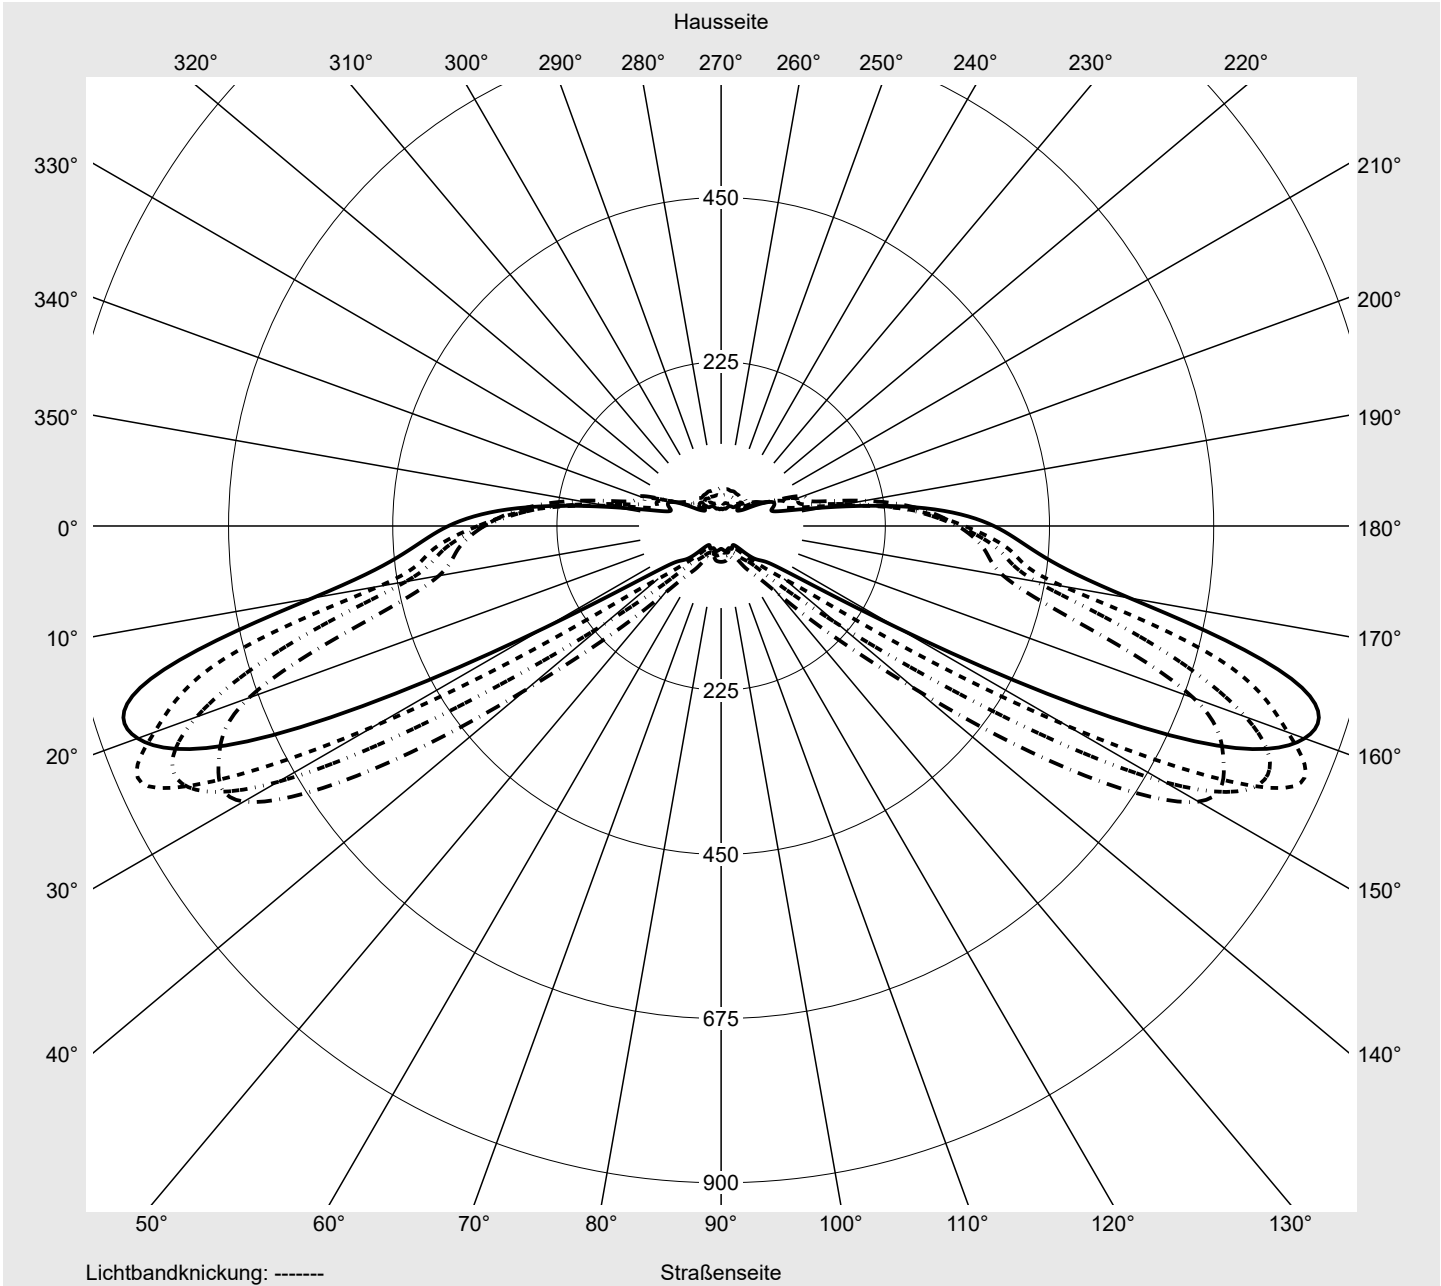

Lichttechnischer Prüfbefund

Familie
Streetlight 21 mini LED

Bestell-Nr.: 5XE2C43S08GB
EAN: 4058352725023

LP-Nummer
59081_750

Ausführung Mastansatz- / Mastaufsatzmontage, Smart Interface oben
Optik asymmetrisch, breit strahlend (ST0.8a)
Abdeckung Einscheibensicherheitsglas (ESG)
Bestückung LED 4000 K | CRI ≥ 70
Betriebsgerät EVG-Smart Interface
Bemessungswerte Nettolichtstrom = 6180 lm
 Systemleistung = 40.4 W
 Lichtausbeute = 153 lm/W

Seriendokumentation
18.07.2022

siteco

Lichtstärke in cd/klm

C180-0

C200-20

C205-25

C270-90

Imax: 851 cd/klm

Leuchtenbetriebswirkungsgrade

Eta 100.0%
 Eta 0° - 90° 100.0%
 Eta 90° - 180° 0.0%

Lichtstärkeklasse nach EN13201-2

Klasse: G3
 Imax 70° 826.1
 Imax 80° 99.6
 Imax 90° 0.0
 Imax >90° 0.0
 Imax >95° 0.0

Messbedingungen

DIN EN 13032 und DIN 5032

Lichttechnischer Prüfbefund

Familie Streetlight 21 mini LED	Bestell-Nr.: 5XE2C43S08GB EAN: 4058352725023	LP-Nummer 59081_750
---	---	-------------------------------

Kegelmantelkurven in cd/klm **KMK 67.5°** **KMK 65°** **KMK 62.5°** **KMK 60°** **siteco**