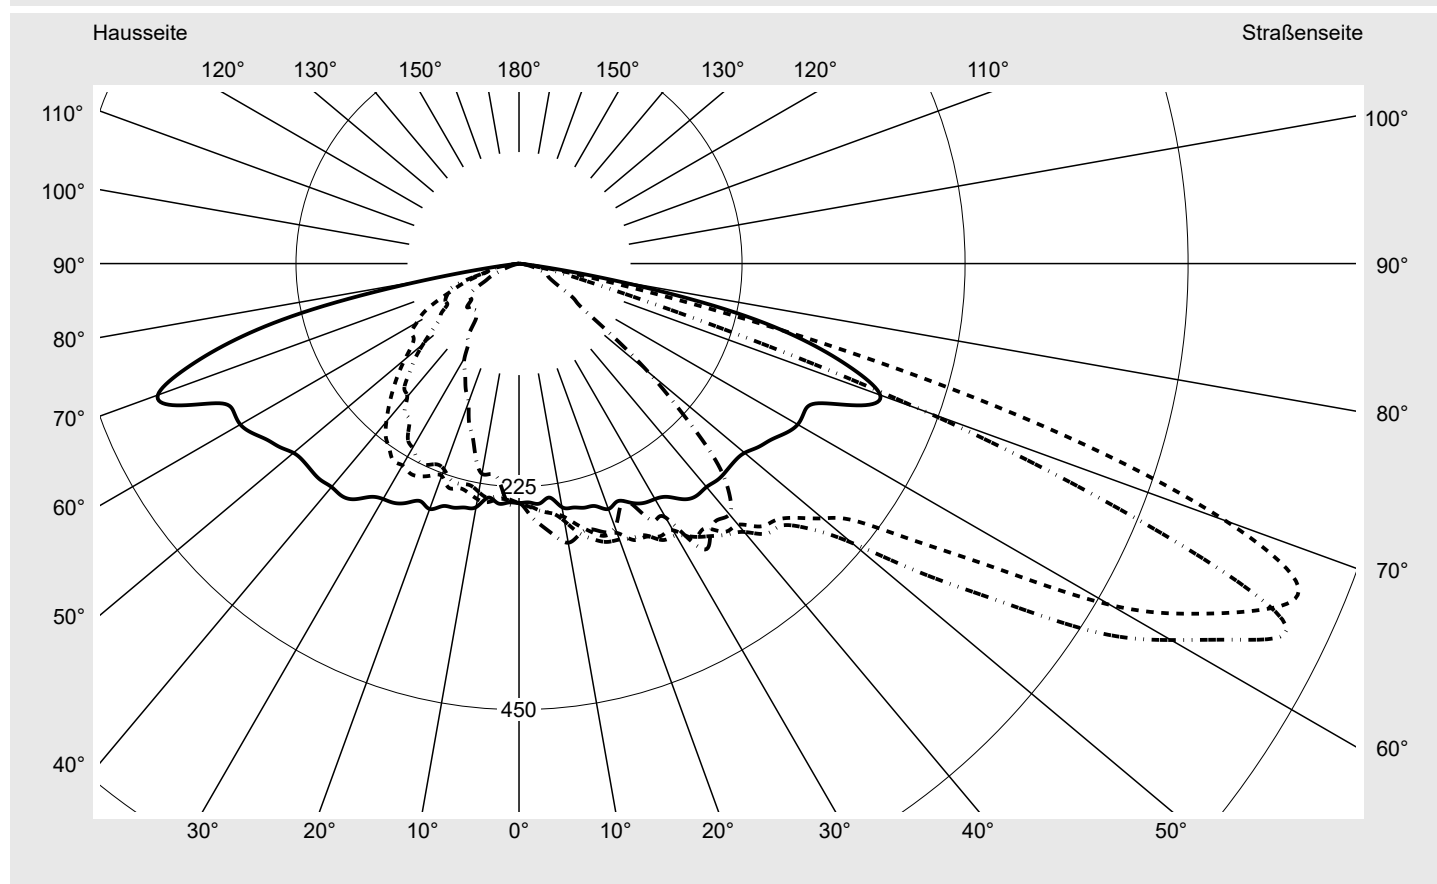

Lichttechnischer Prüfbefund

Familie
Streetlight 21 mini LED

Bestell-Nr.: 5XE2C43S08GB
EAN: 4058352725023

LP-Nummer
59081_750

Ausführung Mastansatz- / Mastaufsatzmontage, Smart Interface oben
Optik asymmetrisch, breit strahlend (ST0.8a)
Abdeckung Einscheibensicherheitsglas (ESG)
Bestückung LED 4000 K | CRI ≥ 70
Betriebsgerät EVG-Smart Interface
Bemessungswerte Nettolichtstrom = 6180 lm
 Systemleistung = 40.4 W
 Lichtausbeute = 153 lm/W

Seriendokumentation
18.07.2022

siteco

Lichtstärke in cd/klm

C180-0

C200-20

C205-25

C270-90

Imax: 851 cd/klm

Leuchtenbetriebswirkungsgrade

Eta 100.0%
 Eta 0° - 90° 100.0%
 Eta 90° - 180° 0.0%

Lichtstärkeklasse nach EN13201-2

Klasse: G3
 Imax 70° 826.1
 Imax 80° 99.6
 Imax 90° 0.0
 Imax >90° 0.0
 Imax >95° 0.0

Messbedingungen

DIN EN 13032 und DIN 5032

Lichttechnischer Prüfbefund

Familie Streetlight 21 mini LED	Bestell-Nr.: 5XE2C43S08GB EAN: 4058352725023	LP-Nummer 59081_750
---	---	-------------------------------

Kegelmantelkurven in cd/klm **KMK 67.5°** **KMK 65°** **KMK 62.5°** **KMK 60°** **siteco**