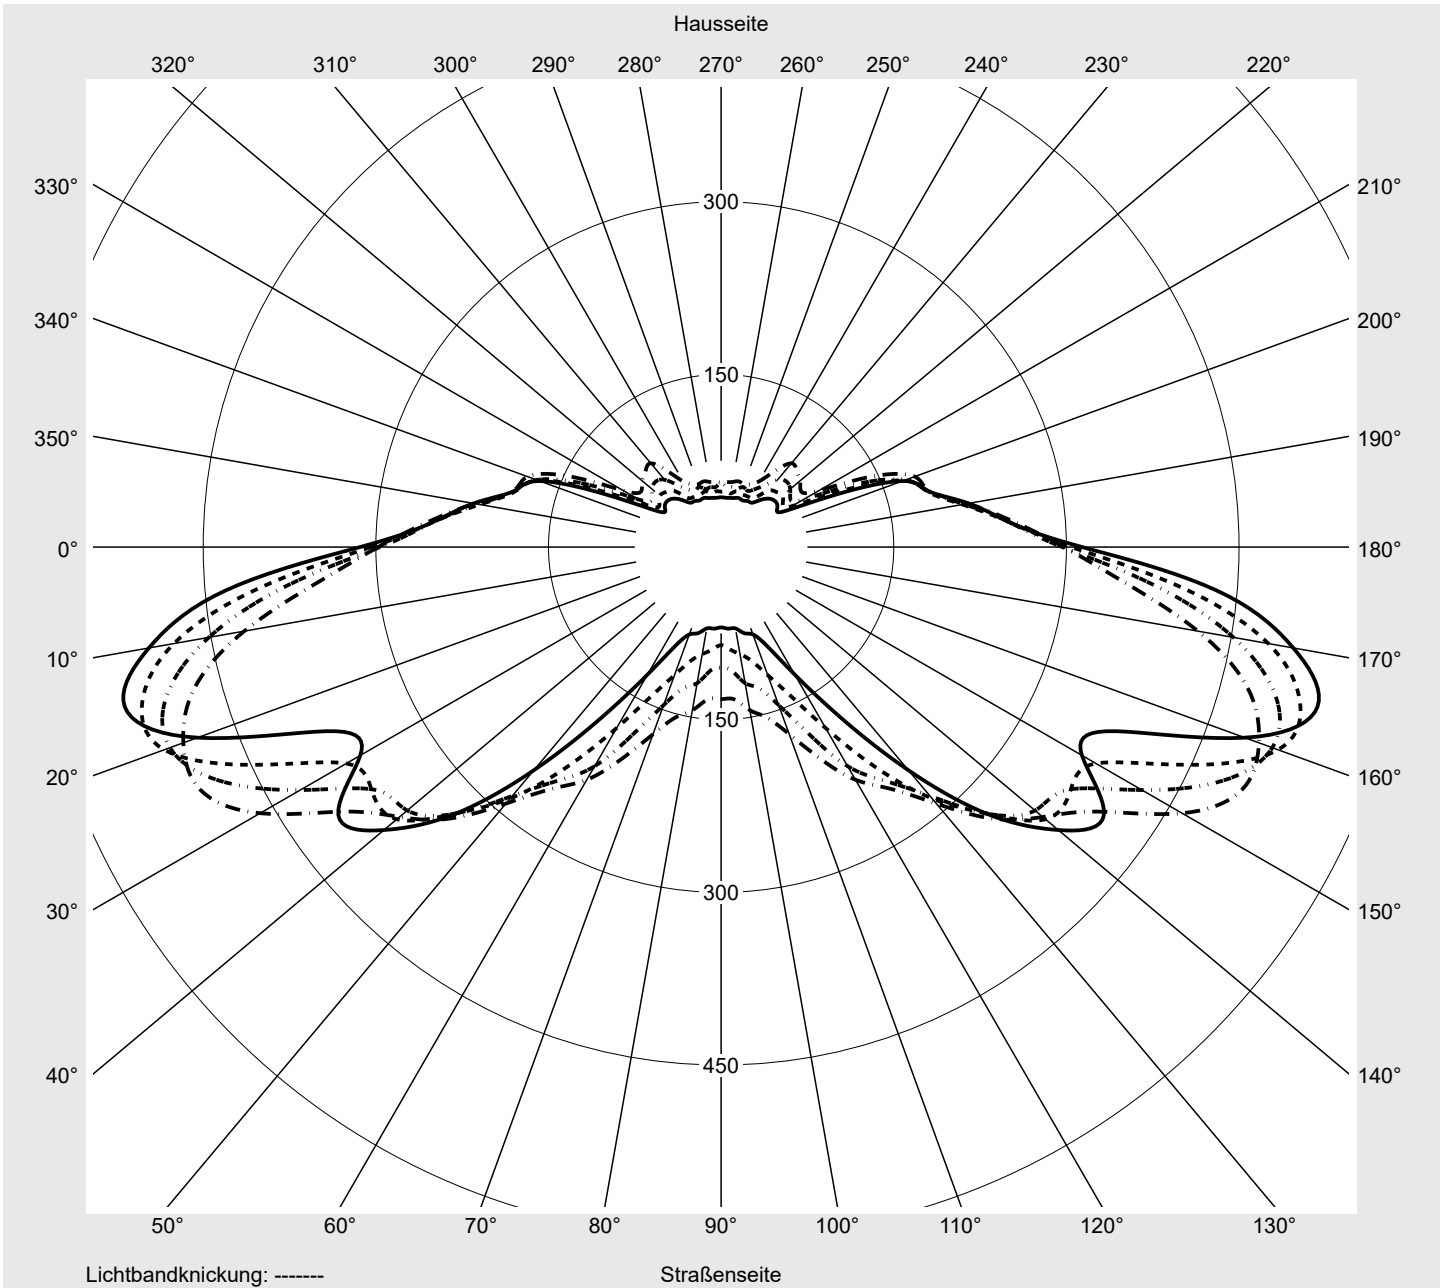

Lichttechnischer Prüfbefund

Familie
Streetlight 21 mini LED

Bestell-Nr.: 5XE2C43S08JB
EAN: 4058352725047

LP-Nummer
59082_63

Ausführung Mastansatz- / Mastaufsatzmontage, Smart Interface oben
Optik asymmetrisch, breit strahlend (ST0.8a G)
Abdeckung Einscheibensicherheitsglas (ESG)
Bestückung LED 4000 K | CRI \geq 70
Betriebsgerät EVG-Smart Interface
Bemessungswerte Nettolichtstrom = 13390 lm
Systemleistung = 87.3 W
Lichtausbeute = 153.4 lm/W

Leuchtenbetriebswirkungsgrade

Eta	100.0%
Eta 0° - 90°	100.0%
Eta 90° - 180°	0.0%

Lichtstärkeklasse nach EN13201-2

Klasse:	G4
Imax 70°	493.9
Imax 80°	97.8
Imax 90°	0.0
Imax >90°	0.0
Imax >95°	0.0

Messbedingungen

DIN EN 13032 und DIN 5032

Lichttechnischer Prüfbefund

Familie Streetlight 21 mini LED	Bestell-Nr.: 5XE2C43S08JB EAN: 4058352725047	LP-Nummer 59082_63
---	---	------------------------------

Kegelmantelkurven in cd/klm **KMK 60°** **KMK 57.5°** **KMK 55°** **KMK 52.5°** **siteco**