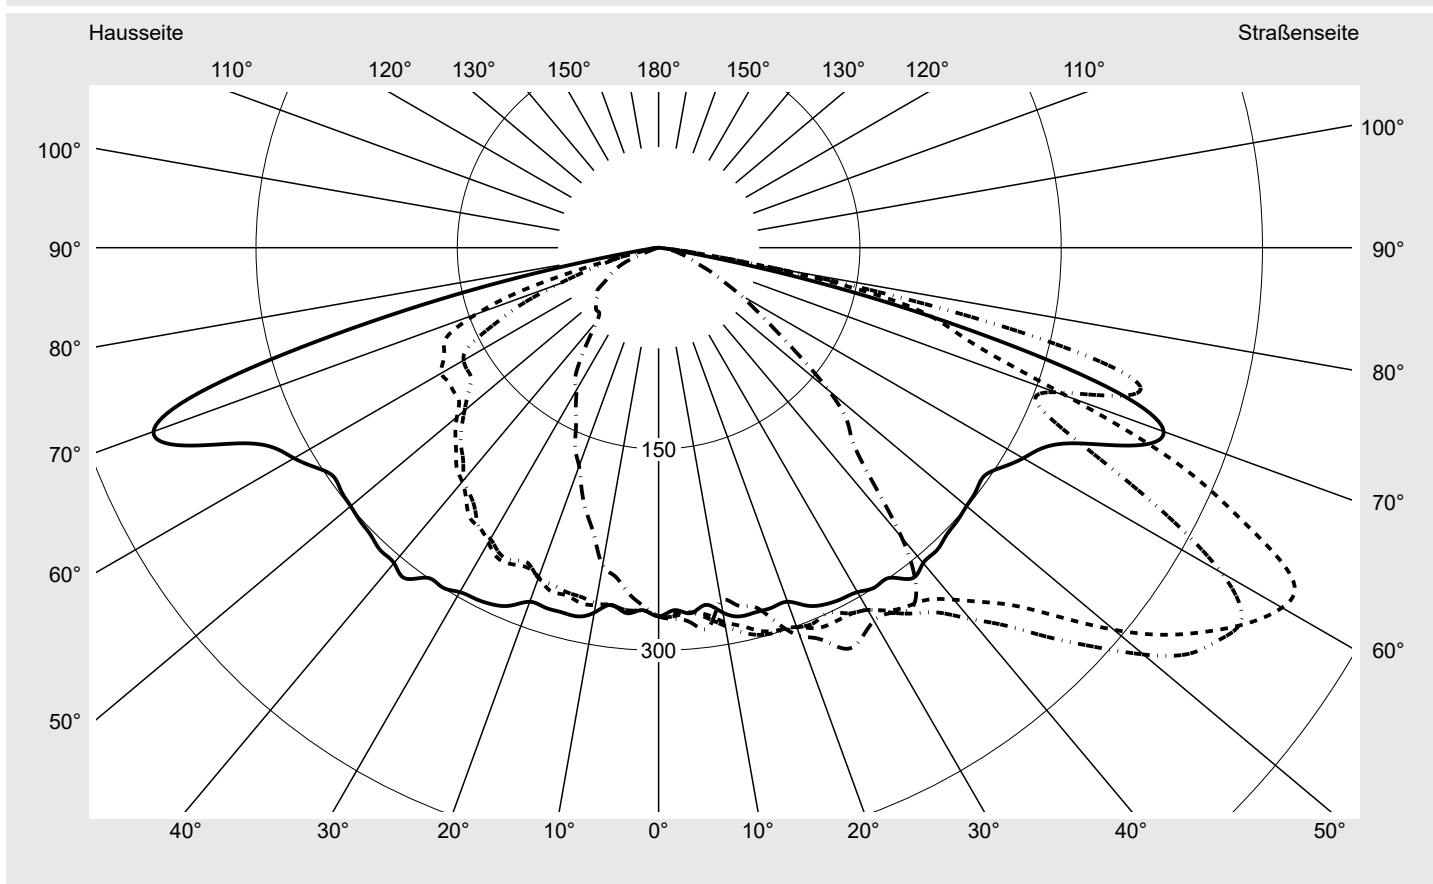

Lichttechnischer Prüfbefund

Familie
Streetlight 21 mini LED

Bestell-Nr.: 5XE2C43S08JB
EAN: 4058352725047

LP-Nummer
59082_63

Ausführung Mastansatz- / Mastaufsatzmontage, Smart Interface oben
Optik asymmetrisch, breit strahlend (ST0.8a G)
Abdeckung Einscheibensicherheitsglas (ESG)
Bestückung LED 4000 K | CRI \geq 70
Betriebsgerät EVG-Smart Interface
Bemessungswerte Nettolichtstrom = 13390 lm
Systemleistung = 87.3 W
Lichtausbeute = 153.4 lm/W

Seriendokumentation
23.08.2022

siteco

Lichtstärke in cd/klm

C180-0

C195-15

C200-20

C270-90

Imax: 536 cd/klm

Leuchtenbetriebswirkungsgrade

Eta	100.0%
Eta 0° - 90°	100.0%
Eta 90° - 180°	0.0%

Lichtstärkeklasse nach EN13201-2

Klasse:	G4
Imax 70°	493.9
Imax 80°	97.8
Imax 90°	0.0
Imax >90°	0.0
Imax >95°	0.0

Messbedingungen

DIN EN 13032 und DIN 5032

Lichttechnischer Prüfbefund

Familie Streetlight 21 mini LED	Bestell-Nr.: 5XE2C43S08JB EAN: 4058352725047	LP-Nummer 59082_63
---	---	------------------------------

Kegelmantelkurven in cd/klm **KMK 60°** **KMK 57.5°** **KMK 55°** **KMK 52.5°** **siteco**