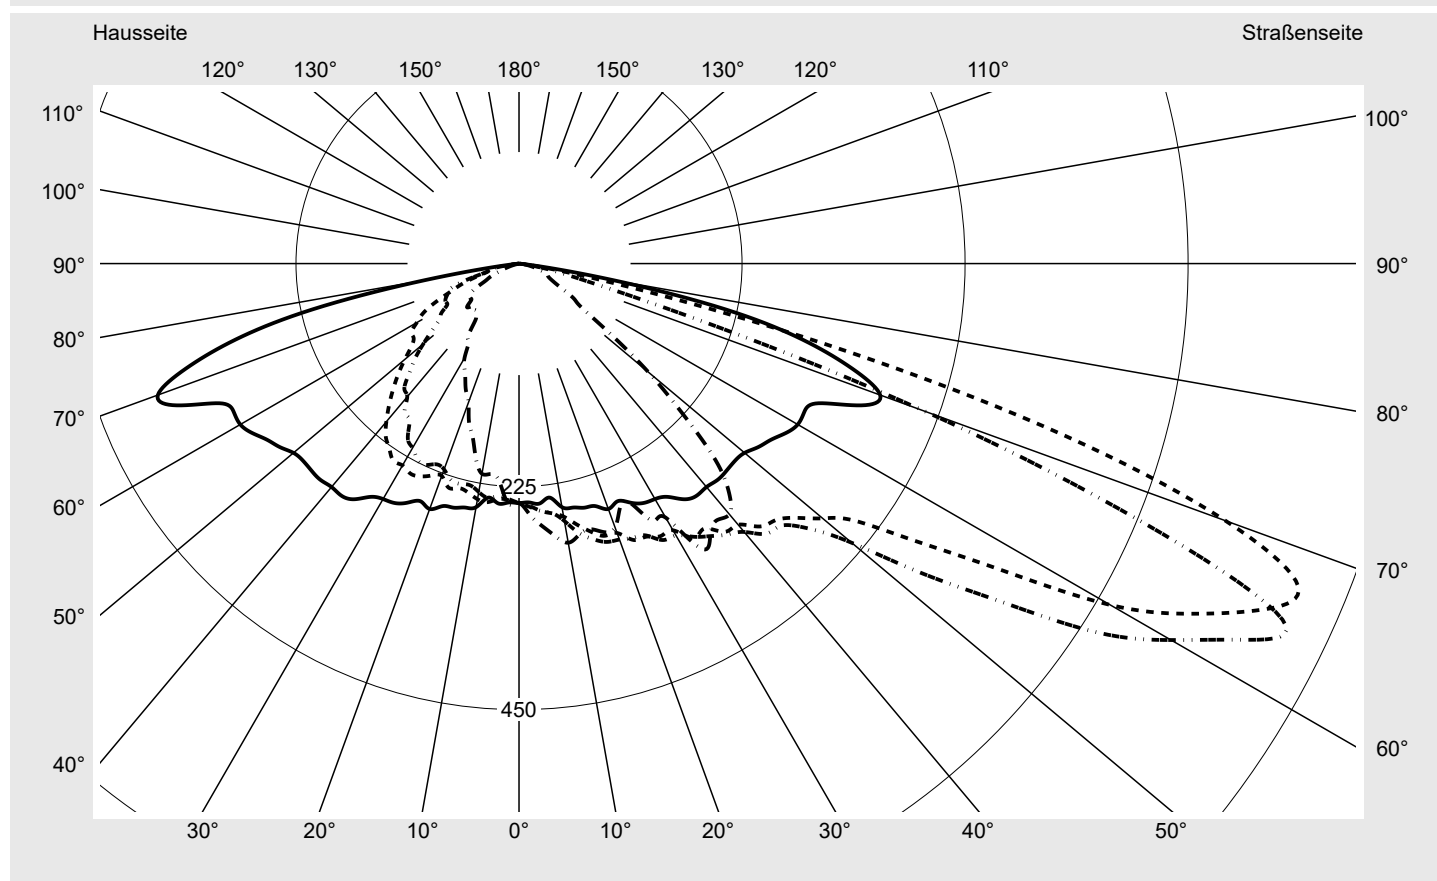

Lichttechnischer Prüfbefund

Familie
Streetlight 21 mini LED

Bestell-Nr.: 5XE2C43T08HB
EAN: 4058352725061

LP-Nummer
59081_770

Ausführung Mastansatz- / Mastaufsatzmontage, Smart Interface oben/unten
Optik asymmetrisch, breit strahlend (ST0.8a)
Abdeckung Einscheibensicherheitsglas (ESG)
Bestückung LED 4000 K | CRI ≥ 70
Betriebsgerät EVG-Smart Interface
Bemessungswerte Nettolichtstrom = 9430 lm
 Systemleistung = 66.0 W
 Lichtausbeute = 142.9 lm/W

Seriendokumentation
18.07.2022

siteco

Lichtstärke in cd/klm

C180-0

C200-20

C205-25

C270-90

Imax: 851 cd/klm

Leuchtenbetriebswirkungsgrade

Eta 100.0%
 Eta 0° - 90° 100.0%
 Eta 90° - 180° 0.0%

Lichtstärkeklasse nach EN13201-2

Klasse: G3
 Imax 70° 826.1
 Imax 80° 99.6
 Imax 90° 0.0
 Imax >90° 0.0
 Imax >95° 0.0

Messbedingungen

DIN EN 13032 und DIN 5032

Lichttechnischer Prüfbefund

Familie Streetlight 21 mini LED	Bestell-Nr.: 5XE2C43T08HB EAN: 4058352725061	LP-Nummer 59081_770
---	---	-------------------------------

Kegelmantelkurven in cd/klm **KMK 67,5°** **KMK 65°** **KMK 62,5°** **KMK 60°** **siteco**