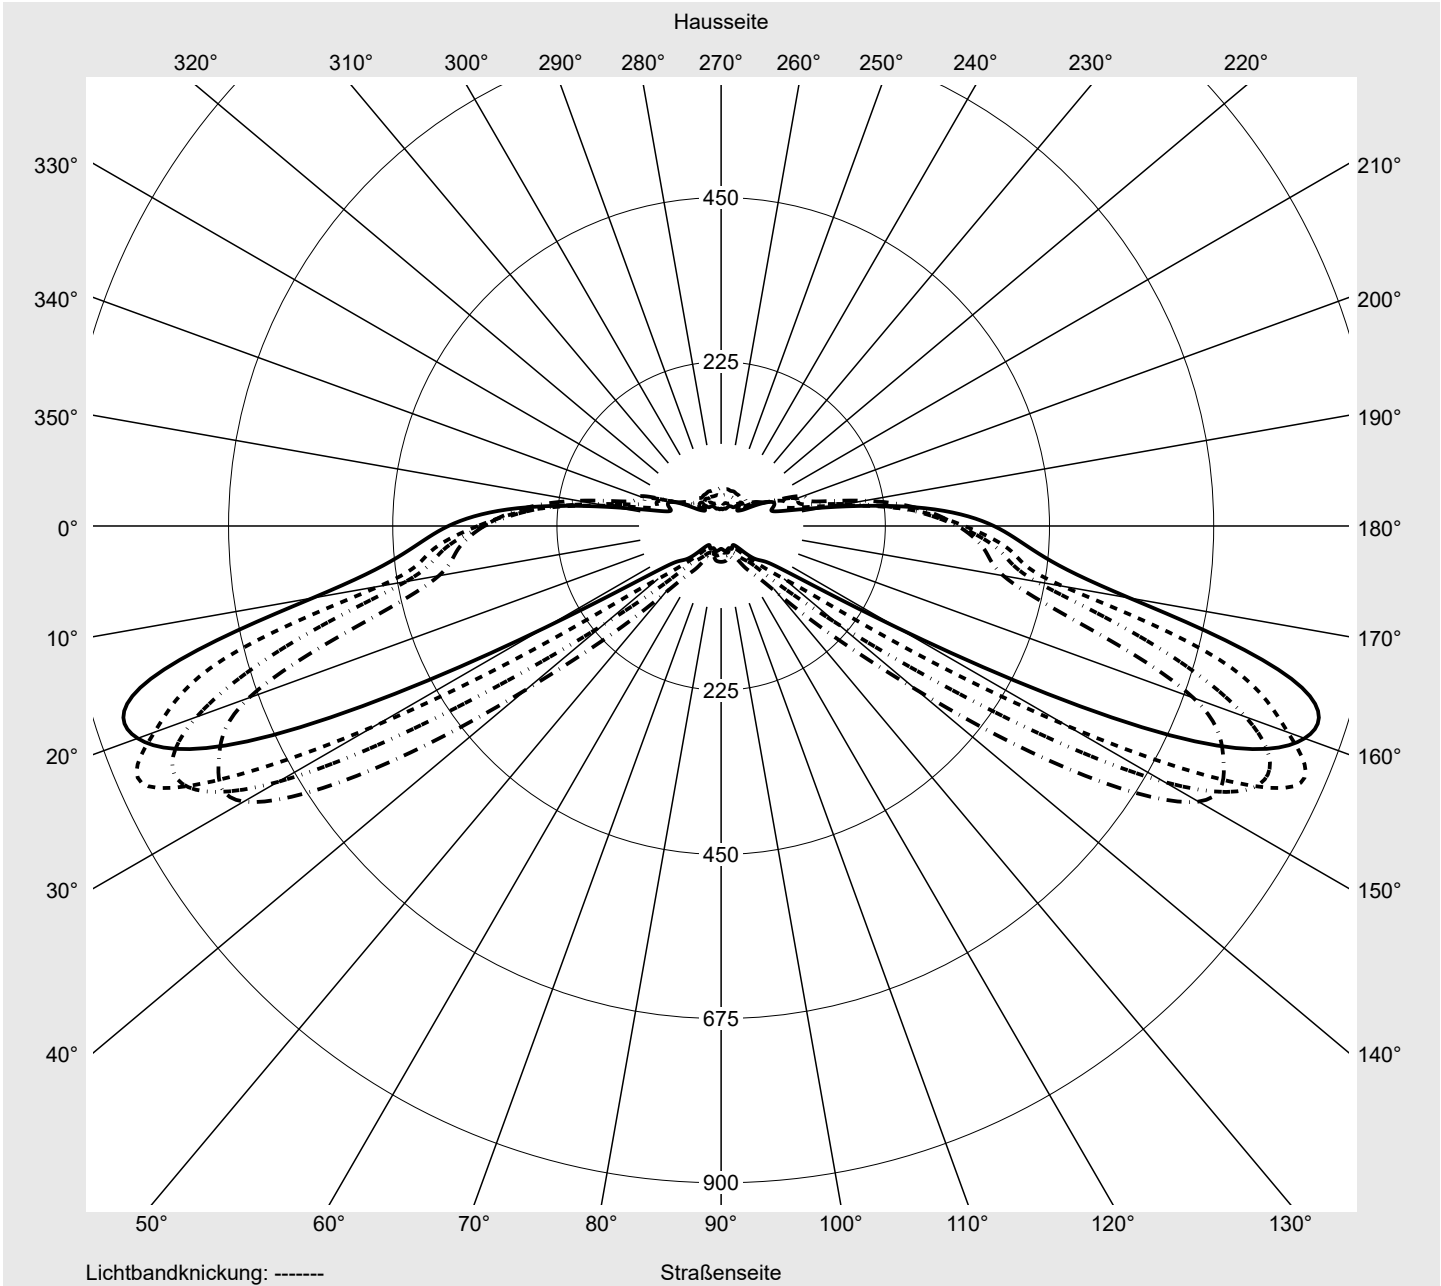

Lichttechnischer Prüfbefund

Familie
Streetlight 21 mini LED

Bestell-Nr.: 5XE2C43T08HB
EAN: 4058352725061

LP-Nummer
59081_770

Ausführung Mastansatz- / Mastaufsatzmontage, Smart Interface oben/unten
Optik asymmetrisch, breit strahlend (ST0.8a)
Abdeckung Einscheibensicherheitsglas (ESG)
Bestückung LED 4000 K | CRI ≥ 70
Betriebsgerät EVG-Smart Interface
Bemessungswerte Nettolichtstrom = 9430 lm
 Systemleistung = 66.0 W
 Lichtausbeute = 142.9 lm/W

Seriendokumentation
18.07.2022

siteco

Lichtstärke in cd/klm

C180-0

C200-20

C205-25

C270-90

Imax: 851 cd/klm

Leuchtenbetriebswirkungsgrade

Eta 100.0%
 Eta 0° - 90° 100.0%
 Eta 90° - 180° 0.0%

Lichtstärkeklasse nach EN13201-2

Klasse: G3
 Imax 70° 826.1
 Imax 80° 99.6
 Imax 90° 0.0
 Imax >90° 0.0
 Imax >95° 0.0

Messbedingungen

DIN EN 13032 und DIN 5032

Lichttechnischer Prüfbefund

Familie Streetlight 21 mini LED	Bestell-Nr.: 5XE2C43T08HB EAN: 4058352725061	LP-Nummer 59081_770
---	---	-------------------------------

Kegelmantelkurven in cd/klm **KMK 67,5°** **KMK 65°** **KMK 62,5°** **KMK 60°** **siteco**