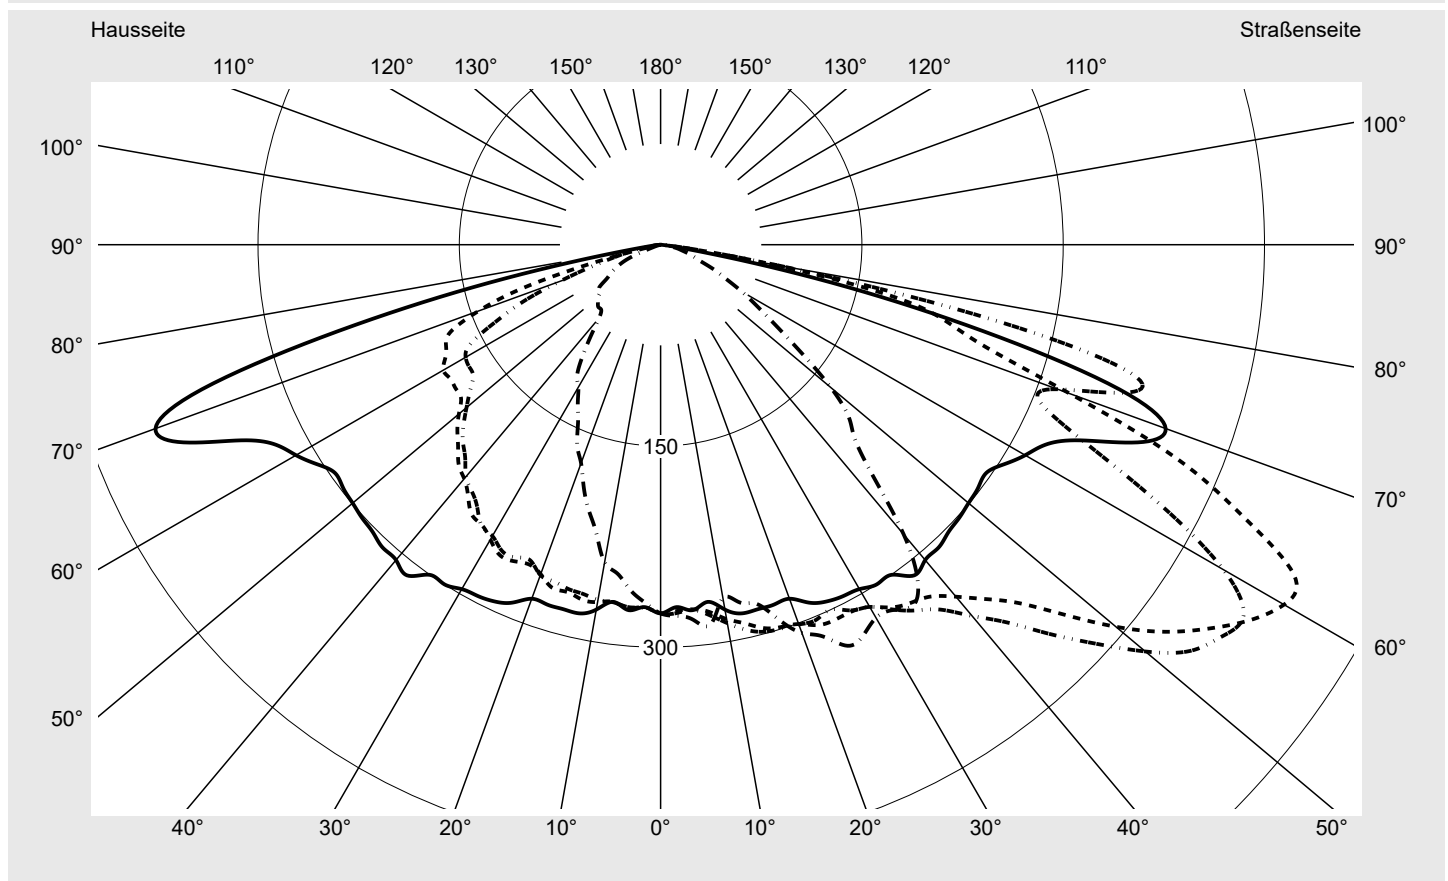

Lichttechnischer Prüfbefund

Familie
Streetlight 21 mini LED

Bestell-Nr.: 5XE2C43T08JB
EAN: 4058352725078

LP-Nummer
59082_68

Ausführung Mastansatz- / Mastaufsatzmontage, Smart Interface oben/unten

Optik asymmetrisch, breit strahlend (ST0.8a G)

Abdeckung Einscheibensicherheitsglas (ESG)

Bestückung LED 4000 K | CRI \geq 70

Betriebsgerät EVG-Smart Interface

Bemessungswerte Nettolichtstrom = 13390 lm
Systemleistung = 87.3 W
Lichtausbeute = 153.4 lm/W

Seriendokumentation
23.08.2022

sitEco

Lichtstärke in cd/klm

C180-0

C195-15

C200-20

C270-90

Imax: 536 cd/klm

Leuchtenbetriebswirkungsgrade

Eta	100.0%
Eta 0° - 90°	100.0%
Eta 90° - 180°	0.0%

Lichtstärkeklasse nach EN13201-2

Klasse:	G4
Imax 70°	493.9
Imax 80°	97.8
Imax 90°	0.0
Imax >90°	0.0
Imax >95°	0.0

Messbedingungen