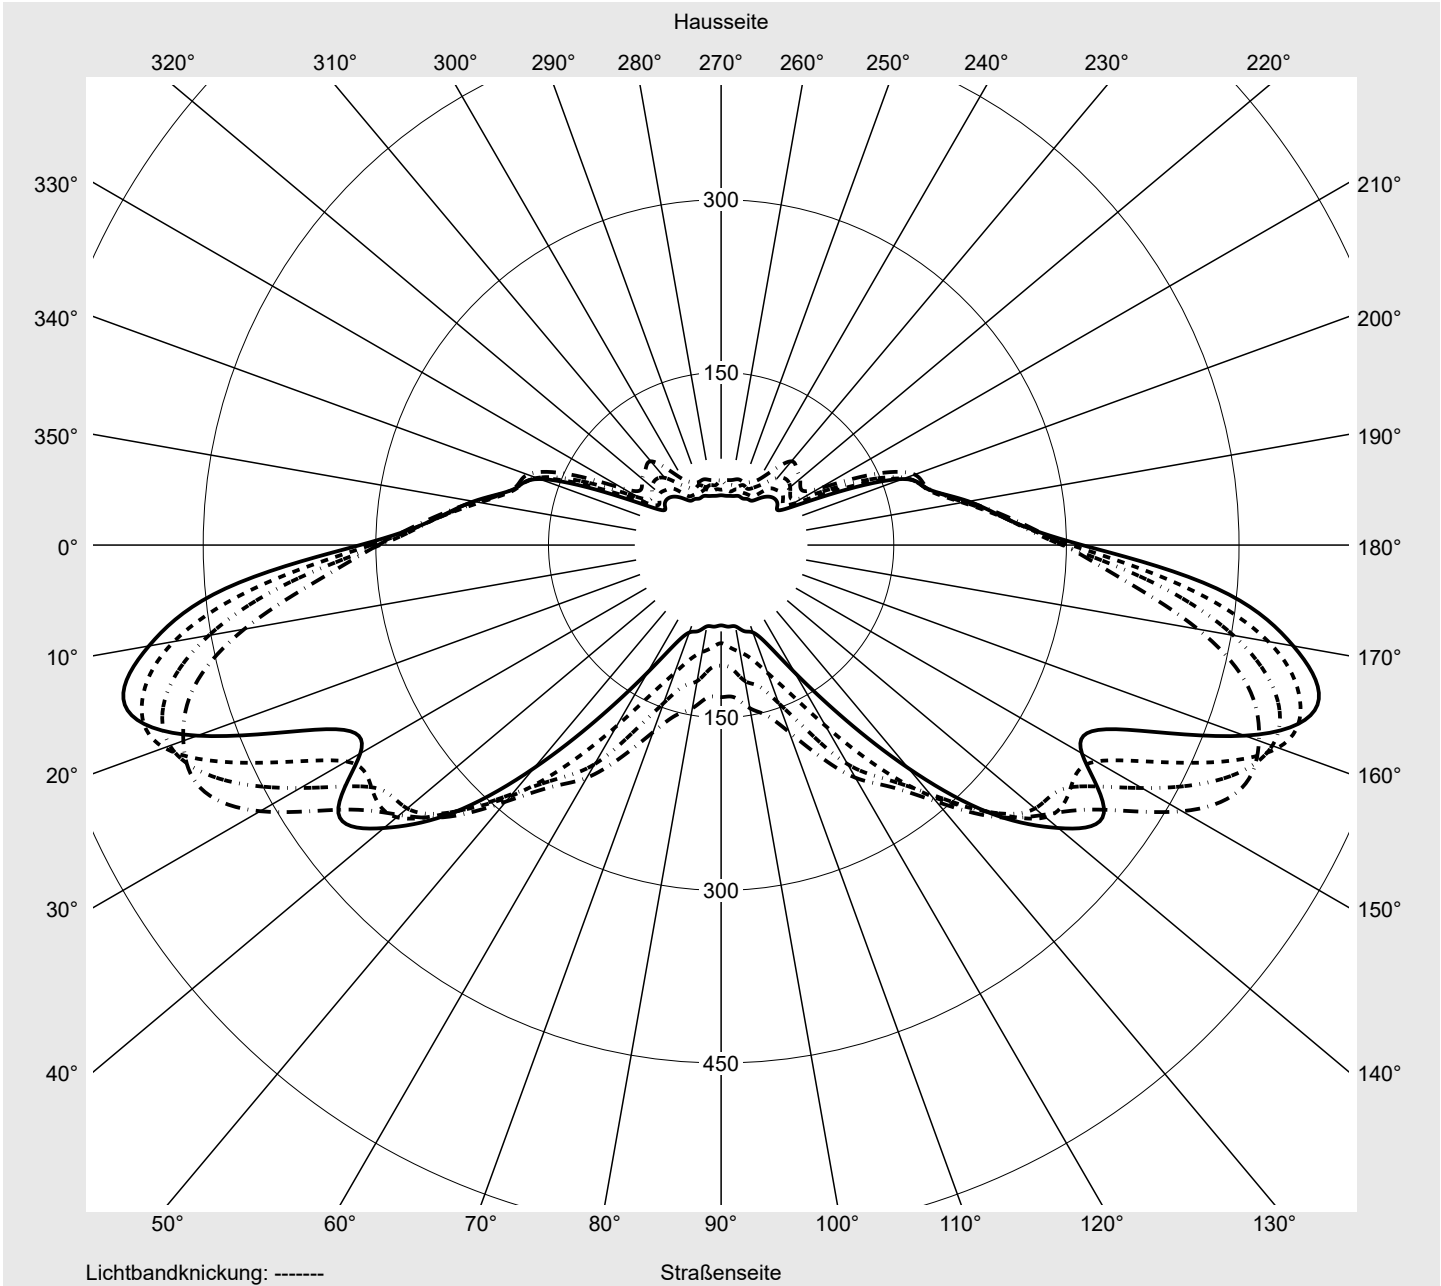

Lichttechnischer Prüfbefund

Familie
Streetlight 21 mini LED

Bestell-Nr.: 5XE2C43T08JB
EAN: 4058352725078

LP-Nummer
59082_68

Ausführung Mastansatz- / Mastaufsatzmontage, Smart Interface oben/unten

Optik asymmetrisch, breit strahlend (ST0.8a G)

Leuchtenbetriebswirkungsgrade

Eta	100.0%
Eta 0° - 90°	100.0%
Eta 90° - 180°	0.0%

Lichtstärkeklasse nach EN13201-2

Klasse:	G4
Imax 70°	493.9
Imax 80°	97.8
Imax 90°	0.0
Imax >90°	0.0
Imax >95°	0.0

Messbedingungen

DIN EN 13032 und DIN 5032

Lichttechnischer Prüfbefund

Familie Streetlight 21 mini LED	Bestell-Nr.: 5XE2C43T08JB EAN: 4058352725078	LP-Nummer 59082_68
---	---	------------------------------

Kegelmantelkurven in cd/klm **KMK 60°** **KMK 57.5°** **KMK 55°** **KMK 52.5°** **siteco**