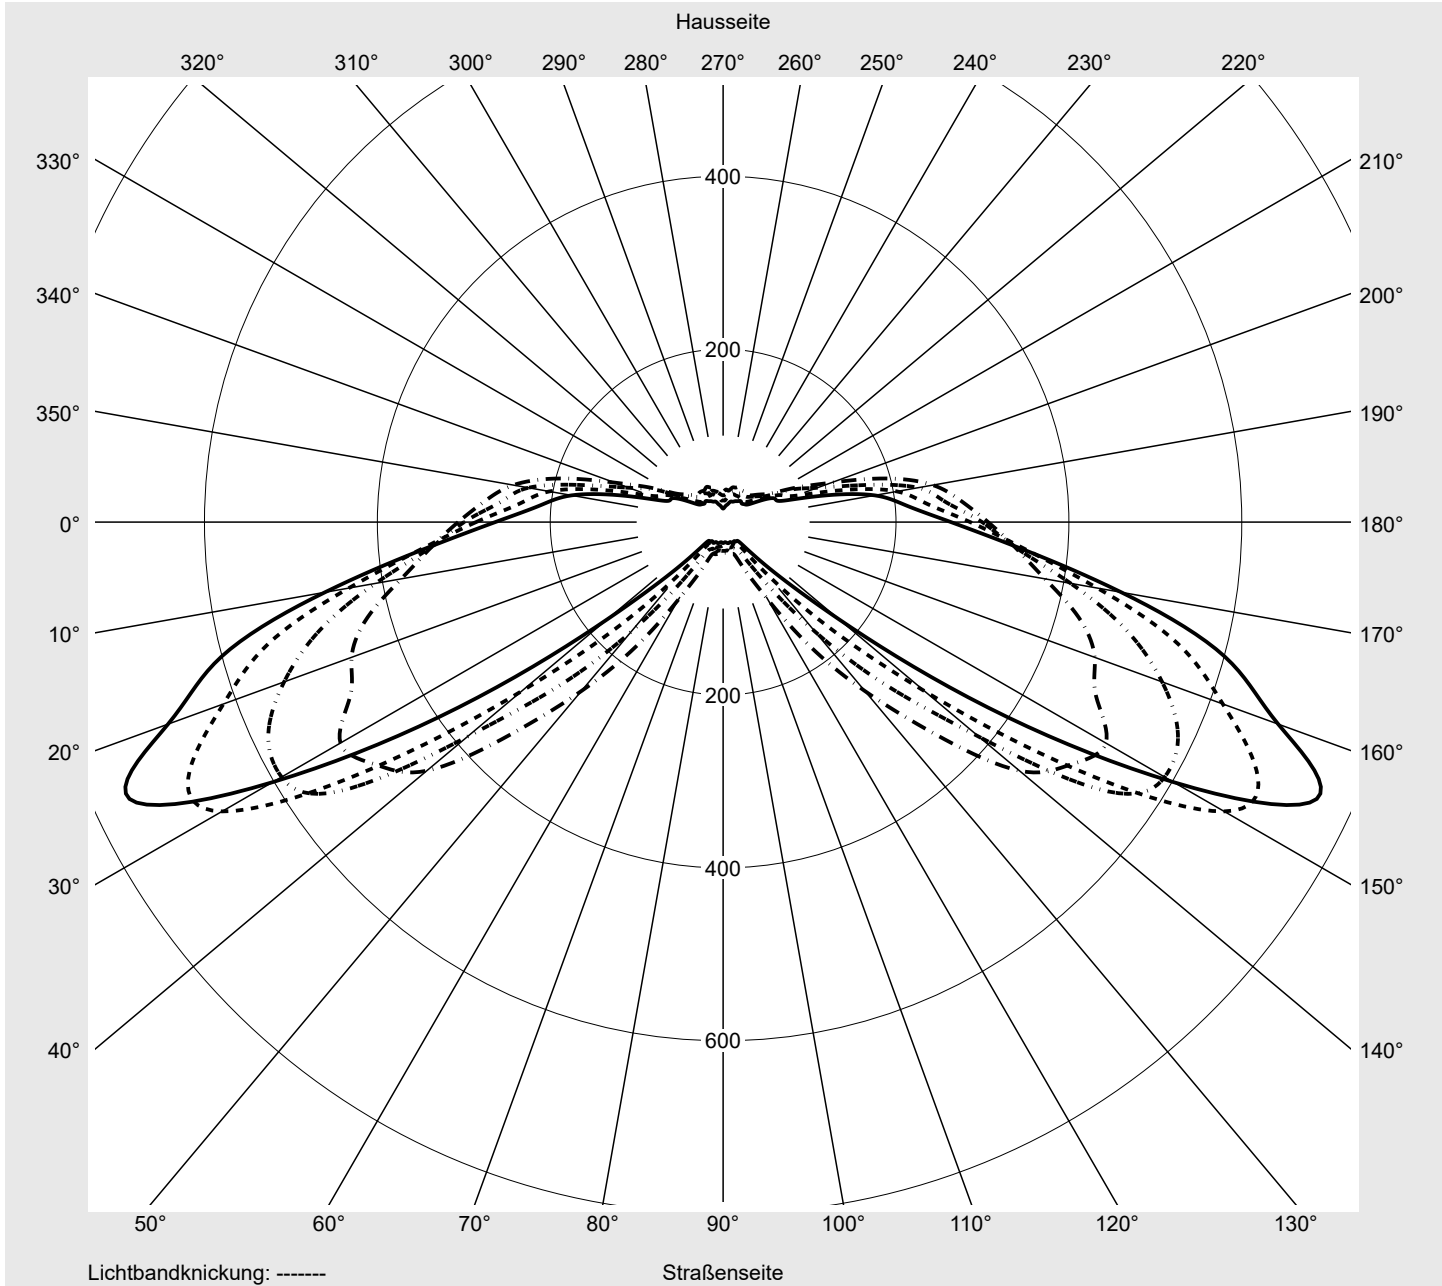

Lichttechnischer Prüfbefund

Familie
Streetlight 21 mini LED

Bestell-Nr.: 5XE2D23T08HB
EAN: 4058352725122

LP-Nummer
59076_794

Ausführung Mastansatz- / Mastaufsatzmontage, Smart Interface oben/unten
Optik asymmetrisch, breit strahlend (ST1.0a)
Abdeckung Einscheibensicherheitsglas (ESG)
Bestückung LED 2200 K | CRI ≥ 70
Betriebsgerät EVG-Smart Interface
Bemessungswerte Nettolichtstrom = 7490 lm
 Systemleistung = 66.0 W
 Lichtausbeute = 113.5 lm/W

Seriendokumentation
18.07.2022

sitEco

Lichtstärke in cd/klm

C180-0

C205-25

C210-30

C270-90

Imax: 758 cd/klm

Leuchtenbetriebswirkungsgrade

Eta 100.0%
 Eta 0° - 90° 100.0%
 Eta 90° - 180° 0.0%

Lichtstärkeklasse nach EN13201-2

Klasse: G3
 Imax 70° 757.8
 Imax 80° 95.1
 Imax 90° 0.0
 Imax >90° 0.0
 Imax >95° 0.0

Messbedingungen

DIN EN 13032 und DIN 5032

Lichttechnischer Prüfbefund

Familie Streetlight 21 mini LED	Bestell-Nr.: 5XE2D23T08HB EAN: 4058352725122	LP-Nummer 59076_794
---	---	-------------------------------

Kegelmantelkurven in cd/klm **KMK 70°** **KMK 67,5°** **KMK 65°** **KMK 62,5°** **siteco**