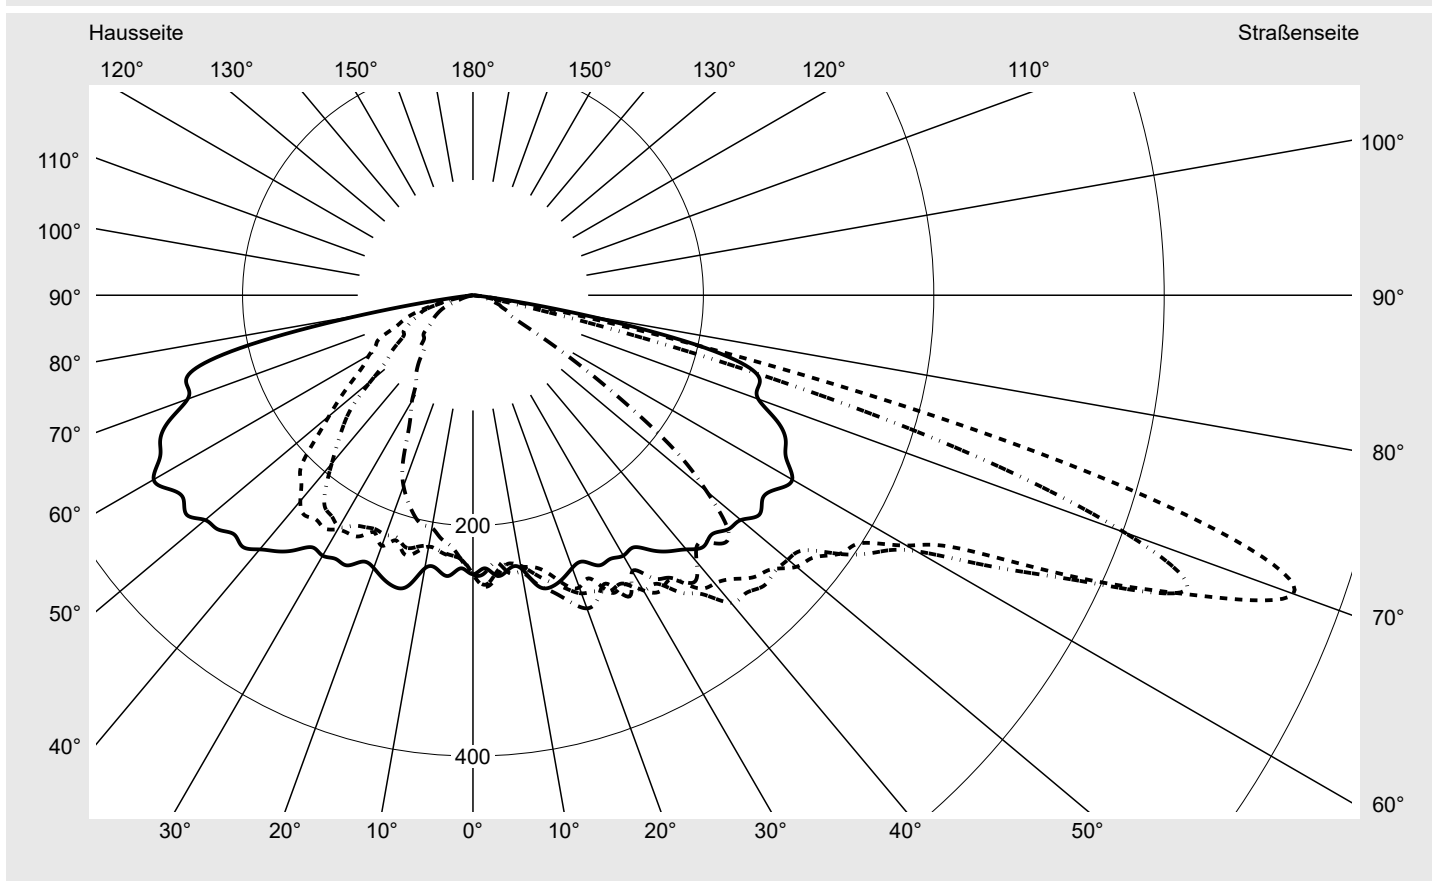

Lichttechnischer Prüfbefund

Familie
Streetlight 21 mini LED

Bestell-Nr.: 5XE2D23T08HB
EAN: 4058352725122

LP-Nummer
59076_794

Ausführung Mastansatz- / Mastaufsatzmontage, Smart Interface oben/unten
Optik asymmetrisch, breit strahlend (ST1.0a)
Abdeckung Einscheibensicherheitsglas (ESG)
Bestückung LED 2200 K | CRI ≥ 70
Betriebsgerät EVG-Smart Interface
Bemessungswerte Nettolichtstrom = 7490 lm
 Systemleistung = 66.0 W
 Lichtausbeute = 113.5 lm/W

Seriendokumentation
18.07.2022

sitEco

Lichtstärke in cd/klm

C180-0

C205-25

C210-30

C270-90

Imax: 758 cd/klm

Leuchtenbetriebswirkungsgrade

Eta 100.0%
 Eta 0° - 90° 100.0%
 Eta 90° - 180° 0.0%

Lichtstärkeklasse nach EN13201-2

Klasse: G3
 Imax 70° 757.8
 Imax 80° 95.1
 Imax 90° 0.0
 Imax >90° 0.0
 Imax >95° 0.0

Messbedingungen

DIN EN 13032 und DIN 5032

Lichttechnischer Prüfbefund

Familie Streetlight 21 mini LED	Bestell-Nr.: 5XE2D23T08HB EAN: 4058352725122	LP-Nummer 59076_794
---	---	-------------------------------

Kegelmantelkurven in cd/klm **KMK 70°** **KMK 67,5°** **KMK 65°** **KMK 62,5°** **siteco**