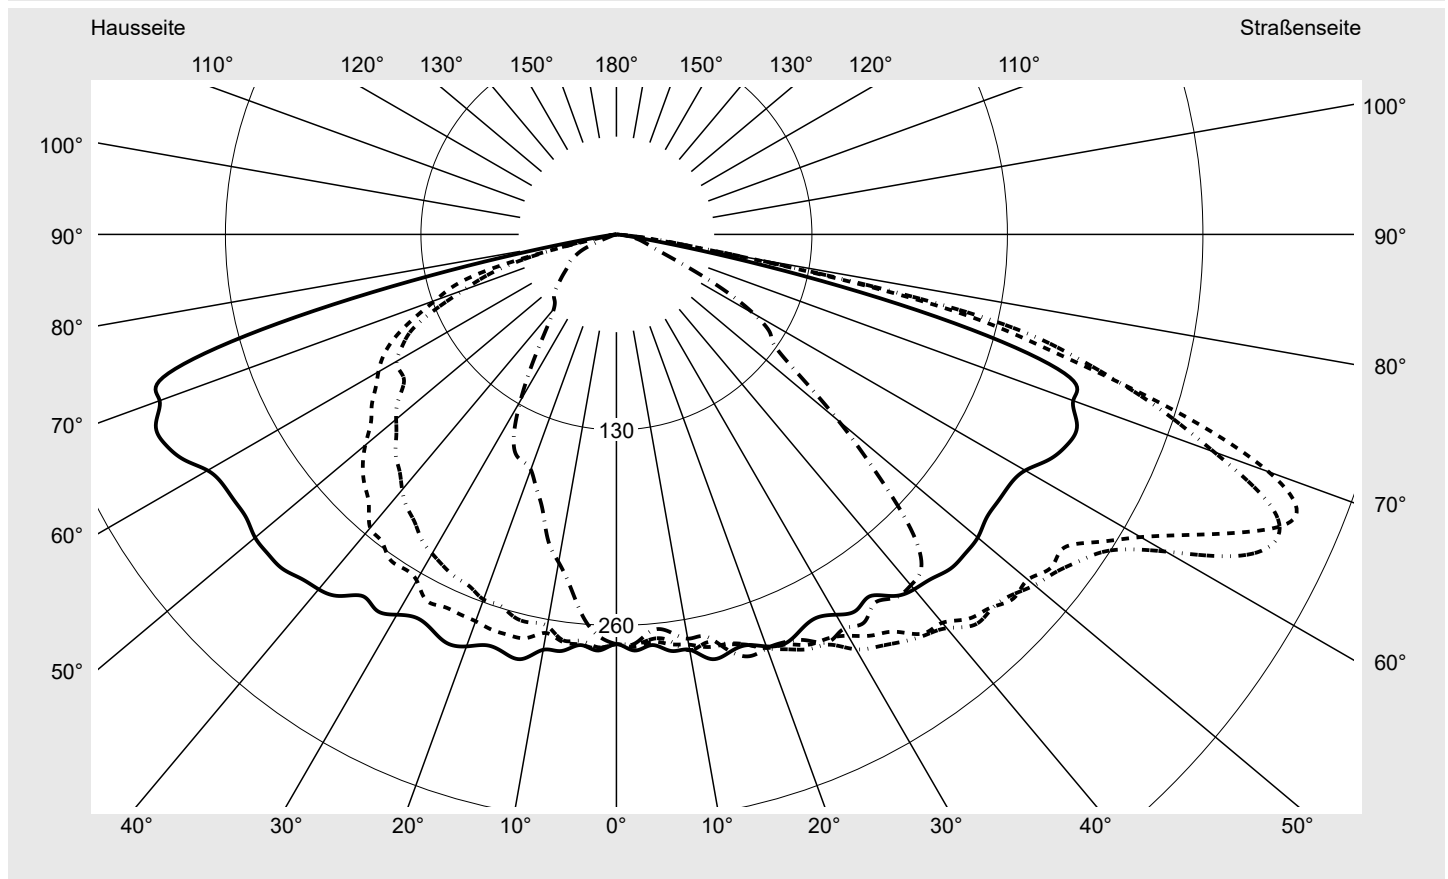

## Lichttechnischer Prüfbefund

**Familie**  
**Streetlight 21 mini LED**

**Bestell-Nr.: 5XE2D33S08JB**  
**EAN: 4058352681695**

**LP-Nummer**  
**59078\_62**

**Ausführung** Mastansatz- / Mastaufsatzmontage, Smart Interface oben  
**Optik** asymmetrisch, breit strahlend (ST1.0a G)  
**Abdeckung** Einscheibensicherheitsglas (ESG)  
**Bestückung** LED 3000 K | CRI ≥ 70  
**Betriebsgerät** EVG-Smart Interface  
**Bemessungswerte** Nettolichtstrom = 12830 lm  
Systemleistung = 87.3 W  
Lichtausbeute = 147 lm/W

**Seriendokumentation**  
**23.08.2022**

**siteco**

**Lichtstärke in cd/klm**

**C180-0**

**C195-15**

**C200-20**

**C270-90**

**Imax: 489 cd/klm**

**Leuchtenbetriebswirkungsgrade**

Eta	100.0%
Eta 0° - 90°	100.0%
Eta 90° - 180°	0.0%

**Lichtstärkeklasse nach EN13201-2**

Klasse:	G4
Imax 70°	461.5
Imax 80°	96.1
Imax 90°	0.0
Imax >90°	0.0
Imax >95°	0.0

**Messbedingungen**