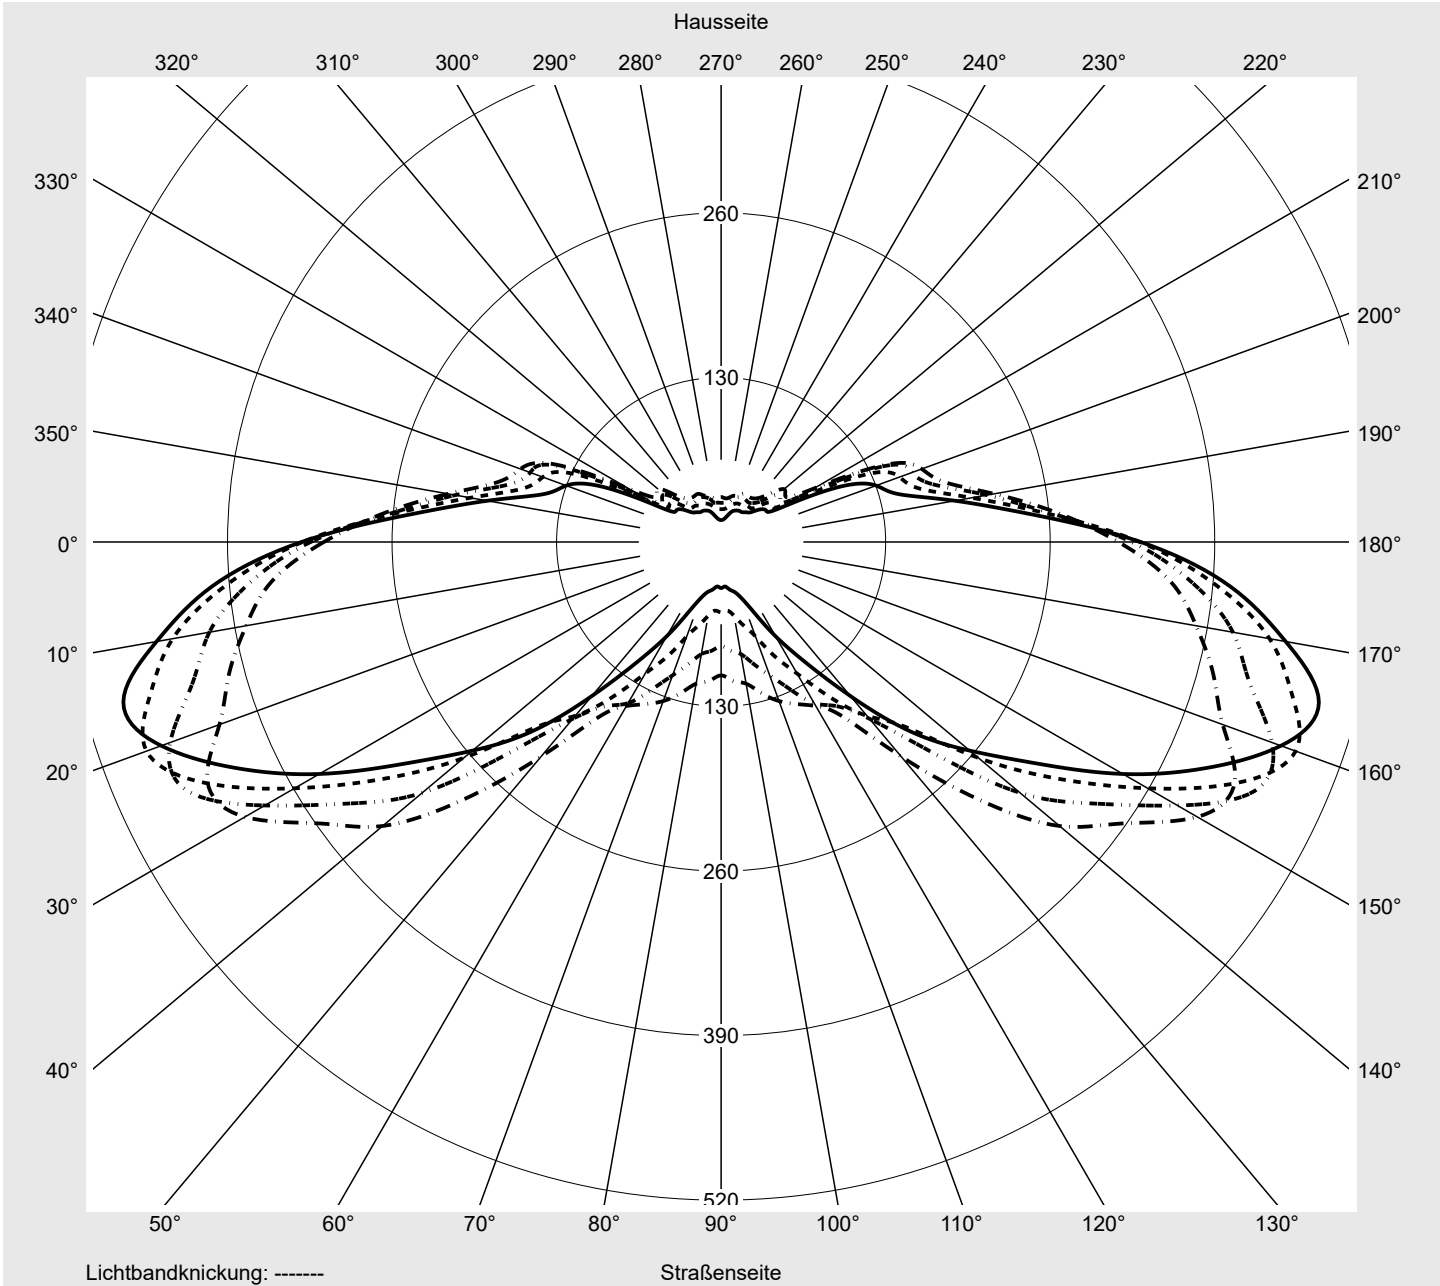

## Lichttechnischer Prüfbefund

**Familie**  
**Streetlight 21 mini LED**

**Bestell-Nr.: 5XE2D33S08JB**  
**EAN: 4058352681695**

**LP-Nummer**  
**59078\_62**

**Ausführung** Mastansatz- / Mastaufsatzmontage, Smart Interface oben  
**Optik** asymmetrisch, breit strahlend (ST1.0a G)  
**Abdeckung** Einscheibensicherheitsglas (ESG)  
**Bestückung** LED 3000 K | CRI ≥ 70  
**Betriebsgerät** EVG-Smart Interface  
**Bemessungswerte** Nettolichtstrom = 12830 lm  
Systemleistung = 87.3 W  
Lichtausbeute = 147 lm/W

**Leuchtenbetriebswirkungsgrade**

Eta	100.0%
Eta 0° - 90°	100.0%
Eta 90° - 180°	0.0%

**Lichtstärkeklasse nach EN13201-2**

Klasse:	G4
Imax 70°	461.5
Imax 80°	96.1
Imax 90°	0.0
Imax >90°	0.0
Imax >95°	0.0

**Messbedingungen**

DIN EN 13032 und DIN 5032

**Lichttechnischer Prüfbefund**

<b>Familie</b> Streetlight 21 mini LED	<b>Bestell-Nr.:</b> 5XE2D33S08JB <b>EAN:</b> 4058352681695	<b>LP-Nummer</b> 59078_62
-------------------------------------------	---------------------------------------------------------------	------------------------------

**Kegelmantelkurven in cd/klm**

**KMK 67,5°**   **KMK 65°**   **KMK 62,5°**   **KMK 60°**