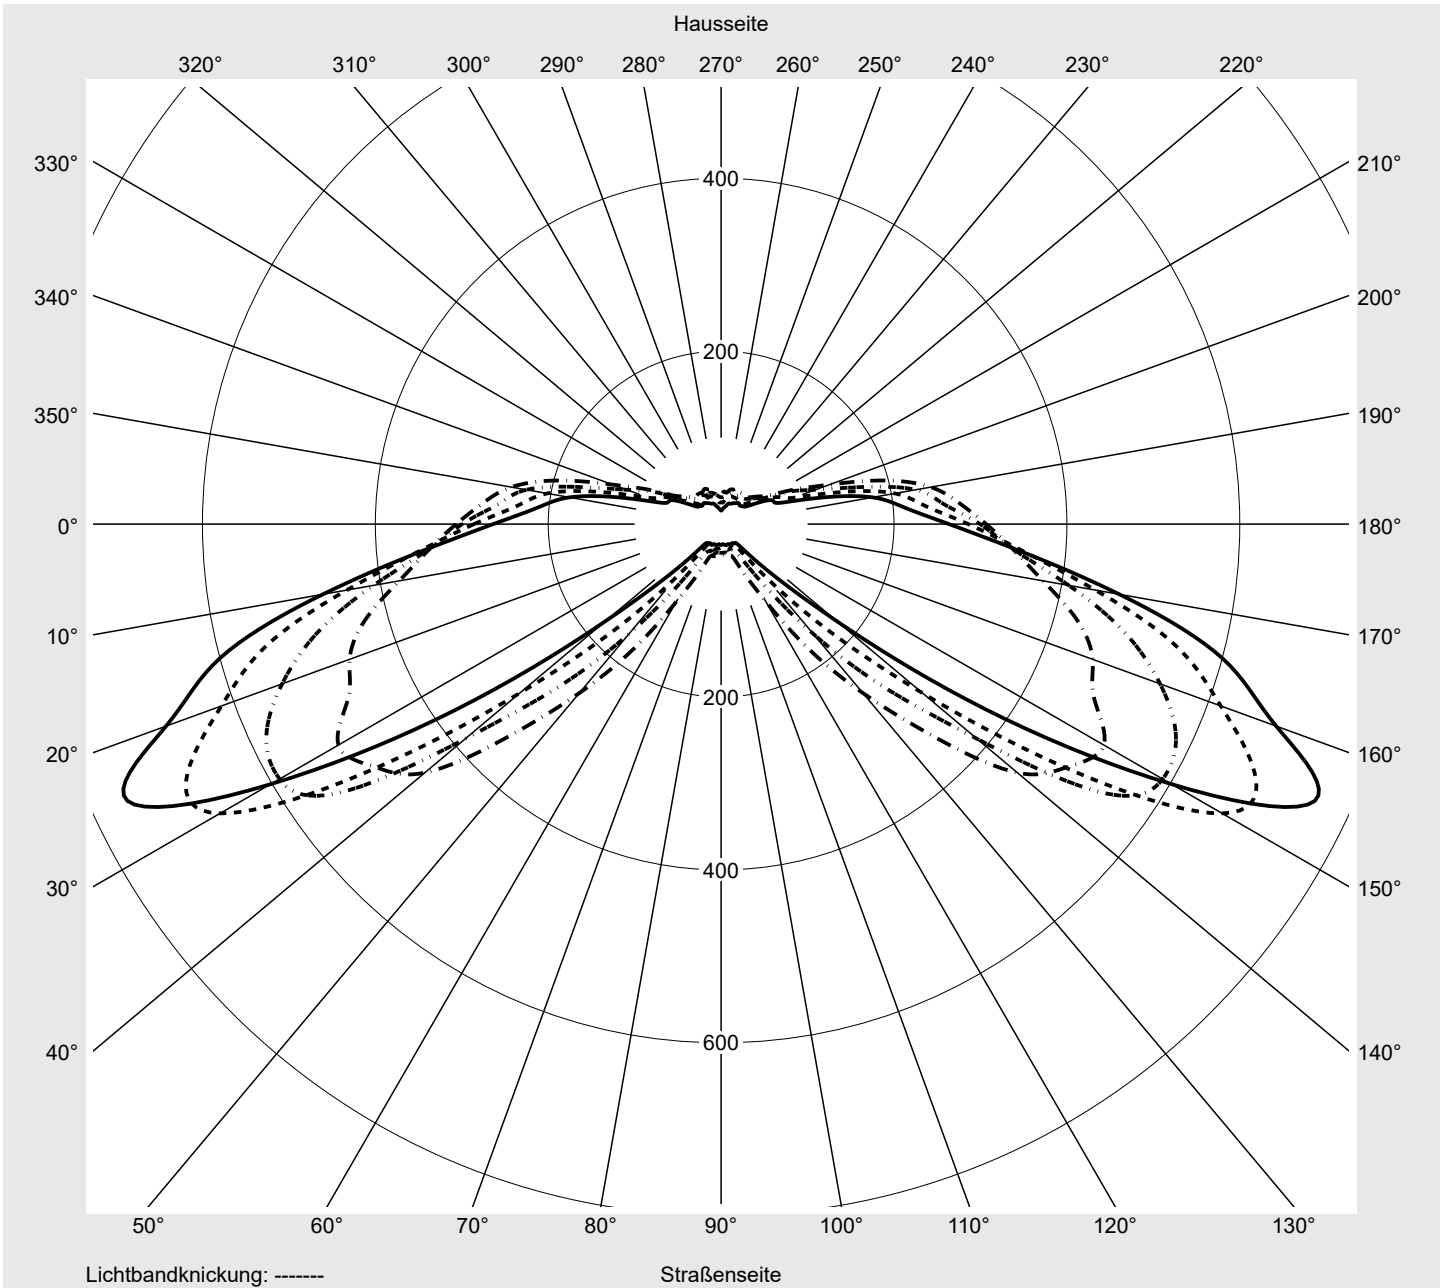

Lichttechnischer Prüfbefund

Familie
Streetlight 21 mini LED

Bestell-Nr.: 5XE2D33T08GB
EAN: 4058352681718

LP-Nummer
59076_790

Ausführung Mastansatz- / Mastaufsatzmontage, Smart Interface oben/unten
Optik asymmetrisch, breit strahlend (ST1.0a)
Abdeckung Einscheibensicherheitsglas (ESG)
Bestückung LED 3000 K | CRI ≥ 70
Betriebsgerät EVG-Smart Interface
Bemessungswerte Nettolichtstrom = 5940 lm
Systemleistung = 40.4 W
Lichtausbeute = 147 lm/W

Seriendokumentation
18.07.2022

siteco

Lichtstärke in cd/klm

C180-0

C205-25

C210-30

C270-90

Imax: 758 cd/klm

Leuchtenbetriebswirkungsgrade

Eta 100.0%
Eta 0° - 90° 100.0%
Eta 90° - 180° 0.0%

Lichtstärkeklasse nach EN13201-2

Klasse: G3
Imax 70° 757.8
Imax 80° 95.1
Imax 90° 0.0
Imax >90° 0.0
Imax >95° 0.0

Messbedingungen

DIN EN 13032 und DIN 5032

Lichttechnischer Prüfbefund

Familie Streetlight 21 mini LED	Bestell-Nr.: 5XE2D33T08GB EAN: 4058352681718	LP-Nummer 59076_790
---	---	-------------------------------

Kegelmantelkurven in cd/klm **KMK 70°** **KMK 67,5°** **KMK 65°** **KMK 62,5°** **siteco**