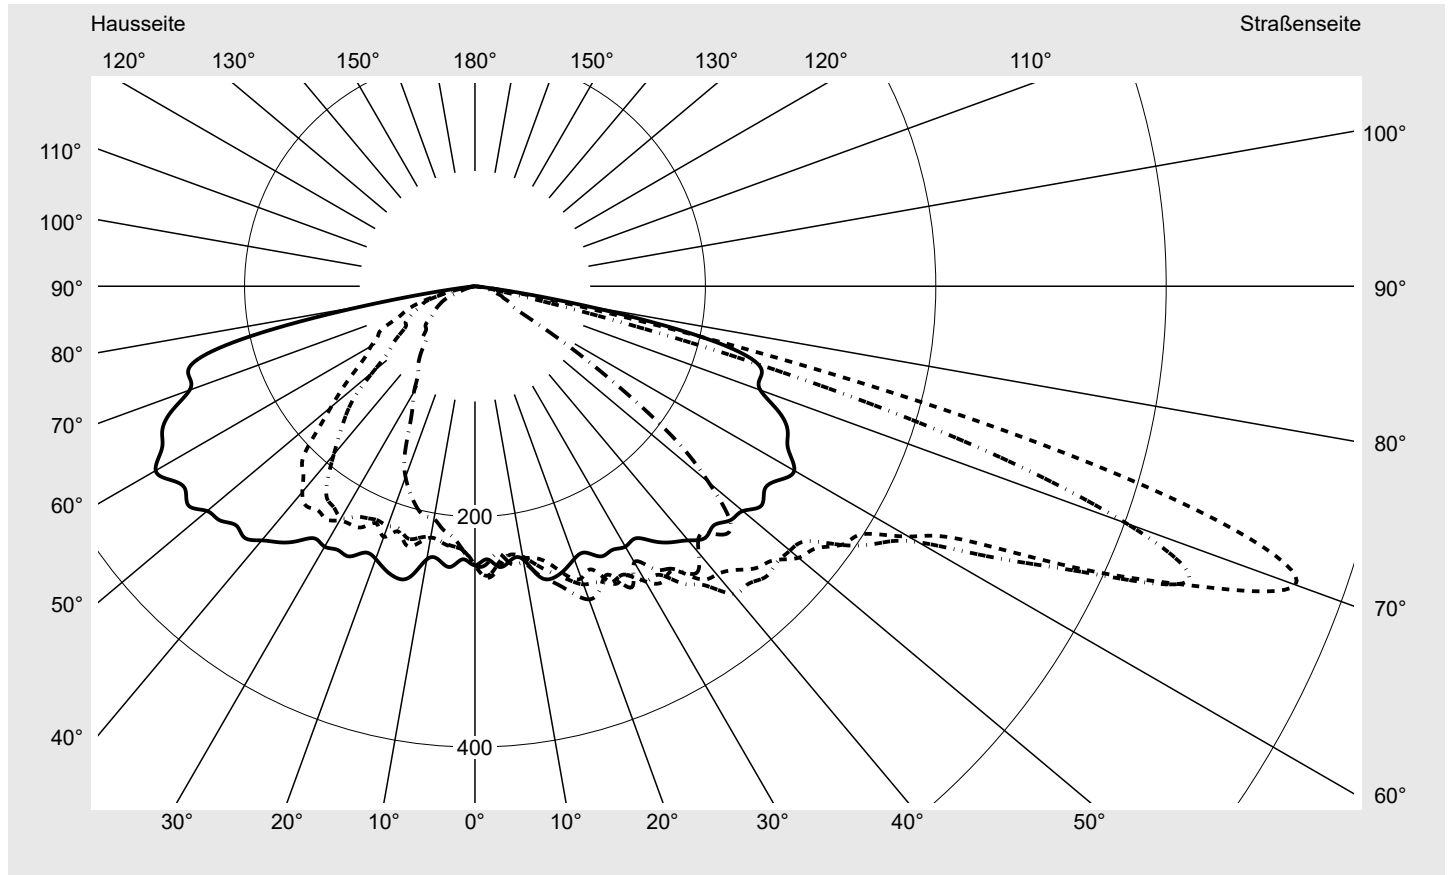

Lichttechnischer Prüfbefund

Familie
Streetlight 21 mini LED

Bestell-Nr.: 5XE2D33T08GB
EAN: 4058352681718

LP-Nummer
59076_790

Ausführung Mastansatz- / Mastaufsatzmontage, Smart Interface oben/unten
Optik asymmetrisch, breit strahlend (ST1.0a)
Abdeckung Einscheibensicherheitsglas (ESG)
Bestückung LED 3000 K | CRI ≥ 70
Betriebsgerät EVG-Smart Interface
Bemessungswerte Nettolichtstrom = 5940 lm
Systemleistung = 40.4 W
Lichtausbeute = 147 lm/W

Seriendokumentation
18.07.2022

siteco

Lichtstärke in cd/klm

C180-0

C205-25

C210-30

C270-90

Imax: 758 cd/klm

Leuchtenbetriebswirkungsgrade

Eta 100.0%
Eta 0° - 90° 100.0%
Eta 90° - 180° 0.0%

Lichtstärkeklasse nach EN13201-2

Klasse: G3
Imax 70° 757.8
Imax 80° 95.1
Imax 90° 0.0
Imax >90° 0.0
Imax >95° 0.0

Messbedingungen

DIN EN 13032 und DIN 5032

Lichttechnischer Prüfbefund

Familie Streetlight 21 mini LED	Bestell-Nr.: 5XE2D33T08GB EAN: 4058352681718	LP-Nummer 59076_790
---	---	-------------------------------

Kegelmantelkurven in cd/klm **KMK 70°** **KMK 67,5°** **KMK 65°** **KMK 62,5°** **siteco**