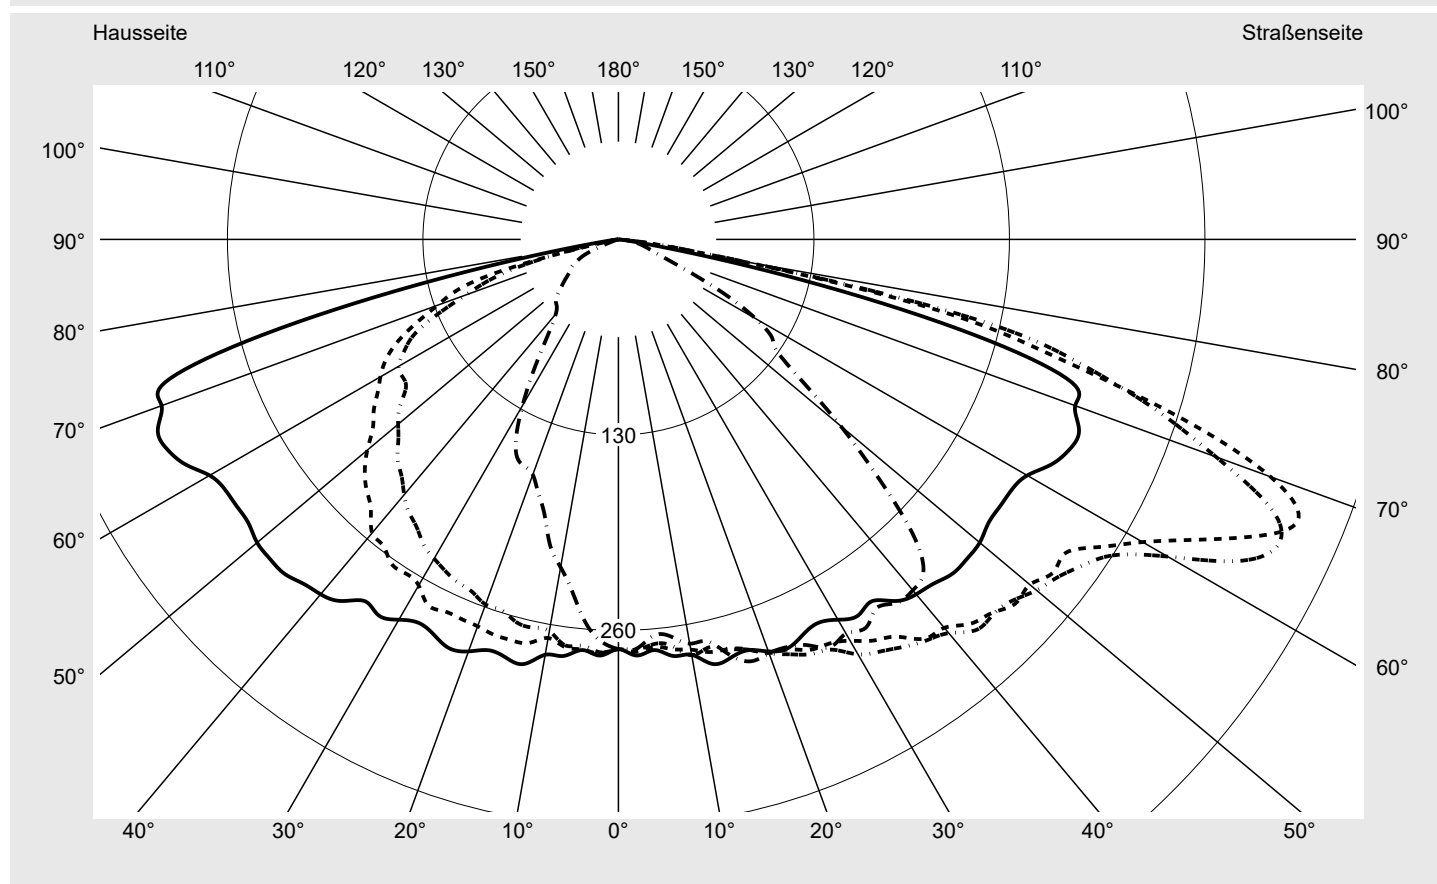

Lichttechnischer Prüfbefund

Familie
Streetlight 21 mini LED

Bestell-Nr.: 5XE2D33T08JB
EAN: 4058352681756

LP-Nummer
59078_67

Ausführung Mastansatz- / Mastaufsatzmontage, Smart Interface oben/unten
Optik asymmetrisch, breit strahlend (ST1.0a G)
Abdeckung Einscheibensicherheitsglas (ESG)
Bestückung LED 3000 K | CRI ≥ 70
Betriebsgerät EVG-Smart Interface
Bemessungswerte Nettolichtstrom = 12830 lm
 Systemleistung = 87.3 W
 Lichtausbeute = 147 lm/W

Seriendokumentation
23.08.2022

siteco

Lichtstärke in cd/klm

C180-0

C195-15

C200-20

C270-90

Imax: 489 cd/klm

Leuchtenbetriebswirkungsgrade

Eta 100.0%
 Eta 0° - 90° 100.0%
 Eta 90° - 180° 0.0%

Lichtstärkeklasse nach EN13201-2

Klasse: G4
 Imax 70° 461.5
 Imax 80° 96.1
 Imax 90° 0.0
 Imax >90° 0.0
 Imax >95° 0.0

Messbedingungen

DIN EN 13032 und DIN 5032

Lichttechnischer Prüfbefund

Familie Streetlight 21 mini LED	Bestell-Nr.: 5XE2D33T08JB EAN: 4058352681756	LP-Nummer 59078_67
---	---	------------------------------

Kegelmantelkurven in cd/klm **KMK 67,5°** **KMK 65°** **KMK 62,5°** **KMK 60°** **siteco**