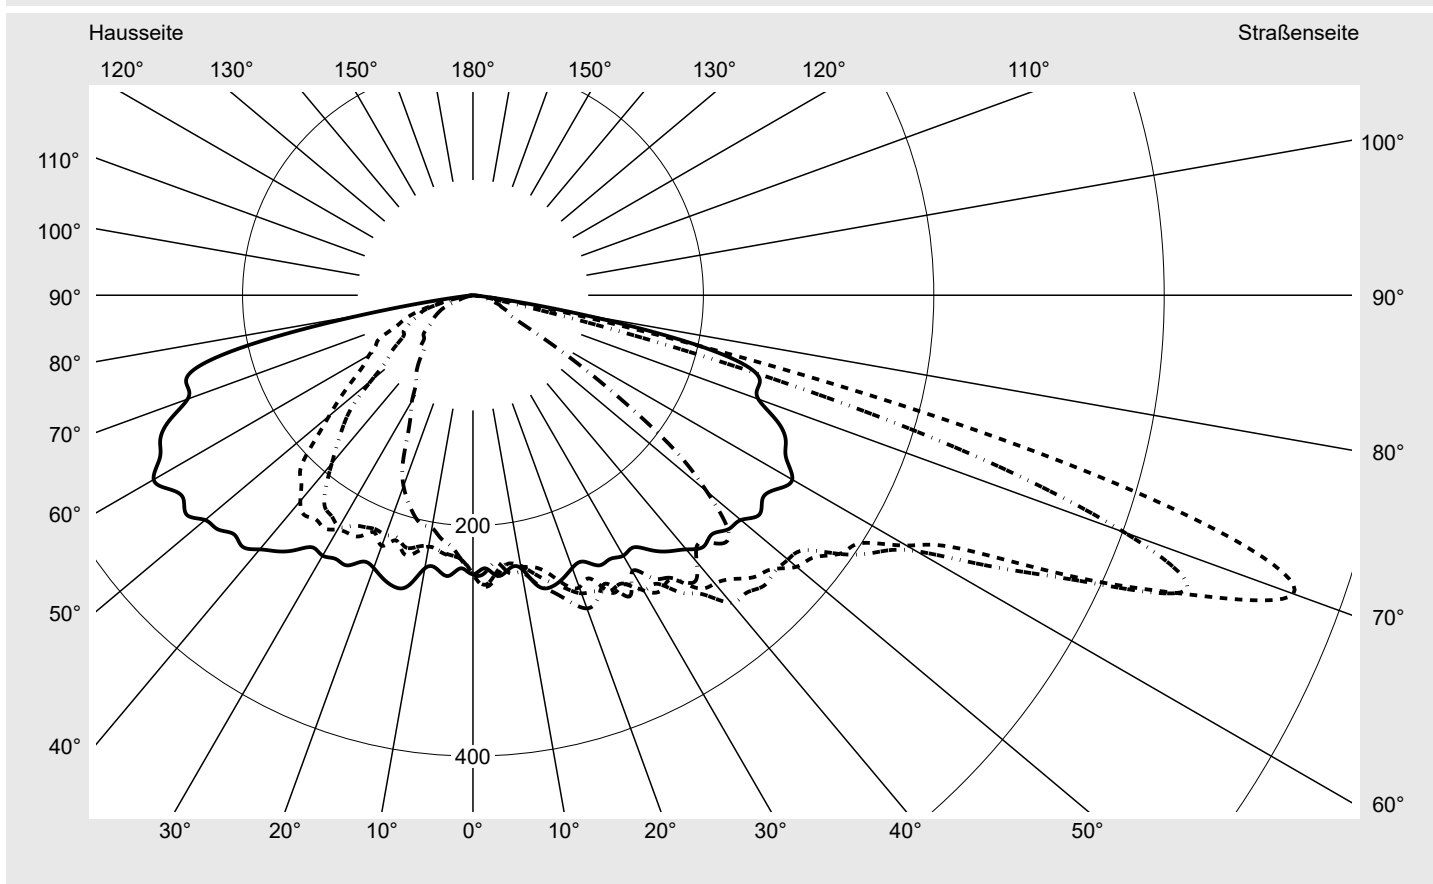

Seriendokumentation
18.07.2022

siteco

Lichtstärke in cd/klm

C180-0

C205-25

C210-30

C270-90

Imax: 758 cd/klm

Leuchtenbetriebswirkungsgrade

Eta 100.0%

Eta 0° - 90° 100.0%

Eta 90° - 180° 0.0%

Lichtstärkeklasse nach EN13201-2

Klasse: G3

Imax 70° 757.8

Imax 80° 95.1

Kegelmantelkurven in cd/klm **KMK 70°** **KMK 67,5°** **KMK 65°** **KMK 62,5°** **siteco**

Lichttechnischer Prüfbefund

Familie Streetlight 21 mini LED	Bestell-Nr.: 5XE2D43S08GB EAN: 4058352725238	LP-Nummer 59076_776
Wertetabelle Lichtstärkemessung		Maximale Lichtstärke
		siteco