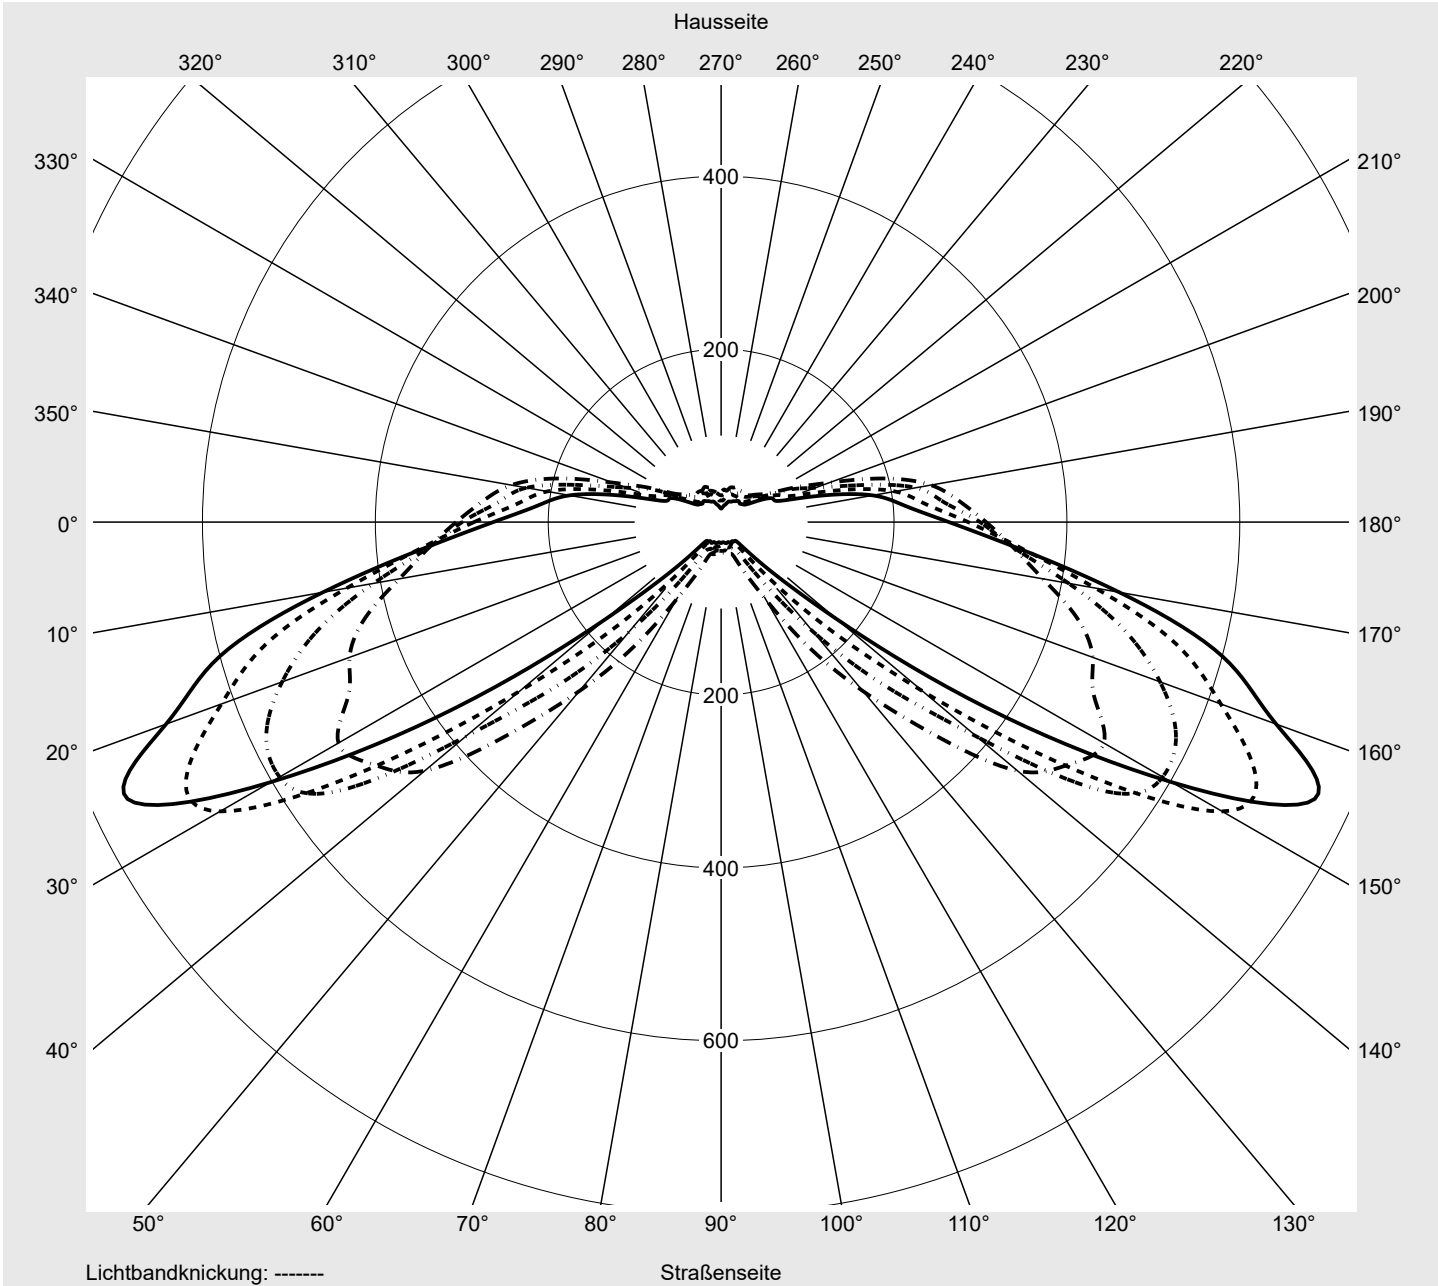

Leuchtenbetriebswirkungsgrade

Eta 100.0%

Eta 0° - 90° 100.0%

Eta 90° - 180° 0.0%

Lichtstärkeklasse nach EN13201-2

Klasse: G3

Imax 70° 757.8

Imax 80° 95.1

Imax 90° 0.0

Imax >90° 0.0

Imax >95° 0.0

Messbedingungen

DIN EN 13032 und DIN 5032

Lichttechnischer Prüfbefund

Familie Streetlight 21 mini LED	Bestell-Nr.: 5XE2D43S08GB EAN: 4058352725238	LP-Nummer 59076_776
---	---	-------------------------------

Kegelmantelkurven in cd/klm **KMK 70°** **KMK 67,5°** **KMK 65°** **KMK 62,5°** **siteco**

Lichttechnischer Prüfbefund

Familie Streetlight 21 mini LED	Bestell-Nr.: 5XE2D43S08GB EAN: 4058352725238	LP-Nummer 59076_776
Wertetabelle Lichtstärkemessung		Maximale Lichtstärke
		siteco