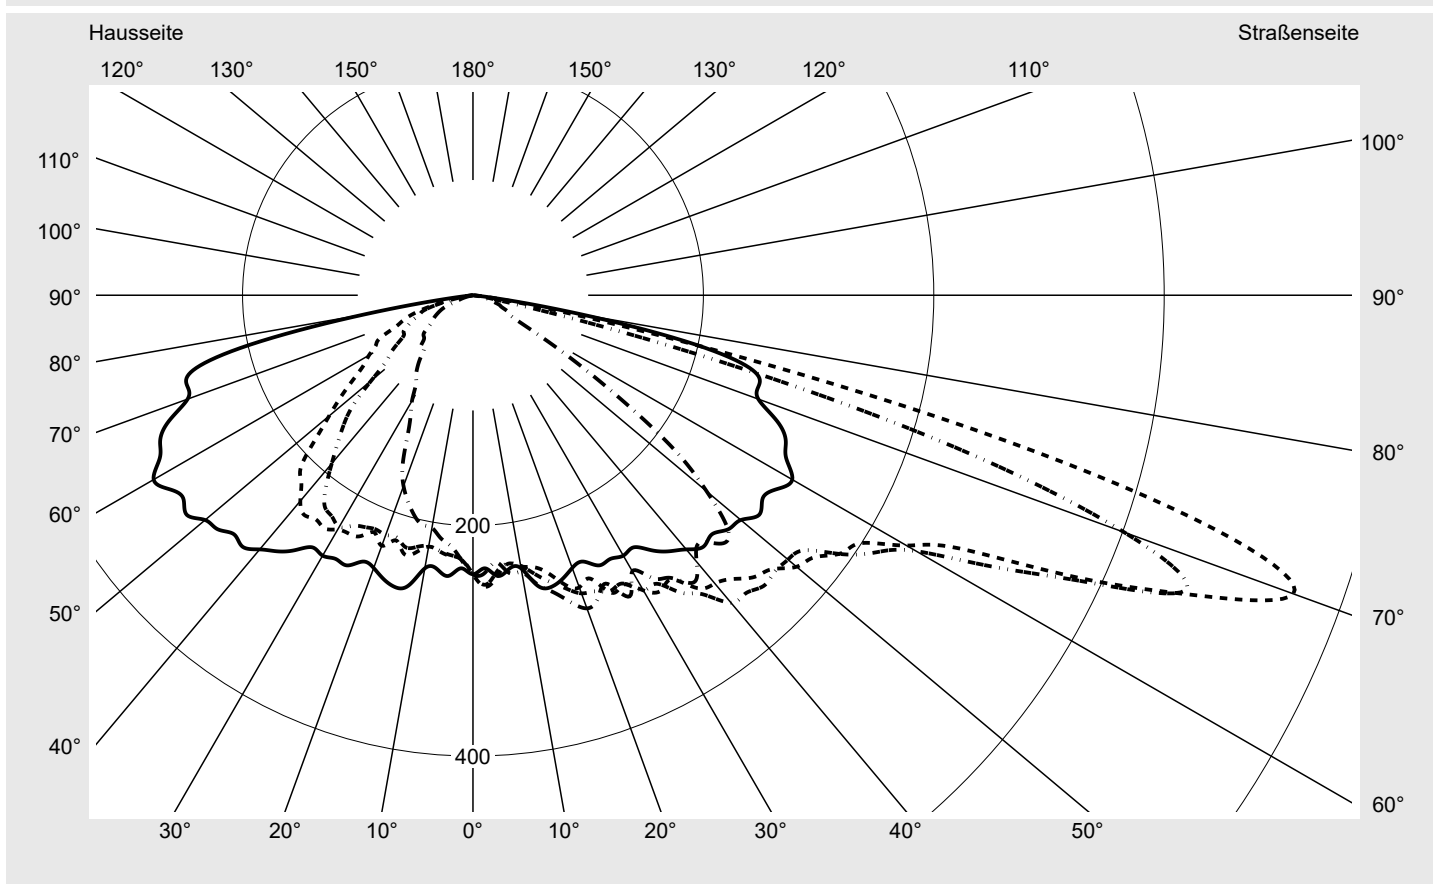

Lichttechnischer Prüfbefund

Familie
Streetlight 21 mini LED

Bestell-Nr.: 5XE2D43T08GB
EAN: 4058352725269

LP-Nummer
59076_791

Ausführung	Mastansatz- / Mastaufsatzmontage, Smart Interface oben/unten
Optik	asymmetrisch, breit strahlend (ST1.0a)
Abdeckung	Einscheibensicherheitsglas (ESG)
Bestückung	LED 4000 K CRI ≥ 70
Betriebsgerät	EVG-Smart Interface
Bemessungswerte	Nettolichtstrom = 6180 lm Systemleistung = 40.4 W Lichtausbeute = 153 lm/W

Seriendokumentation
18.07.2022

siteco

Lichtstärke in cd/klm

C180-0

C205-25

C210-30

C270-90

Imax: 758 cd/klm

Leuchtenbetriebswirkungsgrade

Eta	100.0%
Eta 0° - 90°	100.0%
Eta 90° - 180°	0.0%

Lichtstärkeklasse nach EN13201-2

Klasse:	G3
Imax 70°	757.8
Imax 80°	95.1
Imax 90°	0.0
Imax >90°	0.0
Imax >95°	0.0

Messbedingungen

DIN EN 13032 und DIN 5032

Lichttechnischer Prüfbefund

Familie Streetlight 21 mini LED	Bestell-Nr.: 5XE2D43T08GB EAN: 4058352725269	LP-Nummer 59076_791
---	---	-------------------------------

Kegelmantelkurven in cd/klm **KMK 70°** **KMK 67,5°** **KMK 65°** **KMK 62,5°** **siteco**