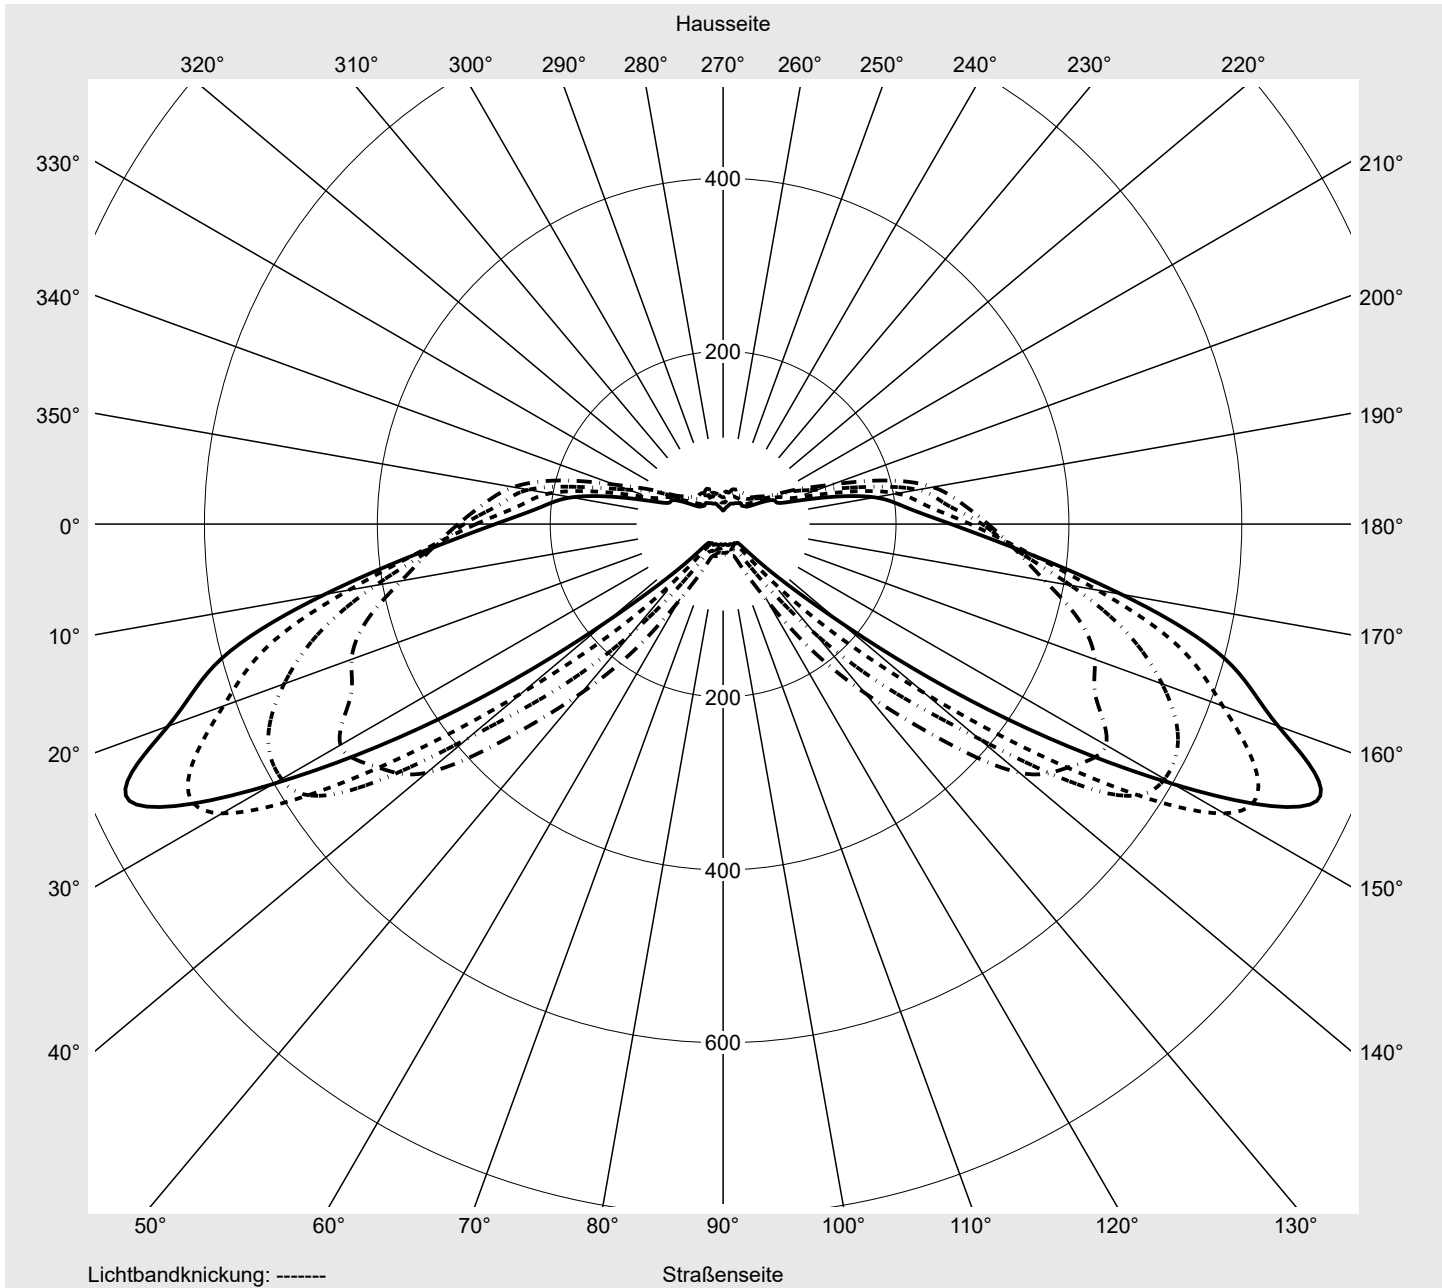

## Lichttechnischer Prüfbefund

**Familie**  
**Streetlight 21 mini LED**

**Bestell-Nr.: 5XE2D43T08HB**  
**EAN: 4058352725276**

**LP-Nummer**  
**59076\_796**

**Ausführung** Mastansatz- / Mastaufsatzmontage, Smart Interface oben/unten  
**Optik** asymmetrisch, breit strahlend (ST1.0a)  
**Abdeckung** Einscheibensicherheitsglas (ESG)  
**Bestückung** LED 4000 K | CRI ≥ 70  
**Betriebsgerät** EVG-Smart Interface  
**Bemessungswerte** Nettolichtstrom = 9430 lm  
 Systemleistung = 66.0 W  
 Lichtausbeute = 142.9 lm/W

**Seriendokumentation**  
**18.07.2022**

**siteco**

**Lichtstärke in cd/klm**

**C180-0**

**C205-25**

**C210-30**

**C270-90**

**Imax: 758 cd/klm**

**Leuchtenbetriebswirkungsgrade**

Eta 100.0%  
 Eta 0° - 90° 100.0%  
 Eta 90° - 180° 0.0%

**Lichtstärkeklasse nach EN13201-2**

Klasse: G3  
 Imax 70° 757.8  
 Imax 80° 95.1  
 Imax 90° 0.0  
 Imax >90° 0.0  
 Imax >95° 0.0

**Kegelmantelkurven in cd/klm**    **KMK 70°**    **KMK 67,5°**    **KMK 65°**    **KMK 62,5°**    **siteco**