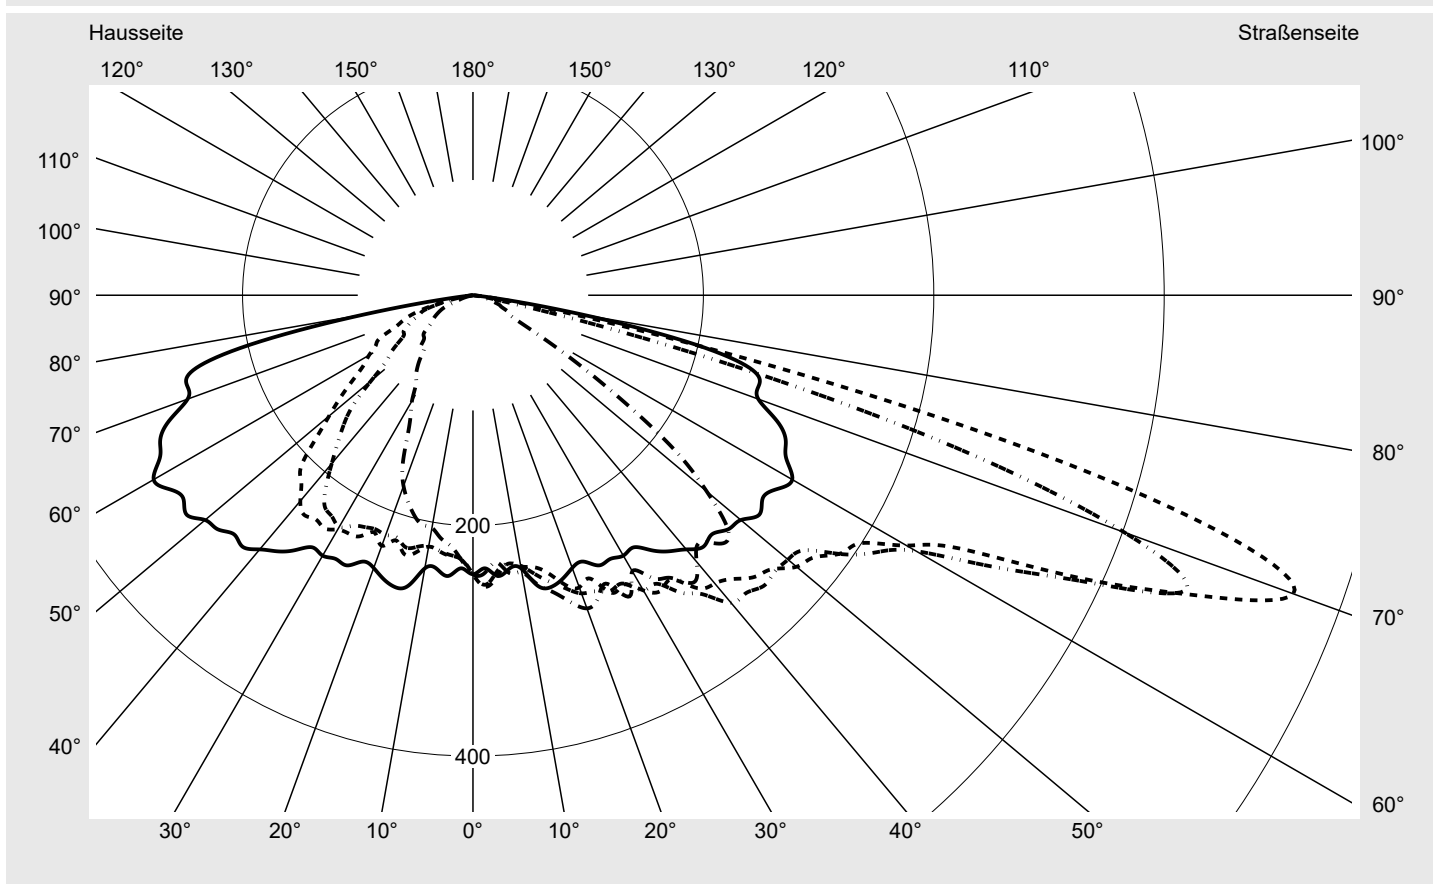

## Lichttechnischer Prüfbefund

**Familie**  
**Streetlight 21 mini LED**

**Bestell-Nr.: 5XE2D43T08HB**  
**EAN: 4058352725276**

**LP-Nummer**  
**59076\_796**

**Ausführung** Mastansatz- / Mastaufsatzmontage, Smart Interface oben/unten  
**Optik** asymmetrisch, breit strahlend (ST1.0a)  
**Abdeckung** Einscheibensicherheitsglas (ESG)  
**Bestückung** LED 4000 K | CRI ≥ 70  
**Betriebsgerät** EVG-Smart Interface  
**Bemessungswerte** Nettolichtstrom = 9430 lm  
 Systemleistung = 66.0 W  
 Lichtausbeute = 142.9 lm/W

**Seriendokumentation**  
**18.07.2022**

**siteco**

**Lichtstärke in cd/klm**

**C180-0**

**C205-25**

**C210-30**

**C270-90**

**Imax: 758 cd/klm**

**Leuchtenbetriebswirkungsgrade**

Eta 100.0%  
 Eta 0° - 90° 100.0%  
 Eta 90° - 180° 0.0%

**Lichtstärkeklasse nach EN13201-2**

Klasse: G3  
 Imax 70° 757.8  
 Imax 80° 95.1  
 Imax 90° 0.0  
 Imax >90° 0.0  
 Imax >95° 0.0