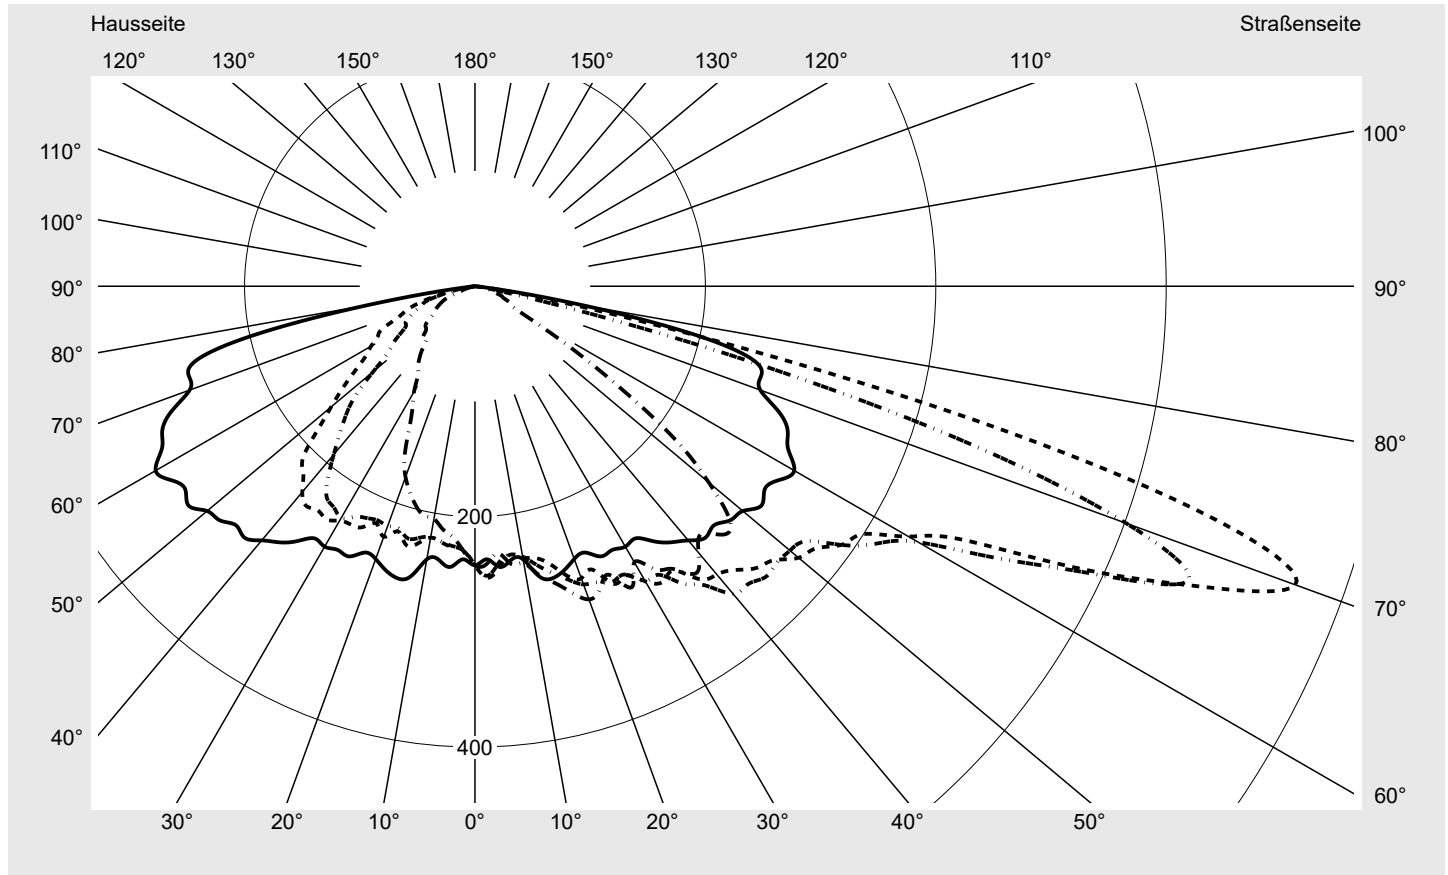

Lichttechnischer Prüfbefund

Familie
Streetlight 21 mini LED

Bestell-Nr.: 5XE2D63T08HB
EAN: 4058352725313

LP-Nummer
59076_798

Ausführung Mastansatz- / Mastaufsatzmontage, Smart Interface oben/unten
Optik asymmetrisch, breit strahlend (ST1.0a)
Abdeckung Einscheibensicherheitsglas (ESG)
Bestückung LED 2700 K | CRI ≥ 70
Betriebsgerät EVG-Smart Interface
Bemessungswerte Nettolichtstrom = 8110 lm
 Systemleistung = 66.0 W
 Lichtausbeute = 122.9 lm/W

Seriendokumentation
18.07.2022

siteco

Lichtstärke in cd/klm

C180-0

C205-25

C210-30

C270-90

Imax: 758 cd/klm

Leuchtenbetriebswirkungsgrade

Eta 100.0%
 Eta 0° - 90° 100.0%
 Eta 90° - 180° 0.0%

Lichtstärkeklasse nach EN13201-2

Klasse: G3
 Imax 70° 757.8
 Imax 80° 95.1
 Imax 90° 0.0
 Imax >90° 0.0
 Imax >95° 0.0

Messbedingungen

DIN EN 13032 und DIN 5032

Lichttechnischer Prüfbefund

Familie Streetlight 21 mini LED	Bestell-Nr.: 5XE2D63T08HB EAN: 4058352725313	LP-Nummer 59076_798
---	---	-------------------------------

Kegelmantelkurven in cd/klm **KMK 70°** **KMK 67,5°** **KMK 65°** **KMK 62,5°** **siteco**