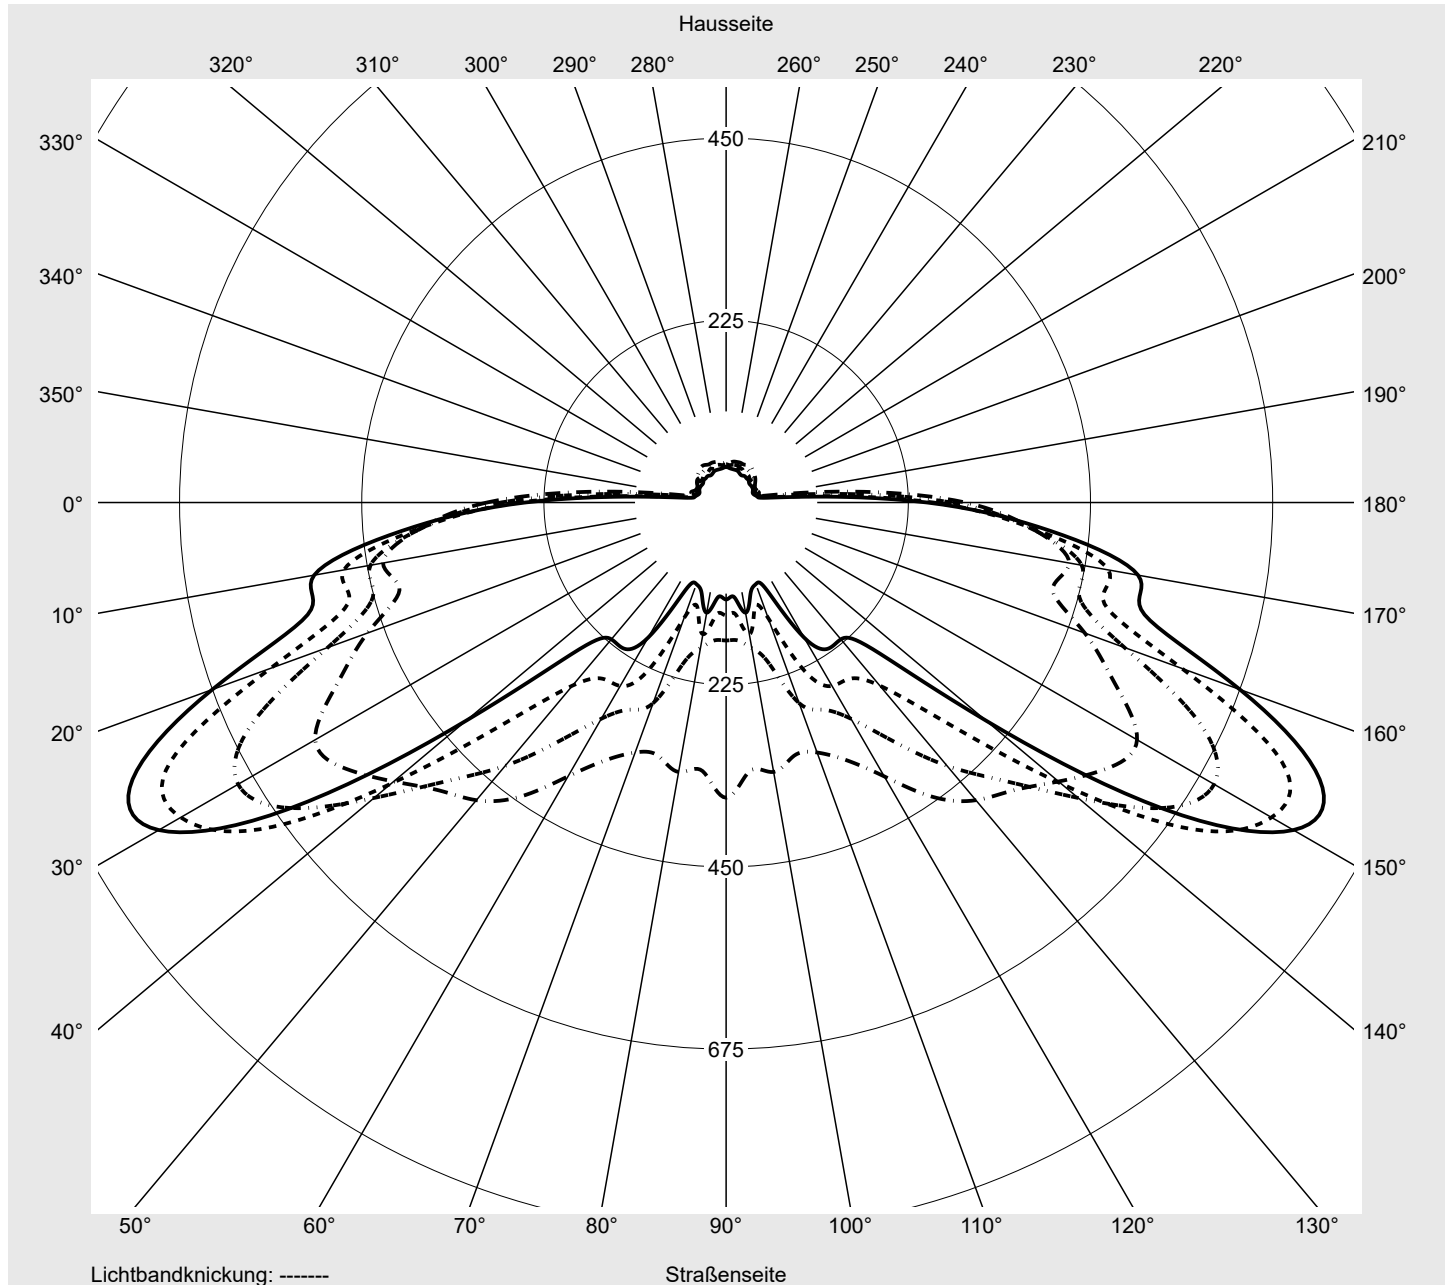

Lichttechnischer Prüfbefund

Familie
Streetlight 21 mini LED

Bestell-Nr.: 5XE2E33S08GB
EAN: 4058352725450

LP-Nummer
59077_741

Ausführung Mastansatz- / Mastaufsatzmontage, Smart Interface oben
Optik asymmetrisch, breit strahlend (STW1.0a)
Abdeckung Einscheibensicherheitsglas (ESG)
Bestückung LED 3000 K | CRI \geq 70
Betriebsgerät EVG-Smart Interface
Bemessungswerte Nettolichtstrom = 5940 lm
 Systemleistung = 40.4 W
 Lichtausbeute = 147 lm/W

Leuchtenbetriebswirkungsgrade

Eta 100.0%
 Eta 0° - 90° 100.0%
 Eta 90° - 180° 0.0%

Lichtstärkeklasse nach EN13201-2

Klasse: G4
 Imax 70° 498.7
 Imax 80° 32.8
 Imax 90° 0.0
 Imax >90° 0.0
 Imax >95° 0.0

Messbedingungen

DIN EN 13032 und DIN 5032

Lichttechnischer Prüfbefund

Familie
Streetlight 21 mini LED

Bestell-Nr.: 5XE2E33S08GB
EAN: 4058352725450

LP-Nummer
59077_741

Kegelmantelkurven in cd/klm

KMK 62,5°

KMK 60°

KMK 57,5°

KMK 55°

siteco

Lichttechnischer Prüfbefund

Familie Streetlight 21 mini LED	Bestell-Nr.: 5XE2E33S08GB EAN: 4058352725450	LP-Nummer 59077_741
Wertetabelle Lichtstärkemessung		Maximale Lichtstärke
		siteco