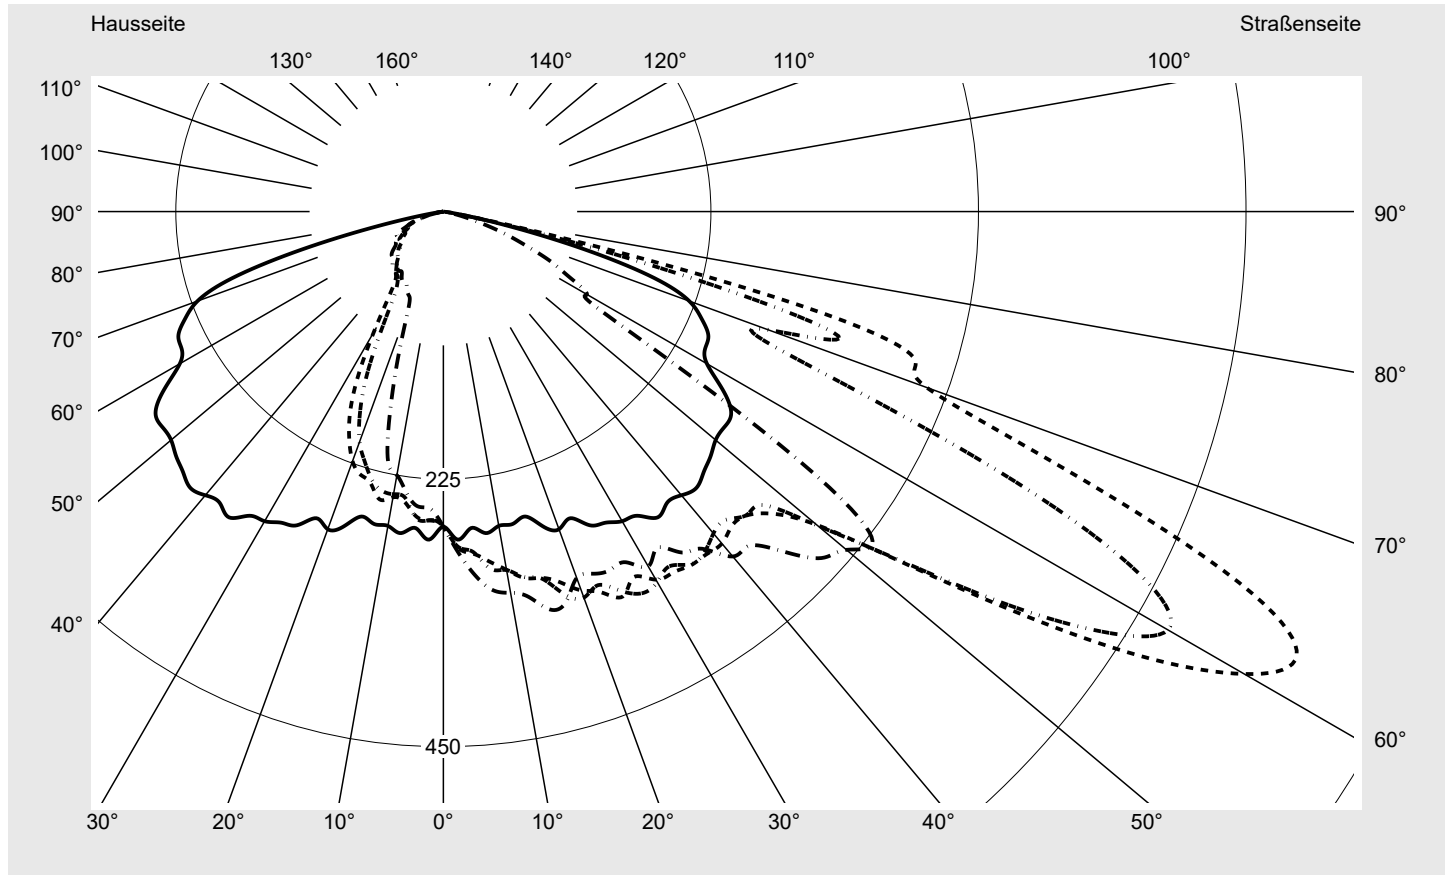

Lichttechnischer Prüfbefund

Familie
Streetlight 21 mini LED

Bestell-Nr.: 5XE2E33S08GB
EAN: 4058352725450

LP-Nummer
59077_741

Ausführung Mastansatz- / Mastaufsatzmontage, Smart Interface oben
Optik asymmetrisch, breit strahlend (STW1.0a)
Abdeckung Einscheibensicherheitsglas (ESG)
Bestückung LED 3000 K | CRI \geq 70
Betriebsgerät EVG-Smart Interface
Bemessungswerte Nettolichtstrom = 5940 lm
 Systemleistung = 40.4 W
 Lichtausbeute = 147 lm/W

Seriendokumentation
18.07.2022

siteco

Lichtstärke in cd/klm

C180-0

C210-30

C215-35

C270-90

Imax: 809 cd/klm

Leuchtenbetriebswirkungsgrade

Eta 100.0%
 Eta 0° - 90° 100.0%
 Eta 90° - 180° 0.0%

Lichtstärkeklasse nach EN13201-2

Klasse: G4
 Imax 70° 498.7
 Imax 80° 32.8
 Imax 90° 0.0
 Imax >90° 0.0
 Imax >95° 0.0

Messbedingungen

DIN EN 13032 und DIN 5032

Lichttechnischer Prüfbefund

Familie
Streetlight 21 mini LED

Bestell-Nr.: 5XE2E33S08GB
EAN: 4058352725450

LP-Nummer
59077_741

Kegelmantelkurven in cd/klm

KMK 62,5°

KMK 60°