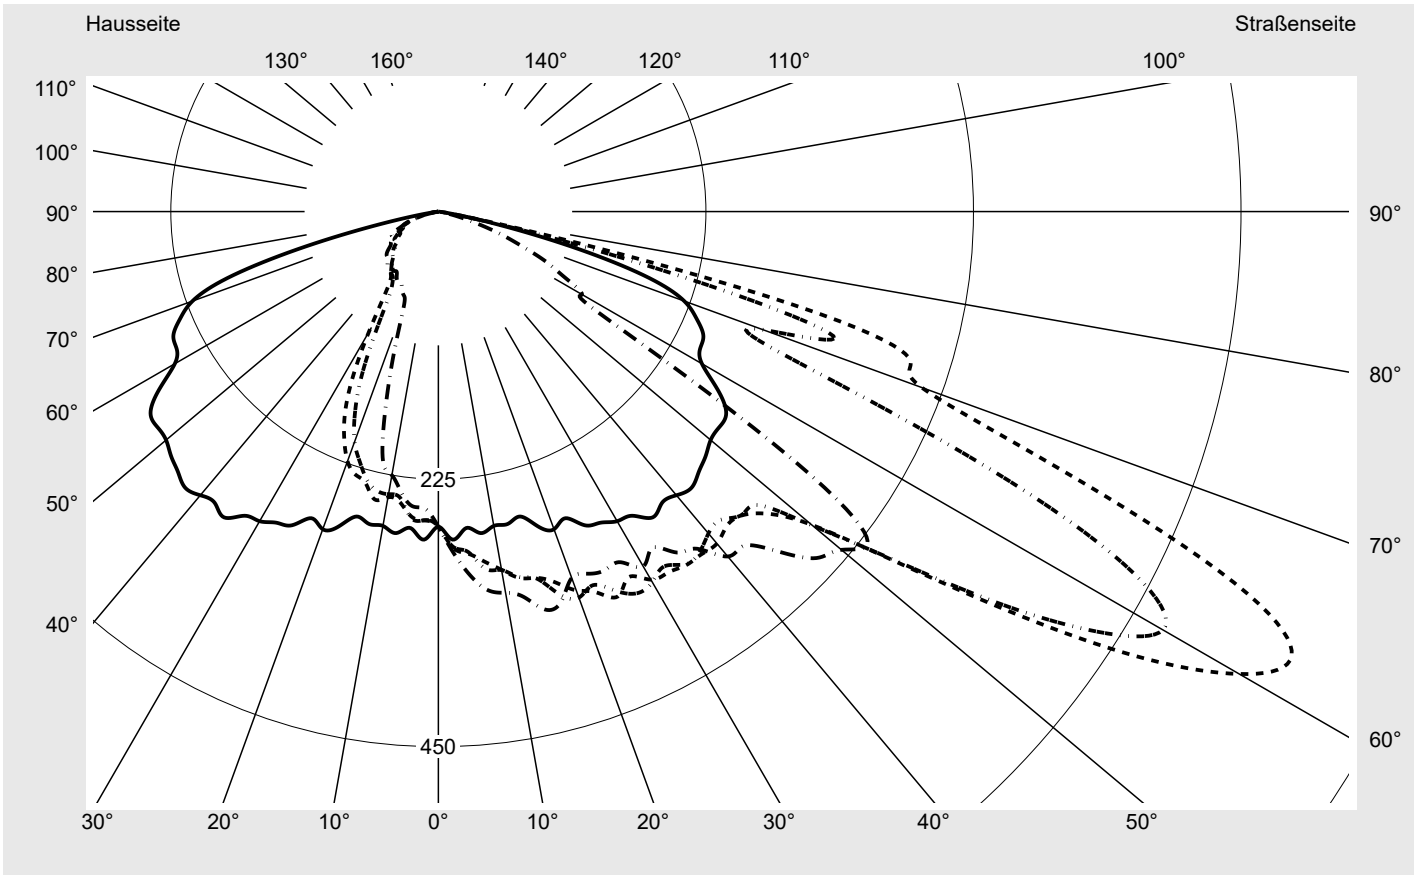

## Lichttechnischer Prüfbefund

**Familie**  
**Streetlight 21 mini LED**

**Bestell-Nr.: 5XE2E33S08HB**  
**EAN: 4058352725467**

**LP-Nummer**  
**59077\_746**

**Ausführung** Mastansatz- / Mastaufsatzmontage, Smart Interface oben  
**Optik** asymmetrisch, breit strahlend (STW1.0a)  
**Abdeckung** Einscheibensicherheitsglas (ESG)  
**Bestückung** LED 3000 K | CRI ≥ 70  
**Betriebsgerät** EVG-Smart Interface  
**Bemessungswerte** Nettolichtstrom = 9040 lm  
Systemleistung = 66.0 W  
Lichtausbeute = 137 lm/W

**Seriendokumentation**  
**18.07.2022**

**siteco**

**Lichtstärke in cd/klm**

**C180-0**

**C210-30**

**C215-35**

**C270-90**

**Imax: 809 cd/klm**

**Leuchtenbetriebswirkungsgrade**

Eta	100.0%
Eta 0° - 90°	100.0%
Eta 90° - 180°	0.0%

**Lichtstärkeklasse nach EN13201-2**

Klasse:	G4
Imax 70°	498.7
Imax 80°	32.8
Imax 90°	0.0
Imax >90°	0.0
Imax >95°	0.0

**Messbedingungen**