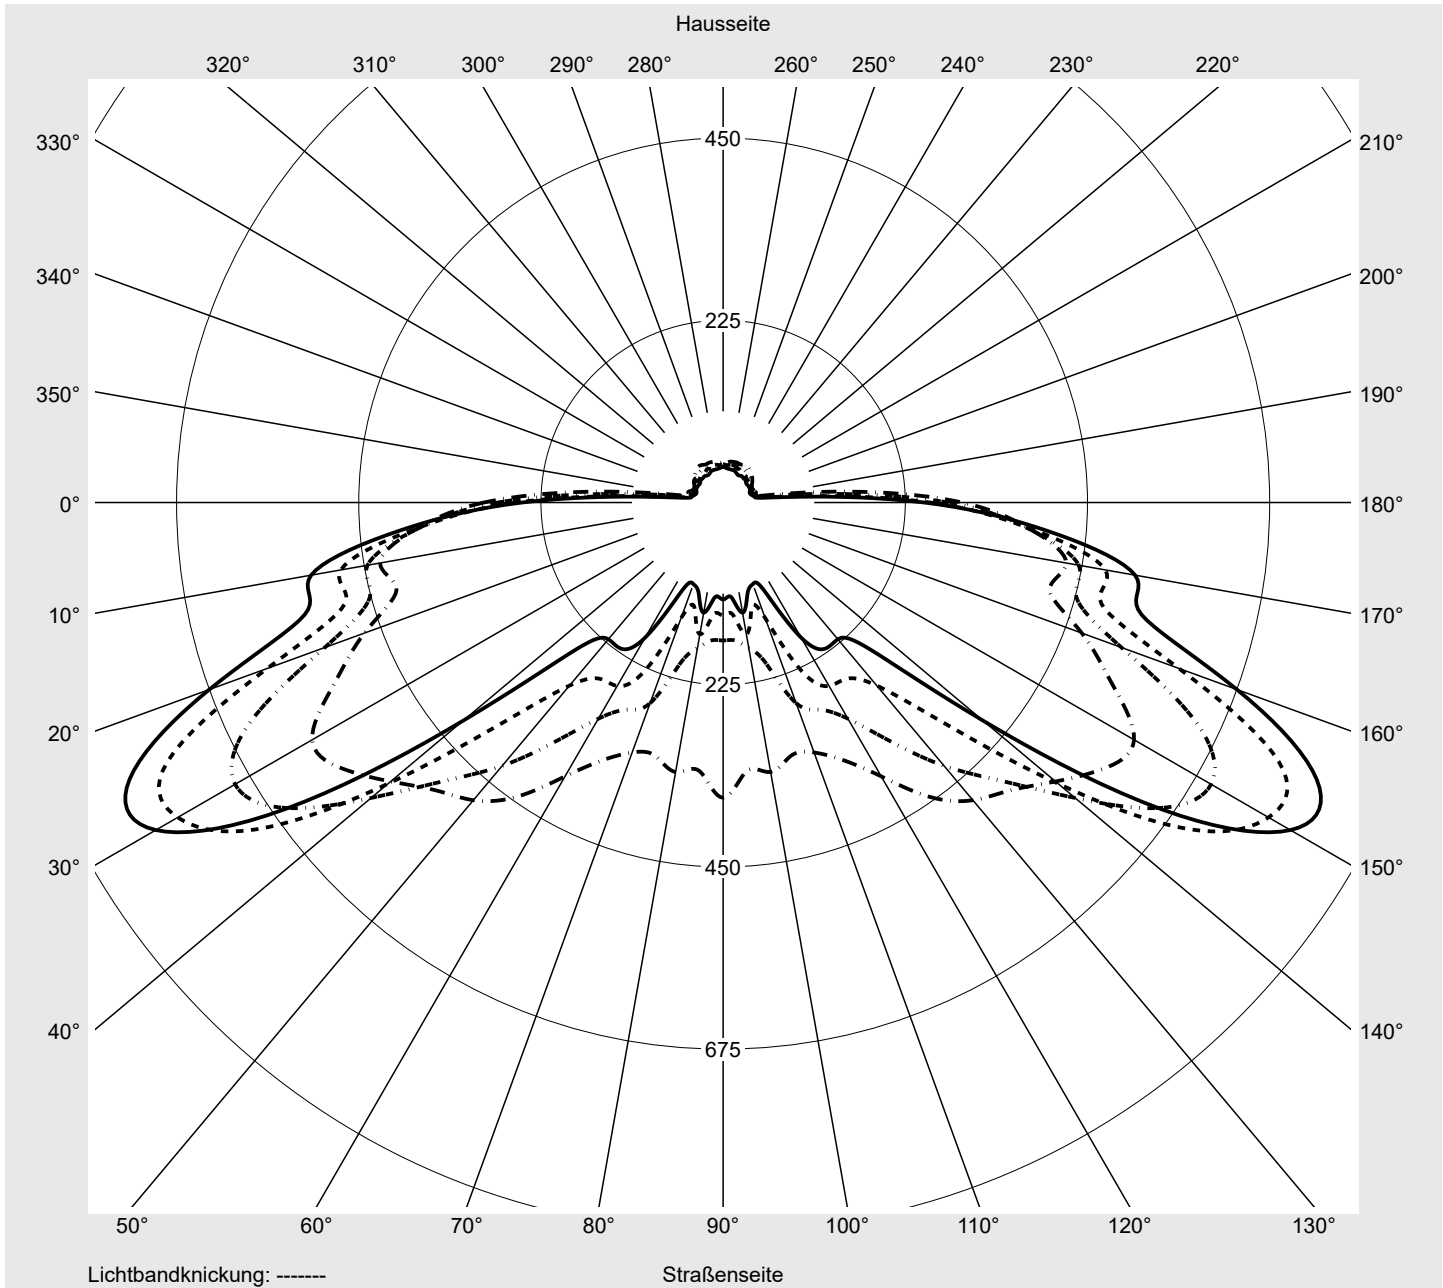

## Lichttechnischer Prüfbefund

**Familie**  
**Streetlight 21 mini LED**

**Bestell-Nr.: 5XE2E33S08HB**  
**EAN: 4058352725467**

**LP-Nummer**  
**59077\_746**

**Ausführung** Mastansatz- / Mastaufsatzmontage, Smart Interface oben  
**Optik** asymmetrisch, breit strahlend (STW1.0a)  
**Abdeckung** Einscheibensicherheitsglas (ESG)  
**Bestückung** LED 3000 K | CRI ≥ 70  
**Betriebsgerät** EVG-Smart Interface  
**Bemessungswerte** Nettolichtstrom = 9040 lm  
Systemleistung = 66.0 W  
Lichtausbeute = 137 lm/W

**Seriendokumentation**  
**18.07.2022**

**siteco**

**Lichtstärke in cd/klm**

**C180-0**

**C210-30**

**C215-35**

**C270-90**

**Imax: 809 cd/klm**

**Leuchtenbetriebswirkungsgrade**

Eta	100.0%
Eta 0° - 90°	100.0%
Eta 90° - 180°	0.0%

**Lichtstärkeklasse nach EN13201-2**

Klasse:	G4
Imax 70°	498.7
Imax 80°	32.8
Imax 90°	0.0
Imax >90°	0.0
Imax >95°	0.0

**Messbedingungen**

# Lichttechnischer Prüfbefund

<b>Familie</b> Streetlight 21 mini LED	<b>Bestell-Nr.:</b> 5XE2E33S08HB <b>EAN:</b> 4058352725467	<b>LP-Nummer</b> 59077_746
---	---	-------------------------------

**Kegelmantelkurven in cd/klm**    **KMK 62,5°**    **KMK 60°**    **KMK 57,5°**    **KMK 55°**    **siteco**