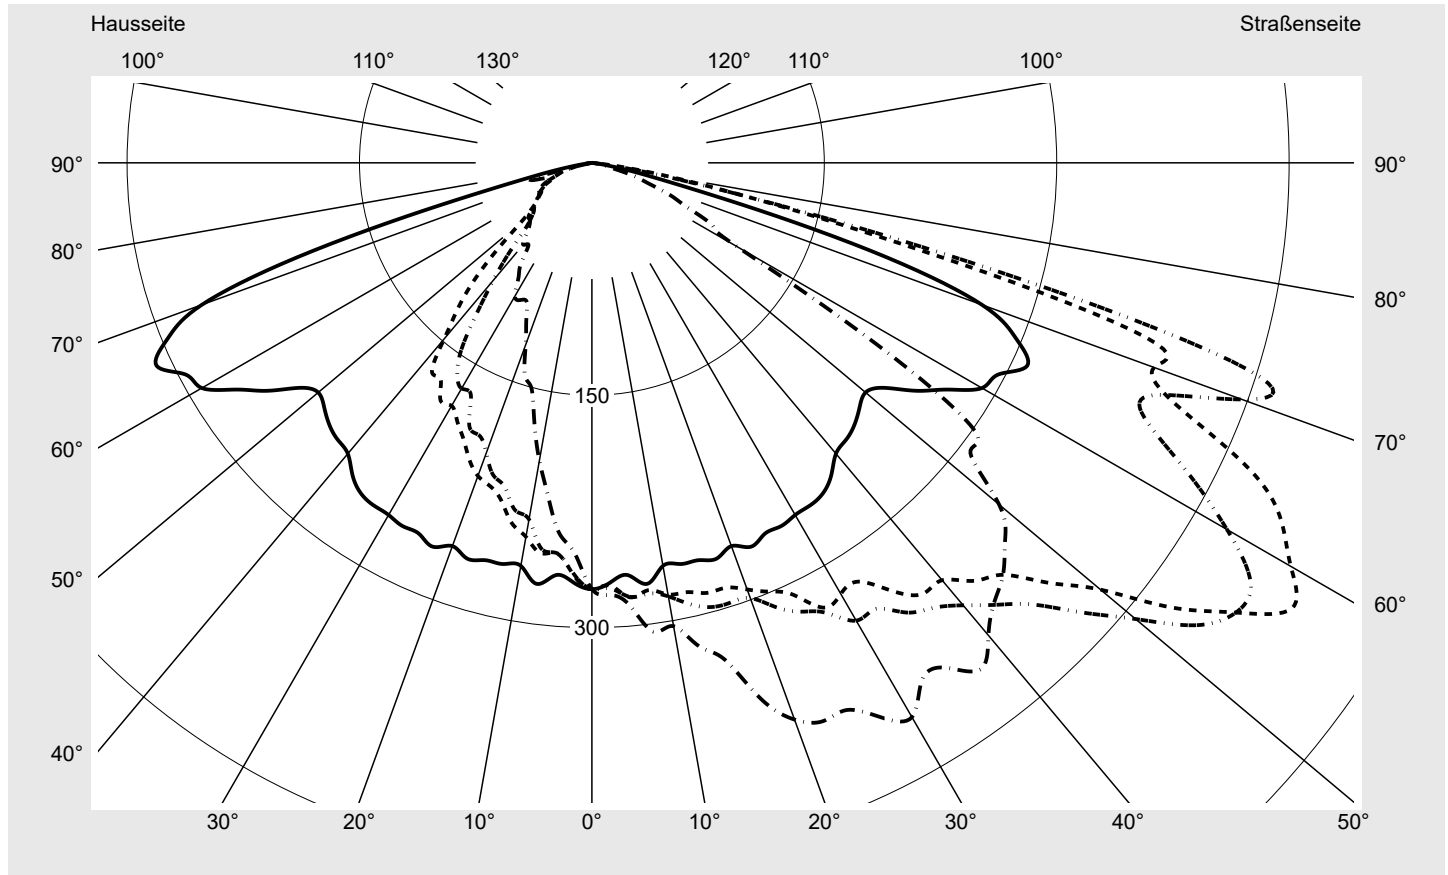

Lichttechnischer Prüfbefund

Familie
Streetlight 21 mini LED

Bestell-Nr.: 5XE2E33S08JB
EAN: 4058352725474

LP-Nummer
59079_62

Ausführung Mastansatz- / Mastaufsatzmontage, Smart Interface oben
Optik asymmetrisch, breit strahlend (STW1.0a G)
Abdeckung Einscheibensicherheitsglas (ESG)
Bestückung LED 3000 K | CRI ≥ 70
Betriebsgerät EVG-Smart Interface
Bemessungswerte Nettolichtstrom = 12830 lm
Systemleistung = 87.3 W
Lichtausbeute = 147 lm/W

Seriendokumentation
23.08.2022

siteco

Lichtstärke in cd/klm

C180-0

C200-20

C205-25

C270-90

Imax: 535 cd/klm

Leuchtenbetriebswirkungsgrade

Eta	100.0%
Eta 0° - 90°	100.0%
Eta 90° - 180°	0.0%

Lichtstärkeklasse nach EN13201-2

Klasse:	G4
Imax 70°	486.3
Imax 80°	49.2
Imax 90°	0.0
Imax >90°	0.0
Imax >95°	0.0

Messbedingungen

DIN EN 13032 und DIN 5032

Lichttechnischer Prüfbefund

Familie Streetlight 21 mini LED	Bestell-Nr.: 5XE2E33S08JB EAN: 4058352725474	LP-Nummer 59079_62
---	---	------------------------------

Kegelmantelkurven in cd/klm **KMK 57,5°** **KMK 55°** **KMK 52,5°** **KMK 50°**