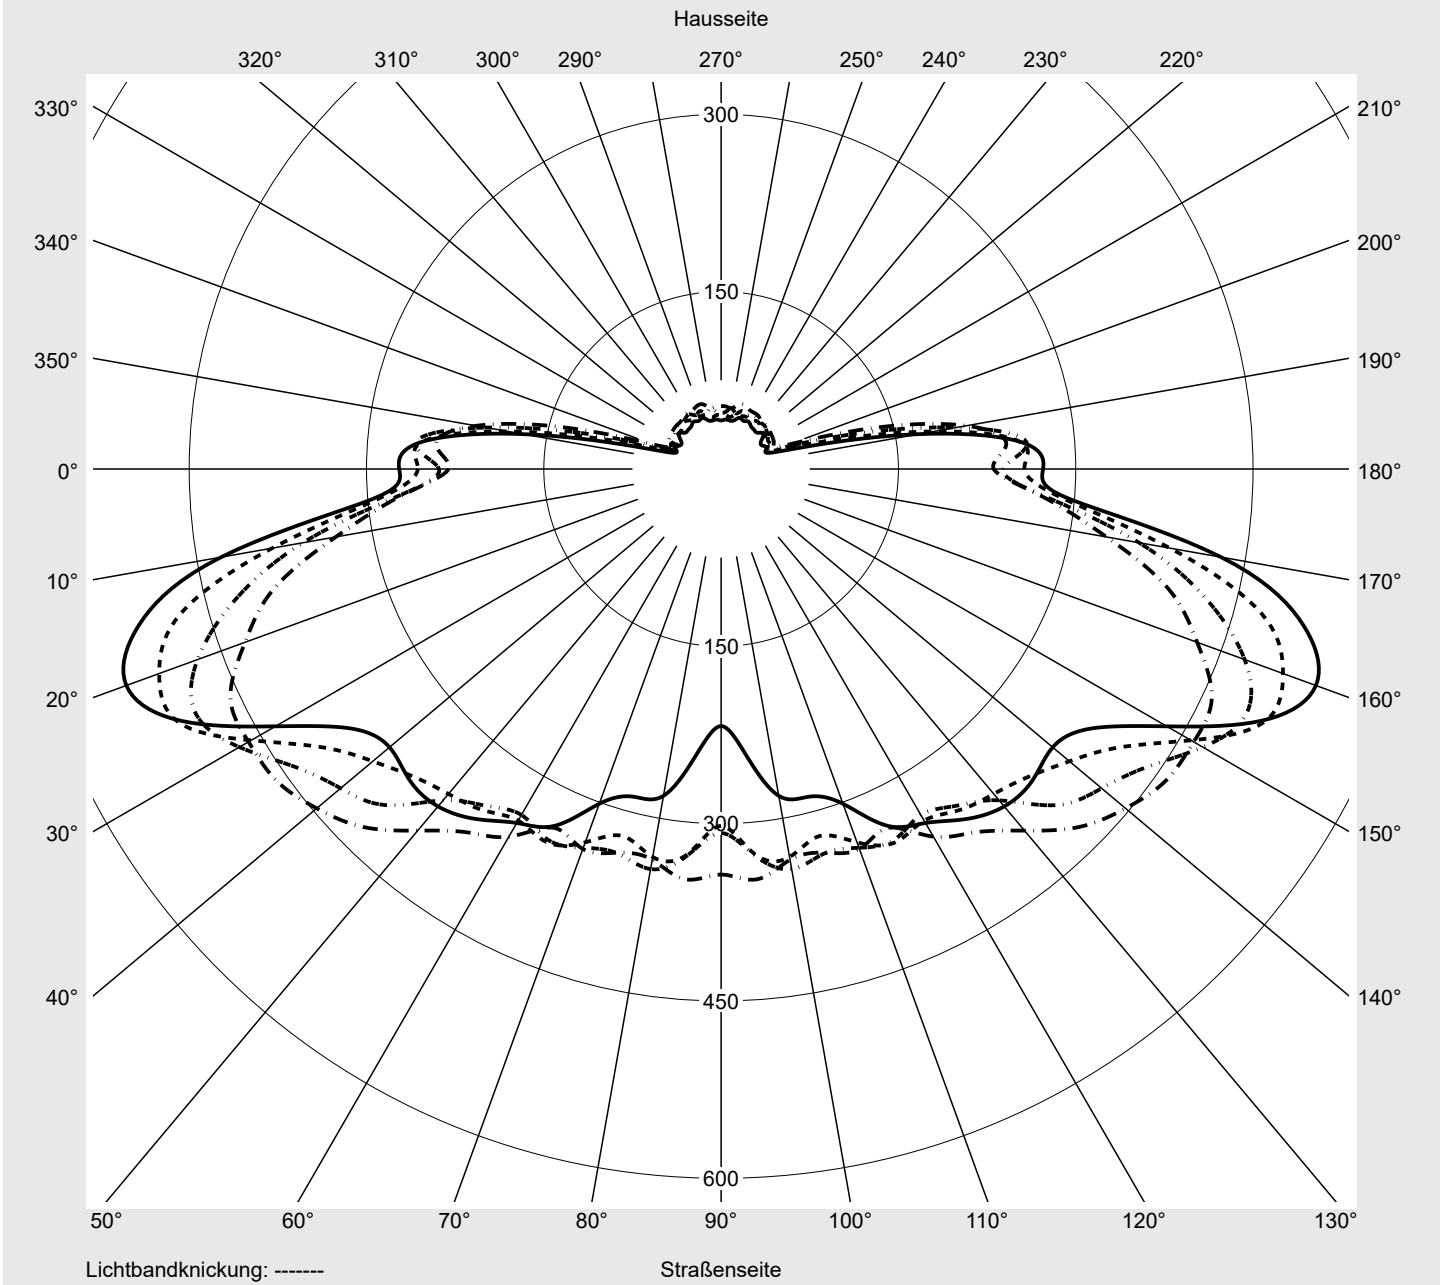

Lichttechnischer Prüfbefund

Familie
Streetlight 21 mini LED

Bestell-Nr.: 5XE2E33S08JB
EAN: 4058352725474

LP-Nummer
59079_62

Ausführung Mastansatz- / Mastaufsatzmontage, Smart Interface oben
Optik asymmetrisch, breit strahlend (STW1.0a G)
Abdeckung Einscheibensicherheitsglas (ESG)
Bestückung LED 3000 K | CRI ≥ 70
Betriebsgerät EVG-Smart Interface
Bemessungswerte Nettolichtstrom = 12830 lm
Systemleistung = 87.3 W
Lichtausbeute = 147 lm/W

Seriendokumentation
23.08.2022

siteco

Lichtstärke in cd/klm

C180-0

C200-20

C205-25

C270-90

Imax: 535 cd/klm

Leuchtenbetriebswirkungsgrade

Eta	100.0%
Eta 0° - 90°	100.0%
Eta 90° - 180°	0.0%

Lichtstärkeklasse nach EN13201-2

Klasse:	G4
Imax 70°	486.3
Imax 80°	49.2
Imax 90°	0.0
Imax >90°	0.0
Imax >95°	0.0

Messbedingungen

DIN EN 13032 und DIN 5032

Lichttechnischer Prüfbefund

Familie Streetlight 21 mini LED	Bestell-Nr.: 5XE2E33S08JB EAN: 4058352725474	LP-Nummer 59079_62
---	---	------------------------------

Kegelmantelkurven in cd/klm **KMK 57,5°** **KMK 55°** **KMK 52,5°** **KMK 50°**