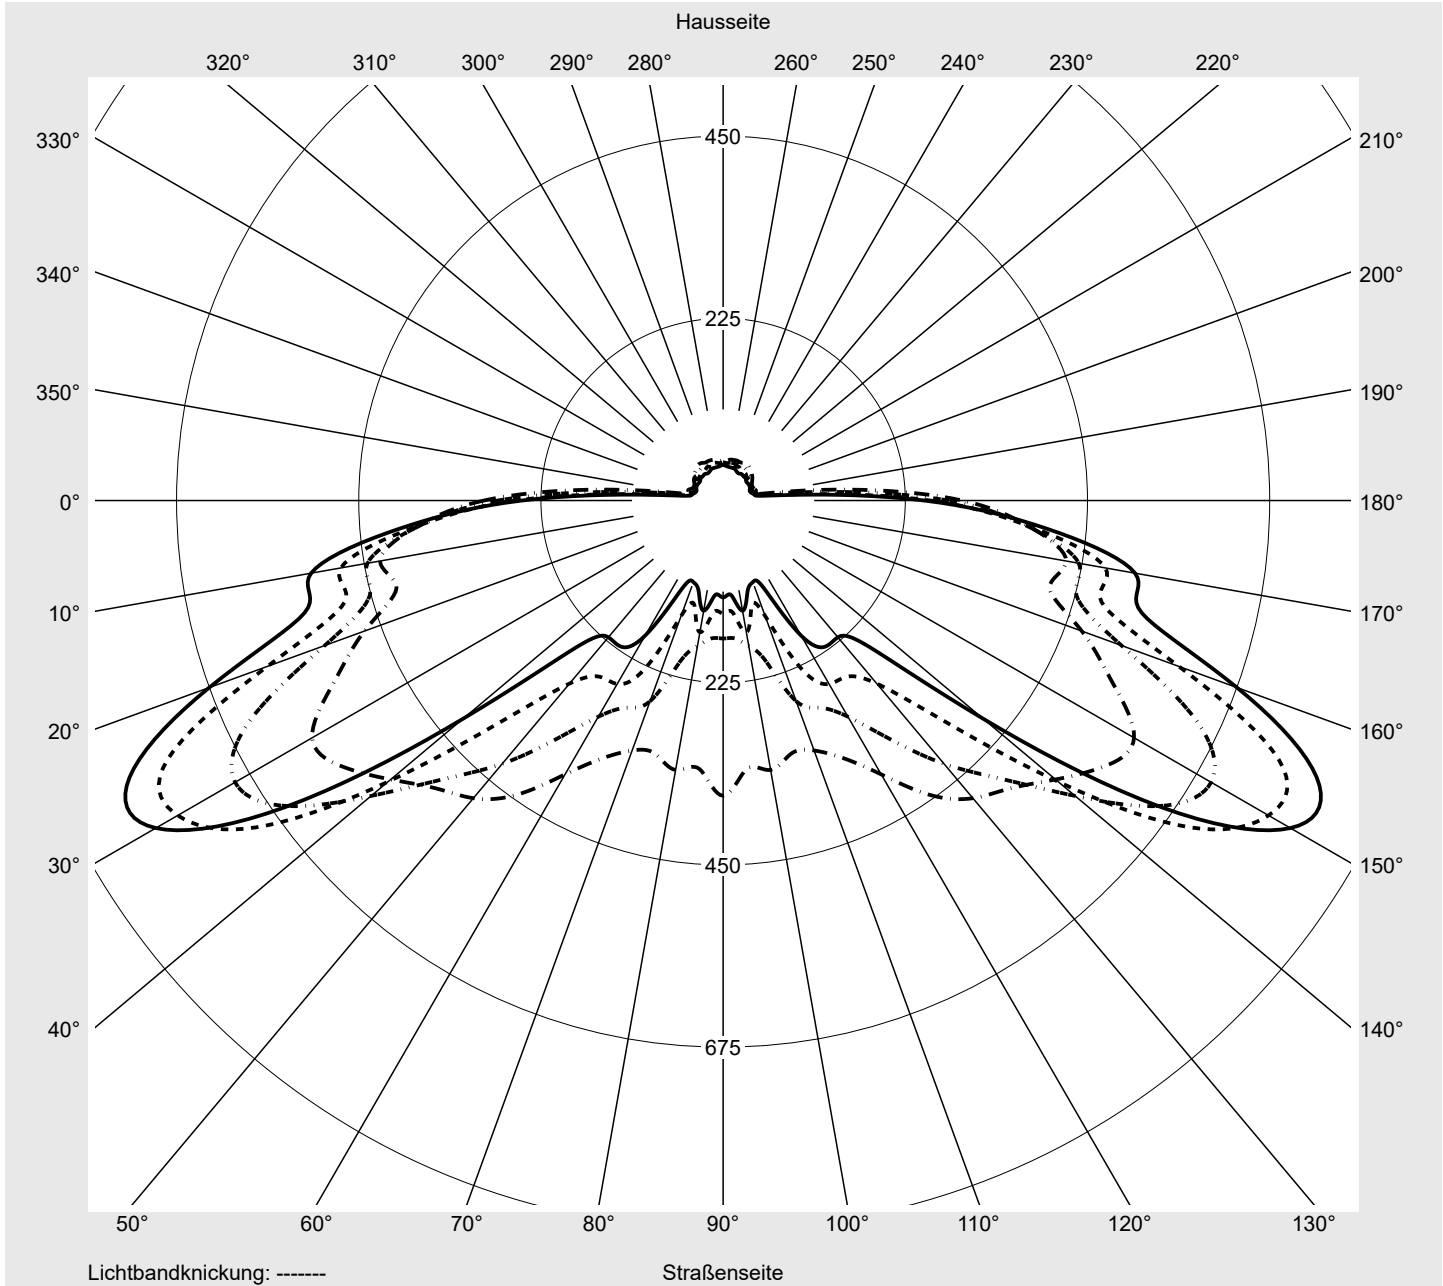

Lichttechnischer Prüfbefund

Familie Streetlight 21 mini LED	Bestell-Nr.: 5XE2E33T08GB EAN: 4058352725481	LP-Nummer 59077_756

Kegelmantelkurven in cd/klm   **KMK 62,5°**   **KMK 60°**   **KMK 57,5°**   **KMK 55°**   **siteco**

Lichttechnischer Prüfbefund

Familie Streetlight 21 mini LED	Bestell-Nr.: 5XE2E33T08GB EAN: 4058352725481	LP-Nummer 59077_756
Wertetabelle Lichtstärkemessung		Maximale Lichtstärke
		siteco

C- Ebenen	0° 180°	5° 175°	10° 170°	15° 165°	20° 160°	25° 155°	30° 150°	35° 145°	40° 140°	45° 135°	50° 130°	55° 125°	60° 120°
γ	Lichtstärke in cd/klm												
0,0°	265.0	265.0	265.0	265.0	265.0	265.0	265.0	265.0	265.0	265.0	265.0	265.0	265.0
2,5°	276.1	278.2	279.9	280.7	282.6	280.9	282.9	282.1	283.9	285.0	286.7	288.0	286.1
5,0°	267.2	269.0	274.7	278.5	279.8	286.4	288.9	287.4	290.8	292.6	294.2	300.0	298.6
7,5°	272.7	275.9	280.1	284.4	288.5	292.4	296.9	303.0	303.7	307.0	310.0	310.1	313.3
10,0°	268.4	272.2	277.4	291.4	300.9	306.8	305.9	306.1	302.0	308.4	313.7	316.2	320.5
12,5°	269.1	273.9	287.4	294.7	304.6	314.3	315.6	314.8	322.9	327.5	331.4	330.3	330.5
15,0°	265.5	276.8	296.7	300.8	305.0	315.9	318.9	319.5	329.6	338.0	337.2	339.7	342.1
17,5°	277.4	287.6	299.4	305.4	315.7	326.6	326.9	337.2	336.9	335.5	339.7	341.4	338.5
20,0°	284.3	295.0	304.2	313.5	321.0	328.4	338.9	345.5	343.3	344.8	347.8	341.7	334.4
22,5°	279.1	294.0	312.1	323.0	327.7	341.0	346.5	340.0	341.6	352.4	351.9	343.1	331.1
25,0°	291.0	303.1	317.1	327.0	339.5	348.9	357.1	351.7	350.1	347.4	339.5	333.6	333.4
27,5°	295.0	309.9	321.7	338.0	351.4	356.8	346.6	361.8	356.7	344.1	331.2	337.6	339.9
30,0°	300.7	317.1	328.5	349.8	355.9	355.9	357.4	359.7	352.9	344.8	333.1	337.4	338.9
32,5°	303.3	318.9	336.3	353.9	359.5	349.5	359.8	353.7	348.0	346.4	340.3	346.7	346.0
35,0°	314.0	326.8	340.1	355.5	360.5	357.7	363.1	362.1	346.9	343.3	345.1	341.2	346.2
37,5°	308.9	327.9	347.5	353.8	357.0	355.0	363.3	360.9	349.1	347.9	346.4	345.8	346.0
40,0°	311.4	332.1	344.0	358.4	357.1	363.3	364.4	353.3	357.7	355.2	353.1	353.4	356.3
42,5°	315.1	342.3	354.5	357.4	364.8	358.6	358.8	351.6	354.4	362.5	363.5	361.8	376.7
45,0°	309.7	352.0	364.3	364.3	367.8	375.0	361.3	360.8	367.0	373.0	384.1	397.1	402.7
47,5°	304.8	361.9	365.7	366.2	379.0	381.6	376.2	365.3	379.3	404.4	419.2	437.2	429.1
50,0°	298.9	376.3	386.3	389.3	397.8	415.1	409.9	410.7	417.6	449.6	467.2	465.5	448.8
52,5°	297.8	384.5	408.5	405.9	426.8	460.3	481.7	479.2	484.8	487.2	491.5	476.7	441.4
55,0°	295.5	381.4	430.2	417.6	471.4	530.1	586.0	573.2	535.9	502.5	479.9	443.5	390.5
57,5°	278.4	380.3	445.9	451.7	523.6	645.7	695.9	657.7	567.6	486.1	424.4	359.9	308.3
60,0°	255.9	384.0	479.3	483.8	599.0	757.2	777.7	703.6	540.3	384.0	295.1	265.7	261.6
62,5°	248.4	402.0	516.6	535.0	675.3	808.8	809.0	659.9	419.1	256.1	220.5	220.2	192.6
65,0°	245.9	422.0	553.6	573.4	711.3	776.7	738.3	510.2	243.5	208.7	192.4	191.3	104.6
67,5°	235.0	425.3	575.2	564.4	621.8	656.3	565.5	314.5	192.3	176.6	153.1	147.2	65.3
70,0°	220.0	417.0	498.7	490.7	467.4	475.7	432.4	290.7	186.4	147.5	119.0	82.6	48.3
72,5°	186.1	339.1	400.0	304.5	275.2	335.3	416.1	348.4	176.7	109.9	75.5	56.3	39.4
75,0°	123.0	169.2	172.4	105.2	89.8	211.1	330.5	216.4	77.4	39.2	49.9	41.1	30.5
77,5°	56.5	71.0	62.1	33.2	30.7	82.6	105.1	73.0	43.5	25.3	37.7	26.1	20.2
80,0°	17.1	18.7	17.1	12.0	10.0	32.8	16.7	12.3	11.9	13.6	24.3	14.2	12.9
82,5°	2.8	2.6	2.8	2.7	4.2	12.7	4.3	4.9	3.6	2.7	7.1	7.5	9.0
85,0°	0.6	1.0	0.8	0.7	0.9	0.6	1.1	1.6	1.2	1.0	1.0	1.0	0.9
87,5°	0.2	0.1	0.2	0.1	0.2	0.2	0.1	0.1	0.1	0.1	0.0	0.0	0.0
90,0°	0.0	0.0	0.0	0.0	0.0	0.0	0.0	0.0	0.0	0.0	0.0	0.0	0.0