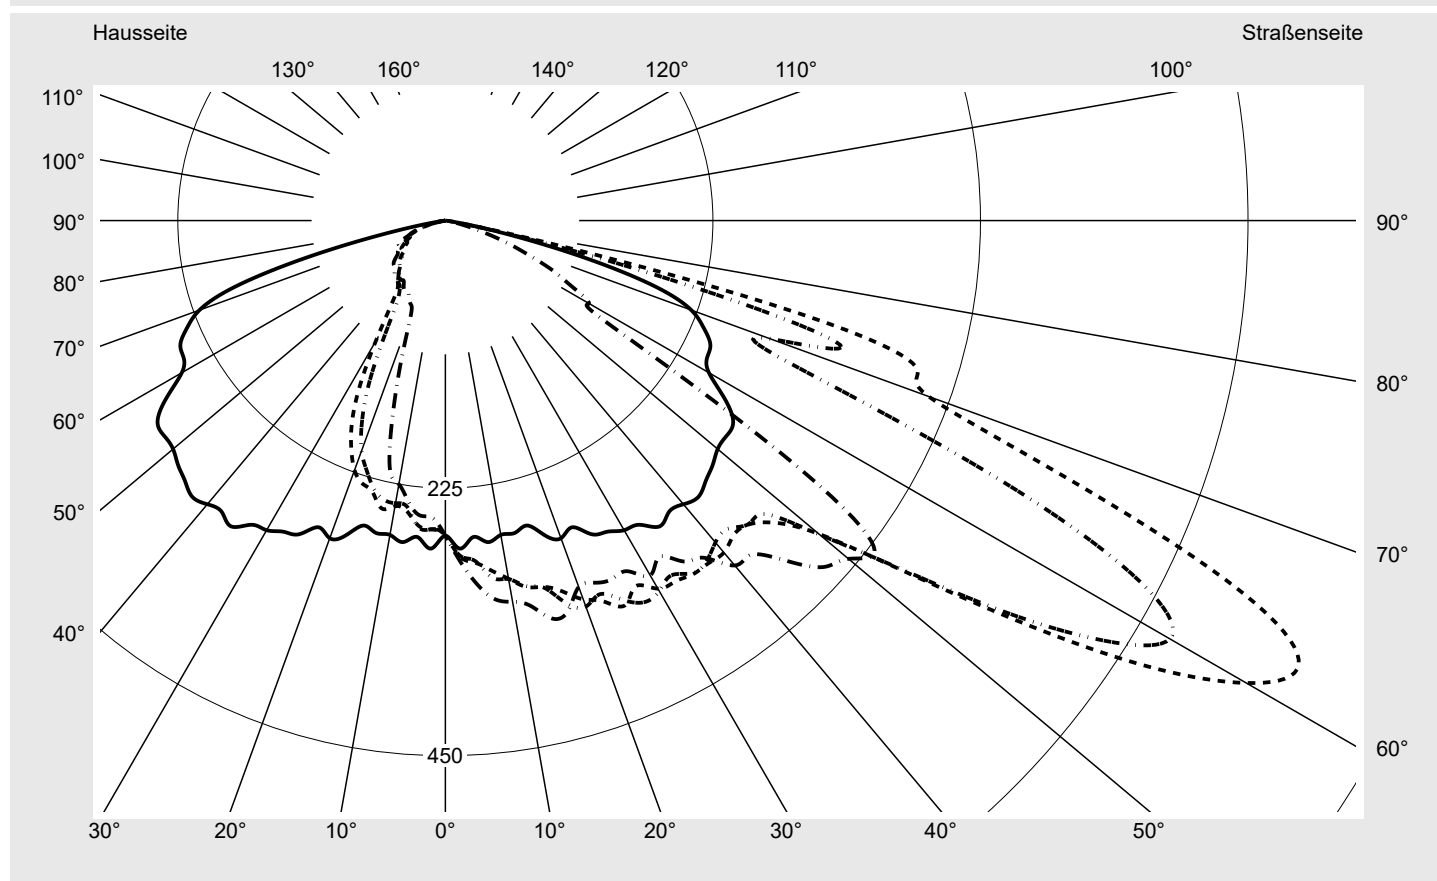

## Lichttechnischer Prüfbefund

**Familie**  
**Streetlight 21 mini LED**

**Bestell-Nr.: 5XE2E33T08GB**  
**EAN: 4058352725481**

**LP-Nummer**  
**59077\_756**

**Ausführung** Mastansatz- / Mastaufsatzmontage, Smart Interface oben/unten  
**Optik** asymmetrisch, breit strahlend (STW1.0a)  
**Abdeckung** Einscheibensicherheitsglas (ESG)  
**Bestückung** LED 3000 K | CRI ≥ 70  
**Betriebsgerät** EVG-Smart Interface  
**Bemessungswerte** Nettolichtstrom = 5940 lm  
 Systemleistung = 40.4 W  
 Lichtausbeute = 147 lm/W

**Seriendokumentation**  
**18.07.2022**

**siteco**

**Lichtstärke in cd/klm**

**C180-0**

**C210-30**

**C215-35**

**C270-90**

**Imax: 809 cd/klm**

**Leuchtenbetriebswirkungsgrade**

Eta 100.0%  
 Eta 0° - 90° 100.0%  
 Eta 90° - 180° 0.0%

**Lichtstärkeklasse nach EN13201-2**

Klasse: G4  
 Imax 70° 498.7  
 Imax 80° 32.8  
 Imax 90° 0.0  
 Imax >90° 0.0  
 Imax >95° 0.0