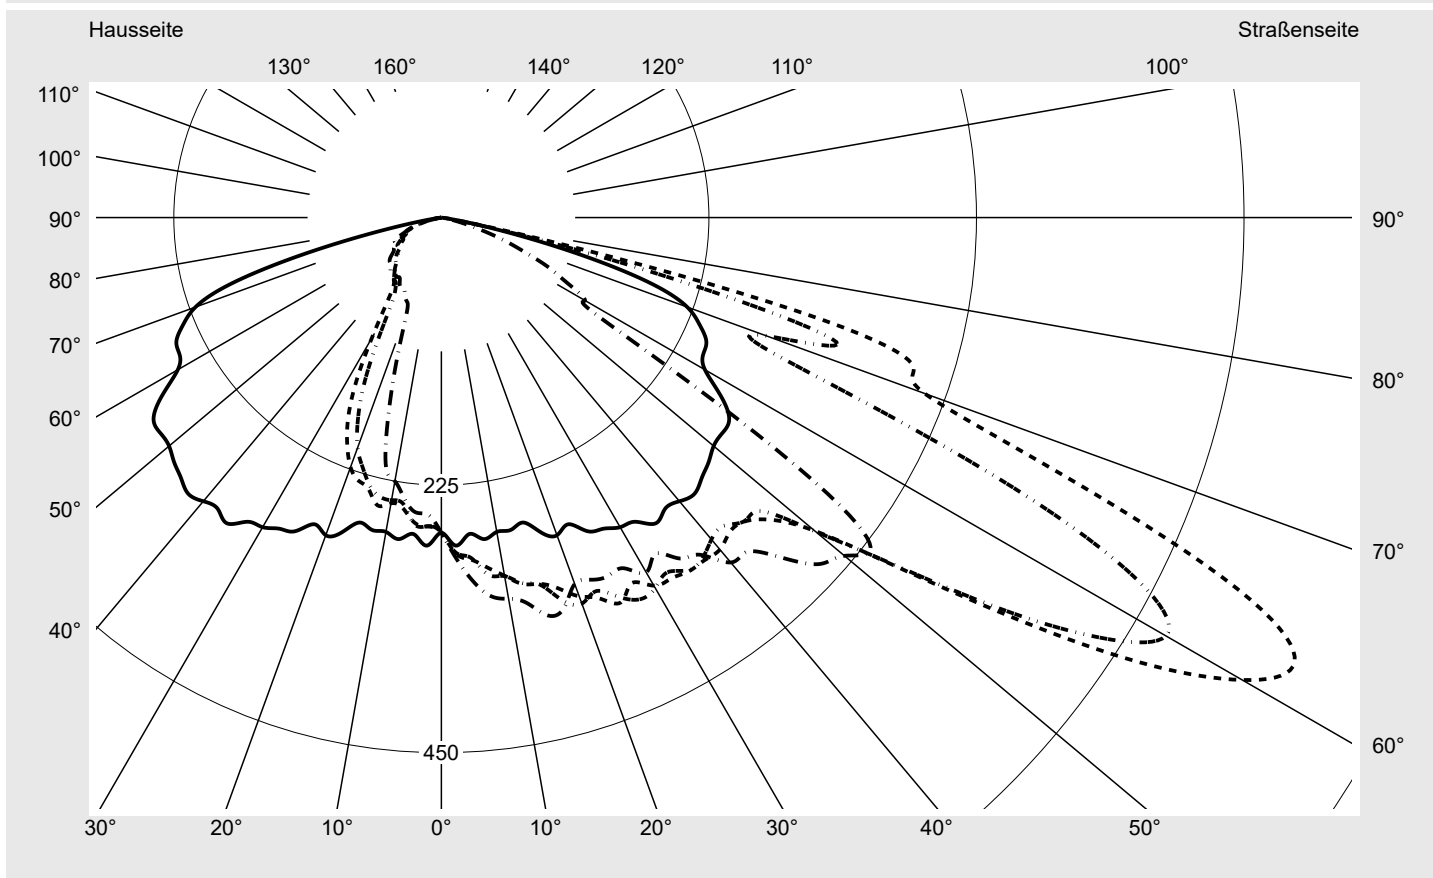

## Lichttechnischer Prüfbefund

**Familie**  
**Streetlight 21 mini LED**

**Bestell-Nr.: 5XE2E33T08HB**  
**EAN: 4058352725498**

**LP-Nummer**  
**59077\_761**

**Ausführung** Mastansatz- / Mastaufsatzmontage, Smart Interface oben/unten  
**Optik** asymmetrisch, breit strahlend (STW1.0a)  
**Abdeckung** Einscheibensicherheitsglas (ESG)  
**Bestückung** LED 3000 K | CRI ≥ 70  
**Betriebsgerät** EVG-Smart Interface  
**Bemessungswerte** Nettolichtstrom = 9040 lm  
 Systemleistung = 66.0 W  
 Lichtausbeute = 137 lm/W

**Seriendokumentation**  
**18.07.2022**

**siteco**

**Lichtstärke in cd/klm**

**C180-0**

**C210-30**

**C215-35**

**C270-90**

**Imax: 809 cd/klm**

**Leuchtenbetriebswirkungsgrade**

Eta	100.0%
Eta 0° - 90°	100.0%
Eta 90° - 180°	0.0%

**Lichtstärkeklasse nach EN13201-2**

Klasse:	G4
Imax 70°	498.7
Imax 80°	32.8
Imax 90°	0.0
Imax >90°	0.0
Imax >95°	0.0

**Messbedingungen**