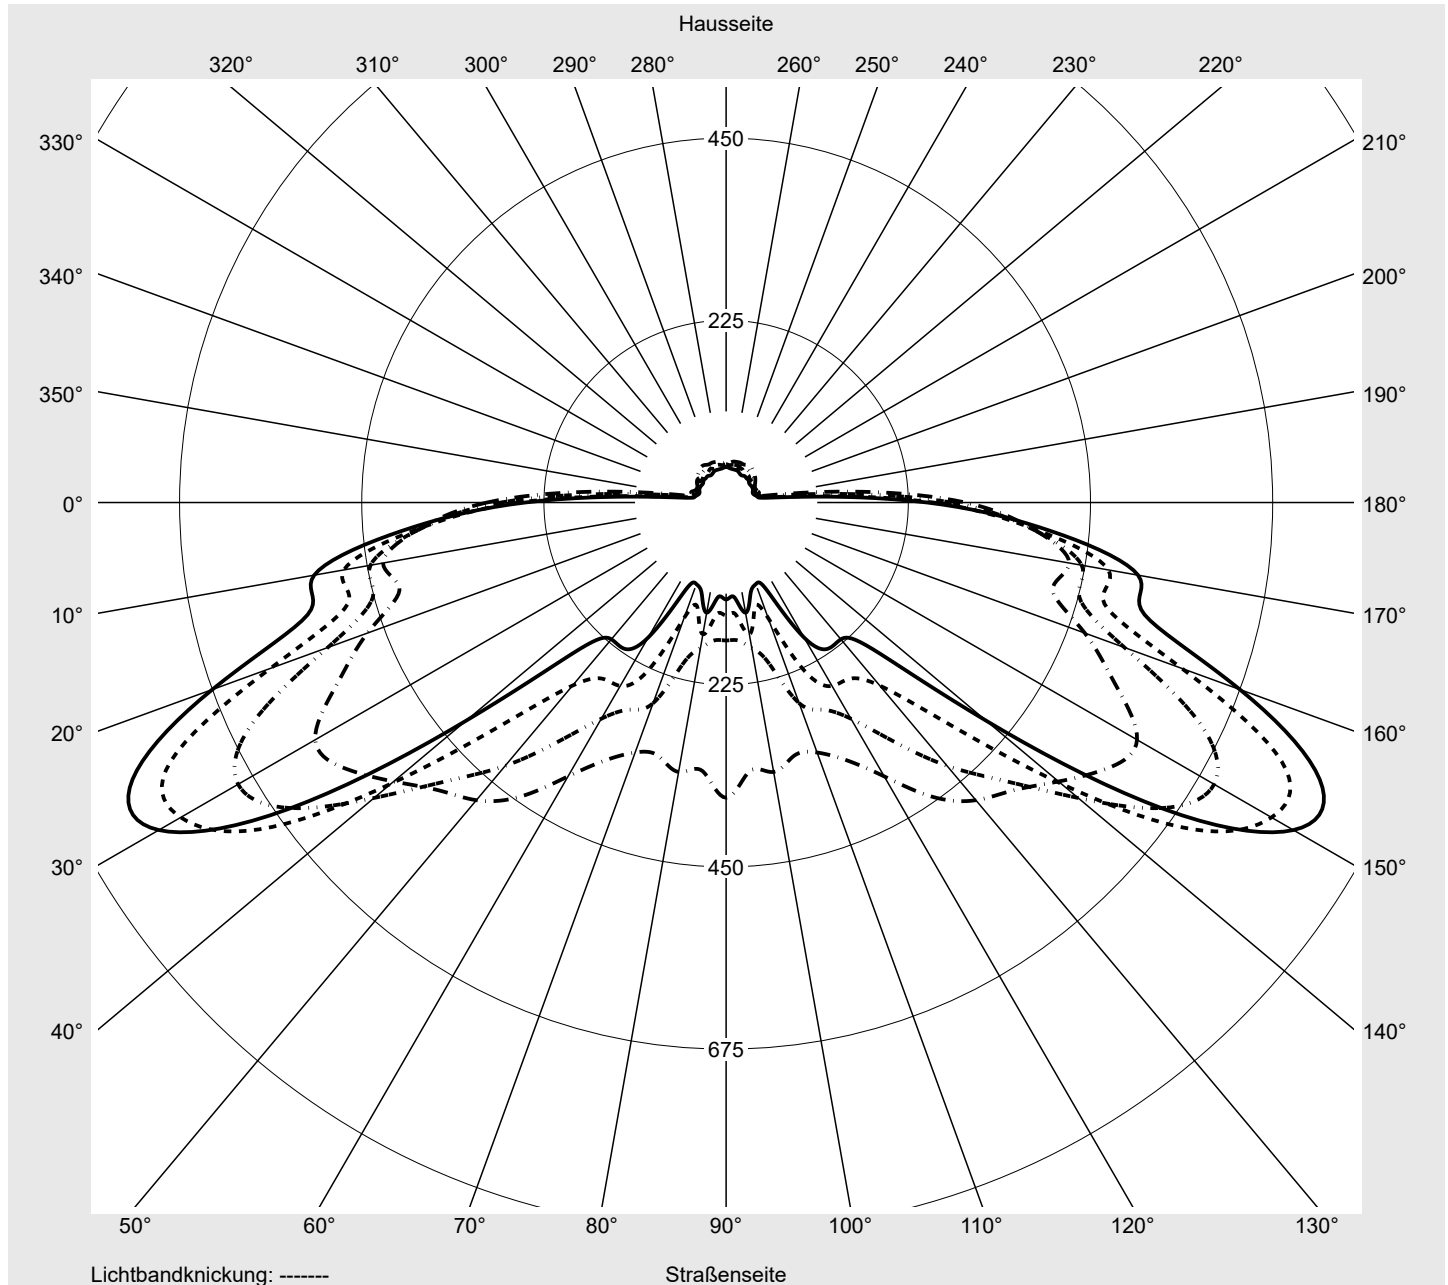

Lichttechnischer Prüfbefund

Familie
Streetlight 21 mini LED

Bestell-Nr.: 5XE2E33T08HB
EAN: 4058352725498

LP-Nummer
59077_761

Kegelmantelkurven in cd/klm

KMK 62,5°

KMK 60°

KMK 57,5°

KMK 55°

siteco

Lichttechnischer Prüfbefund

Familie Streetlight 21 mini LED	Bestell-Nr.: 5XE2E33T08HB EAN: 4058352725498	LP-Nummer 59077_761
Wertetabelle Lichtstärkemessung		Maximale Lichtstärke
		siteco

C- Ebenen	0° 180°	5° 175°	10° 170°	15° 165°	20° 160°	25° 155°	30° 150°	35° 145°	40° 140°	45° 135°	50° 130°	55° 125°	60° 120°
γ	Lichtstärke in cd/klm												
0,0°	265.0	265.0	265.0	265.0	265.0	265.0	265.0	265.0	265.0	265.0	265.0	265.0	265.0
2,5°	276.1	278.2	279.9	280.7	282.6	280.9	282.9	282.1	283.9	285.0	286.7	288.0	286.1
5,0°	267.2	269.0	274.7	278.5	279.8	286.4	288.9	287.4	290.8	292.6	294.2	300.0	298.6
7,5°	272.7	275.9	280.1	284.4	288.5	292.4	296.9	303.0	303.7	307.0	310.0	310.1	313.3
10,0°	268.4	272.2	277.4	291.4	300.9	306.8	305.9	306.1	302.0	308.4	313.7	316.2	320.5
12,5°	269.1	273.9	287.4	294.7	304.6	314.3	315.6	314.8	322.9	327.5	331.4	330.3	330.5
15,0°	265.5	276.8	296.7	300.8	305.0	315.9	318.9	319.5	329.6	338.0	337.2	339.7	342.1
17,5°	277.4	287.6	299.4	305.4	315.7	326.6	326.9	337.2	336.9	335.5	339.7	341.4	338.5
20,0°	284.3	295.0	304.2	313.5	321.0	328.4	338.9	345.5	343.3	344.8	347.8	341.7	334.4
22,5°	279.1	294.0	312.1	323.0	327.7	341.0	346.5	340.0	341.6	352.4	351.9	343.1	331.1
25,0°	291.0	303.1	317.1	327.0	339.5	348.9	357.1	351.7	350.1	347.4	339.5	333.6	333.4
27,5°	295.0	309.9	321.7	338.0	351.4	356.8	346.6	361.8	356.7	344.1	331.2	337.6	339.9
30,0°	300.7	317.1	328.5	349.8	355.9	355.9	357.4	359.7	352.9	344.8	333.1	337.4	338.9
32,5°	303.3	318.9	336.3	353.9	359.5	349.5	359.8	353.7	348.0	346.4	340.3	346.7	346.0
35,0°	314.0	326.8	340.1	355.5	360.5	357.7	363.1	362.1	346.9	343.3	345.1	341.2	346.2
37,5°	308.9	327.9	347.5	353.8	357.0	355.0	363.3	360.9	349.1	347.9	346.4	345.8	346.0
40,0°	311.4	332.1	344.0	358.4	357.1	363.3	364.4	353.3	357.7	355.2	353.1	353.4	356.3
42,5°	315.1	342.3	354.5	357.4	364.8	358.6	358.8	351.6	354.4	362.5	363.5	361.8	376.7
45,0°	309.7	352.0	364.3	364.3	367.8	375.0	361.3	360.8	367.0	373.0	384.1	397.1	402.7
47,5°	304.8	361.9	365.7	366.2	379.0	381.6	376.2	365.3	379.3	404.4	419.2	437.2	429.1
50,0°	298.9	376.3	386.3	389.3	397.8	415.1	409.9	410.7	417.6	449.6	467.2	465.5	448.8
52,5°	297.8	384.5	408.5	405.9	426.8	460.3	481.7	479.2	484.8	487.2	491.5	476.7	441.4
55,0°	295.5	381.4	430.2	417.6	471.4	530.1	586.0	573.2	535.9	502.5	479.9	443.5	390.5
57,5°	278.4	380.3	445.9	451.7	523.6	645.7	695.9	657.7	567.6	486.1	424.4	359.9	308.3
60,0°	255.9	384.0	479.3	483.8	599.0	757.2	777.7	703.6	540.3	384.0	295.1	265.7	261.6
62,5°	248.4	402.0	516.6	535.0	675.3	808.8	809.0	659.9	419.1	256.1	220.5	220.2	192.6
65,0°	245.9	422.0	553.6	573.4	711.3	776.7	738.3	510.2	243.5	208.7	192.4	191.3	104.6
67,5°	235.0	425.3	575.2	564.4	621.8	656.3	565.5	314.5	192.3	176.6	153.1	147.2	65.3
70,0°	220.0	417.0	498.7	490.7	467.4	475.7	432.4	290.7	186.4	147.5	119.0	82.6	48.3
72,5°	186.1	339.1	400.0	304.5	275.2	335.3	416.1	348.4	176.7	109.9	75.5	56.3	39.4
75,0°	123.0	169.2	172.4	105.2	89.8	211.1	330.5	216.4	77.4	39.2	49.9	41.1	30.5
77,5°	56.5	71.0	62.1	33.2	30.7	82.6	105.1	73.0	43.5	25.3	37.7	26.1	20.2
80,0°	17.1	18.7	17.1	12.0	10.0	32.8	16.7	12.3	11.9	13.6	24.3	14.2	12.9
82,5°	2.8	2.6	2.8	2.7	4.2	12.7	4.3	4.9	3.6	2.7	7.1	7.5	9.0
85,0°	0.6	1.0	0.8	0.7	0.9	0.6	1.1	1.6	1.2	1.0	1.0	1.0	0.9
87,5°	0.2	0.1	0.2	0.1	0.2	0.2	0.1	0.1	0.1	0.1	0.0	0.0	0.0
90,0°	0.0	0.0	0.0	0.0	0.0	0.0	0.0	0.0	0.0	0.0	0.0	0.0	0.0