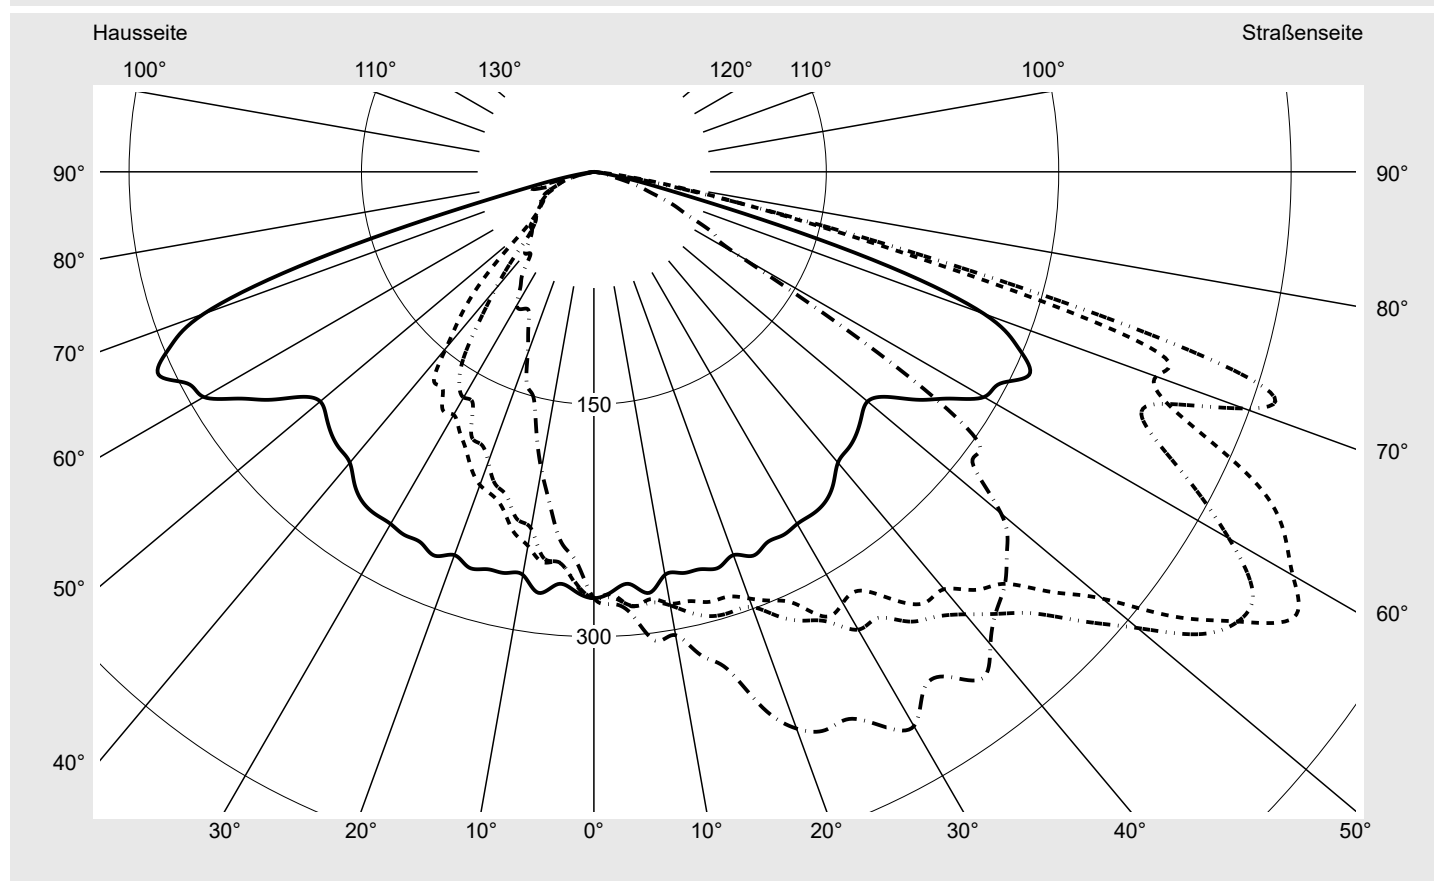

Lichttechnischer Prüfbefund

Familie
Streetlight 21 mini LED

Bestell-Nr.: 5XE2E33T08JB
EAN: 4058352725504

LP-Nummer
59079_67

Ausführung Mastansatz- / Mastaufsatzmontage, Smart Interface oben/unten
Optik asymmetrisch, breit strahlend (STW1.0a G)
Abdeckung Einscheibensicherheitsglas (ESG)
Bestückung LED 3000 K | CRI ≥ 70
Betriebsgerät EVG-Smart Interface
Bemessungswerte Nettolichtstrom = 12830 lm
 Systemleistung = 87.3 W
 Lichtausbeute = 147 lm/W

Seriendokumentation
23.08.2022

siteco

Lichtstärke in cd/klm

C180-0

C200-20

C205-25

C270-90

Imax: 535 cd/klm

Leuchtenbetriebswirkungsgrade

Eta	100.0%
Eta 0° - 90°	100.0%
Eta 90° - 180°	0.0%

Lichtstärkeklasse nach EN13201-2

Klasse:	G4
Imax 70°	486.3
Imax 80°	49.2
Imax 90°	0.0
Imax >90°	0.0
Imax >95°	0.0

Messbedingungen

DIN EN 13032 und DIN 5032

Lichttechnischer Prüfbefund

Familie Streetlight 21 mini LED	Bestell-Nr.: 5XE2E33T08JB EAN: 4058352725504	LP-Nummer 59079_67
---	---	------------------------------

Kegelmantelkurven in cd/klm **KMK 57,5°** **KMK 55°** **KMK 52,5°** **KMK 50°**