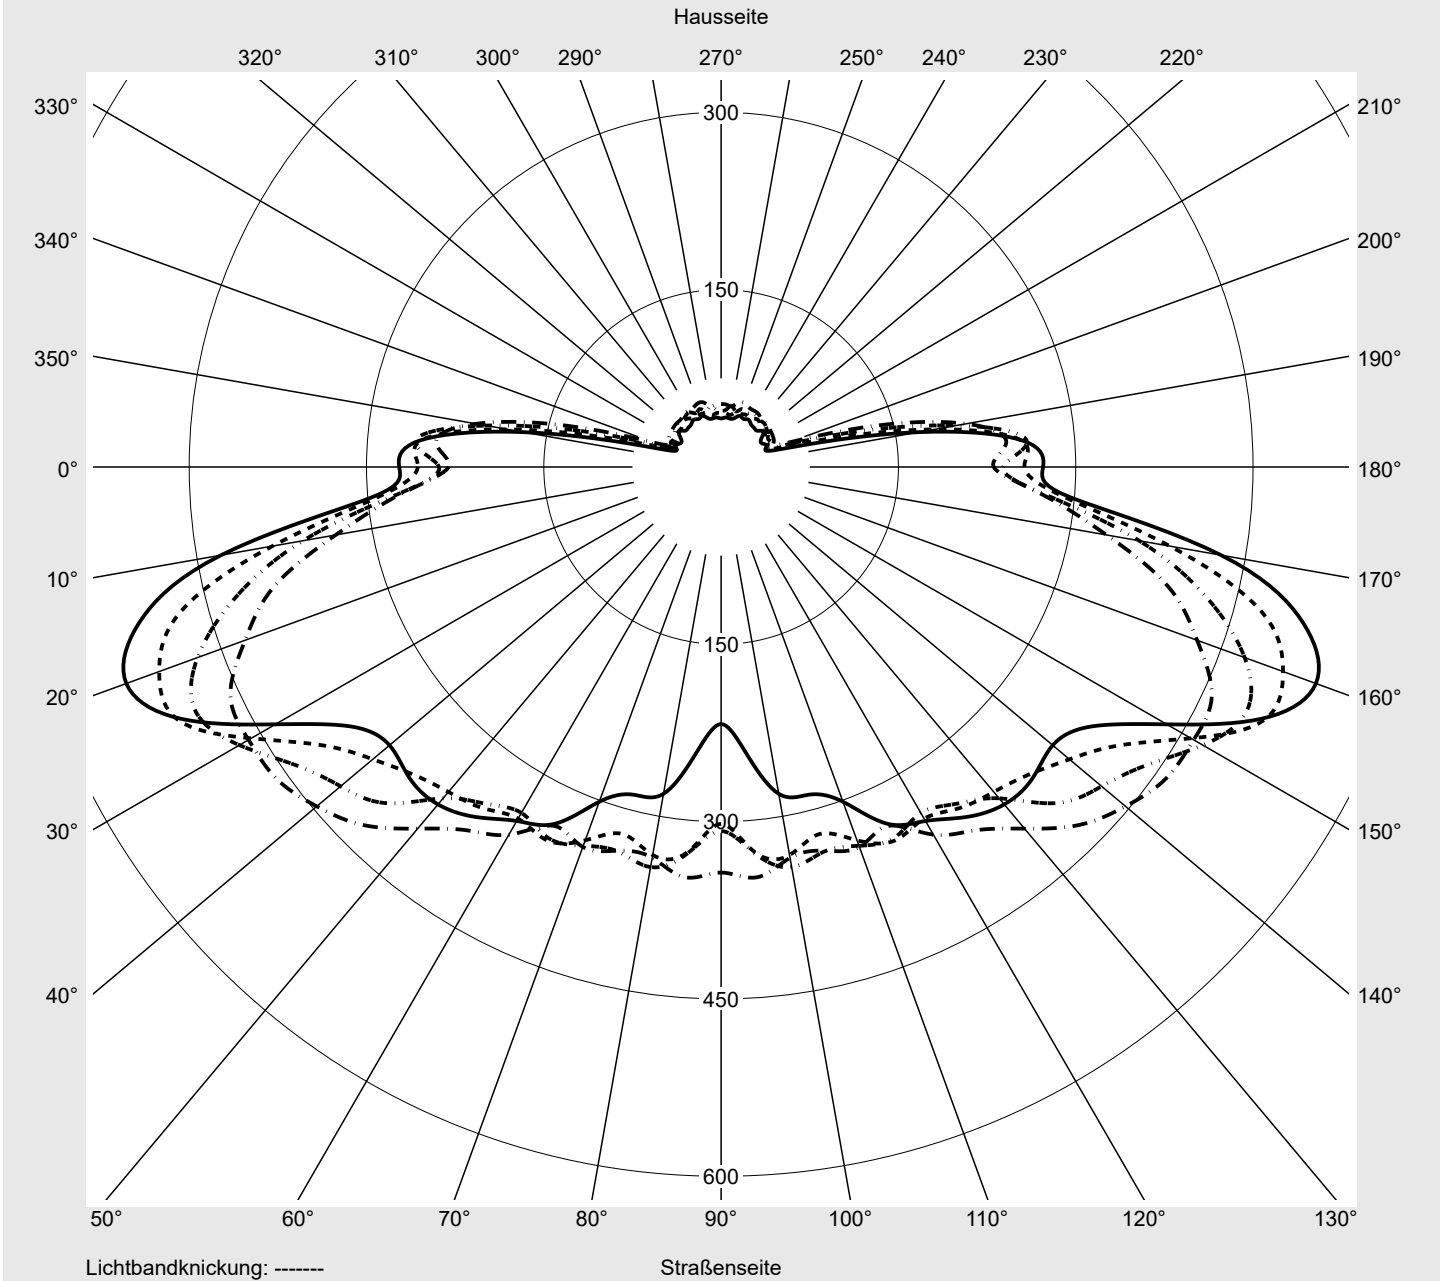

Lichttechnischer Prüfbefund

Familie
Streetlight 21 mini LED

Bestell-Nr.: 5XE2E33T08JB
EAN: 4058352725504

LP-Nummer
59079_67

Ausführung Mastansatz- / Mastaufsatzmontage, Smart Interface oben/unten
Optik asymmetrisch, breit strahlend (STW1.0a G)
Abdeckung Einscheibensicherheitsglas (ESG)
Bestückung LED 3000 K | CRI ≥ 70
Betriebsgerät EVG-Smart Interface
Bemessungswerte Nettolichtstrom = 12830 lm
 Systemleistung = 87.3 W
 Lichtausbeute = 147 lm/W

Seriendokumentation
23.08.2022

siteco

Lichtstärke in cd/klm

C180-0

C200-20

C205-25

C270-90

Imax: 535 cd/klm

Leuchtenbetriebswirkungsgrade

Eta	100.0%
Eta 0° - 90°	100.0%
Eta 90° - 180°	0.0%

Lichtstärkeklasse nach EN13201-2

Klasse:	G4
Imax 70°	486.3
Imax 80°	49.2
Imax 90°	0.0
Imax >90°	0.0
Imax >95°	0.0

Messbedingungen

DIN EN 13032 und DIN 5032

Lichttechnischer Prüfbefund

Familie Streetlight 21 mini LED	Bestell-Nr.: 5XE2E33T08JB EAN: 4058352725504	LP-Nummer 59079_67
---	---	------------------------------

Kegelmantelkurven in cd/klm **KMK 57,5°** **KMK 55°** **KMK 52,5°** **KMK 50°**