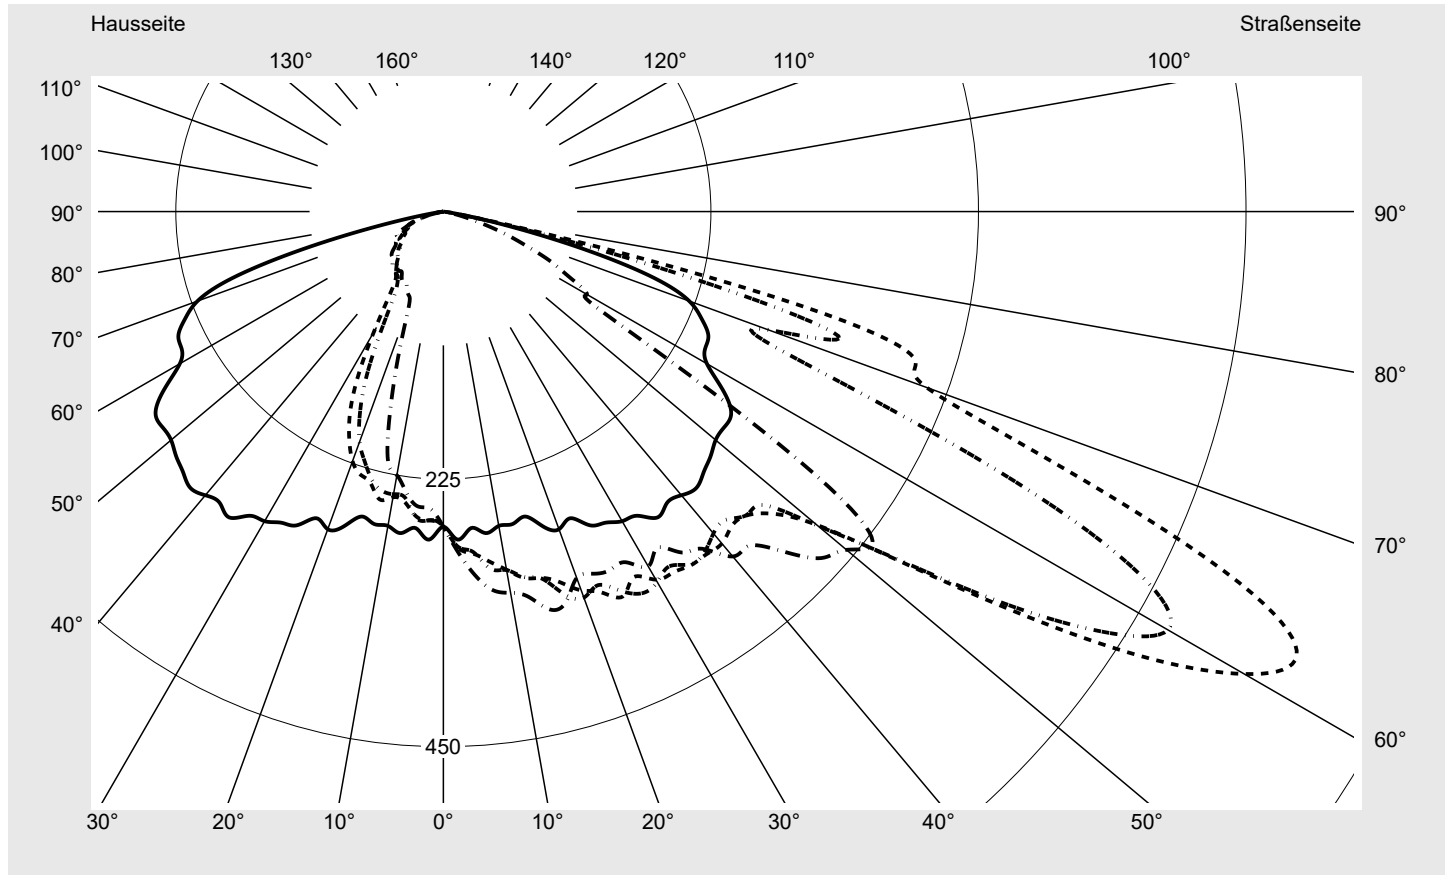

Lichttechnischer Prüfbefund

Familie
Streetlight 21 mini LED

Bestell-Nr.: 5XE2E43S08GB
EAN: 4058352725610

LP-Nummer
59077_742

Ausführung Mastansatz- / Mastaufsatzmontage, Smart Interface oben
Optik asymmetrisch, breit strahlend (STW1.0a)
Abdeckung Einscheibensicherheitsglas (ESG)
Bestückung LED 4000 K | CRI ≥ 70
Betriebsgerät EVG-Smart Interface
Bemessungswerte Nettolichtstrom = 6180 lm
Systemleistung = 40.4 W
Lichtausbeute = 153 lm/W

Seriendokumentation
18.07.2022

siteco

Lichtstärke in cd/klm

C180-0

C210-30

C215-35

C270-90

Imax: 809 cd/klm

Leuchtenbetriebswirkungsgrade

Eta	100.0%
Eta 0° - 90°	100.0%
Eta 90° - 180°	0.0%

Lichtstärkeklasse nach EN13201-2

Klasse:	G4
Imax 70°	498.7
Imax 80°	32.8
Imax 90°	0.0
Imax >90°	0.0
Imax >95°	0.0

Messbedingungen