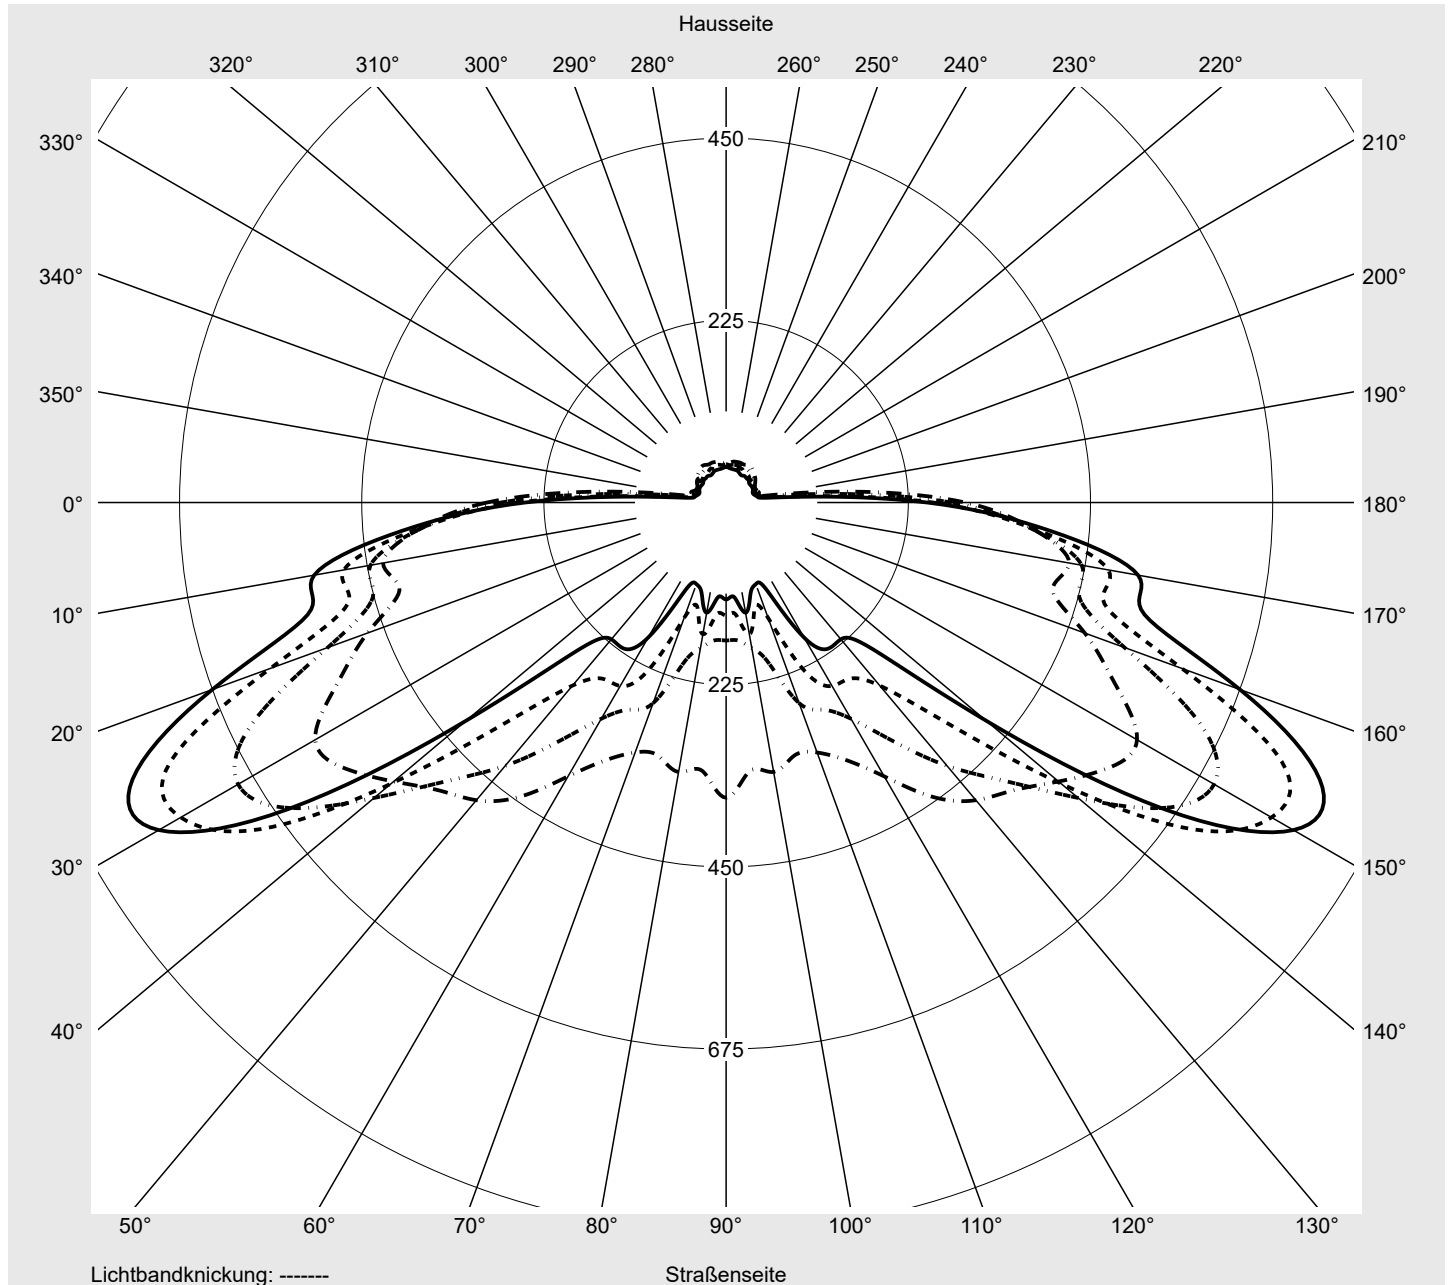

Lichttechnischer Prüfbefund

Familie
Streetlight 21 mini LED

Bestell-Nr.: 5XE2E43S08GB
EAN: 4058352725610

LP-Nummer
59077_742

Ausführung Mastansatz- / Mastaufsatzmontage, Smart Interface oben
Optik asymmetrisch, breit strahlend (STW1.0a)
Abdeckung Einscheibensicherheitsglas (ESG)
Bestückung LED 4000 K | CRI ≥ 70
Betriebsgerät EVG-Smart Interface
Bemessungswerte Nettolichtstrom = 6180 lm
Systemleistung = 40.4 W
Lichtausbeute = 153 lm/W

Leuchtenbetriebswirkungsgrade

Eta	100.0%
Eta 0° - 90°	100.0%
Eta 90° - 180°	0.0%

Lichtstärkeklasse nach EN13201-2

Klasse:	G4
Imax 70°	498.7
Imax 80°	32.8
Imax 90°	0.0
Imax >90°	0.0
Imax >95°	0.0

Messbedingungen

DIN EN 13032 und DIN 5032

Lichttechnischer Prüfbefund

Familie
Streetlight 21 mini LED

Bestell-Nr.: 5XE2E43S08GB
EAN: 4058352725610

LP-Nummer
59077_742

Kegelmantelkurven in cd/klm

KMK 62,5°

KMK 60°

KMK 57,5°

KMK 55°

siteco

Lichttechnischer Prüfbefund

Familie Streetlight 21 mini LED	Bestell-Nr.: 5XE2E43S08GB EAN: 4058352725610	LP-Nummer 59077_742
Wertetabelle Lichtstärkemessung		Maximale Lichtstärke
		siteco